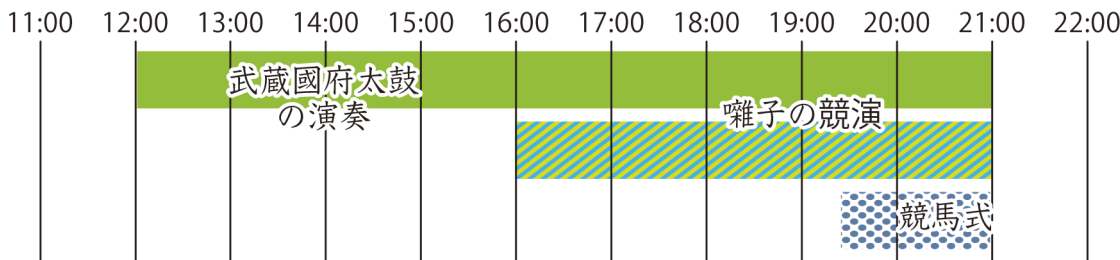

# 令和6年くらやみ祭 交通規制図

皆様のご協力をお願いいたします

※下記以外にも規制が行われる場合があります。

ウェブサイトでも交通規制図を公開しています

※お越しの際は、公共交通機関をご利用ください。  
 ※車両通行止め区域以外でも通常より通行に時間がかかる場合がありますので余裕を持ってお越してください。  
 ※会場及び規制区域内並びに周辺での小型無人飛行機(ドローン)の飛行は禁止です。

5月3日  
(金・祝)

AED  
(自動体外式除細動器)  
設置場所

- A** 府中消防署：1階受付横
- B** 府中警察署：1階正面玄関入って左
- C** 府中駅：北口改札入って右
- D** くるる：2階西側のぼりエスカレーター向かい自販機横
- E** ル・シーニュ：1階のぼりエスカレーター横
- F** ミッテン：2階インフォメーションセンター横
- G** 大國魂交番：交番内
- H** 府中市役所：西玄関入り口警備室前
- I** ふるさと府中歴史館：東玄関入って左
- J** 大國魂神社結婚式場：1階受付横
- K** 大國魂神社：祈禱待合所内
- L** 府中本町駅：改札内入って左
- M** 分倍河原駅：改札内中央連絡口付近
- N** 東府中駅：改札横