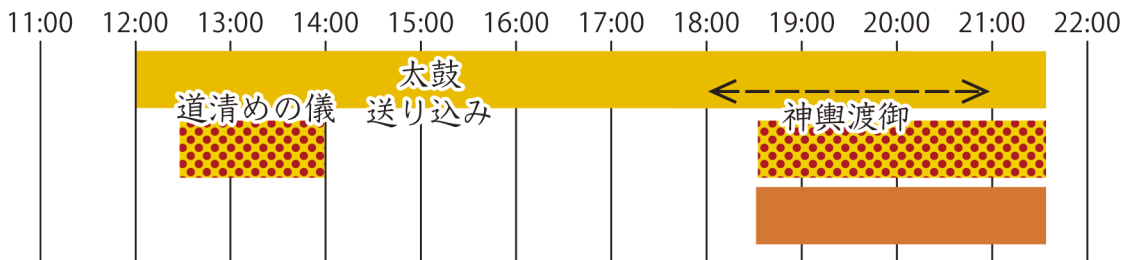

# 交通規制図

皆様のご協力をお願いいたします

※下記以外にも規制が行われる場合があります。

ウェブサイトでも交通規制図を公開しています

※お越しの際は、公共交通機関をご利用ください。

※車両通行止め区域以外でも通常より通行に時間がかかる場合がありますので余裕を持ってお越しください。

※会場及び規制区域内並びに周辺での小型無人飛行機（ドローン）の飛行は禁止です。

5月5日  
(日・祝)