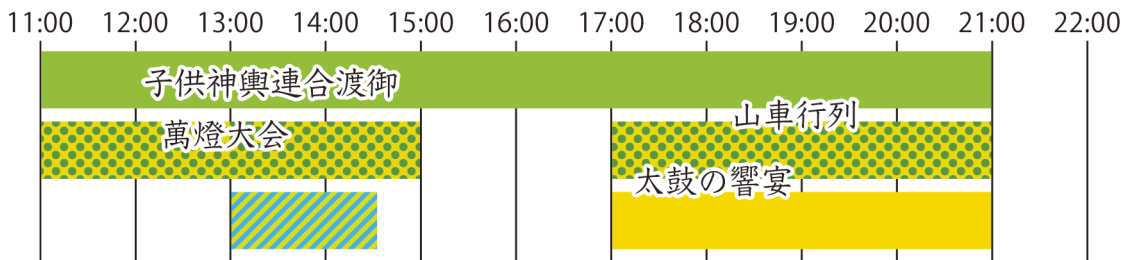

# 交通規制図

皆様のご協力をお願いいたします

※下記以外にも規制が行われる場合があります。

ウェブサイトでも交通規制図を公開しています

※お越しの際は、公共交通機関をご利用ください。

※車両通行止め区域以外でも通常より通行に時間がかかる場合がありますので余裕を持ってお越しください。

※会場及び規制区域内並びに周辺での小型無人飛行機（ドローン）の飛行は禁止です。

## 5月4日 (土・祝)

**AED**  
(自動体外式除細動器)  
設置場所

- A 府中消防署：1階受付横
- B 府中警察署：1階正面玄関入って左
- E ル・シーニュ：1階のぼりエスカレーター横
- C 府中駅：北口改札入って右
- F ミッテン：2階インフォメーションセンター横
- G 大國魂交番：交番内
- J 大國魂神社結婚式場：1階受付横
- D くるる：2階西側のぼりエスカレーター向かい自販機横
- H 府中市役所：西玄関入り口警備室前
- I ふるさと府中歴史館：東玄関入って左
- K 大國魂神社：祈禱待合所内
- L 府中本町駅：改札内入って左
- M 分倍河原駅：改札内中央連絡口付近
- N 東府中駅：改札横