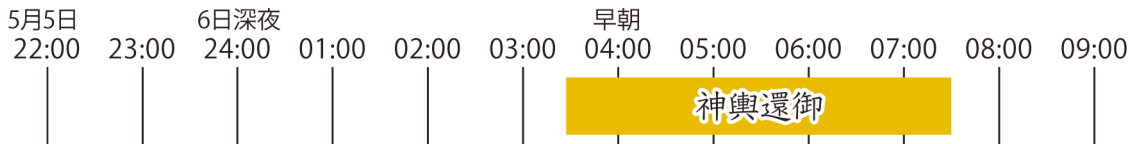

令和6年

くらやみ祭

交通規制図

皆様のご協力をお願いいたします

※下記以外にも規制が行われる場合があります。

ウェブサイトでも交通規制図を公開しています

※お越しの際は、公共交通機関をご利用ください。

※車両通行止め区域以外でも通常より通行に時間がかかる場合がありますので余裕を持ってお越しください。

※会場及び規制区域内並びに周辺での小型無人飛行機（ドローン）の飛行は禁止です。

5月6日 (月・休)

AED
(自動体外式除細動器)
設置場所

A 府中消防署：1階受付横	E ル・シーニュ：1階のぼりエスカレーター横	J 大國魂神社結婚式場：1階受付横
B 府中警察署：1階正面玄関入って左	F ミッテン：2階インフォメーションセンター横	K 大國魂神社：祈禱待合所内
C 府中駅：北口改札入って右	G 大國魂交番：交番内	L 府中本町駅：改札内入って左
D くるる：2階西側のぼりエスカレーター向かい自販機横	H 府中市役所：西玄関入り口警備室前	M 分倍河原駅：改札内中央連絡口付近
	I ふるさと府中歴史館：東玄関入って左	N 東府中駅：改札横