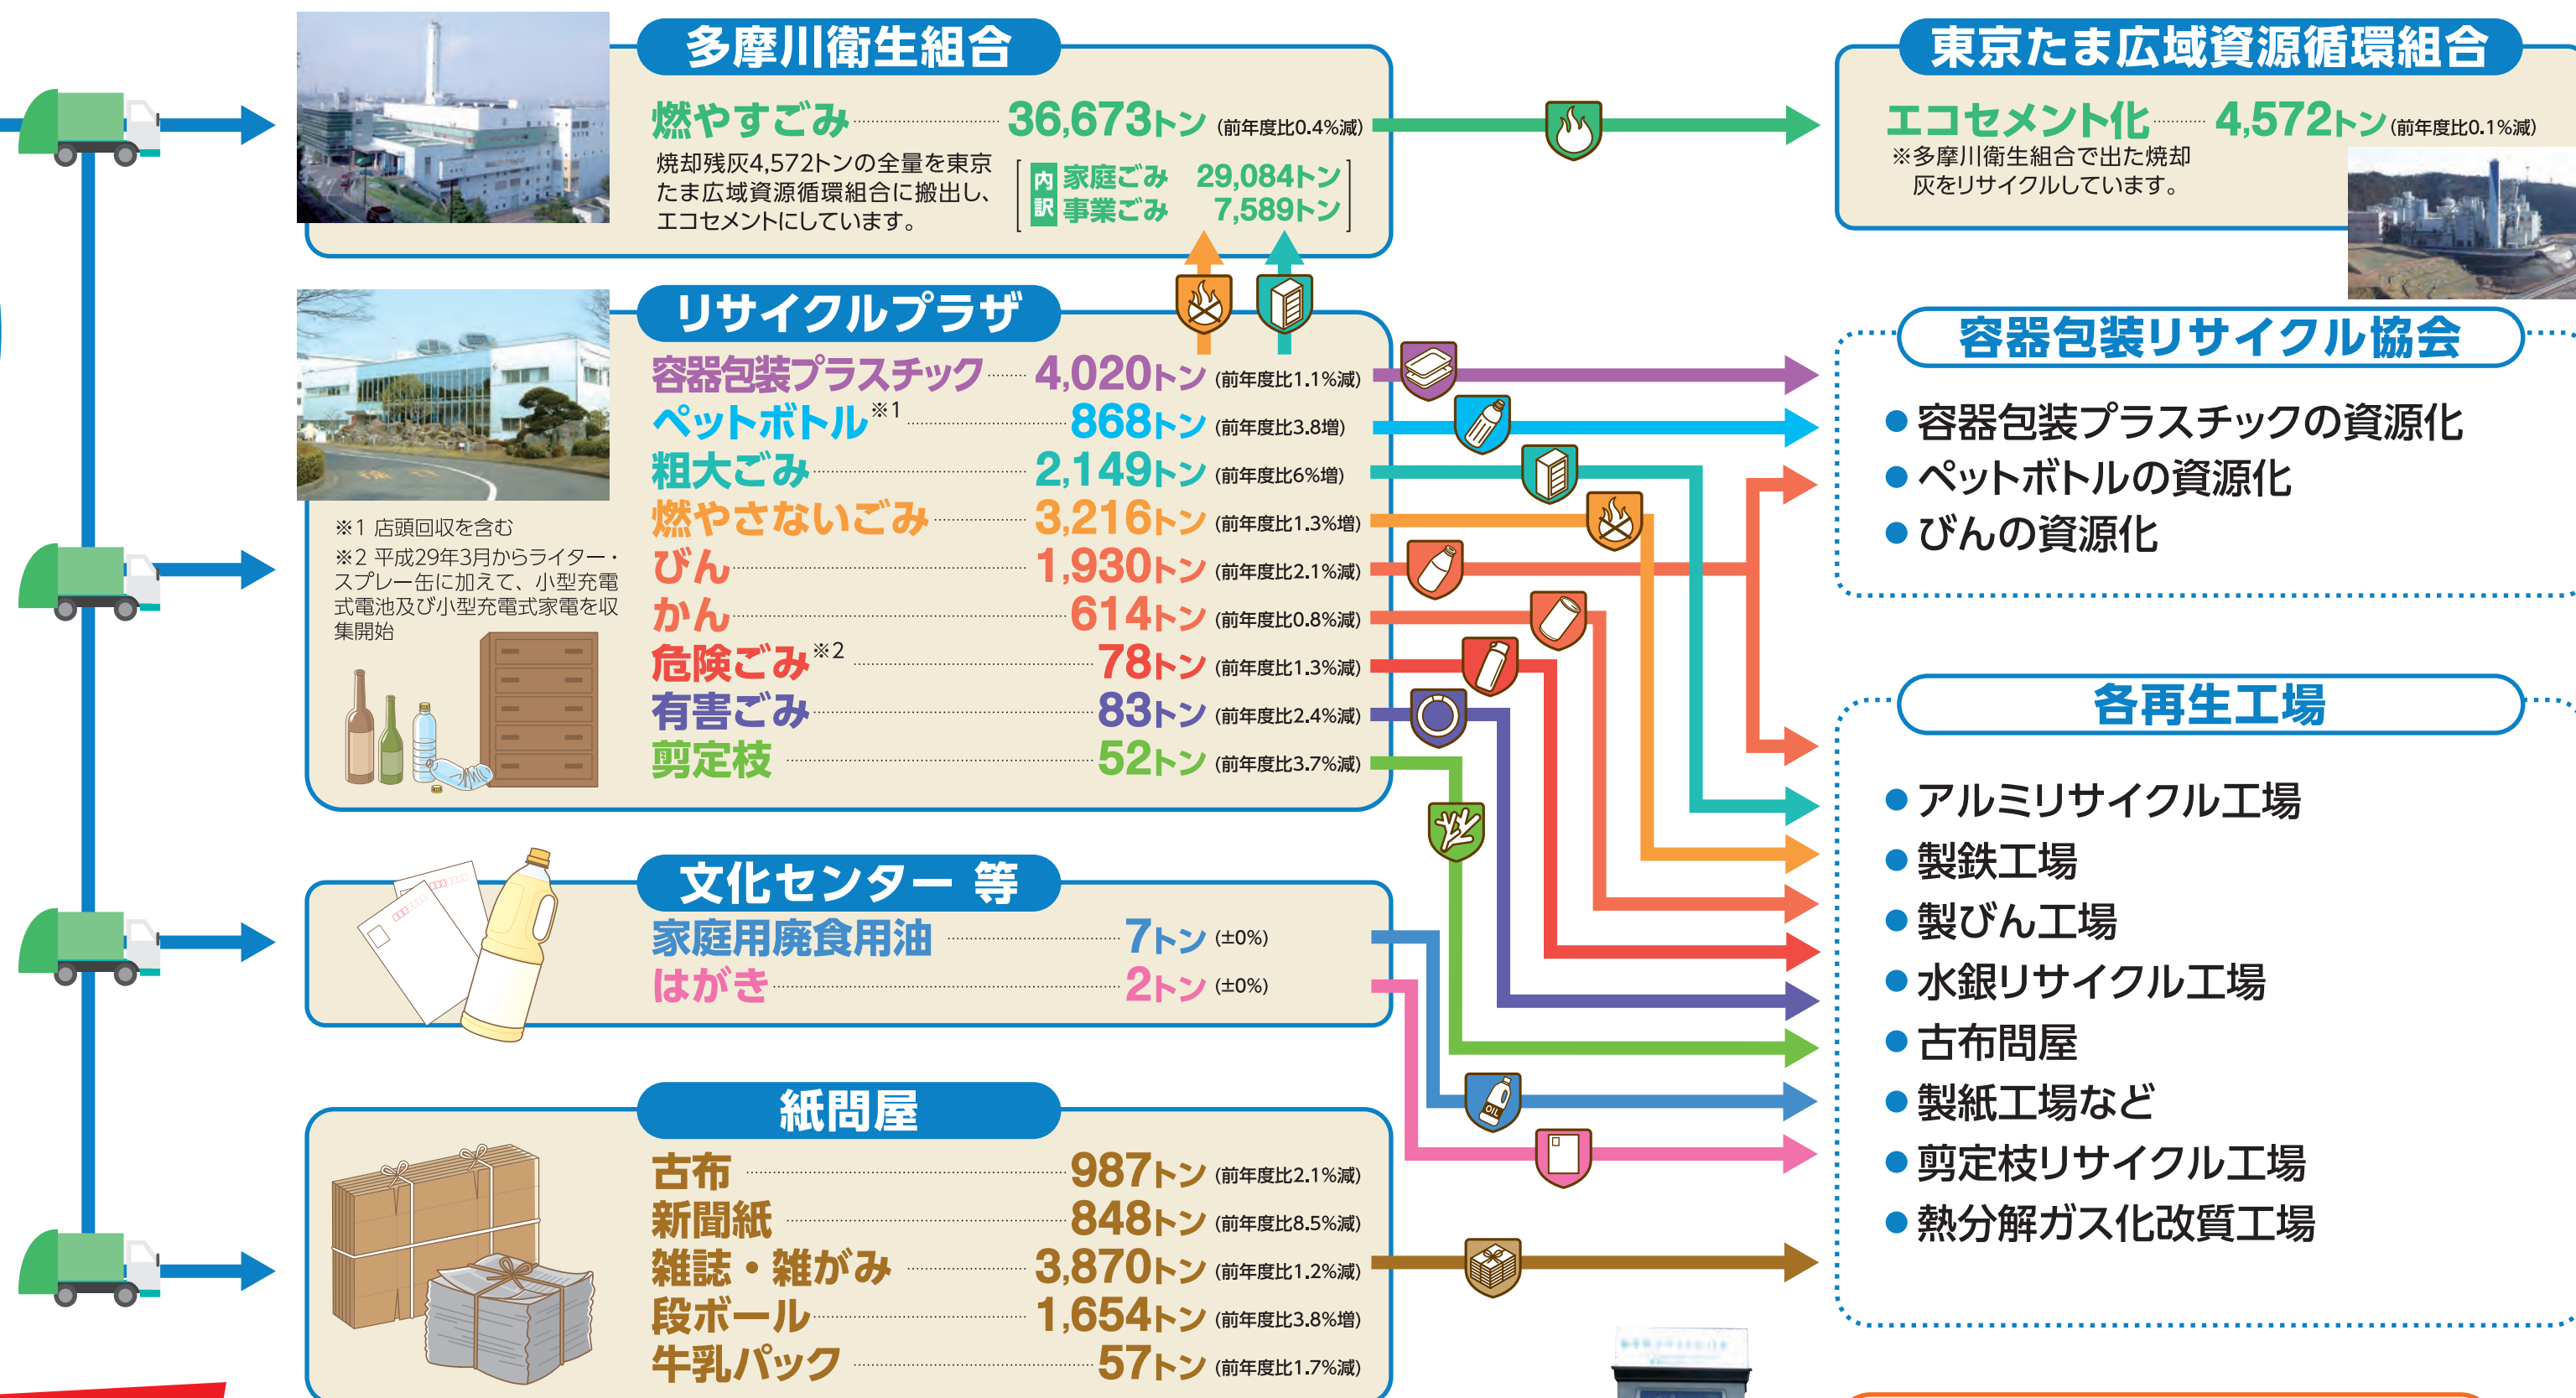

ごみの減量は市民の皆さま1人1人の協力が必要ですので、新たな目標に向けてより一層のごみ減量に取り組んでいきましょう。

**ふちゅうごみ
資源物分別アプリ**
絶賛リリース中!

平成31年1月21日から「ふちゅうごみ資源物分別アプリ」の配信を開始しました。主な機能として、収集日の確認や分別方法、ごみの出し方の確認のほか、出し忘れが無いように設定した時間に知らせてくれるアラート機能や、指定有料袋・粗大ごみシールの販売場所を調べたり、市からのお知らせを受け取ることができるなど、便利な機能がたくさんありますので、ぜひご利用ください。

アンドロイド版▼

i Phone版▼

平成30年度 府中市ごみ・資源物の流れ

「ごみ減量に取り組んで、最終処分場・中間処理施設の延命につなげよう！」

ごみ・資源物の量

57,108トン

(1日1人当たり605g)

平成30年4月1日現在の人口258,567人で算出しました。

平成30年度に府中市で排出されたごみ・資源物の量は、57,108トンで前年度と比較すると130トン減っています。

更なるごみ減量のためには日々の生活の中で3R(リデュース・リユース・リサイクル)を意識することが大切です。

不用な携帯電話が知的障がいがある方のスポーツ支援活動につながります

東京2020オリンピック・パラリンピックのメダル

東京2020オリンピック・パラリンピック競技大会の約5,000個の入賞メダルに、不用になった小型家電に含まれる金・銀・銅が活用されることになりました。府中市でも、東京2020組織委員会が主催するこの取組みに、携帯電話の回収を通して平成29年6月から平成31年3月末の取組み終了まで参加していました。

ペットボトル自動回収機

ポイント倍増

キャンペーン

期間 令和元年 8/1~8/31 **ポイント2倍!**

府中市では市内のスーパーマーケットと協働で、ペットボトルの自動回収機を設置しています。回収機は、店舗が受け付けている時間であればいつでも利用できるため、とても便利です。回収機にペットボトルを投入すると、1本につき、2ポイントがオリジナルICカード、またはお手持ちの交通系ICカードに貯まります。8月のキャンペーン中は**1本につき通常の2倍にあたる4ポイントが貯まります!**