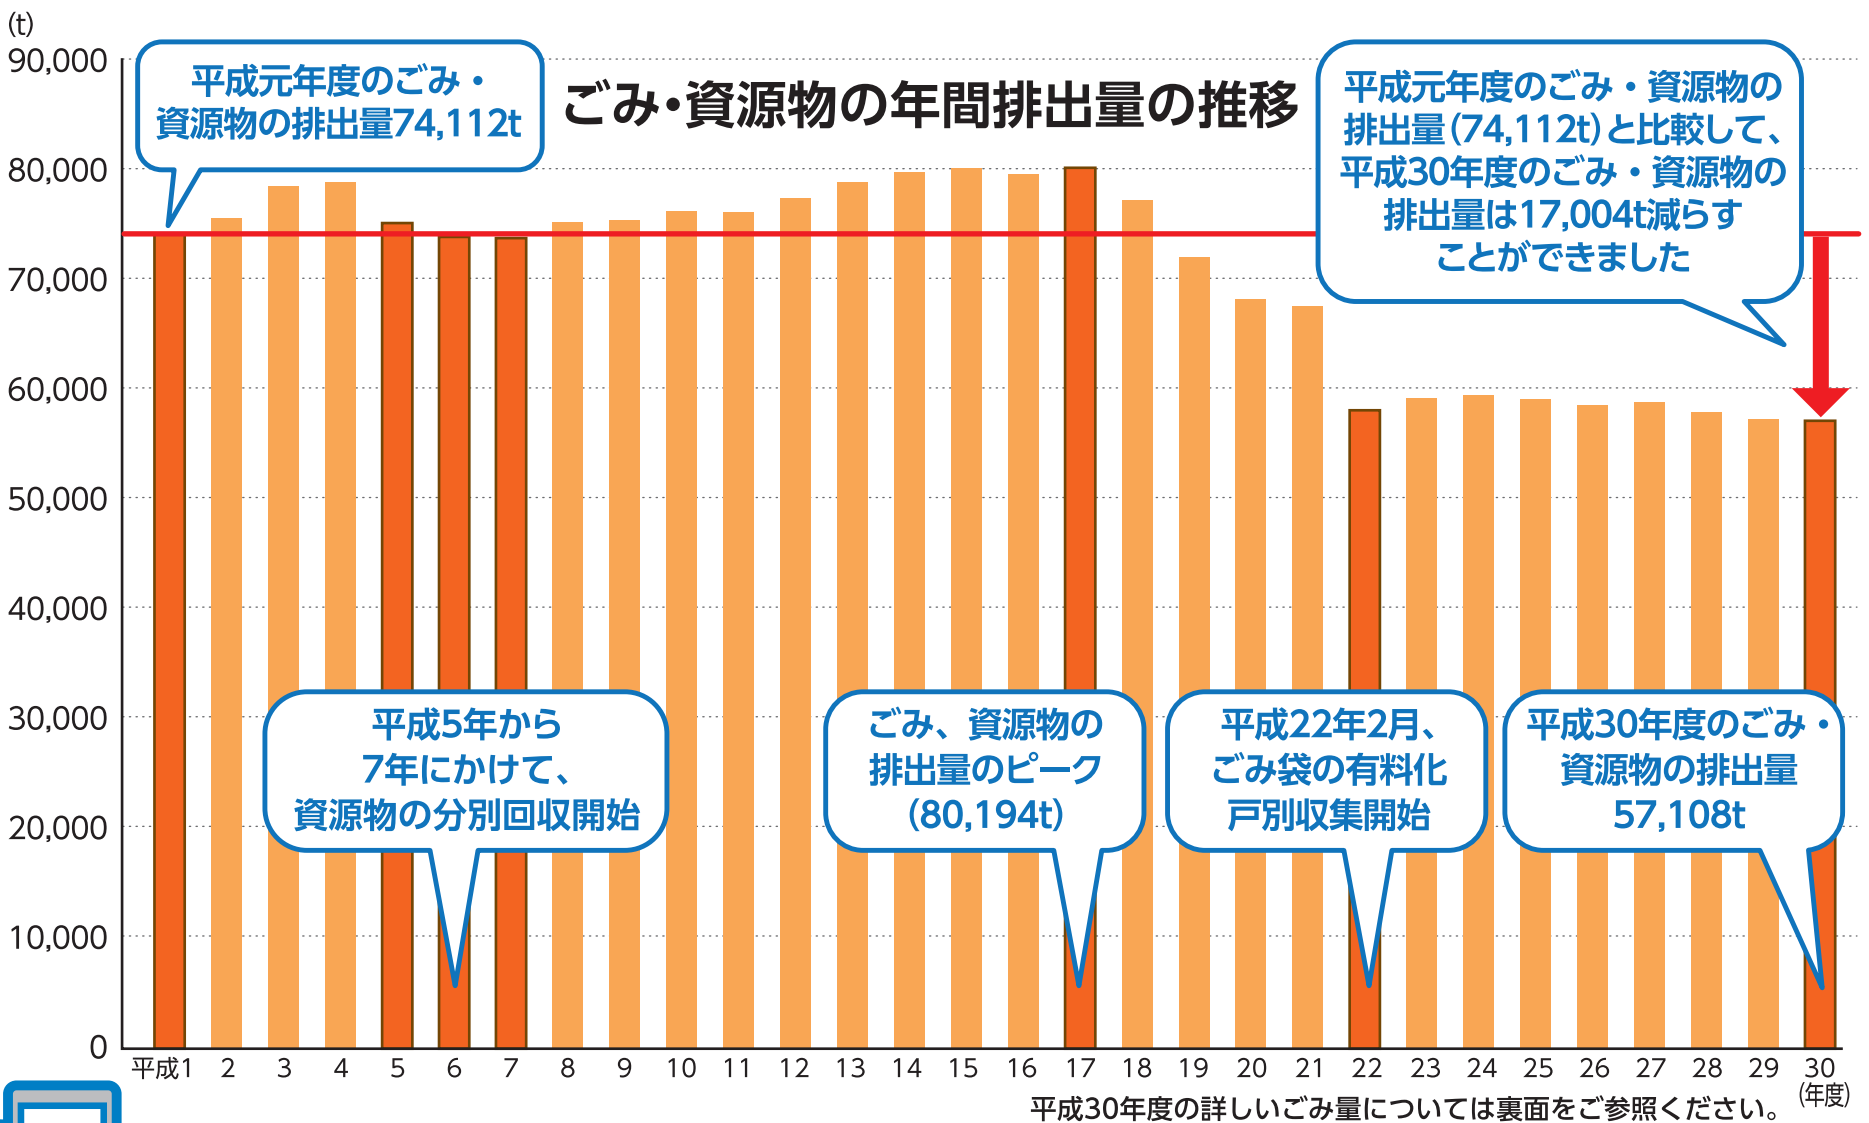

府中市では、市民・事業者の皆様のご協力により、平成30年度のごみ・資源物の排出量は、一番多く排出されていた平成17年の時と比べて、約29%減量することができました。

また現在、全国の人口10万人以上50万人未満の市町村のうち、1人1日当たりのごみ資源物の排出量が全国で4位と、高い水準となっています。

平成30年度からは、「令和3年度までに市民1人1日当たりのごみ・資源物の排出量を595gまで減量する」ことを新たな目標として掲げ、市民・事業者・行政との協働によるごみ減量施策に積極的に取り組んでおり、平成30年度の1人1日当たりのごみ・資源物の排出量は605gと、目標達成まで残り10gとなりました。(10gはプチトマト🍅1個分に相当します。)

ごみの減量は市民の皆さま1人1人の協力が必要ですので、新たな目標に向けてより一層のごみ減量に取り組んでいきましょう。