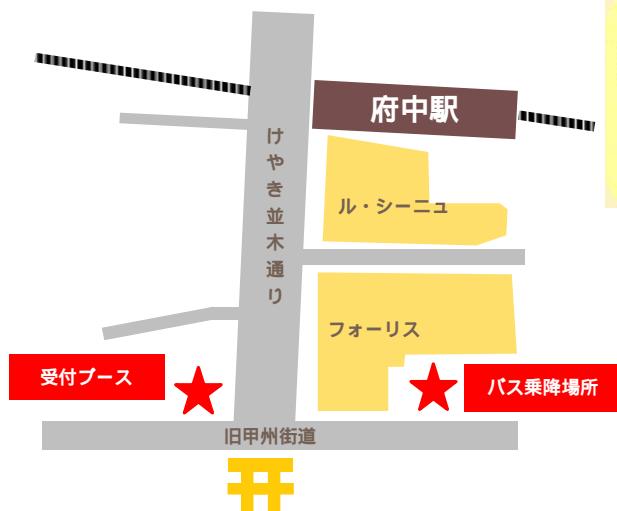

**当日の試合チケット所有の方・先着 150 名/日を対象に
府中駅 - 東京スタジアム間の送迎往復バスを無料運行します**

9月21日(土)	
便	13:45
便	13:55
便	14:05
復路は 18:15 ~ 随時	

10月5日(土)	
便	14:30
便	14:40
便	14:50
復路は 19:00 ~ 随時	

10月19日(土)	
便	16:45
便	16:55
便	17:05
復路は 21:15 ~ 随時	

大國魂神社大鳥居前の受付ブースで事前にチケットを提示の上、乗車整理券をお受け取りください。

<乗車整理券配布時間>

- 9月21日(土)・10月5日(土) 10:00 ~ 14:00
- 10月19日(土) 13:00 ~ 17:00

けやき並木通りにてイベント開催中！！
パブリックビューイング
市内飲食店による飲食販売 ほか

TM © Rugby World Cup Limited 2015. All rights reserved.