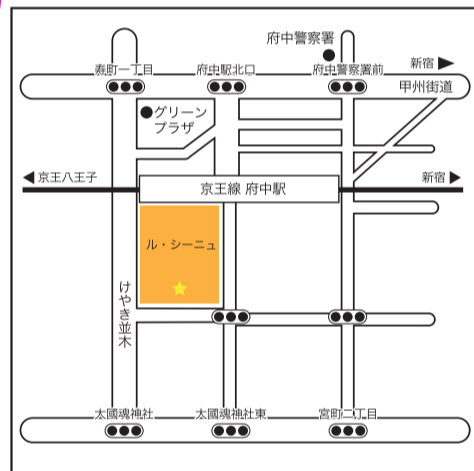

### ご注意

●『カウントダウン to 2020』の各体験イベントでは、会場内にて対象競技を体験することができます。スポーツ体験に参加ご希望の方はスポーツウェア等の動きやすい服装でお越しください。●10月28日の「フェンシング体験」に参加ご希望の方、また、11月18日の「郷土の森総合体育館」内でのトークショー及び各種スポーツ体験に参加ご希望の方は必ず運動靴等の上履きをご用意ください。●各イベントは雨天決行ですが、プログラムの内容は予告なく変更となる場合がございます。あらかじめご了承ください。

## 『カウントダウン to 2020』 イベント会場のご案内

**第1弾** 府中市市民活動センター「プラッツ」  
府中市宮町1-100 ル・シーニュ内 5階  
10/28 (土)  
＜交通＞京王線『府中駅』南口より直結 (徒歩1分)

**第2弾** 郷土の森総合体育館(府中市立総合体育館)  
府中市矢崎町5-5  
11/18 (土)  
＜交通＞JR南武線・京王線『分倍河原駅』または京王線『府中駅』下車、京王バス「郷土の森総合体育館」行きバス 終点下車  
※京王線府中駅発のバス運行は土曜日、日曜日、祝日のみ  
※京王線府中駅発のバス運行は便数が少ないのでご注意ください