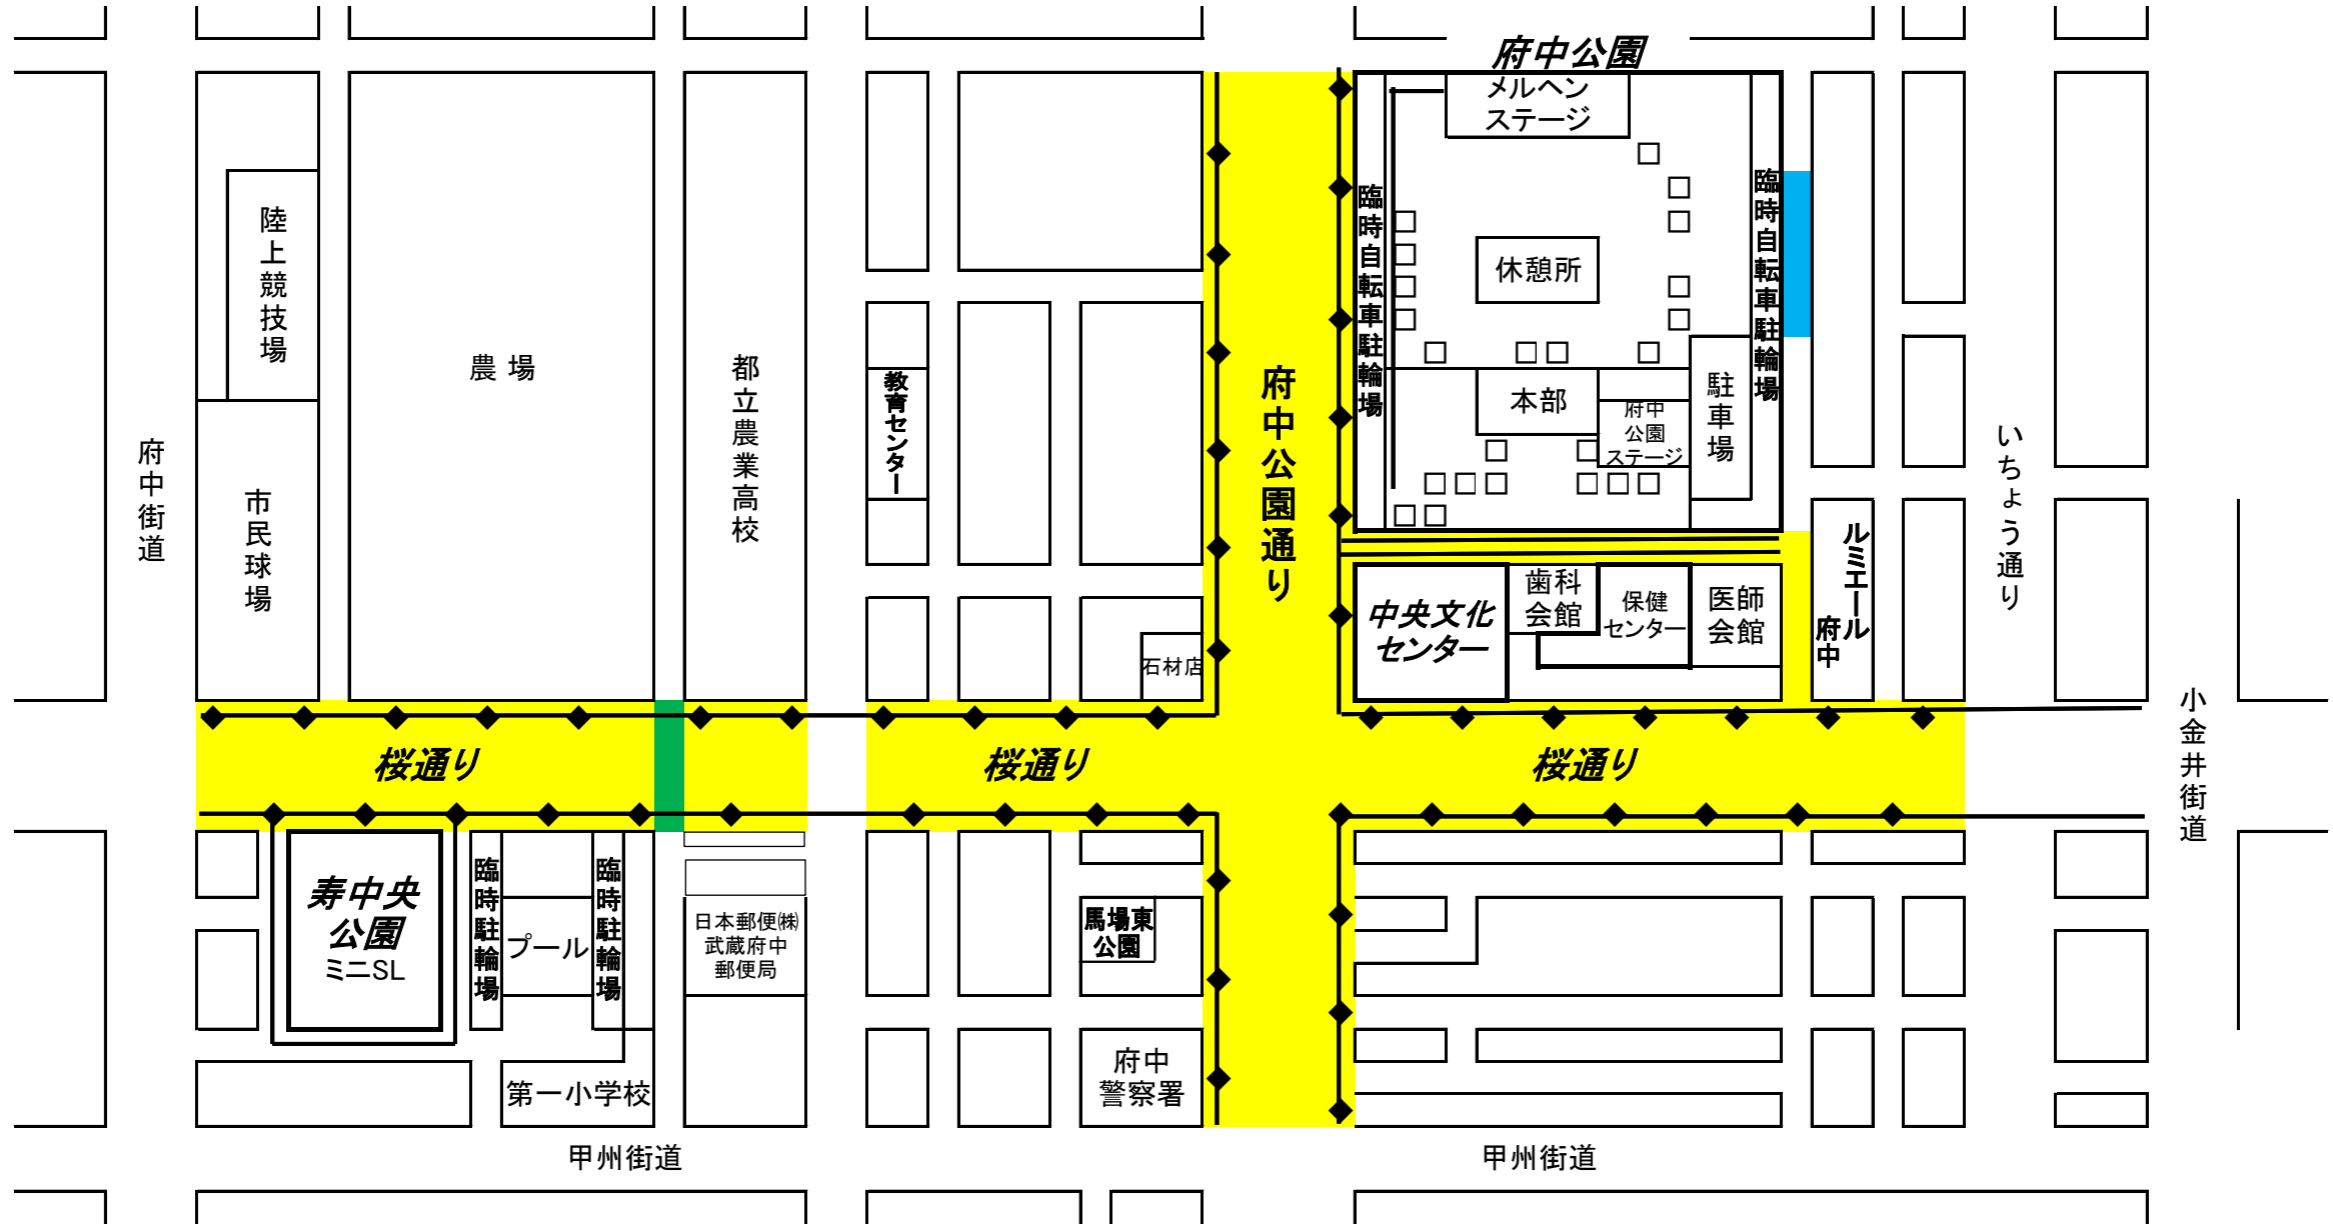

第54回府中市民桜まつり会場図

…交通規制：22日(土)11時～16時
 23日(日)11時～16時
 …交通規制：23日(日)13時～15時

…荷下ろし場：22日(土)11時～16時
 23日(日)11時～16時

◆ …ぼんぼり設置 □ …模擬店・展示PR
 — …提灯設置
 点灯：3月14日(金)～3月23日(日)
 18時～21時