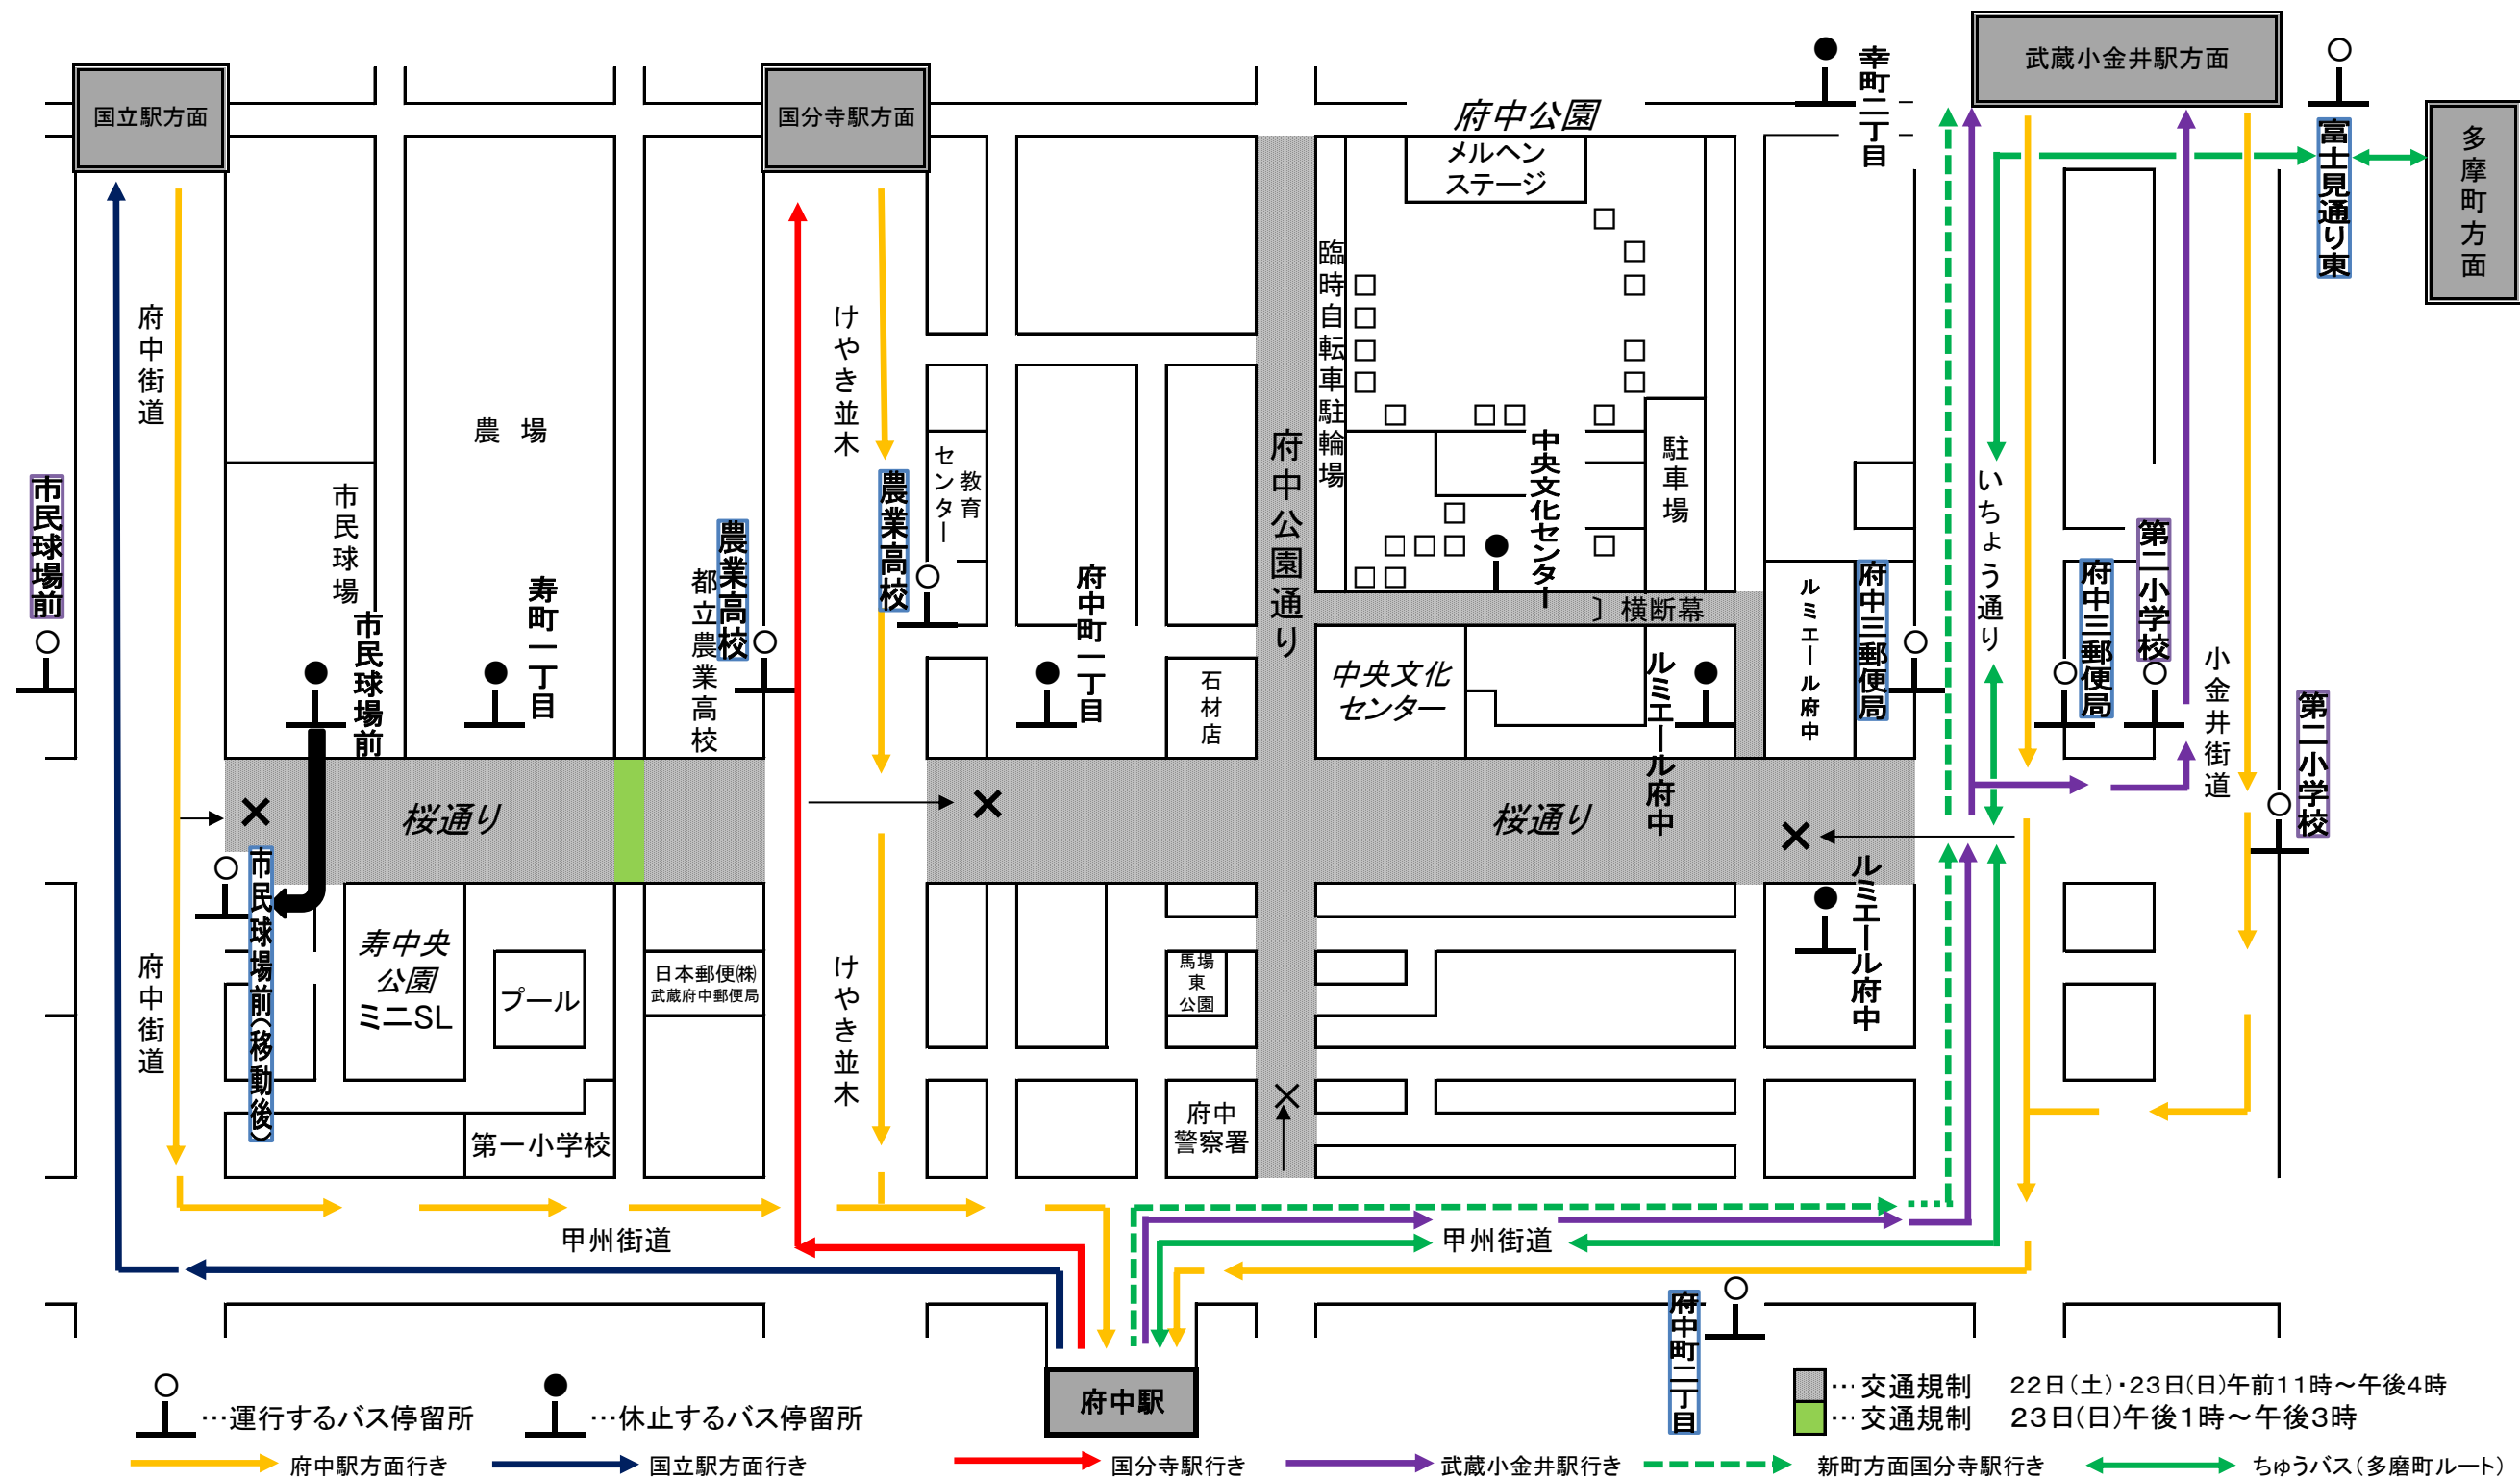

# 府中市民桜まつり実施に伴うバス路線変更のご案内

## 【会場から最寄のバス停】

- ・ちゅうバス各路線 … 府中駅
- ・国立駅方面行き … 府中駅 市民球場前
- ・府中駅行き … 市民球場前 農業高校 府中三郵便局
- ・国分寺駅方面行き … 府中駅 農業高校
- ・武蔵小金井駅方面行き … 府中駅 府中三郵便局 第二小学校