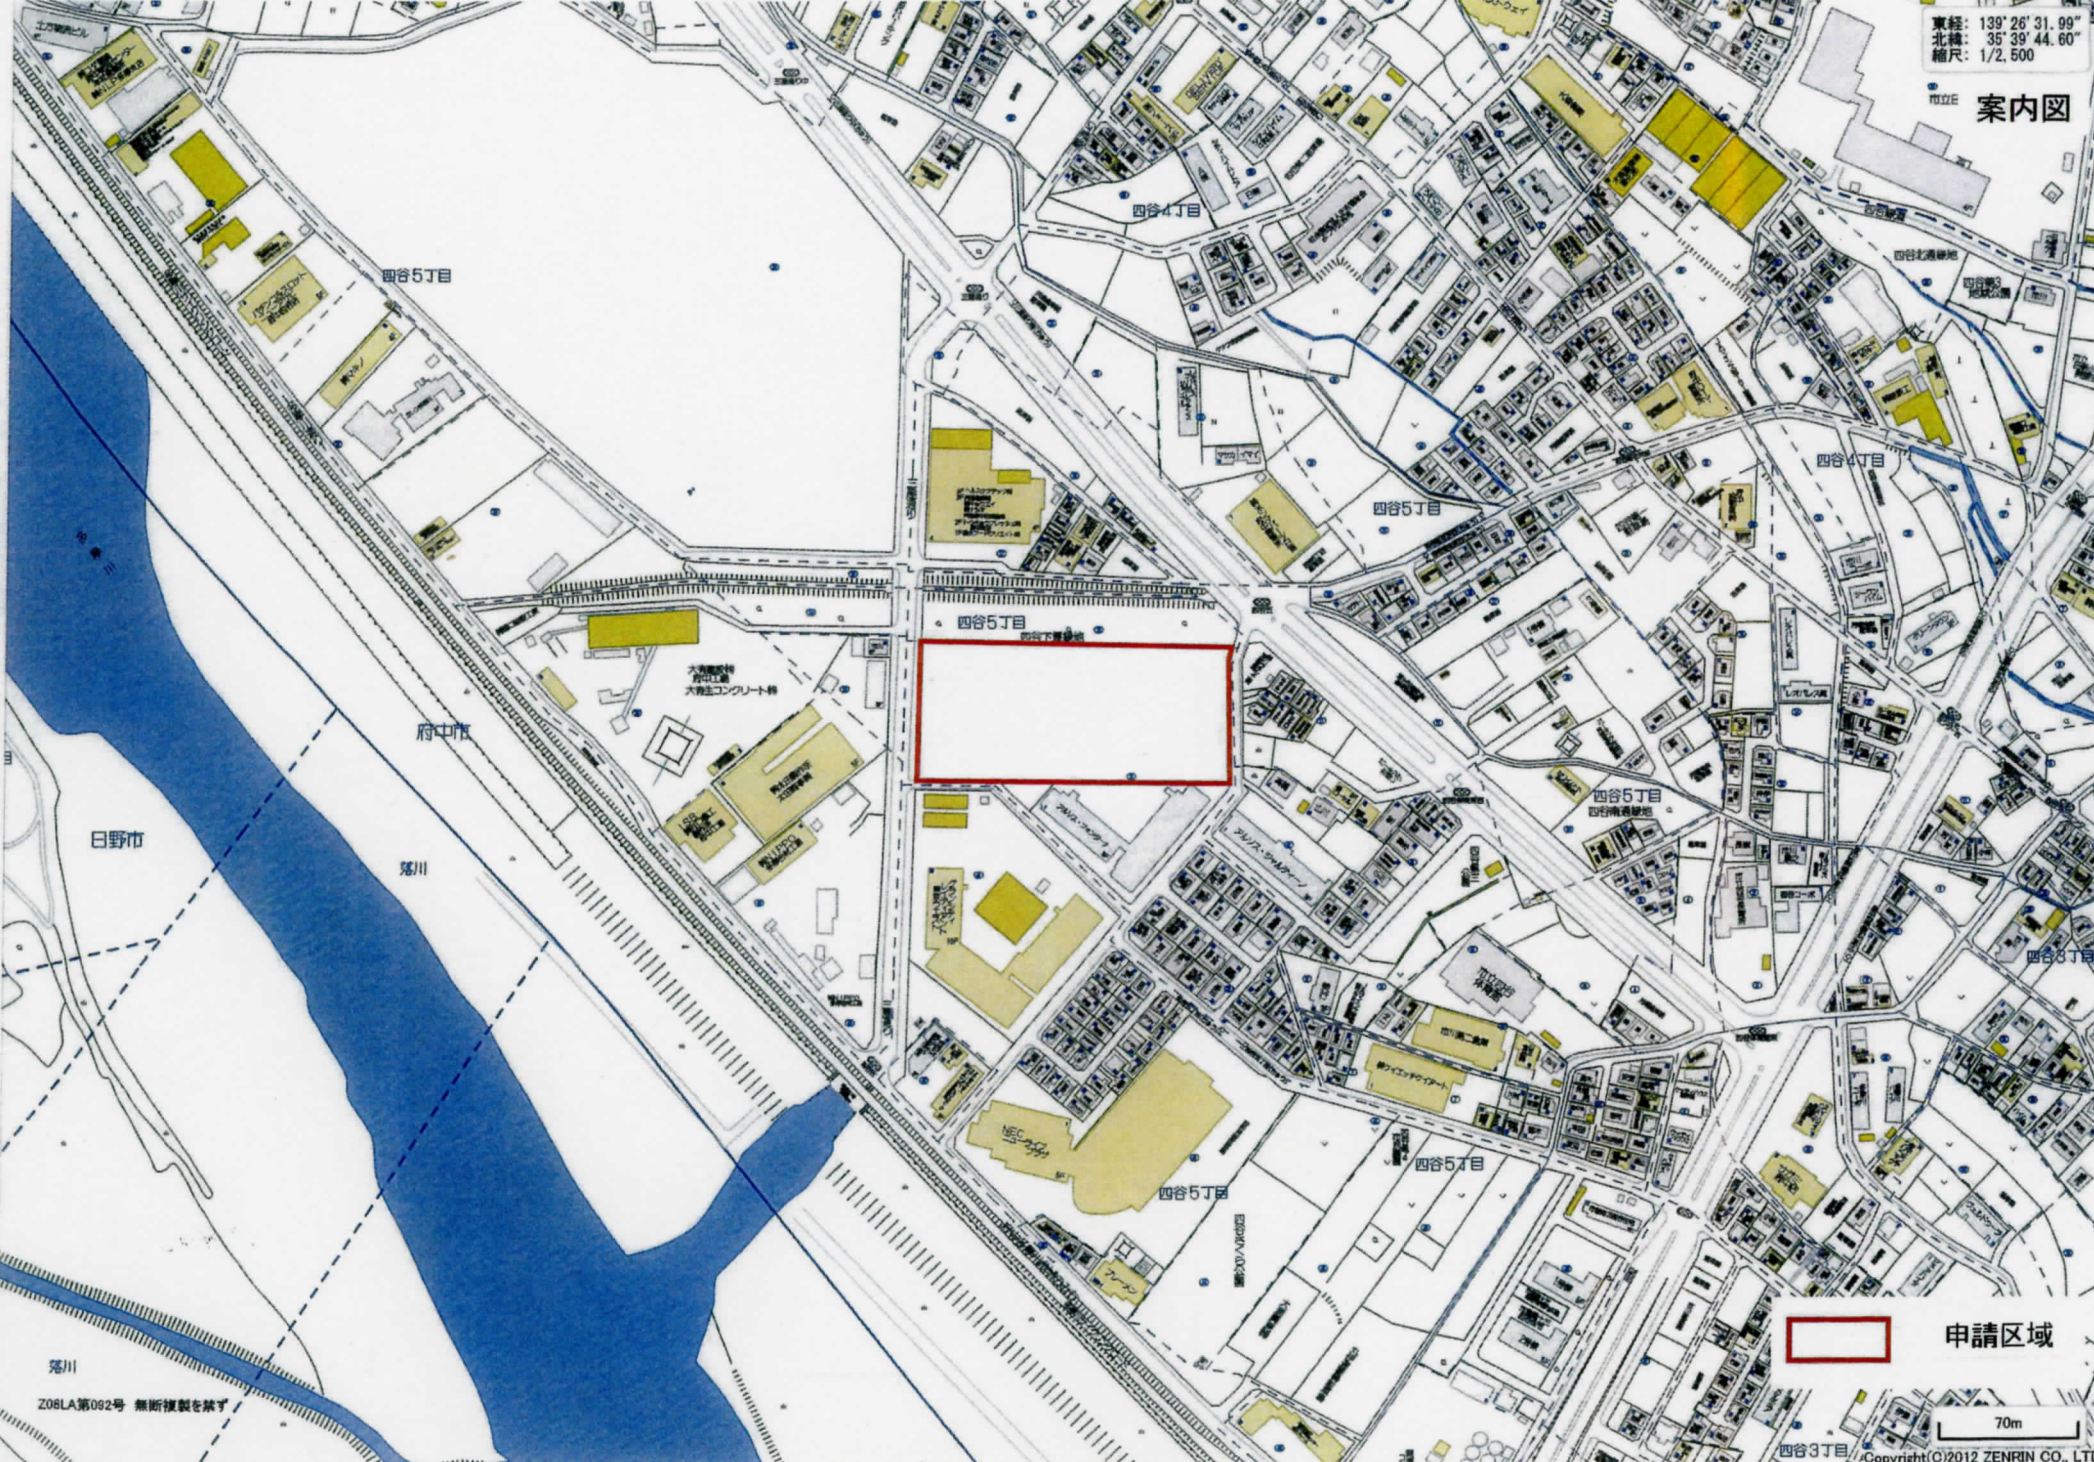

東経: 139° 26' 31.99"  
北緯: 35° 39' 44.60"  
縮尺: 1/2,500

市立 案内図

四谷5丁目

四谷4丁目

府中市

荒川

日野市

荒川

Z08LA第092号 無断複製を禁ず

四谷5丁目

四谷5丁目

四谷4丁目

四谷5丁目

四谷5丁目

四谷5丁目

申請区域