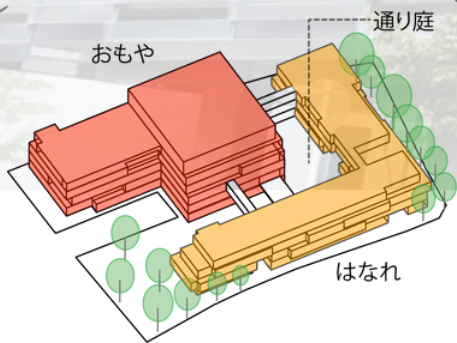

府中市の職場

令和5年8月新庁舎「おもや」OPEN!!

府中駅と府中本町駅のにぎわいをつなぐ
常に人の活気にあふれた
「現代の宿場町」のような庁舎

新庁舎「おもや」

もっと働きやすい市役所に

行政サービスの効率化・デジタル化を進めている府中市。
新庁舎ではICT環境も充実し、より良い環境で、より良い
市民サービスを提供していきます。

新庁舎は「現代の宿場町」をコンセプトとし
・主要な庁舎機能を担う「おもや」
・おもやの機能を補完し市民協働を支える「はなれ」
・駅周辺のにぎわいをつなぐ「通り庭」
の3つの空間が合わさったデザインとなっています。

※新庁舎（はなれ）での業務は令和9年1月開始予定

新しい庁舎で
一緒に働きましょう！

新庁舎建設について詳しくはこちら▲

ロビー・待合

窓口カウンター

執務室