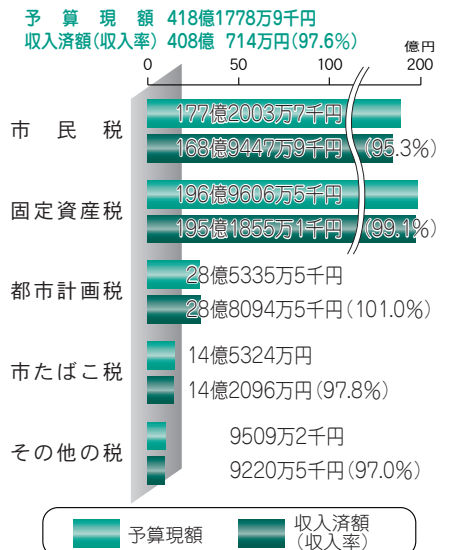

記入して、〒183-8703 子育て支援本部子育て支援課へ/FAX(334・0810)、または電子メール(kosodate01@city.fuchu.tokyo.jp)への応募可

※採用された作品を一部修正して利用する場合があります。※採用された愛称・シンボルマークの著作権は、市に帰属します。なお、応募作品は返却しません。

◆一般会計歳入・歳出予算の執行状況◆

(平成16年3月31日現在)

平成15年度下半期 市の財政運営の状況

市では、皆さんに納めていただいた市税などの収入の状況や、それがどのように使われているのか、また、借入金(市債)の状況などの財政運営状況を年2回(6月・12月)公表しています。

財政運営のあらまし

平成15年度下半期の財政運営は、市財政の根幹をなす市税は法人市民税で若干の回復傾向が見られたものの、個人市民税の落ち込みにより全体

◆市税収入の状況◆

(平成16年3月31日現在)

◆各特別会計歳入・歳出予算の執行状況◆

(平成16年3月31日現在)

会計別	予算現額	収入済額	収入率 (%)	支出済額	執行率 (%)
国民健康保険	161億1581万円	155億7856万3千円	96.7	148億742万1千円	91.9
老人保健医療	141億8479万4千円	129億1521万2千円	91.0	128億1389万3千円	90.3
介護保険	82億4098万2千円	75億1395万9千円	91.2	71億3040万2千円	86.5
競走事業	933億4680万1千円	895億9849万9千円	96.0	883億7314万7千円	94.7
公共用地	28億7532万2千円	19億8636万円	69.1	25億9888万6千円	90.4
下水道事業	47億7727万9千円	40億4041万6千円	84.6	41億3510万6千円	86.6
受託水道事業	22億6038万円	20億2540万7千円	89.6	17億9032万円	79.2
火災共済事業	999万3千円	406万5千円	40.7	228万5千円	22.9
合計	1418億1136万1千円	1336億6248万1千円	94.3	1316億5146万円	92.8