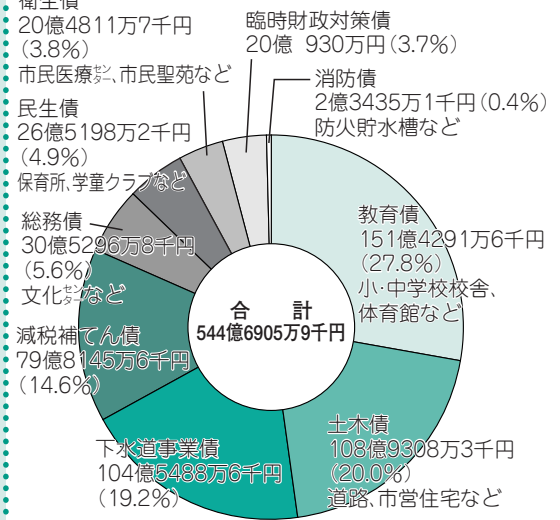

◆市債現在高の状況◆

(平成16年3月31日現在)

※市債は、義務教育施設や道路、下水道など、公共施設の建設事業の財源とするため、国などから長期に借り入れ、財源の一部としているものです。

などにより歳出経費を削減するとともに、国・都の補助金や起債、基金の有効活用など、充当財源の確保を図り、市民の要望に適切に対応した質の高い行政サービスの提供に努めました。

美しい風格のあるまち 市制施行50周年を迎え、市では、市政の様々な分野において、これからの50年を展望した施策を行っていく必要があります。そこで、「美しい風格のあるまち」を新たな理念として、まちづくりを進めることとします。

美しい風格のあるまちとは 府中市は、安らぎと潤いを与えてくれる美しく豊かな自然環境をもち、また国府設置以来の歴史性と高層ビルに象徴される現代性が融合した独特の風格を備えるまちです。都市基盤についても、文化施設が充実し、ダストボックス方式によるごみ収集を行うなど、質の高いまちづくりを推進しています。

●今月の相談とオンズパーソンの面談日●

相談名・相談日時・電話番号など	相談名・相談日時・電話番号など	相談名・相談日時・電話番号など
市役所市民相談室の各種相談は午前8時半から先着受付順(法律は午後2時まで受付/順番は抽せん)	登録相談…第3金曜日 午後1時～4時	教育センター相談室(月～金曜日 午前8時半～午後5時)
税務相談…第1火曜日、第2・4金曜日 午後1時～4時	労働相談…第4木曜日 午後1時半～4時半	教育いじめ・けやき教室入級相談…(360・4188) ※電話・来室とも
行政相談…第1・2・3火曜日 午後2時～4時	住宅建築相談…第3木曜日 午後2時～4時	就学相談…(364・6620)
暮らしの書類作成相談…第2木曜日 午後1時～4時	法律相談…水・金曜日 午後2時～5時	年金相談
不動産取引相談…第2・4木曜日 午後2時～4時	外国人相談(通訳あり)…月～金曜日 午前8時半～午後5時	月～金曜日 午前9時～午後4時 保険年金課(335・4066)
人権の上相談…第1・3木曜日 午後2時～4時(ストーカーの被害相談も可)	聴覚障害者手話通訳 金曜日 午前10時～午後4時(FAX368・6126)	あんしんサポートセンター「ふちゅう」福祉総合相談(360・3900)
交通事故相談…第2・4火曜日 午後1時～4時	心身障害者福祉センター総合相談(360・1312/FAX368・6127)	月～土曜日(第2・4土曜日を除く) 午前9時～午後5時(土曜日は正午まで)
子供の人權相談 (0120・14・3871) 夜間・休日可	月～土曜日(第2・4土曜日を除く) 午前9時～午後5時(火・木曜日は午後7時まで)	6月のオンズパーソンの面談日
福祉の相談	スクエア21・女性センター相談室(月～金曜日)	○7日・21日(月)…宮本倫好氏、14日・28日(月)…露木肇子氏 午前9時～午後4時 市役所1階市民相談室
総合相談…月～金曜日 午前8時半～午後5時 地域福祉推進課(335・4496)	女性問題相談(女性への暴力など)…午前9時～午後5時(351・4602)	※この日以外は、火～金曜日の午前8時半～午後5時に事務局職員が受け付け、オンズパーソンに引き継ぎます。
精神福祉相談…月～金曜日 午前8時半～午後5時 障害者福祉課(335・4022)	青少年・子ども相談…午前9時～午後5時(360・7041)	オンズパーソン事務局(366・1711=市民相談室内)
生活相談…月～金曜日 午前8時半～午後5時 生活支援課(335・4038)	消費生活相談…午前10時～午後4時(360・3316)	
母子・女性相談…月～金曜日 午前9時～午後4時 生活支援課(335・4038)