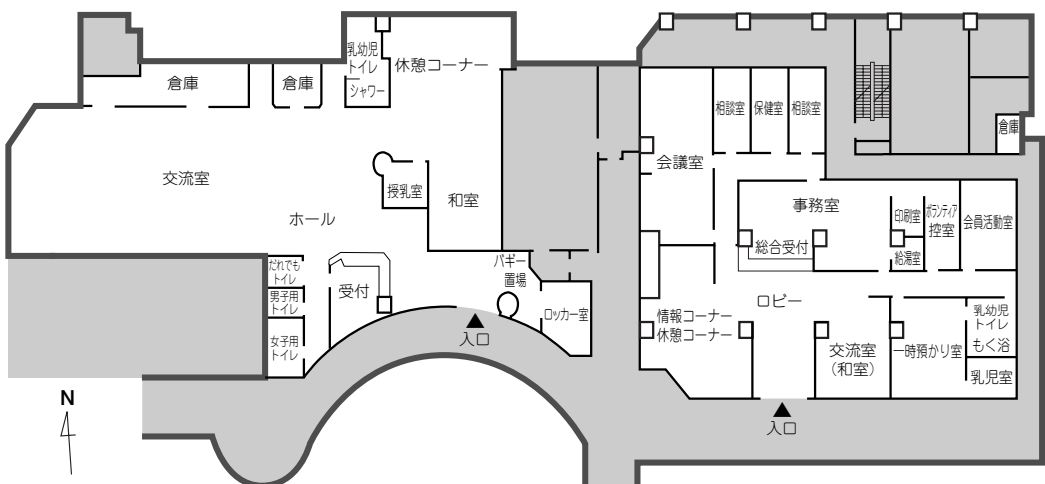

施設平面図

未発表の作品

▽応募 6月18日(金)まで(必着)に、愛称・シンボルマーク(どちらか1つだけの申込)

記入して、〒183-8703 子育て支援本部子育て支援課へ/FAX(334・0810)、または電子メール(kosodate01@city.fuchu.tokyo.jp)への応募可

※採用された作品を一部修正して利用する場合があります。※採用された愛称・シンボルマークの著作権は、市に帰属します。なお、応募作品は返却しません。