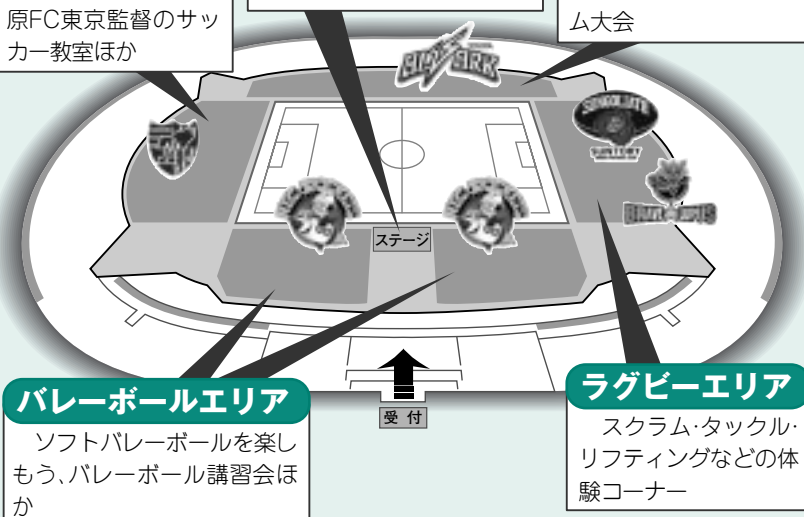

サッカーエリア

キックターゲット、サッカーポリング、原FC東京監督のサッカー教室ほか

ステージイベント (正午～午後1時)

縄跳びパフォーマンス、原FC東京監督トークショー、各チームのグッズ抽せん会

バスケットボールエリア

フリースロー大会や選手と一緒にパスやシュートなどのミニゲーム大会

バレーボールエリア

ソフトバレーボールを楽しむ、バレーボール講習会ほか

ラグビーエリア

スクラム・タックル・リフティングなどの体験コーナー

文化センターの催し

○催しは参加自由/費用などの記載がないものは無料
○問合せは、各文化センターへ

中央

364・3611

- グラウンドゴルフの集い 6月2日(水)・13日(日)・16日(水)午前9時 府中公園
- ユニバーサルホッケーの集い 6月4日・11日・18日(金)午後7時 一小体育館
- ペタンクの集い 6月5日(土)午前10時 府中公園
- フォークダンスの集い 6月6日・20日(日)午前10時/6日は大会(一小体育館)
- 四半弓ジュニアスクール 6月6日・20日・27日(日)午後1時/対象は小・中学生/当日午後1時から受付(電話不可)
- 民謡の集い 6月9日(水)午後1時/対象は成人/内容はしのぶさんさ
- 児童館サークル「お話し大好き」 6月9日(水)①午後2時…2歳以下・②2時40分…3～5歳・③3時半…小・中学生/①②は保護者同伴
- 民謡教室 6月10日(木)午後1時/対象は成人/内容は佐渡おけさ
- 地域ふれあい演芸大会 6月16日(水)午前10時半/内容は日本舞踊ほか
- 児童館サークル「大きくなーれ」 6月22日(火)午前10時/対象は幼児(保護者同伴)/内容は簡単な工作
- 親子いも掘りの集い 6月26日(土)午前10時/対象は幼児(保護者同伴)～小学生/先着100人/費用100円/2日(水)午後3時から受付(電話不可)
- 七夕の集い 6月30日(水)午後3時/対象は幼児(保護者同伴)～小学生/先着100人/内容は七夕飾り作りほか/16日(水)午後3時から受付(電話不可)
- ジュニアクッキングサークル会員募集 6月12日、7月10日、9月11日、10月9日、11月27日(土)午前10時(全5回)/対象は小学4年～中学生/定員15人(抽せん)/内容は卵サンドほか/費用2500円/2日(水)午後3時20分～3時半受付(電話不可)
- ジュニアヒップホップサークル会員募集 6月からの毎月第1・3土曜日 午後1時/対象は小学1～3年生/定員20人(抽せん)/9日(水)午後2時50分～3時受付(電話不可)
- 大江戸ダンスサークル会員募集 6月からの毎月第2・4土曜日 午後1時/対象は小学4年～中学生/定員20人(抽せん)/9日(水)午後2時50分～3時受付(電話不可)
- 児童委員募集 活動は水曜日(月2回) 午後3時/対象は小学3年～中学生/内容は季節行事の企画・運営/16日(水)午後3時から受付(電話不可)