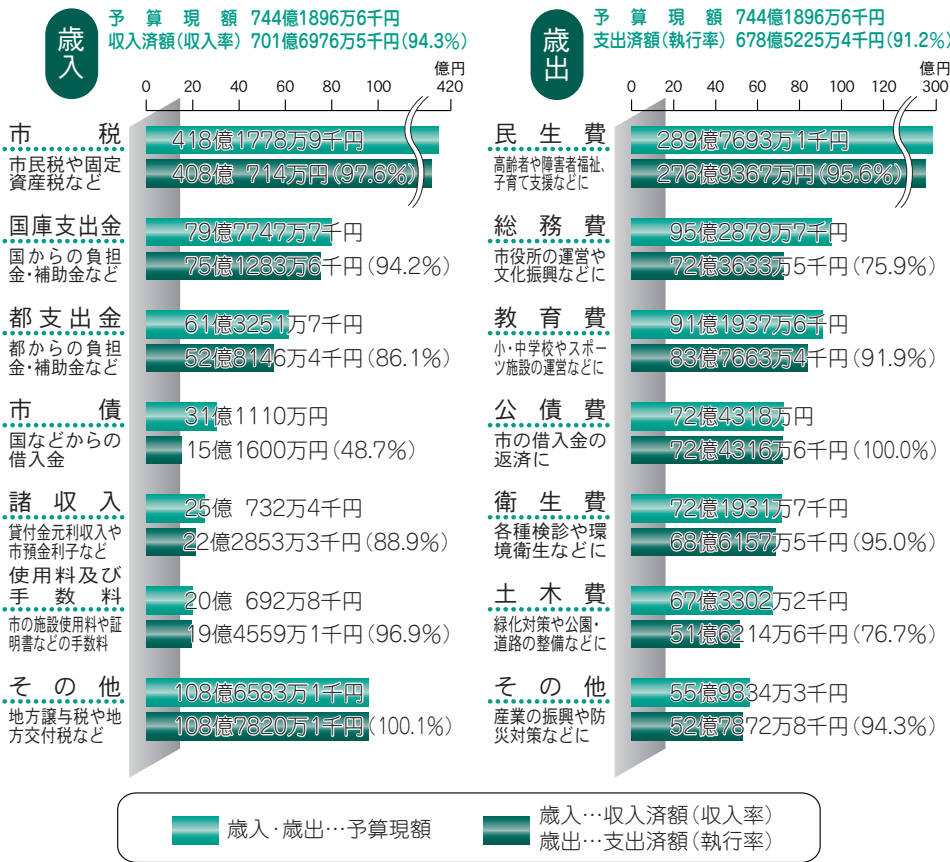

◆一般会計歳入・歳出予算の執行状況◆

(平成16年3月31日現在)

平成15年度下半期 市の財政運営の状況

市では、皆さんに納めていただいた市税などの収入の状況や、それがどのように使われているのか、また、借入金(市債)の状況などの財政運営状況を年2回(6月・12月)公表しています。

財政運営のあらまし

平成15年度下半期の財政運営は、市財政の根幹をなす市税は法人市民税で若干の回復傾向が見られたものの、個人市民税の落ち込みにより全体