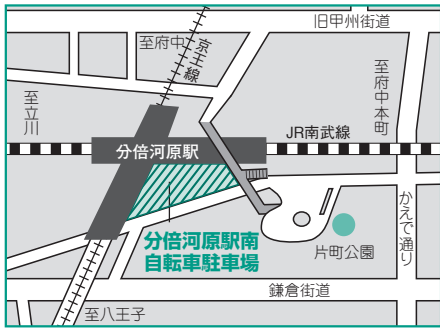

相談会

3月26日(土)・27日(日)午前10時~午後4時 司法書士会館(新宿区本塩町)/内容は電話相談(03・3353・9205/当日臨時電話番号)、面談相談/申込みは面談相談のみ月曜から金曜日の午前9時~午後5時に、東京司法書士会(03・3353・9191)へ/主催は同会/問合せは同会企画部(03・3353・9191)へ

4月28日(木)から 分倍河原駅南自転車駐車を 開設

4月28日(木)から次のとおり、分倍河原駅南側に有料自転車駐車を開設します。

問合せは、地域安全対策課 施設管理係(335・4069)へ。

▽所在地 片町2の38

▽収容台数

○定期利用：自転車583台

ミニバイク36台

○一時利用：自転車123台

ミニバイク14台

▽利用料 下の表のとおり