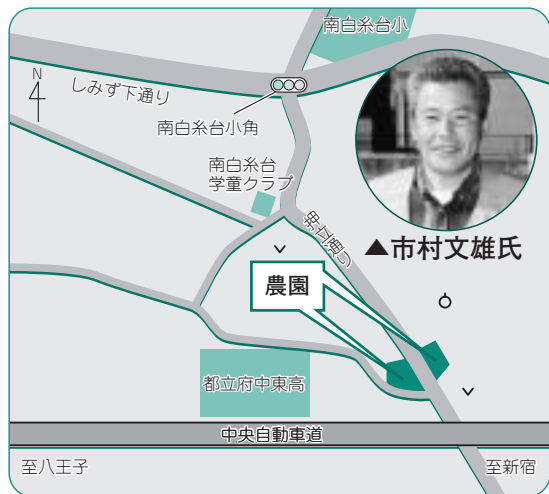

▽申込み 3

▲市村文雄氏

月18日(金)まで(必着に、往復はがきに住所氏名、年齢、電話番号、返信用あて名を記入して〒183-8703生活文化産業経済課へ/申込み多数の場合は抽せん

▽問合せ 産業経済課農政係(335・4143)

募集します とうもろこしの うねうり

とうもろこしの種まきから収穫までの体験ができる、とうもろこしのうねうりの購入希望者を募集します。

種まきは4月に行い、7月中旬に収穫を行います。農家の方に教えてもらいながらとうもろこし作りが楽しく体験できます。