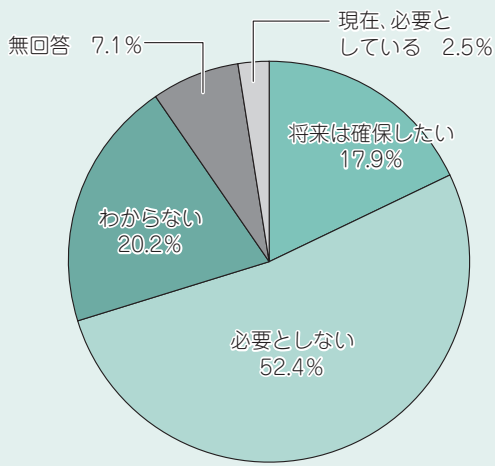

お墓を必要としている方は約2割

市民墓地のニーズ
お墓のニーズについては、「必要としている」「将来は確保したい」を合わせた割合は20.4%で「必要としない」が52.4%となっています。お墓を必要としている方は約2割です。

▶住みよいまちづくりのために

放置自転車対策

「自転車放置禁止区域を知っており、区域の場所もわかっている」が5割以上

「自転車放置禁止区域」の認知度については、「知っており、自転車放置禁止区域の場所もわかっている」が56.9%、「知っているが、どこが自転車放置禁止区域の場所なのかわからない」が31.6%、「知らない」が8.7%でした。

所もわかっている」が56.9%で、割合が最も高く、次いで「知っているが、どこが自転車放置禁止区域の場所なのかわからない」が31.6%、「知らない」が8.7%でした。

今後のごみ収集について、「現行どおりでよい」が約8割

ごみ減量・リサイクル
今後の府中市のごみ回収については、「現行どおりでよい」が79.9%で、割合が最も高くなっています。「ダストボックス収集を維持したまま、有料化する」がそれぞれ1割に満たない割合となっています。

文化活動への参加

「美術(絵画、彫刻、工芸、装飾、書道、写真、刀剣)への関心が高い」

現在、行っている文化活動では、「音楽(邦楽、洋楽、歌謡)」が8.9%で、割合が最も高くなっています。これから行ってみようと思う文化活動では、「美術(絵画、彫刻、工芸、装飾、書道、写真、刀剣)」が25.5%で、割合が最も高くなっています。

11月9日(水)~13日(日)

ウィーンフェスティバル

市では、オーストリア共和国ウィーン市ヘルナルス区と友好協定を締結し、様々な友好交流を行っています。ウィーン的生活と文化に触れることができる「ウィーンフェスティバル」を開催します。