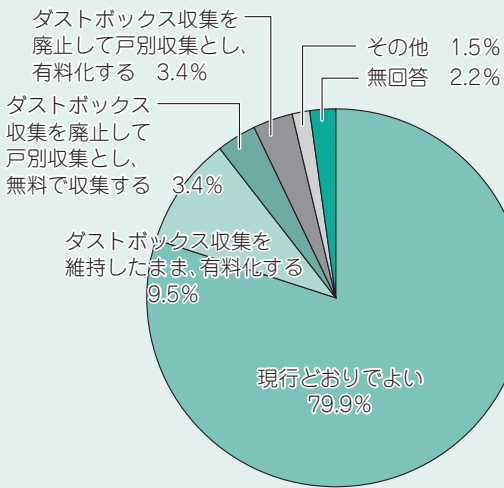

お墓を必要としている方は約2割

市民墓地のニーズ
お墓のニーズについては、「必要としている」「将来は確保したい」を合わせた割合は20.4%で「必要としない」が52.4%となっています。お墓を必要としている方は約2割です。

▶住みよいまちづくりのために

放置自転車対策

「自転車放置禁止区域を知っており、区域の場所もわかっている」が5割以上

「自転車放置禁止区域」の認知度については、「知っており、自転車放置禁止区域の場所もわかっている」が56.9%、「知っているが、どこが自転車放置禁止区域の場所なのかわからない」が31.6%、「知らない」が8.7%でした。

所もわかっている」が56.9%で、割合が最も高く、次いで「知っているが、どこが自転車放置禁止区域の場所なのかわからない」が31.6%、「知らない」が8.7%でした。

今後のごみ収集について、「現行どおりでよい」が約8割

ごみ減量・リサイクル
今後の府中市のごみ回収については、「現行どおりでよい」が79.9%で、割合が最も高くなっています。「ダストボックス収集を維持したまま、有料化する」がそれぞれ1割に満たない割合となっています。

文化活動への参加

「美術(絵画、彫刻、工芸、装飾、書道、写真、刀剣)への関心が高い」

現在、行っている文化活動では、「音楽(邦楽、洋楽、歌謡)」が8.9%で、割合が最も高くなっています。これから行ってみようと思う文化活動では、「美術(絵画、彫刻、工芸、装飾、書道、写真、刀剣)」が25.5%で、割合が最も高くなっています。

11月9日(水)~13日(日)

ウィーンフェスティバル

市では、オーストリア共和国ウィーン市ヘルナルス区と友好協定を締結し、様々な友好交流を行っています。ウィーン的生活と文化に触れることができる「ウィーンフェスティバル」を開催します。