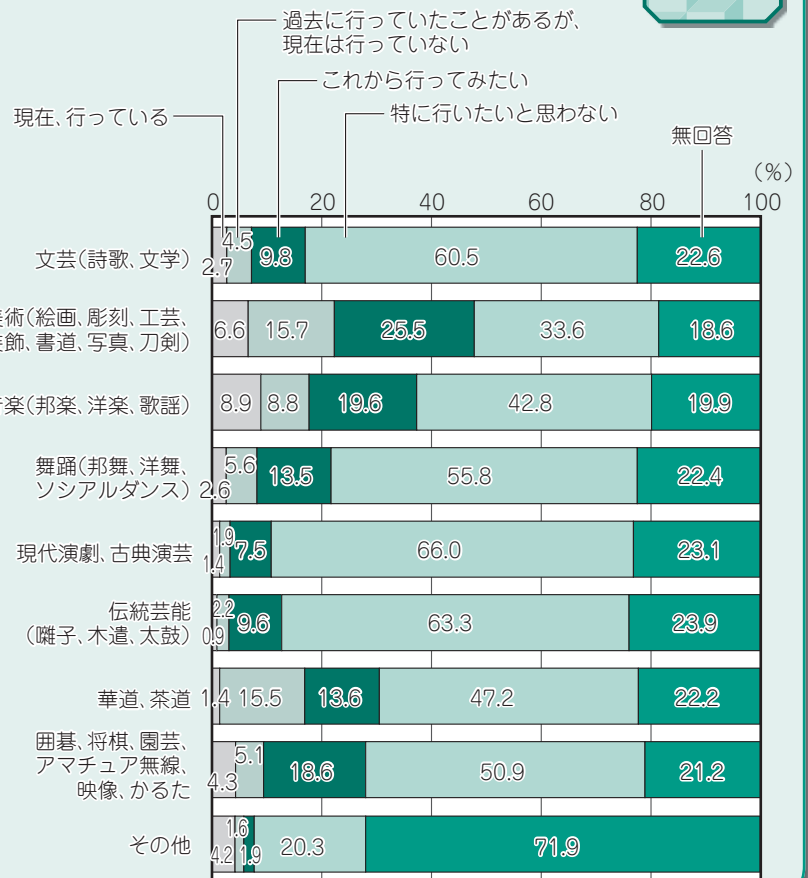

お墓を必要としている方は約2割

市民墓地のニーズ
お墓のニーズについては、「必要としている」「将来は確保したい」を合わせた割合は20.4%で「必要としない」が52.4%となっています。お墓を必要としている方は約2割です。

▶住みよいまちづくりのために

放置自転車対策

「自転車放置禁止区域を知っており、区域の場所もわかっている」が5割以上

「自転車放置禁止区域」の認知度については、「知っており、自転車放置禁止区域の場所もわかっている」が56.9%、「知っているが、どこが自転車放置禁止区域の場所なのかわからない」が31.6%、「知らない」が8.7%でした。

所もわかっている」が56.9%で、割合が最も高く、次いで「知っているが、どこが自転車放置禁止区域の場所なのかわからない」が31.6%、「知らない」が8.7%でした。

今後のごみ収集について、「現行どおりでよい」が約8割

ごみ減量・リサイクル
今後の府中市のごみ回収については、「現行どおりでよい」が79.9%で、割合が最も高くなっています。「ダストボックス収集を維持したまま、有料化する」がそれぞれ1割に満たない割合となっています。

文化活動への参加

「美術(絵画、彫刻、工芸、装飾、書道、写真、刀剣)への関心が高い」

現在、行っている文化活動では、「音楽(邦楽、洋楽、歌謡)」が8.9%で、割合が最も高くなっています。これから行ってみようと思う文化活動では、「美術(絵画、彫刻、工芸、装飾、書道、写真、刀剣)」が25.5%で、割合が最も高くなっています。

11月9日(水)~13日(日)

ウィーンフェスティバル

市では、オーストリア共和国ウィーン市ヘルナルス区と友好協定を締結し、様々な友好交流を行っています。ウィーン的生活と文化に触れることができる「ウィーンフェスティバル」を開催します。