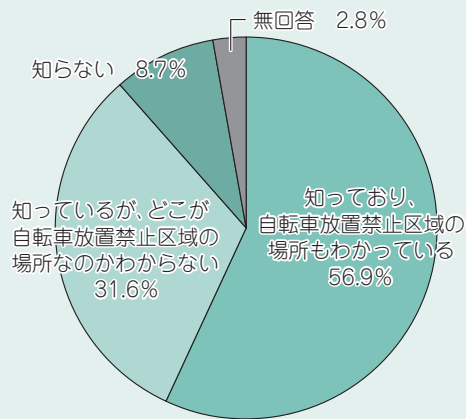

お墓を必要としている方は約2割

市民墓地のニーズ
お墓のニーズについては、「必要としている」「将来は確保したい」を合わせた割合は20.4%で「必要としない」が52.4%となっています。お墓を必要としている方は約2割です。

▶住みよいまちづくりのために

放置自転車対策

「自転車放置禁止区域を知っており、区域の場所もわかっている」が5割以上

「自転車放置禁止区域」の認知度については、「知っており、自転車放置禁止区域の場所もわかっている」が56.9%、「知っているが、どこが自転車放置禁止区域の場所なのかわからない」が31.6%、「知らない」が8.7%でした。

所もわかっている」が56.9%で、割合が最も高く、次いで「知っているが、どこが自転車放置禁止区域の場所なのかわからない」が31.6%、「知らない」が8.7%でした。

今後のごみ収集について、「現行どおりでよい」が約8割

ごみ減量・リサイクル
今後の府中市のごみ回収については、「現行どおりでよい」が79.9%で、割合が最も高くなっています。「ダストボックス収集を維持したまま、有料化する」がそれぞれ1割に満たない割合となっています。

文化活動への参加

「美術(絵画、彫刻、工芸、装飾、書道、写真、刀剣)への関心が高い」

現在、行っている文化活動では、「音楽(邦楽、洋楽、歌謡)」が8.9%で、割合が最も高くなっています。これから行ってみようと思う文化活動では、「美術(絵画、彫刻、工芸、装飾、書道、写真、刀剣)」が25.5%で、割合が最も高くなっています。

11月9日(水)~13日(日)

ウィーンフェスティバル

市では、オーストリア共和国ウィーン市ヘルナルス区と友好協定を締結し、様々な友好交流を行っています。ウィーン的生活と文化に触れることができる「ウィーンフェスティバル」を開催します。