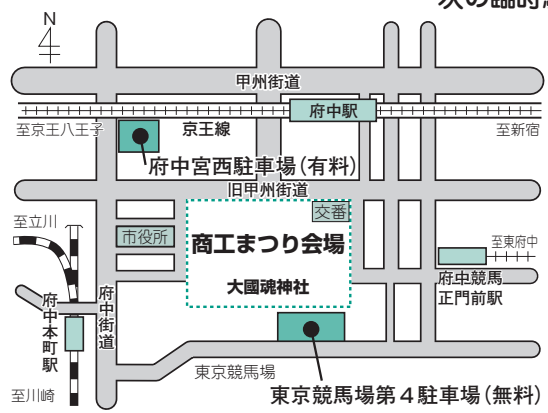

うれしい

たのしい

夏いちばん

8月8日(金)から10日(日)

商工まつり

8月8日(金)から10日(日)午前10時
午後8時に、大國魂神社境内で、「商
工まつり」を開催します。
会場では、見て、参加して、楽しく遊
べるコーナーや市内の商工業者の出展
のほか、様々なショーなどが盛大に開
催されます。
ぜひ、お越しください。
問合せは、経済観光課商工係(33
5・4142)、またはむさし府中商工
会議所(362・6421)へ。

商工まつり臨時 駐車場について

商工まつりの開催に伴い、8月7日(木)から11日(月)は、大國魂神社駐車場が閉鎖されます。車でお越しの際は、次の臨時駐車場をご利用ください。

- 東京競馬場第4駐車場
8月7日(木)・8日(金)・11日(月)午前8時45分～午後8時半(11日は午後3時まで)／無料
- 府中宮西駐車場
8月8日(金)から10日(日)午前8時45分～午後8時半／費用30分200円／会場内の安全・環境本部で1時間無料券を配布