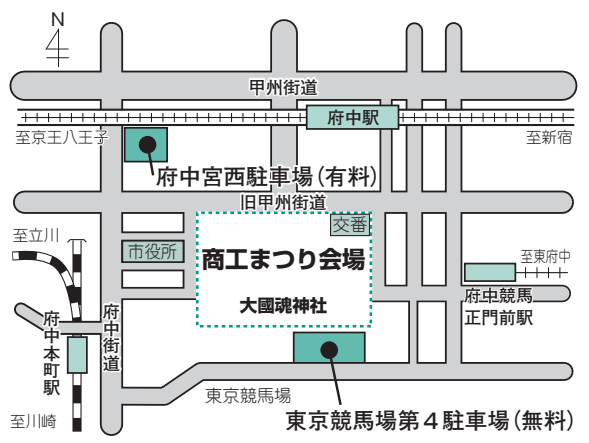

### 8月7日(金)から9日(日)

8月7日(金)から9日(日)午前10時～午後8時に、大國魂神社境内で「商工まつり」を開催します。会場では、見て、参加して、楽しく遊べるコーナーや市内の商工業者の出展のほか、様々なショーなどが盛大に行われます。ぜひ、お越しください。問合せは、経済観光課商工係(335・4142)、またはむさし府中商工会議所(362・6421)へ。

みんな集まれ、  
府中の元気が  
ここにある!

- 7日(金)
  - 「侍戦隊シンケンジャー」ショー! : 正午、午後3時
  - どじょうつかみどり競争 : 午後1時
  - サンバカーニバル「東京外国語大学ブラジル研究会」 : 午後4時
  - ミス府中コンテスト : 午後6時 / ハーフタイムショー「マギー審司」「アントキの猪木」
- 8日(土)
  - 「ケロロ軍曹」ショー : 正午
  - 「峠 恵子」オンステージ : 午後1時・6時半
  - アニソンミニコンサート : 午後2時半
  - テコンドー模範演舞会 : 午後3時半
  - ラテンジャズミニコンサート「ケ・リンダ・エス・クーバ」 : 午後4時
  - 民謡演奏会 : 午後5時
- 9日(日)
  - ラッキー抽せん会 : 正午
  - サンバパレード「カーニバルアレグリア」 : 午後2時
  - よさこい鳴子踊り : 午後3時半
  - 元気一番!!ふちゅう体操 : 午後4時50分
  - 「伊達めぐみ」ミニコンサート : 午後5時10分
  - 「府中市青少年吹奏楽団」演奏会 : 午後6時

## しゃぼん玉 ドリームファンタジー

市制施行55周年を記念して、「しゃぼん玉ドリームファンタジー」を行います。しゃぼん玉と音楽・照明が作り出す幻想的な空間を、ぜひ、お楽しみください。  
▽日時 8月7日(金)から9日(日)正午～午後7時の1時間間隔で各約10分間 / 雨天・強風中止  
▽会場 宮町図書館北側

## 商工まつり臨時駐車場

商工まつりの開催に伴い、8月6日(木)から10日(月)は、大國魂神社駐車場が閉鎖されます。車でお越しの際は、次の臨時駐車場をご利用ください。

- 東京競馬場第4駐車場  
8月6日(木)・7日(金)・10日(月)午前8時45分～午後8時半(10日は午後3時まで) / 無料
- 府中宮西駐車場  
8月7日(金)から9日(日)午前8時45分～午後8時半 / 費用30分200円 / 会場内の安全環境本部で1時間無料券を配布