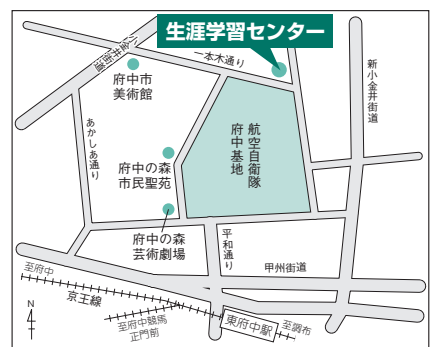

市の施設☆講座・催し情報

生涯学習センター

〒183-0001 浅間町1の7
・学習事業係 ☎ 336・5708

生涯学習セミナー受講生募集

①教養セミナー

■府中の森芸術劇場連携講座「歌舞伎の楽しみ」

10月2日(金)午後2時~4時 講堂
/対象は平成6年4月1日以前生まれの方/定員290人(抽せん)/費用500円(受講料)/内容は金森和子氏(歌舞伎研究家)と芦野孝男氏(伝統芸能プロデューサー)の対談

■生涯学習ボランティア「悠学の会」企画講座「みやびの世界~雅楽を知る」

10月15日・29日、11月12日(木)午後2時~4時(全3回) 講堂/対象は平成6年4月1日以前生まれの市民、市内在勤・在学の方/定員290人(抽せん)/費用900円(受講料)/内容は演奏を交えて雅楽の魅力を紹介/講師は岩波滋氏(元宮内庁式部職楽部首席楽長)

②実技セミナー

■デジタルカメラ入門

10月2日(金)・6日(火)から9日(金)午後1時半~4時半(7日は午前10時~午後1時)(全5回) パソコン

学習室/対象は平成6年4月1日以前生まれの市民で、パソコンの基本操作・文書作成ができる方/定員18人/費用3200円(受講料・教材費・保険料)/デジタルカメラ・撮影済みメモリーカード持参/講師は沼田一男氏(日本写真芸術学会会員)

■水彩画入門

10月6日から12月1日の火曜日午後2時~4時(全8回) 美術室/対象は平成6年4月1日以前生まれの市民/定員18人/費用10000円(受講料・教材費)/講師は柳由美子氏(NHK学園講師)

■アクアピラティス

10月6日から11月24日の火曜日午後2時~4時(全7回) 温水プール/対象は平成6年4月1日以前生まれの市民/定員30人/費用4200円(受講料)/内容はアクアピラティスを組み入れて体の中心部を鍛える/講師は青山千恵美氏(アクアエクササイズインストラクター)

■アクティブストレッチ

10月7日から12月9日の水曜日午後1時半~3時半(全8回) 体育室/対象は平成6年4月1日以前生まれの市民/定員45人/費用4000円(受講料)/内容は運動を通して骨盤のゆがみを整え、良い姿勢を作る/講師は入江ひろみ氏(NHK学園講師)ほか

申込みは9月8日(火)まで(当日消印有効)に、①はがき、②往復はがきに希望講座名、住所、氏名(ふりがな)、年齢、電話番号、返信用あて名を記入して、当センター学習事業係へ/電子申請可/②は申込み多数の場合は初めての方を優先して抽せん

郷土の森博物館

〒183-0026 南町6の32
☎ 368・7921
入場料 200円(中学生以下100円)

■プラネタリウム秋の新番組「はるかなる木星へ」

9月12日(土)から12月6日(日)プラネタリウム/投影時間は下の表のとおり/費用大人400円、中学生以下200円(博物館入場料が別に必要)/内容はガリレオ探査機による1989年~2003年の木星探査・苦難の物語

曜日	平日	土曜日	日曜日、祝日
午前11時			銀河鉄道の夜
午後零時半			銀河鉄道999
午後2時	はるかなる木星		
午後3時半	ハヤブサ		

■天文講座「八ヶ岳山麓で星を見よう」

10月17日(土)・18日(日)の1泊2日 八ヶ岳府中山荘(現地集合・解散)/定員15組(1人での参加可、抽せん)/費用大人4000円、中学生以下2500円(宿泊費・食事代が別に必要)/希望者は天体望遠鏡作り(費用2500円)あり/申込みは9月17日

(木)まで(当日消印有効)に、往復はがきに参加希望人数(4人まで)、住所、氏名、年齢、電話番号、返信用あて名を記入して、当館へ

■星空観望会