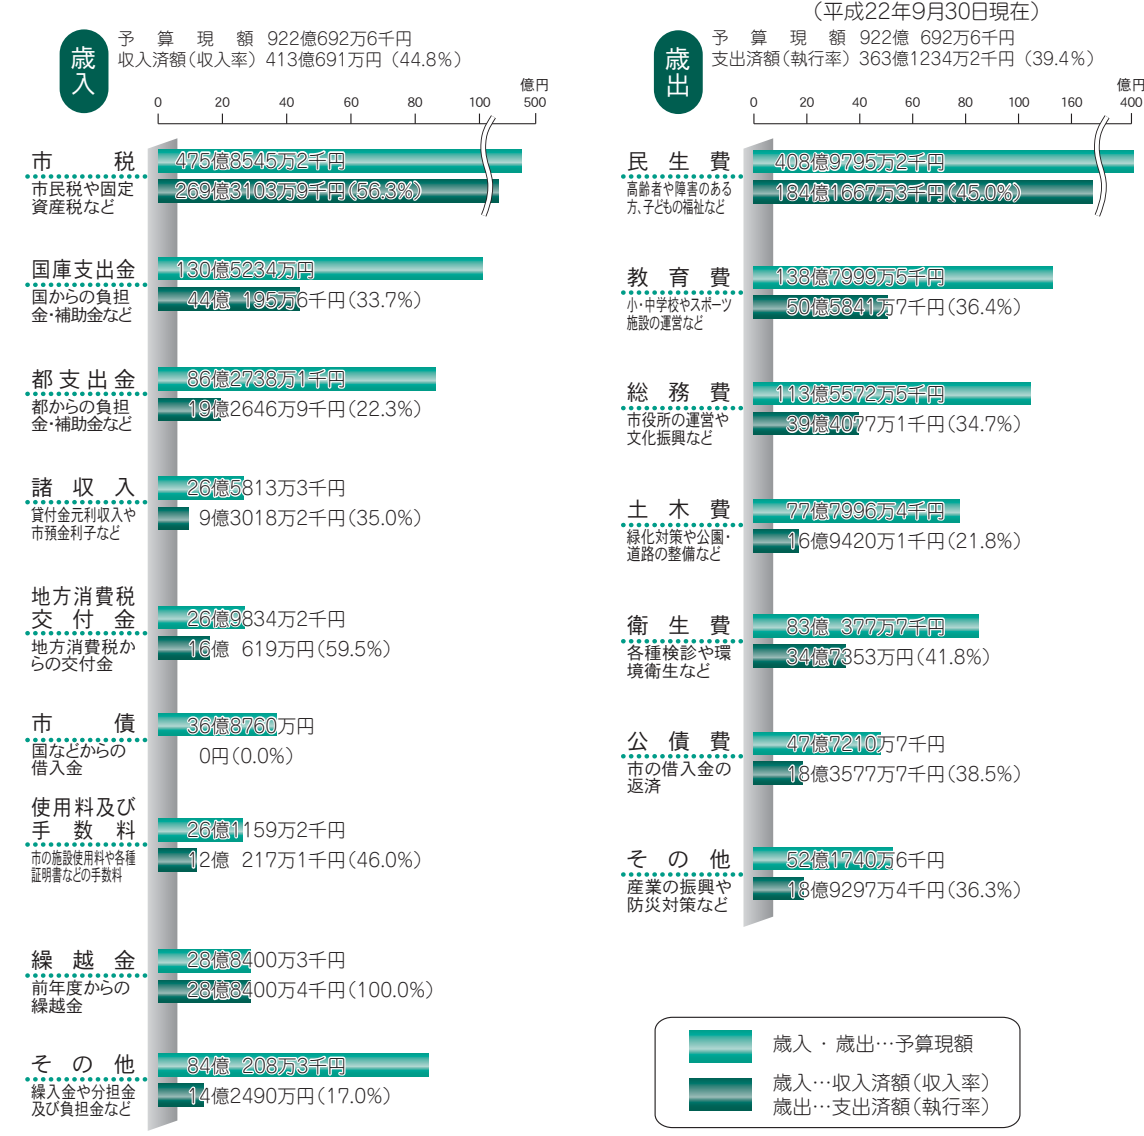

こんな気づきを ご連絡ください

○新聞がたまってきたままで心配

○最近、買い物に来ないな?

◆一般会計歳入・歳出予算の執行状況◆

財政運営の状況

平成22年度上半期の国内の経済情勢は、世界経済の先行...

一般会計

一般会計では、当初予算額...