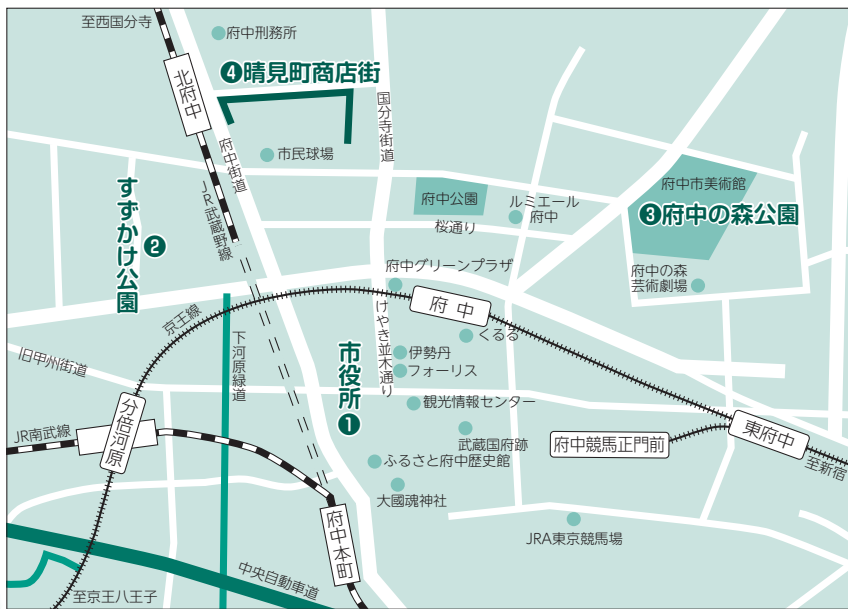

「陽だまりの彼女 DVD スタANDARD・エディション」
DVD発売中
3800円(税抜き)
発売元:アスミック・エース
販売元:東宝

②すすかけ公園(日鋼町1番地)

企業のビルが立ち並ぶインテリジェントパーク内にあり、とても落ち着いた雰囲気です。

映画「MONSTERZ」

フリーマーケットが行われている広場で、主人公が超能力を使っ

て、他人を意のままに操っている中、超能力が全く通じない男に出会うという場面で使用されました。公園内には、実際に屋台の出店が設置、エキストラも大勢配置され、大規模な撮影が行われました。

「MONSTERZ モンスターズ」
DVD発売中
4800円(税抜き)
発売元:パップ
©2014「MONSTERZ」
FILM PARTNERS

③府中の森公園(浅間町1の3)

噴水や芝生広場、桜並木、日本庭園、彫刻作品など、印象的な場所が多くあります。

ドラマ「ごくせん」

おさげに眼鏡、ジャージ姿の熱血教師ヤンクミの波乱万丈な教師生活を描いた人気ドラマ。並木道の「花のプロムナード」は通学路として度々登場しました。