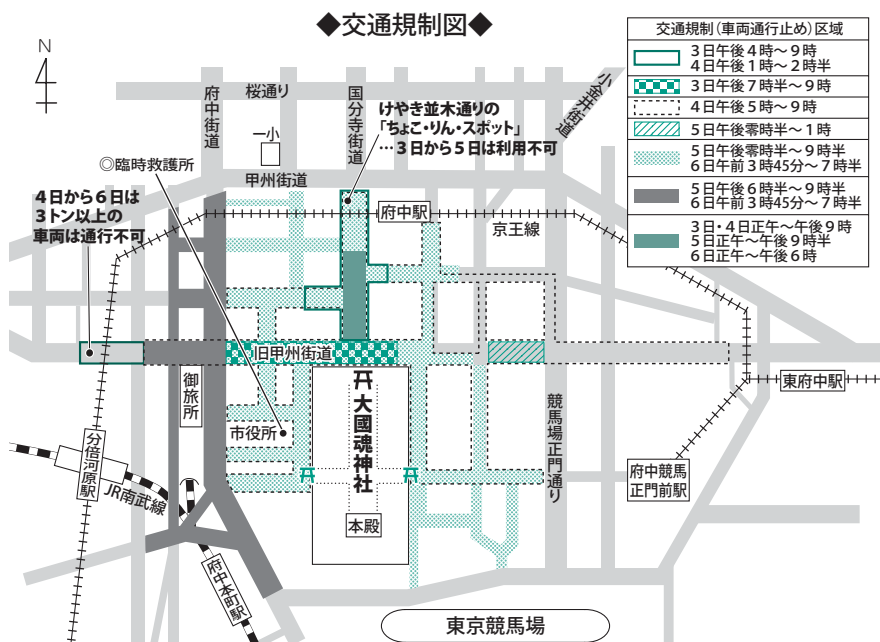

fuchu.com)でダウンロード可/6月下旬に結果を通知

くらやみ祭の交通規制など

- 交通規制

5月3日(祝)から6日(水)は、下の図のとおり交通規制を実施します。なお、毎週日曜日、祝・休日の正午から午後6時に実施しているけやき並木通り車両交通規制も通常どおり行います。
- 東西鳥居の通行止め

5月5日(祝)午後5時～7時頃は、みこし渡御のため、東西の鳥居からの入場はできません。
- 臨時駐輪場

5月3日(祝)から5日(祝)午前9時～午後10時は、市役所東玄関前を臨時駐輪場として利用できます。

- 仮設トイレと臨時救護所

5月3日(祝)から5日(祝)は、大國魂神社境内に仮設トイレを設置します。

また、5月5日(祝)午後2時～8時は、市役所に臨時救護所を設け、看護師が待機します。
- 府中駅南口市営駐車場

5月4日・5日(祝)は、府中駅南口市営駐車場の周辺道路が通行止めになるため、次の時間、市営駐車場は使用できません。

 - 4日(祝)午後5時～9時/出庫のみ可
 - 5日(祝)午後零時半から/午後5時まで出庫のみ可

問合せは、府中駐車場管理公社(336・9646)へ。

ちゅうバス停留所の一部休止

- 5月4日・5日(祝)は、次のバス停留所を休止します。
- 問合せは、地域安全対策課施設管理係(335・4069)へ。
- 5月4日(祝)午後5時から
 - 北山町循環…市役所西、片町文化館、分倍河原駅、美好町公園西
 - 是政循環、押立町・朝日町循環(押立町ルート)…競馬場東門、競馬博物館、競馬場正門通り
 - 押立町・朝日町循環(朝日町ルート)…八幡宿東
 - 5月5日(祝)午後6時半から
 - 北山町循環…市役所西、片町文化館、分倍河原駅、美好町公園西
 - 南町・四谷循環(よつや苑西ルート)…府中駅、第一小学校、府中市役所、本町二丁目、第三小学校