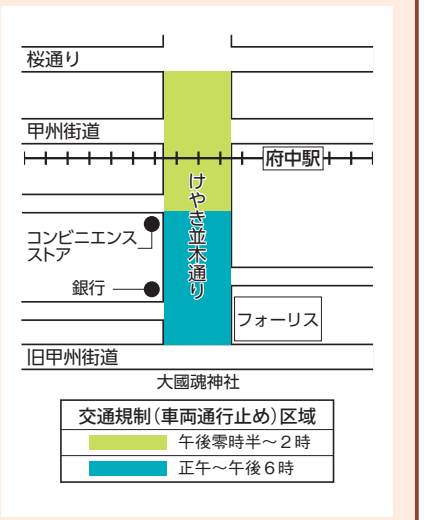

観光案内人と歩く 市内観光ミニツアー

▽日時 毎週木曜日、毎月第1土曜日 午前10時~正午(8月・年末年始を除く)
 ▽集合場所 観光情報
 ▽費用 無料
 ▽行程
 ○史跡コース…観光情報~大國魂神社~馬場大門ケヤキ並木~高札場~善明寺~高安寺~新田義貞公之像
 ○自然と仏閣コース…観光情報~武蔵国府跡~普門寺~国府八幡宮~鳩林荘前~滝神社~東郷寺
 ○伝説コース…観光情報~馬場大門ケヤキ並木~大國魂神社~金毘羅神社~妙光院~安養寺~東京競馬場
 ○府中宿コース…明治天皇行在所~馬場大門ケヤキ並木~松本旅館~称名寺~矢島稲荷の大ケヤキ~甲州街道府中宿~長福寺~下河原緑道
 ▽申込み 当日直接集合場所へ
 ▽問合せ 観光情報(302・2000)、または経済観光課観光係(335・4095)

秋の交通安全パレード・交通安全のつどい

9月11日(日)に、秋の交通安全パレード・交通安全のつどいを実施します。
 問合せは、地域安全対策課安全係(335・4147)、府中警察署交通課(360・0110)、または府中交通安全協会(366・4330)へ。

■秋の交通安全パレード

▽日時 9月11日(日)午後1時/雨天中止
 ▽場所 けやき並木通り
 ▽出演 高安寺保育園鼓笛隊、府中愛児園鼓笛隊、一小わかば鼓笛隊、警視庁鼓隊ほか
 ※当日けやき並木通りは、通常の交通規制とあわせて、右の図のとおり通行止めになります。

■交通安全のつどい

▽日時 秋の交通安全パレード終了後~午後2時半/雨天中止
 ▽場所 けやき並木通り
 ▽内容 交通少年団による反射

材の配布、警視庁による交通安全教室ほか

高齢者被害特別相談

「おかしいな」と思ったらすぐに相談を

▽日時 9月12日(月)から14日(水) 午前10時~正午、午後1時~4時
 ▽会場 消費生活相談室(スクエア21・女性室内)
 ※電話(360・3316=消費生活相談室)での相談もできます。
 ▽問合せ 経済観光課消費生活係(335・4124)
 ■高齢者を狙う悪質商法の例
 ○劇場型勧誘…複数の人が入れ替わり電話をかけてきて投資欲をあおり、「後で高値で買い取るから」などといって価値のない権利や商品を買わせる
 ○点検商法…「点検にきた」「無料で点検する」などと言って家に上がり込み、「工事が必要」などと事実と異なる内容を伝え、高額な工事や商品を契約させる
 ○催眠商法(SF商法)…無料引換券、日用品格安チラシなどで人を集めて高額な商品を売りつける
 ○送りつけ商法…注文していない健康食品などを勝手に送りつけてきて、受け取ったことで代金を支払わせようとする
 ■「見守り」が被害を防ぎます
 ○声を掛けよう
 ○話を聞こう
 ○一人暮らしの親に電話しよう