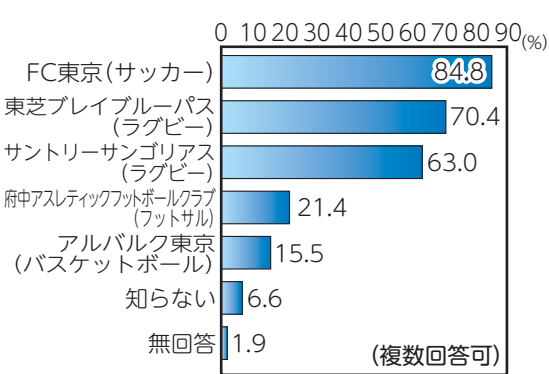

●市政世論調査の方法

- ▽期間 5月12日から7月31日
 - ▽調査地域 市内全域
 - ▽対象者 20歳以上の市民
 - ▽対象数 1500人(無作為に抽出)
 - ▽調査方法 郵送法
 - ▽回収数 1103(回収率73.5%)
- ※数値は、四捨五入していますので、合計が100%にならない場合があります。また、複数回答の場合は、100%を超える場合があります。

住み心地と定住の意向

府中市の住み心地は、「住みよい」「どちらかといえば住みよい」を合わせると91.9%の方が住みよいと感じており、平成4年度以降9割以上を維持しています。
また、定住の意向は、「ずっと住むつもり」「当分は住むつもり」を合わせると92.1%の方が今後も府中市に住み続けたいと感じています。

◆府中市の住み心地◆

◆定住意向◆

住みよいと感じている方が9割を超える

いつまでも住みよいまちであり続けることを目指します

市への要望

市へ要望する施策としては、「高齢者福祉対策」が最も高く、続いて「防犯・風紀対策」「市民の健康管理対策」「道路の整備」の順となっています。

◆府中市を拠点に活動するトップチームの認知度◆

府中市を拠点に活動するトップチーム

市では、「スポーツ推進計画」に基づき、府中市を拠点としているスポーツのトップチームと地域とのつながりをつくっているところです。府中市を拠点に活動するトップチームの認知度については、「FC東京」が最も高く、続いて「東芝ブルーパス」「サントリーサンゴリアス」の順となっています。

▲いつまでも健康に過ごせるまちへ

地域福祉コーディネーター

市では、関係機関などと連携・協力しながら、相談者一人ひとりの課題の解決に向けて支援するため、相談窓口としての専門的知識を持つ「地域福祉コーディネーター」の配置を進めています。自分の地域に「地域福祉コーディネーター」が配置された場合に活用するかどうかについては、「既に活用したことがある」が4.9%、「活用したい」が52.9%、「活用したいとは思わない」が11.0%、「わからない」が29.8%、「無回答」が1.0%です。

活用に向きな方が5割半ばを超える

◆「地域福祉コーディネーター」が配置された場合活用するか◆

この1年間にスポーツや運動を行ったか

◆この1年間にスポーツや運動を行ったか◆

「ウォーキング・散歩」をしている人は7割以上

◆一般会計歳入・歳出予算の執行状況◆

(平成29年9月30日現在)

※収入・支出済額は、千円未満を四捨五入しています。
※予算現額には、9月30日までに可決された一般会計補正分・前年度予算からの繰越分を含みます。