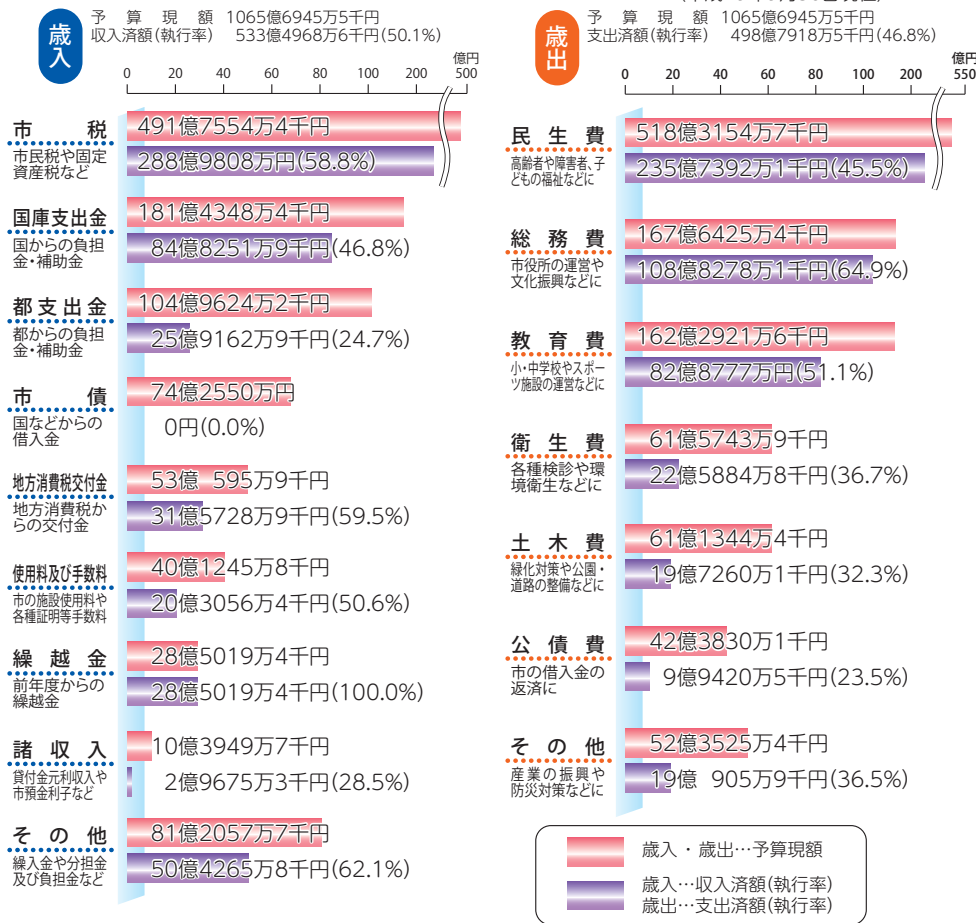

◆府中市の住み心地◆

◆定住意向◆

住みよいと感じている方が9割を超える

いつまでも住みよいまちであり続けることを目指します

市への要望

市へ要望する施策としては、「高齢者福祉対策」が最も高く、続いて「防犯・風紀対策」「市民の健康管理対策」「道路の整備」の順となっています。

◆府中市を拠点に活動するトップチームの認知度◆

府中市を拠点に活動するトップチーム

市では、「スポーツ推進計画」に基づき、府中市を拠点としているスポーツのトップチームと地域とのつながりをつくっているところです。府中市を拠点に活動するトップチームの認知度については、「FC東京」が最も高く、続いて「東芝ブルーパス」「サントリーサンゴリアス」の順となっています。

▲いつまでも健康に過ごせるまちへ

地域福祉コーディネーター

市では、関係機関などと連携・協力しながら、相談者一人ひとりの課題の解決に向けて支援するため、相談窓口としての専門的知識を持つ「地域福祉コーディネーター」の配置を進めています。自分の地域に「地域福祉コーディネーター」が配置された場合に活用するかどうかについては、「既に活用したことがある」が4.9%、「活用したい」が52.9%、「活用したいとは思わない」が11.0%、「わからない」が29.8%、「無回答」が1.0%です。

活用に向きな方が5割半ばを超える

◆「地域福祉コーディネーター」が配置された場合活用するか◆

この1年間にスポーツや運動を行ったか

◆この1年間にスポーツや運動を行ったか◆

「ウォーキング・散歩」をしている人は7割以上

◆一般会計歳入・歳出予算の執行状況◆

(平成29年9月30日現在)

※収入・支出済額は、千円未満を四捨五入しています。
※予算現額には、9月30日までに可決された一般会計補正分・前年度予算からの繰越分を含みます。