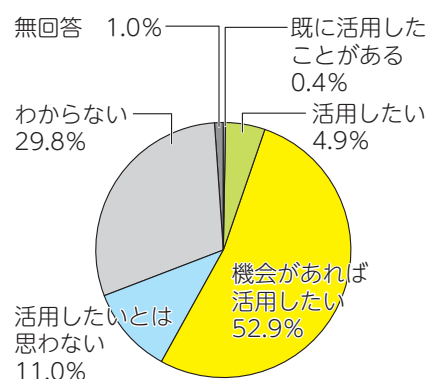

●市政世論調査の方法

- ▽期間 5月12日から7月31日
 - ▽調査地域 市内全域
 - ▽対象者 20歳以上の市民
 - ▽対象数 1500人(無作為に抽出)
 - ▽調査方法 郵送法
 - ▽回収数 1103(回収率73.5%)
- ※数値は、四捨五入していますので、合計が100%にならない場合があります。また、複数回答の場合は、100%を超える場合があります。

住み心地と定住の意向

府中市の住み心地は、「住みよい」「どちらかといえば住みよい」を合わせると91.9%の方が住みよいと感じており、平成4年度以降9割以上を維持しています。
また、定住の意向は、「ずっと住むつもり」「当分は住むつもり」を合わせると92.1%の方が今後も府中市に住み続けたいと感じています。

◆府中市の住み心地◆

◆定住意向◆

住みよいと感じている方が9割を超える

いつまでも住みよいまちであり続けることを目指します

市への要望

市へ要望する施策としては、「高齢者福祉対策」が最も高く、続いて「防犯・風紀対策」「市民の健康管理対策」「道路の整備」の順となっています。

◆府中市を拠点に活動するトップチームの認知度◆

府中市を拠点に活動するトップチーム

市では、「スポーツ推進計画」に基づき、府中市を拠点としているスポーツのトップチームと地域とのつながりをつくっているところです。府中市を拠点に活動するトップチームの認知度については、「FC東京」が最も高く、続いて「東芝ブルーパス」「サントリーサンゴリアス」の順となっています。

▲いつまでも健康に過ごせるまちへ

地域福祉コーディネーター

市では、関係機関などと連携・協力しながら、相談者一人ひとりの課題の解決に向けて支援するため、相談窓口としての専門的知識を持つ「地域福祉コーディネーター」の配置を進めています。自分の地域に「地域福祉コーディネーター」が配置された場合に活用するかどうかについては、「既に活用したことがある」が4.9%、「活用したい」が52.9%、「活用したいとは思わない」が11.0%、「わからない」が29.8%、「無回答」が1.0%です。

活用に向きな方が5割半ばを超える

◆「地域福祉コーディネーター」が配置された場合活用するか◆

この1年間にスポーツや運動を行ったか

◆この1年間にスポーツや運動を行ったか◆

「ウォーキング・散歩」をしている人は7割以上

◆一般会計歳入・歳出予算の執行状況◆

(平成29年9月30日現在)

※収入・支出済額は、千円未満を四捨五入しています。
※予算現額には、9月30日までに可決された一般会計補正分・前年度予算からの繰越分を含みます。