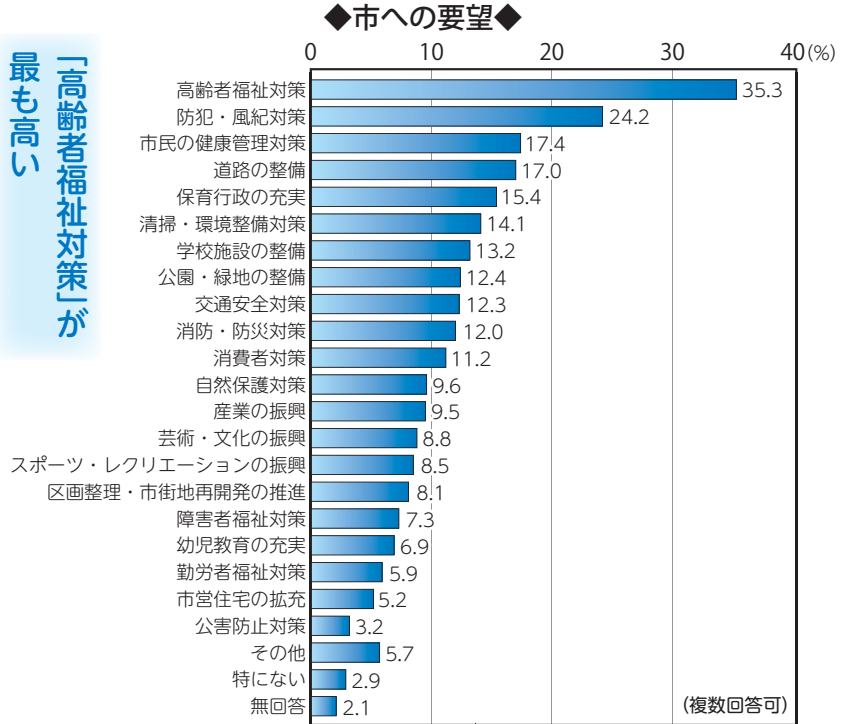

広報ふちゅうの 写真が動く! AR動画

アプリを使って、マークの付いた写真にスマートフォンをかざすと、動画を見ることができます。問合せは、広報課広報担当(335・4019)へ。

▲ARの説明ページ

お知らせします

市政世論調査の結果

市政世論調査の結果がまとまりましたので、概要をお知らせします。
この調査は、市民の皆さんから、市政に対するご意見・ご要望をお聞きし、今後の市政運営の参考にするために毎年実施しているものです。
なお、調査の結果は、市役所3階市政情報公開室、市政情報センター、中央・各地区図書館、市のホームページでご覧になれます。
問合せは、広報課広聴担当(366・1711)へ。

●市政世論調査の方法

- ▽期間 5月12日から7月31日
 - ▽調査地域 市内全域
 - ▽対象者 20歳以上の市民
 - ▽対象数 1500人(無作為に抽出)
 - ▽調査方法 郵送法
 - ▽回収数 1103(回収率73.5%)
- ※数値は、四捨五入していますので、合計が100%にならない場合があります。また、複数回答の場合は、100%を超える場合があります。

住み心地と定住の意向

府中市の住み心地は、「住みよい」「どちらかといえば住みよい」を合わせると91.9%の方が住みよいと感じており、平成4年度以降9割以上を維持しています。
また、定住の意向は、「ずっと住むつもり」「当分は住むつもり」を合わせると92.1%の方が今後も府中市に住み続けたいと感じています。

◆府中市の住み心地◆

◆定住意向◆

住みよいと感じている方が9割を超える

いつまでも住みよいまちであり続けることを目指します

市への要望

市へ要望する施策としては、「高齢者福祉対策」が最も高く、続いて「防犯・風紀対策」「市民の健康管理対策」「道路の整備」の順となっています。

◆府中市を拠点に活動するトップチームの認知度◆

府中市を拠点に活動するトップチーム

市では、「スポーツ推進計画」に基づき、府中市を拠点としているスポーツのトップチームと地域とのつながりをつくっているところです。府中市を拠点に活動するトップチームの認知度については、「FC東京」が最も高く、続いて「東芝ブルーパス」「サントリーサンゴリアス」の順となっています。

▲いつまでも健康に過ごせるまちへ

地域福祉コーディネーター

市では、関係機関などと連携・協力しながら、相談者一人ひとりの課題の解決に向けて支援するため、相談窓口としての専門的知識を持つ「地域福祉コーディネーター」の配置を進めています。自分の地域に「地域福祉コーディネーター」が配置された場合に活用するかどうかについては、「既に活用したことがある」が4.9%、「活用したい」が52.9%、「活用したいとは思わない」が11.0%、「わからない」が29.8%、「無回答」が1.0%です。