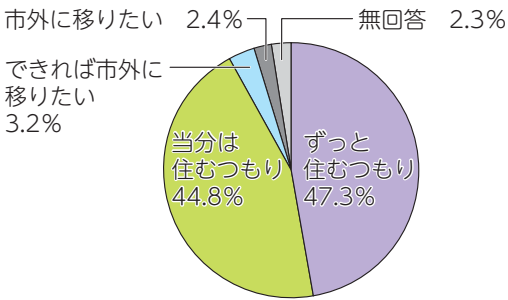

広報ふちゅうの 写真が動く! AR動画

アプリを使って、マークの付いた写真にスマートフォンをかざすと、動画を見ることができます。問合せは、広報課広報担当(335・4019)へ。

▲ARの説明ページ

お知らせします

市政世論調査の結果

市政世論調査の結果がまとまりましたので、概要をお知らせします。
この調査は、市民の皆さんから、市政に対するご意見・ご要望をお聞きし、今後の市政運営の参考にするために毎年実施しているものです。
なお、調査の結果は、市役所3階市政情報公開室、市政情報センター、中央・各地区図書館、市のホームページでご覧になれます。
問合せは、広報課広聴担当(366・1711)へ。

●市政世論調査の方法

- ▽期間 5月12日から7月31日
 - ▽調査地域 市内全域
 - ▽対象者 20歳以上の市民
 - ▽対象数 1500人(無作為に抽出)
 - ▽調査方法 郵送法
 - ▽回収数 1103(回収率73.5%)
- ※数値は、四捨五入していますので、合計が100%にならない場合があります。また、複数回答の場合は、100%を超える場合があります。

住み心地と定住の意向

府中市の住み心地は、「住みよい」「どちらかといえば住みよい」を合わせると91.9%の方が住みよいと感じており、平成4年度以降9割以上を維持しています。
また、定住の意向は、「ずっと住むつもり」「当分は住むつもり」を合わせると92.1%の方が今後も府中市に住み続けたいと感じています。

◆府中市の住み心地◆

◆定住意向◆

住みよいと感じている方が9割を超える

いつまでも住みよいまちであり続けることを目指します

市への要望

市へ要望する施策としては、「高齢者福祉対策」が最も高く、続いて「防犯・風紀対策」「市民の健康管理対策」「道路の整備」の順となっています。

◆府中市を拠点に活動するトップチームの認知度◆

府中市を拠点に活動するトップチーム