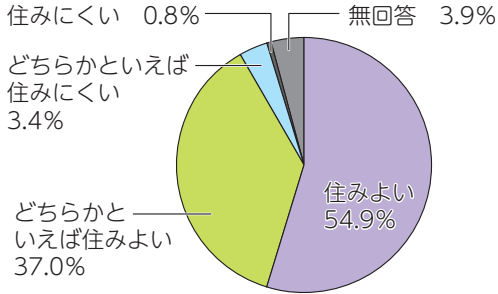

広報ふちゅうの 写真が動く! AR動画

アプリを使って、マークの付いた写真にスマートフォンをかざすと、動画を見ることができます。問合せは、広報課広報担当(335・4019)へ。

▲ARの説明ページ

お知らせします

市政世論調査の結果

市政世論調査の結果がまとまりましたので、概要をお知らせします。
この調査は、市民の皆さんから、市政に対するご意見・ご要望をお聞きし、今後の市政運営の参考にするために毎年実施しているものです。
なお、調査の結果は、市役所3階市政情報公開室、市政情報センター、中央・各地区図書館、市のホームページでご覧になれます。
問合せは、広報課広聴担当(366・1711)へ。

●市政世論調査の方法

- ▽期間 5月12日から7月31日
 - ▽調査地域 市内全域
 - ▽対象者 20歳以上の市民
 - ▽対象数 1500人(無作為に抽出)
 - ▽調査方法 郵送法
 - ▽回収数 1103(回収率73.5%)
- ※数値は、四捨五入していますので、合計が100%にならない場合があります。また、複数回答の場合は、100%を超える場合があります。

住み心地と定住の意向

府中市の住み心地は、「住みよい」「どちらかといえば住みよい」を合わせると91.9%の方が住みよいと感じており、平成4年度以降9割以上を維持しています。
また、定住の意向は、「ずっと住むつもり」「当分は住むつもり」を合わせると92.1%の方が今後も府中市に住み続けたいと感じています。

◆府中市の住み心地◆

◆定住意向◆

住みよいと感じている方が9割を超える

いつまでも住みよいまちであり続けることを目指します

市への要望

市へ要望する施策としては、「高齢者福祉対策」が最も高く、続いて「防犯・風紀対策」「市民の健康管理対策」「道路の整備」の順となっています。

◆府中市を拠点に活動するトップチームの認知度◆

府中市を拠点に活動するトップチーム