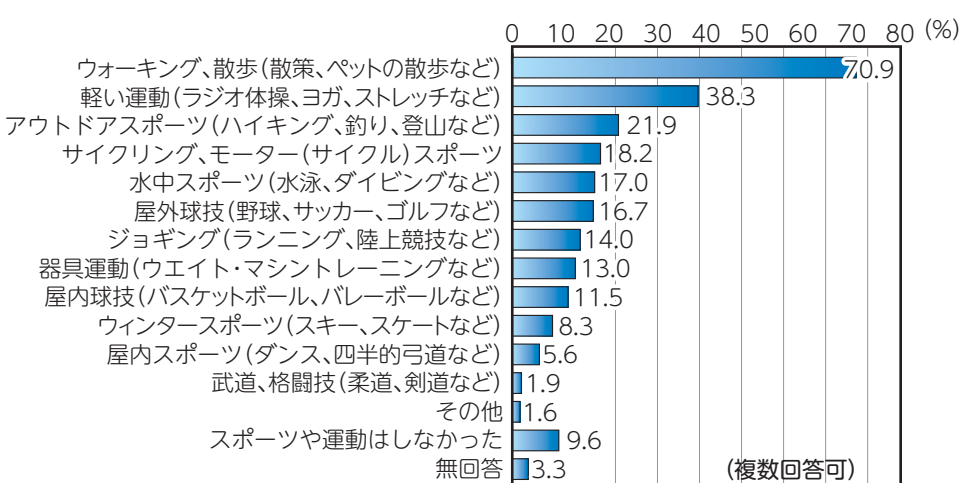

◆府中市の住み心地◆

◆定住意向◆

住みよいと感じている方が9割を超える

いつまでも住みよいまちであり続けることを目指します

市への要望

市へ要望する施策としては、「高齢者福祉対策」が最も高く、続いて「防犯・風紀対策」「市民の健康管理対策」「道路の整備」の順となっています。

◆府中市を拠点に活動するトップチームの認知度◆

府中市を拠点に活動するトップチーム

市では、「スポーツ推進計画」に基づき、府中市を拠点としているスポーツのトップチームと地域とのつながりをつくっているところです。府中市を拠点に活動するトップチームの認知度については、「FC東京」が最も高く、続いて「東芝ブルーパス」「サントリーサンゴリアス」の順となっています。

▲いつまでも健康に過ごせるまちへ

地域福祉コーディネーター

市では、関係機関などと連携・協力しながら、相談者一人ひとりの課題の解決に向けて支援するため、相談窓口としての専門的知識を持つ「地域福祉コーディネーター」の配置を進めています。自分の地域に「地域福祉コーディネーター」が配置された場合に活用するかどうかについては、「既に活用したことがある」が4.9%、「活用したい」が52.9%、「活用したいとは思わない」が11.0%、「わからない」が29.8%、「無回答」が1.0%です。

活用に向きな方が5割半ばを超える

◆「地域福祉コーディネーター」が配置された場合活用するか◆

この1年間にスポーツや運動を行ったか

◆この1年間にスポーツや運動を行ったか◆

「ウォーキング・散歩」をしている人は7割以上

◆一般会計歳入・歳出予算の執行状況◆

(平成29年9月30日現在)

※収入・支出済額は、千円未満を四捨五入しています。
※予算現額には、9月30日までに可決された一般会計補正分・前年度予算からの繰越分を含みます。