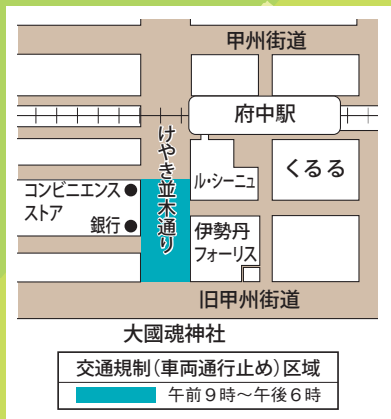

## 9月23日(祝) ラグビーワールドカップ2019™ まであと1年

**ENGLAND**  
イングランド & フランス

**FRANCE**

**ラグビーフェスティバル in 府中**

府中市役所の住所は、宮西町2丁目24番地ですが、東経139度28分・北緯35度40分でもあります。しかし近年の夏は、緯度が15度ぐらいいくなくなり赤道からの距離が1500km以上短くなった、もしくは地球の地軸(23・4度)がさらに傾いているような錯覚を感じています。それは、桜などの開花時期の早まり、猛暑日や雨量の多さ、台風発生場所の変化などからです。

市長コラム 76  
**笑顔の府中**  
府中市長 高野 律雄

特に台風が説明しやすいのですが、これまで多くの多くは、マリアナ諸島の南方、北緯10度付近で発生し、時計回りに弧を描いて日本列島に近付いてきました。でも今年、北緯12度で発生し、反時計回りのコースをとるものが現れました。もちろん、地球の形状変化ではなく、人間の経済活動などによる地球温暖化がこのような現象を起こしているのです。

市長応接室に「地球まほろば 毛利衛」と書かれた色紙があります。本年5月に郷土の森博物館プラネタリウムで講演をお願いした毛利宇宙飛行士にいただいたものです。まほろばとは、素晴らしい場所住みやすい場所という意味です。闇の広がる宇宙空間から青々と輝く地球を見たら、かげがえのない地球を大切にしなければならぬと教えてくれます。

### ◆けやき並木通りの交通規制図◆

府中市は、ラグビーワールドカップ2019™の(イングランド)と(フランス)の公認チームキャンプ地です。東京2020オリンピック・パラリンピックに向けた(オーストリア)と(オーストラリア)のホストタウンです。

ラグビーワールドカップ2019™  
開催まで **374日**

東京2020オリンピック  
開催まで **682日**

東京2020パラリンピック  
開催まで **714日**