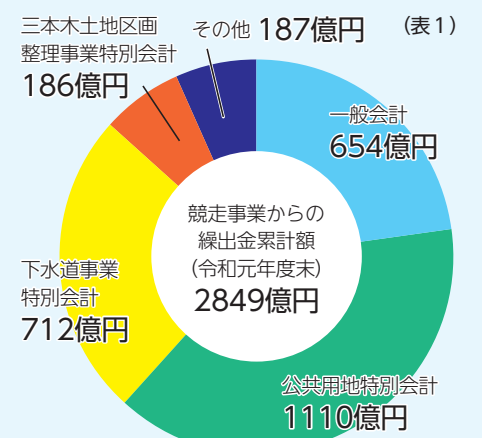

今号では、平和島競走事業の取組や収益金の市財政での活用状況についてお知らせします。

問合せは、ボートレース平和島サービスセンター(03・3768・9200)へ。

平和島競走事業とは

大田区平和島にあるボートレース平和島は、開設当初は都が開催施行者となり、大森競艇場として運営を行っていました。その後、売上げ不振から昭和30年に開催中止を決定したことにより、本市が都に代わる開催施行者となりました。

昭和32年に、施設名を平和島競艇場に改名し、施設周辺には観光施設も整備されるなど、都民の憩いの場として利用されました。運営当初は、売上げ状況が厳しく、新たなファンの開拓に向け、無料送迎バスの導入や来場者への抽せん会の実施、積極的な宣伝活動などに加え、昭和37年には、当時の業界最高峰レースである全日本モーターボート選手権競走を招致するなど、売上増加に向けた様々な取組を行ってきました。

平成22年には、施設名を現在のボートレース平和島に改名し、レース開催時には、家族で楽しめるイベントを開催するなど、ボートレース場周辺のアミューズメント施設と一体となったレジャーエリアとして、ボートレースだけでなく、親子連れの家族が1日楽しめる施設として利用されています。

▲ボートレース場周辺には様々なレジャー施設があります

競走事業会計からの繰出金

競走事業では、売上金となる勝舟投票券収入の75%が的中者に配当され、残りの25%のうち、選手への賞金やイベント事業などの運営経費などを差し引いた残額が市の収益として、一般会計などに繰り出されています。

現在は、平和島で開催されるレースの舟券を多くの方が購入できるよう、場外発売場を青森県黒石市、秋田県秋田市、新潟県上越市・刈羽村、神奈川県横浜市に開設し、ファンの拡大に努めているほか、これまでの電話による購入方法に加え、インターネットによる購入方法も導入するなど、更なる売上げの増加に向けて取り組んでいます。

◆競走事業会計からの繰出金の累計総額と内訳◆

※各年度の決算額と令和元年度3月補正後予算額の合計額