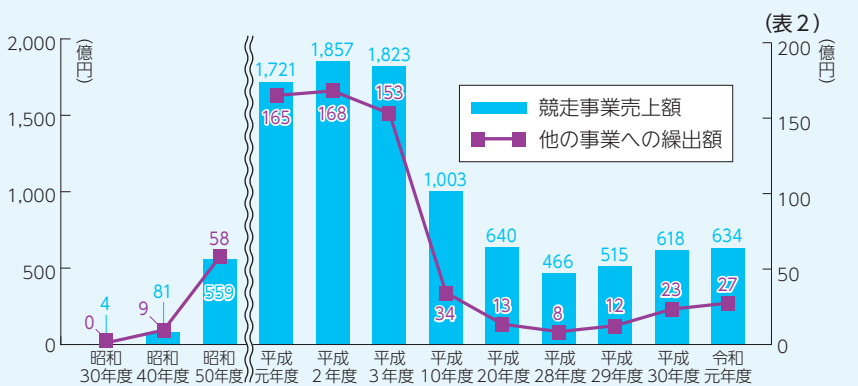

平成22年には、施設名を現在のボートレース平和島に改名し、レース開催時には、家族で楽しめるイベントを開催するなど、ボートレース場周辺のアミューズメント施設と一体となったレジャーエリアとして、ボートレースだけでなく、親子連れの家族が1日楽しめる施設として利用されています。

▲ボートレース場周辺には様々なレジャー施設があります

競走事業会計からの繰出金

競走事業では、売上金となる勝舟投票券収入の75%が的中者に配当され、残りの25%のうち、選手への賞金やイベント事業などの運営経費などを差し引いた残額が市の収益として、一般会計などに繰り出されています。

競走事業会計からの繰出金は、市民が利用する様々な施設の整備や改修などの財源として、また、道路や公園の整備のための用地取得、下水道の整備にかかる財源として活用してきました。

右の表1のとおり、競走事業会計からの繰出金は、一般会計や公共用地特別会計、下水道事業特別会計などへ繰り出され、その総額は令和元年度までで2849億円となっています。

平成3年度以降は下の表2のとおり、景気の悪化やレジャーの多様化などにより売上げが減少し、運営経費を見直すことなどで繰出金を確保する厳しい状況が続きました。

現在は、平和島で開催されるレースの舟券を多くの方が購入できるよう、場外発売場を青森県黒石市、秋田県秋田市、新潟県上越市・刈羽村、神奈川県横浜市に開設し、ファンの拡大に努めているほか、これまでの電話による購入方法に加え、インターネットによる購入方法も導入するなど、更なる売上げの増加に向けて取り組んでいます。

◆競走事業会計からの繰出金の累計総額と内訳◆

※各年度の決算額と令和元年度3月補正後予算額の合計額

◆競走事業の売上額と他の会計への繰出額◆

プレミアム率25%
プレミアム付食事券
の購入申込みが開始

Go To Eat キャンペーン Tokyo

11月19日(木)から、Go To EatキャンペーンTokyoとして、プレミアム率25%の食事券の購入申込みが開始されます。紙の食事券がセットになったアナログ食事券では1万円が1万2500円分、スマートフォンなどを利用したデジタル食事券では8千円で1万円分が購入できます。