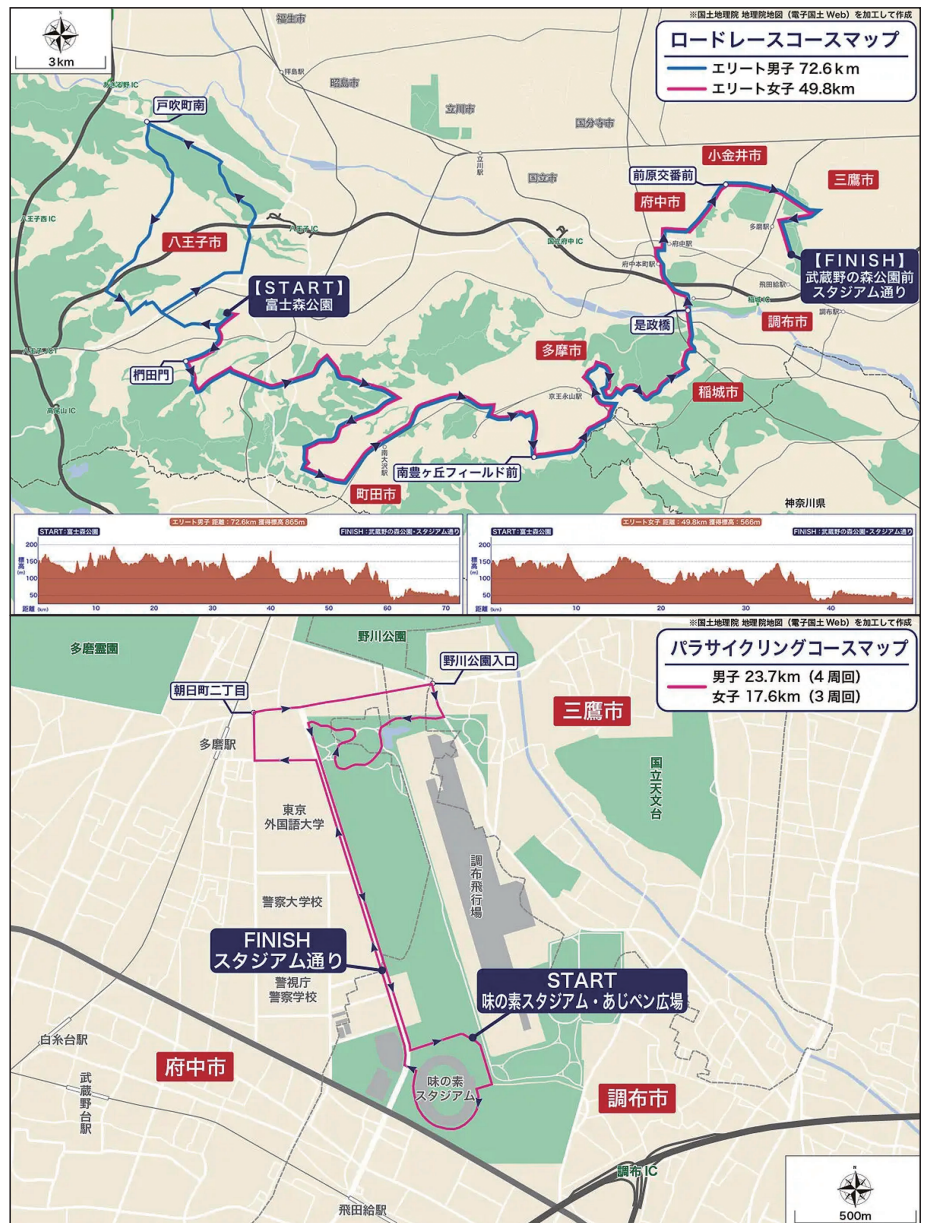

各先着30人(1人1回)
費無料
握力、開眼片足立ち、5分普通歩行速度ほか
9月2日(土)から電話で当へ
健康度測定会
9月29日(金) 午前9時15分～10時・10時半～11時15分、午後1時15分～2時・2時半～3時15分
自分で通所・体調管理ができる65歳以上の市民
定各20人(抽せん/1人1回)
費無料
骨健康度測定、血管年齢測定、体組成測定
9月2日(土)から8日(金)に電話で当へ

社会福祉協議会(☎360-3900)へ

シニアスポーツ大会
「還暦軟式野球競技」

11月11日・18日(土) / 雨天の場合は25日(土)
郷土の森第二野球場
代表者が市民で、12月31日(日)時点で60歳以上(女性は40歳以上)の方で編成された、市内で活動する10人以上のチーム
費無料
大会要項 第2庁舎4階スポーツタウン推進課、郷土の森総合体育館、各地域体育館、各文化館に用意/ダウンロード可
10月12日(木)正午までに、決められた用紙(同要項に添付)で、同課(☎335-4499)へ

介護者の会

Table with 3 columns: 会の名称, 日時, 会場. Includes events like 若年性認知症介護者の会, 此の花, けやき, 雲雀(ひばり).

介護者の会

場左の表のとおり
家族を介護している方
費各100円
介護の悩み・困っていること等の話し合い

THE ROAD RACE TOKYO

TAMA 2023

都では、東京2020大会で自転車競技ロードレースの舞台となったコースを活用し、12月3日(日)に、多摩地域における自転車ロードレース「THE ROAD RACE TOKYO 2023」を開催します。

12月3日(日)

種別 スタート地点

- エリート(富士森公園(八王子市))
  男子...72.6キロメートル、女子...49.8キロメートル
  パラサイクリング(味の素スタジアム あじベン広場)
  男子...23.7キロメートル、女子...17.6キロメートル
  ※全コースのゴールは武蔵野の森公園前スタジアム通りです。

交通規制に係る住民説明会

9月24日(日)午前11時、午後1時・3時(開場は各15分前)
場 第2庁舎3階会議室
申 当日直接会場へ

ボランティアを募集

エリート...12月3日(日)午前8時～正午、パラサイクリング...12月3日(日)午前7時～10時/活動時間が変更になる場合あり
場 市内コース及び周辺道路
定 350人程度(抽せん)
内 コース沿道での誘導・案内、コース内への進入抑止ほか
募集要項 9月22日(金)まで、第2庁舎4階スポーツタウン推進課で配布(平日のみ)/ダウンロード可
申 9月22日(金)まで(必着)に、決められた用紙で、同課(〒183-0056寿町1の5)へ/オンライン申込み可