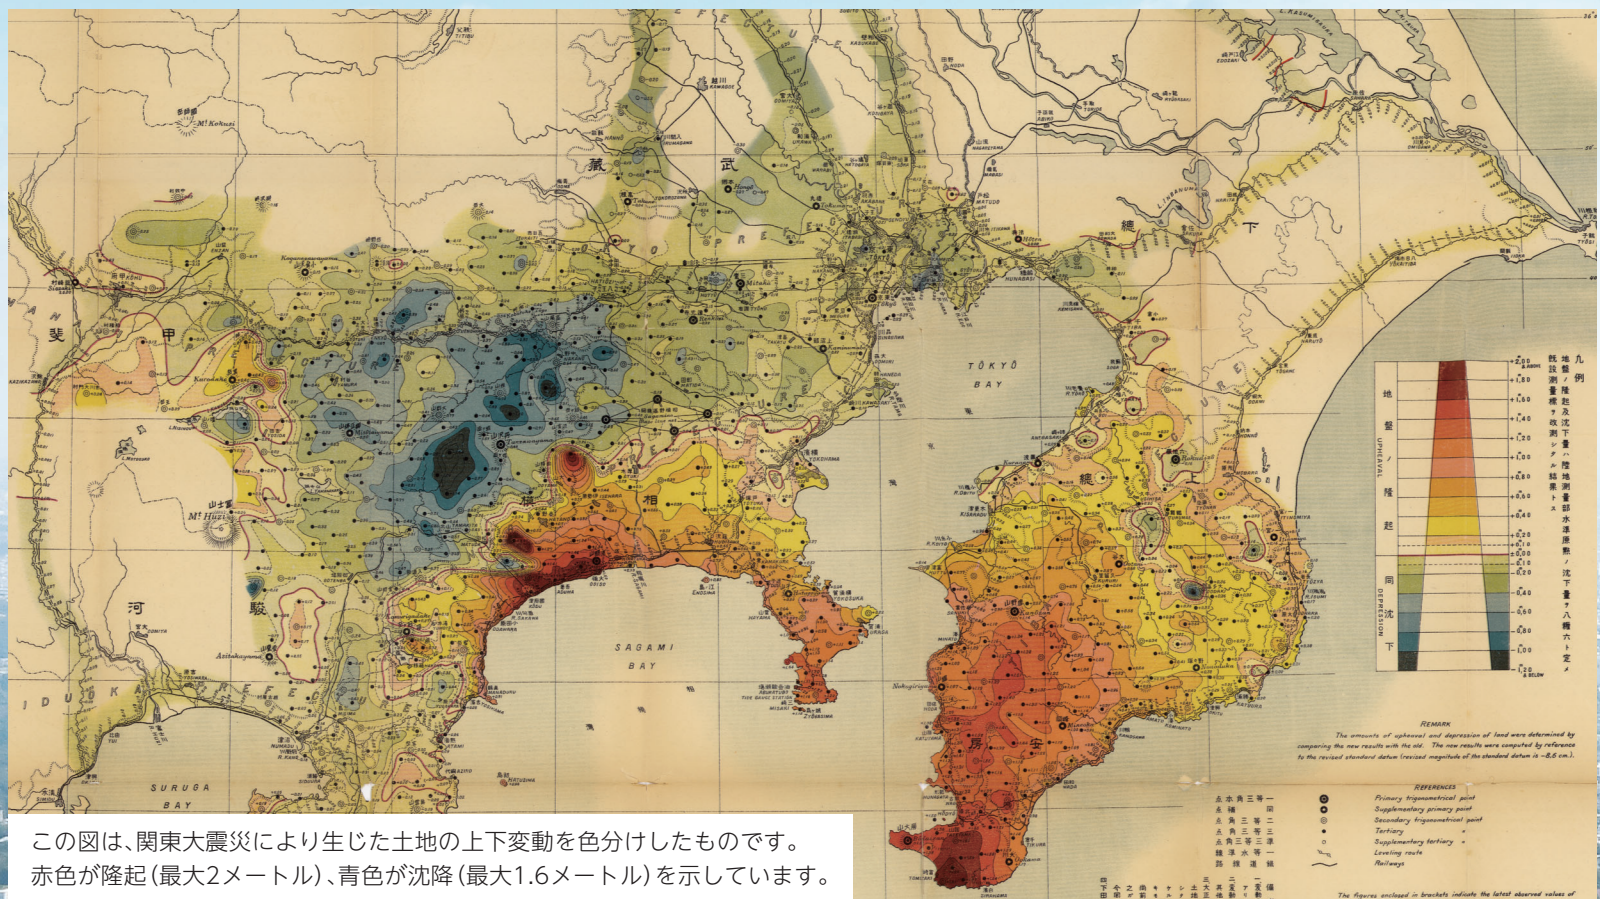

大正12年(1923年)9月1日

関東大震災

今こそ災害に備える

発生から100年

関東大震災から100年

地震がもたらす被害を学び、自分の防災に生かす

関東大震災は、大正12年(1923年)9月1日午前11時58分に発生した、相模湾北西部を震源とする推定マグニチュード7.9の大正関東地震がもたらした災害です。

神奈川県や千葉県南部では、現在の震度階級で震度7から6強の揺れが発生したと推定されていて、都内においても、東部を中心に強い揺れが発生しました。多くの建物が倒壊したことや、強風により火災が広範囲に延焼したことから甚大な被害となりました。

震災から100年に当たり、当時の被害状況を知ること、災害への備えにつなげましょう。

国土防災危機管理課(☎335-4098)

国土地理院所蔵 大正十二年関東震災地垂直変動要図

この図は、関東大震災により生じた土地の上下変動を色分けしたものです。赤色が隆起(最大2メートル)、青色が沈降(最大1.6メートル)を示しています。

大正関東地震規模の地震は必ず発生します

都策定の首都直下地震等による府中市の被害想定

都では、今後発生が予想されている首都直下地震について、「都心南部直下地震」、「多摩東部直下地震」、「大正関東地震」、「立川断層帯地震」の4つの地震による被害想定を公表しています。このうち、「立川断層帯地震」が府中市における最も大きな被害をもたらすと想定されています。

◆立川断層帯地震(M7.4)◆

最も大きな被害想定地震

◆多摩東部直下地震(M7.3)◆

「立川断層帯地震」の次に大きな被害想定地震

想定地震 | 立川断層帯地震(マグニチュード7.4)

発生時の条件 | 冬の午後6時、風速8m/s

被害想定 | 最大震度6強、全壊棟数686棟
焼失棟数1357棟、死者数56人
負傷者数1020人、避難者数3万183人

停電率5.9%、水道断水率16.7%
下水道管被害率3.6%
ガス供給停止率33.0%

【震度】 ■:震度7 / ■:震度6強 / ■:震度6弱 / ■:震度5強

犠牲者は約10万5000人、約9割が焼死 震災の被害①

当時の東京市の火災は、地震発生直後から発生し、延焼しながら9月3日午前10時に鎮火するまで46時間にわたって続きました。火災が発生した時間帯には風速10メートルを超える強い風が吹いており、延焼範囲を拡大しました。

陸軍被服廠跡地での火災旋風等による死者約3万8000人

火災で焼け出された多くの人々が、広い空間であった陸軍被服廠跡地(墨田区)に避難していましたが、周囲の火災によって発生した炎を伴うつむじ風(火災旋風)が被服廠跡地を襲い、また、避難者たちが持ち込んだ家財道具等の可燃物に火が燃え移ったことで、約3万8000人もの方々が亡くなりました。