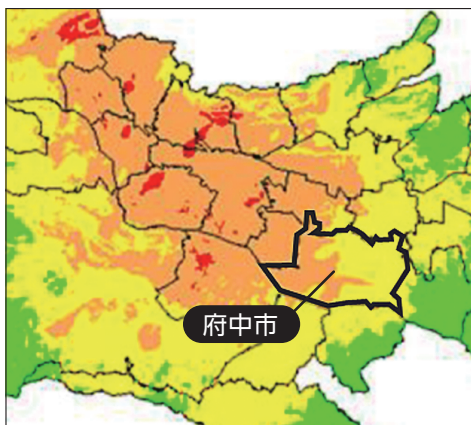

大正12年(1923年)9月1日

関東大震災

今こそ災害に備える

発生から100年

関東大震災から100年

地震がもたらす被害を学び、自分の防災に生かす

関東大震災は、大正12年(1923年)9月1日午前11時58分に発生した、相模湾北西部を震源とする推定マグニチュード7.9の大正関東地震がもたらした災害です。

神奈川県や千葉県南部では、現在の震度階級で震度7から6強の揺れが発生したと推定されていて、都内においても、東部を中心に強い揺れが発生しました。多くの建物が倒壊したことや、強風により火災が広範囲に延焼したことから甚大な被害となりました。

震災から100年に当たり、当時の被害状況を知ること、災害への備えにつなげましょう。

国土防災危機管理課(☎335-4098)

国土地理院所蔵 大正十二年関東震災地垂直変動要図

この図は、関東大震災により生じた土地の上下変動を色分けしたものです。赤色が隆起(最大2メートル)、青色が沈降(最大1.6メートル)を示しています。

大正関東地震規模の地震は必ず発生します

都策定の首都直下地震等による府中市の被害想定

都では、今後発生が予想されている首都直下地震について、「都心南部直下地震」、「多摩東部直下地震」、「大正関東地震」、「立川断層帯地震」の4つの地震による被害想定を公表しています。このうち、「立川断層帯地震」が府中市における最も大きな被害をもたらすと想定されています。

◆立川断層帯地震(M7.4)◆

最も大きな被害想定地震

◆多摩東部直下地震(M7.3)◆

「立川断層帯地震」の次に大きな被害想定地震

想定地震 | 立川断層帯地震(マグニチュード7.4)

発生時の条件 | 冬の午後6時、風速8m/s

被害想定 | 最大震度6強、全壊棟数686棟
焼失棟数1357棟、死者数56人
負傷者数1020人、避難者数3万183人

停電率5.9%、水道断水率16.7%
下水道管被害率3.6%
ガス供給停止率33.0%

【震度】 ■:震度7 / ■:震度6強 / ■:震度6弱 / ■:震度5強

犠牲者は約10万5000人、約9割が焼死 震災の被害①

当時の東京市の火災は、地震発生直後から発生し、延焼しながら9月3日午前10時に鎮火するまで46時間にわたって続きました。火災が発生した時間帯には風速10メートルを超える強い風が吹いており、延焼範囲を拡大しました。

陸軍被服廠跡地での火災旋風等による死者約3万8000人

火災で焼け出された多くの人々が、広い空間であった陸軍被服廠跡地(墨田区)に避難していましたが、周囲の火災によって発生した炎を伴うつむじ風(火災旋風)が被服廠跡地を襲い、また、避難者たちが持ち込んだ家財道具等の可燃物に火が燃え移ったことで、約3万8000人もの方々が亡くなりました。