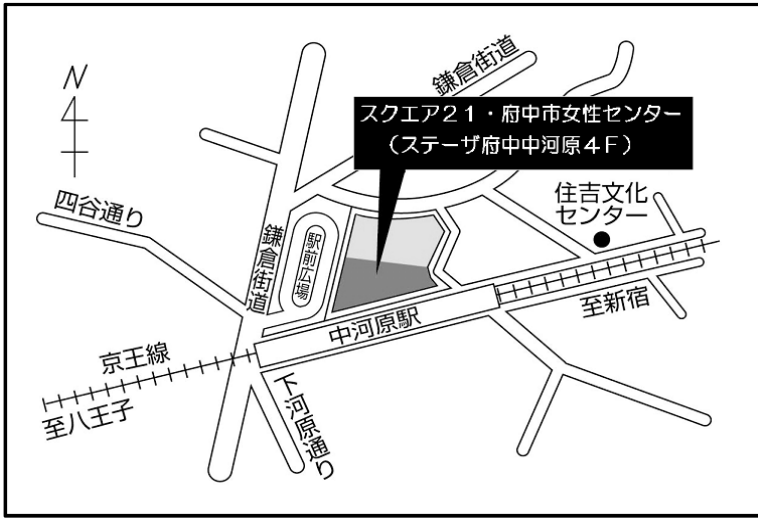

開催日時・場所（※各回とも同じ内容です。）

- 平成25年 5月29日（水）午後7時から午後8時30分まで
スクエア21・女性センター 第1会議室（京王線「中河原駅」すぐ）
- 平成25年 5月30日（木）午後2時から午後3時30分まで
白糸台文化センター 第1会議室（京王線「多磨霊園駅」または西武多摩川線「白糸台駅」より徒歩5分）
- 平成25年 6月 1日（土）午前10時から午前11時30分まで
中央文化センター 第1講堂（京王線「府中駅」より徒歩5分）

女性センター

住吉町1-84
ステーザ府中中河原4階

▼京王線「中河原駅」からすぐ

白糸台文化センター

(東部出張所)

白糸台1-60

▼京王線・多磨霊園駅より徒歩5分

▼西武多摩川線・白糸台駅より徒歩5分