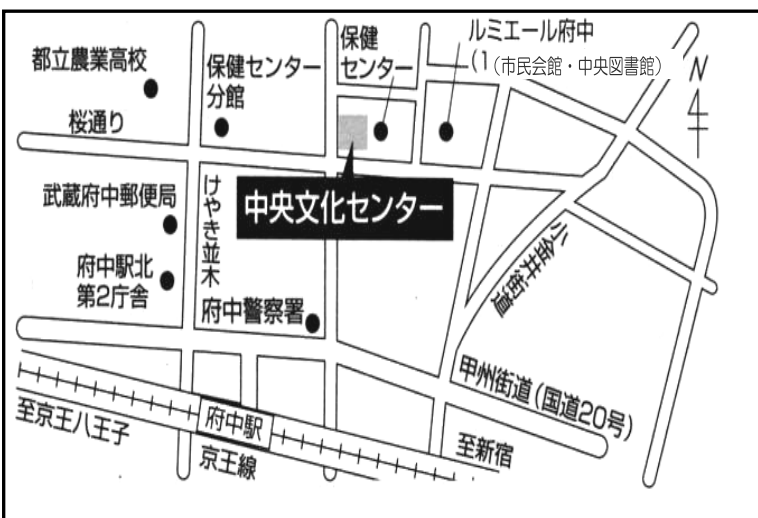

女性センター

住吉町1-84
ステーザ府中中河原4階

▼京王線「中河原駅」からすぐ

白糸台文化センター

(東部出張所)

白糸台1-60

▼京王線・多磨霊園駅より徒歩5分

▼西武多摩川線・白糸台駅より徒歩5分

中央文化センター

府中町2-25

▼京王線・府中駅より徒歩5分