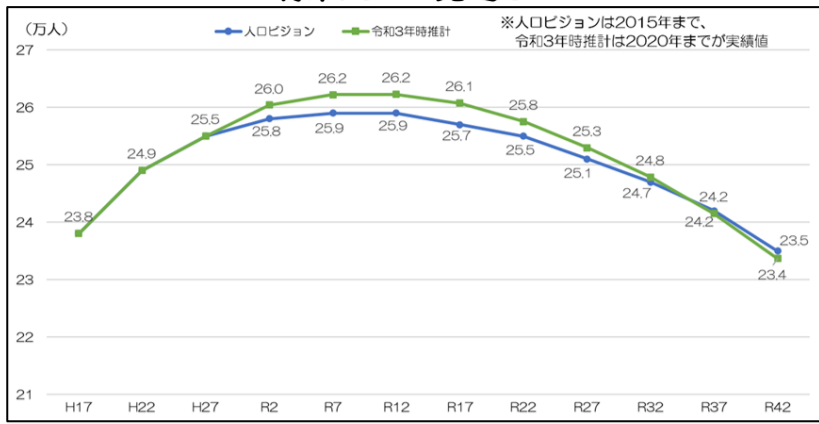

府中市の公共施設は令和2年度末時点では約66.5万平方メートルで、これを市民1人当たりの延床面積に換算すると2.56平方メートルとなります。

また、本市の公共施設は約7割が築30年以上で、今後は老朽化対策が重要となっていきます。

(2) 人口の現状と課題

将来人口の見通し

将来人口構成の見通し

《将来的な人口規模や構成の変化》

将来的に、府中市は人口の減少に加え、少子高齢化の進行も見込んでいます。

既存の公共施設をそのまま維持し続けるのではなく、将来的な人口減少や少子高齢化を見据え、公共施設の在り方を検討していくことが重要です。