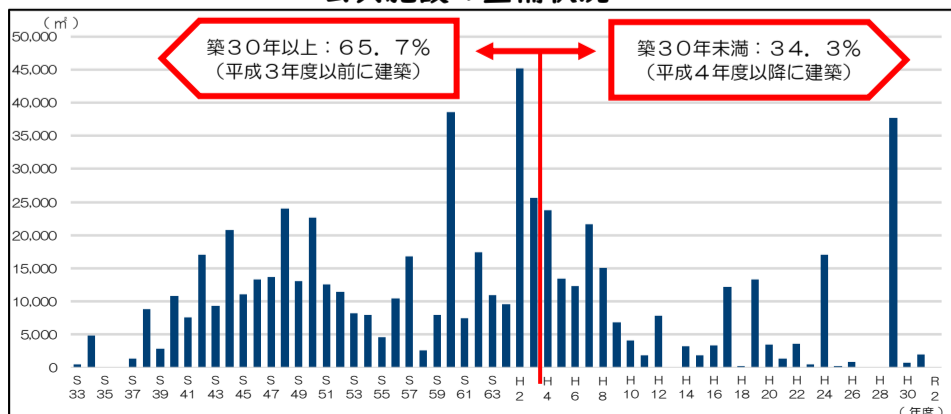

府中市公共施設マネジメント基本方針（案）

令和3年10月
府中市

2. 公共施設を取り巻く現状

市民共有の財産である公共施設は、建築から一定の期間が経過し、社会情勢も変化している中で、現在**3つの課題**を抱えています。

（1）施設の現状と課題

多摩地域26市の市民1人当たりの延床面積比較

公共施設の整備状況

《老朽化の進行》

府中市の公共施設は令和2年度末時点では約66.5万平方メートルで、これを市民1人当たりの延床面積に換算すると2.56平方メートルとなります。

また、本市の公共施設は約7割が築30年以上で、今後は老朽化対策が重要となっていきます。

(2) 人口の現状と課題

将来人口の見通し

将来人口構成の見通し

《将来的な人口規模や構成の変化》

将来的に、府中市は人口の減少に加え、少子高齢化の進行も見込んでいます。

既存の公共施設をそのまま維持し続けるのではなく、将来的な人口減少や少子高齢化を見据え、公共施設の在り方を検討していくことが重要です。