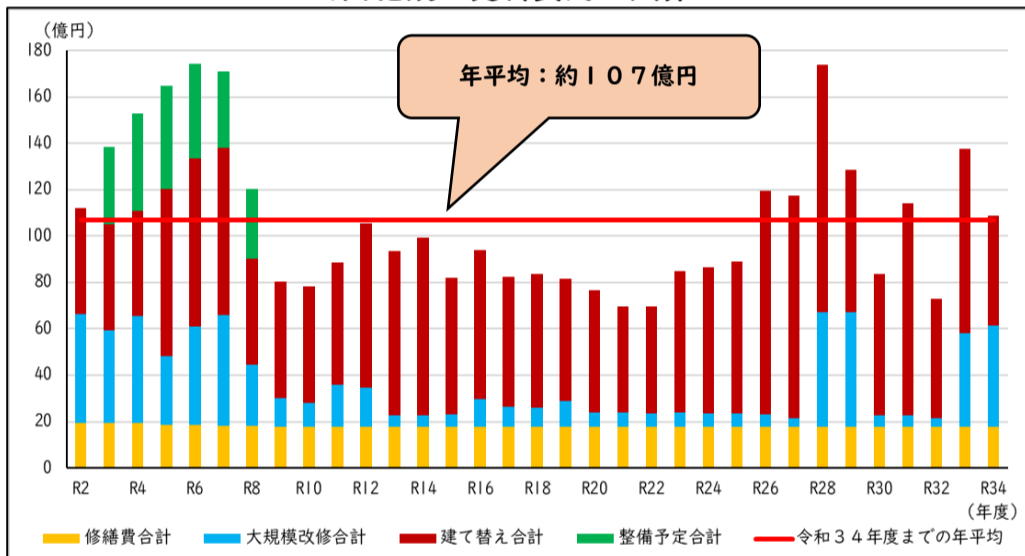

(3) 財政の現状と課題

公共施設の更新費用の試算

《公共施設の更新費用》

今後、全ての公共施設を維持していくとした場合、令和34年度までの年平均で、約107億円の費用が掛かる見込みです。昨今の厳しい財政状況の中、今後は必要な公共施設の老朽化対策を行いつつ、いかに健全財政を維持していくかを検討していかなければなりません。

こうした**施設・人口・財政の3つの課題**だけでなく・・・！