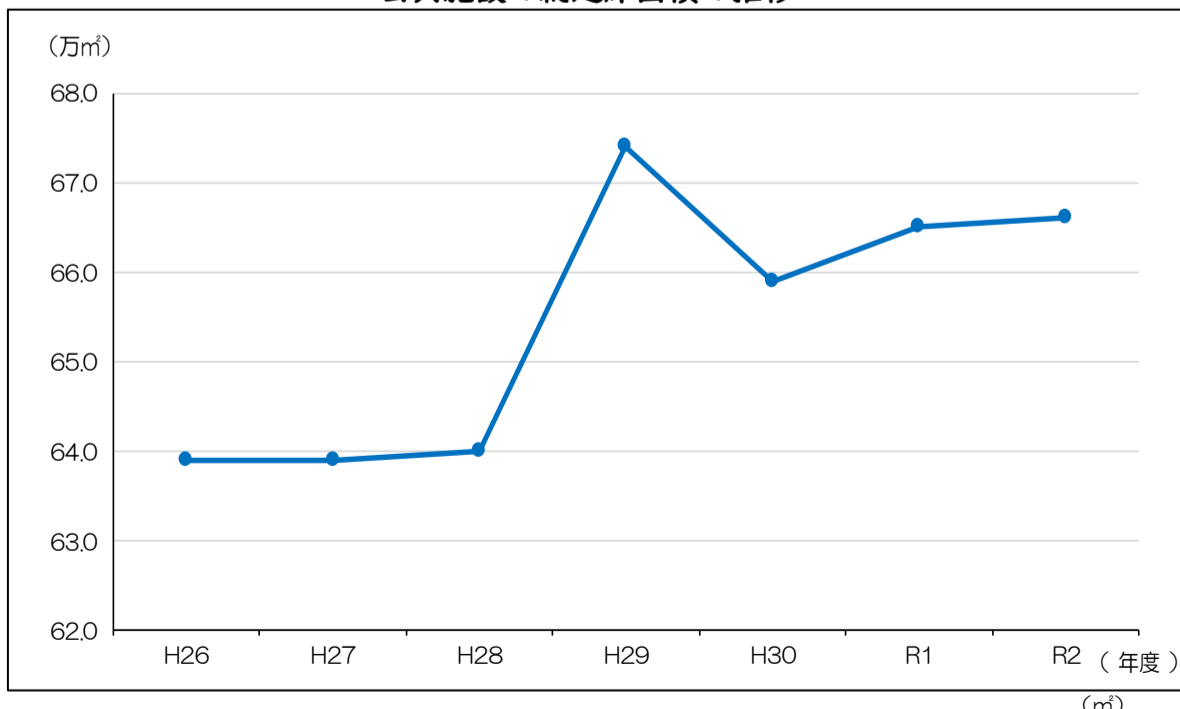

公共施設の総延床面積の推移

近年、公共施設の総延床面積は増加傾向にあります。

今後、人口の減少が見込まれる中で、更新に多くの費用が掛かる公共施設をそのまま維持し続けていくことは、市民負担の増加に繋がる可能性があります。

そのため、人口規模を踏まえた適正な施設規模を検討していくことが重要となります。

年度	H26	H27	H28	H29	H30	R1	R2
総延床面積	639,750.18	639,750.18	641,419.65	674,837.35	659,929.40	664,572.46	665,835.27