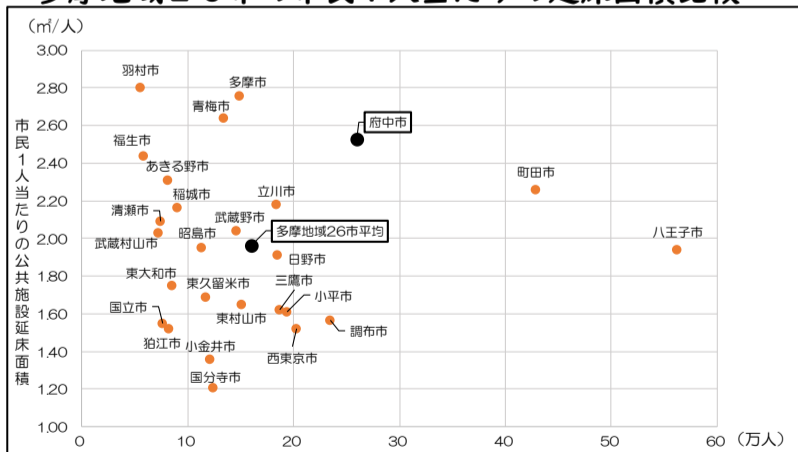

府中市公共施設マネジメント基本方針（案）

令和3年10月
府中市

2. 公共施設を取り巻く現状

市民共有の財産である公共施設は、建築から一定の期間が経過し、社会情勢も変化している中で、現在**3つの課題**を抱えています。

（1）施設の現状と課題

多摩地域26市の市民1人当たりの延床面積比較

公共施設の整備状況

《老朽化の進行》

府中市の公共施設は令和2年度末時点では約66.5万平方メートルで、これを市民1人当たりの延床面積に換算すると2.56平方メートルとなります。

また、本市の公共施設は約7割が築30年以上で、今後は老朽化対策が重要となっていきます。

(2) 人口の現状と課題

将来人口の見通し

将来人口構成の見通し

《将来的な人口規模や構成の変化》

将来的に、府中市は人口の減少に加え、少子高齢化の進行も見込んでいます。

既存の公共施設をそのまま維持し続けるのではなく、将来的な人口減少や少子高齢化を見据え、公共施設の在り方を検討していくことが重要です。