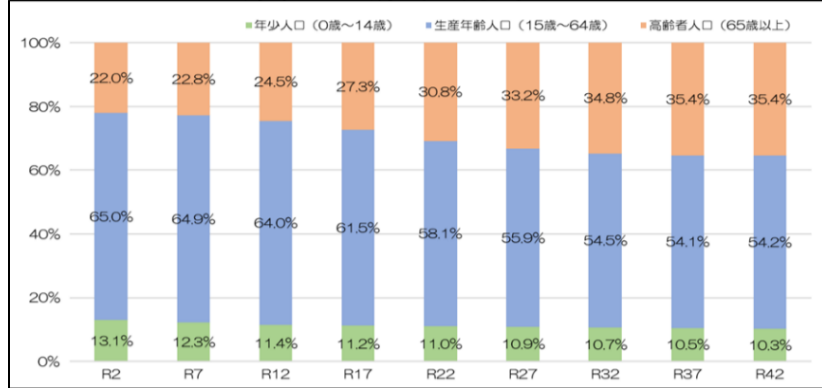

府中市の公共施設は令和2年度末時点では約66.5万平方メートルで、これを市民1人当たりの延床面積に換算すると2.56平方メートルとなります。

また、本市の公共施設は約7割が築30年以上で、今後は老朽化対策が重要となっていきます。

(2) 人口の現状と課題

将来人口の見通し

将来人口構成の見通し

《将来的な人口規模や構成の変化》

将来的に、府中市は人口の減少に加え、少子高齢化の進行も見込んでいます。

既存の公共施設をそのまま維持し続けるのではなく、将来的な人口減少や少子高齢化を見据え、公共施設の在り方を検討していくことが重要です。