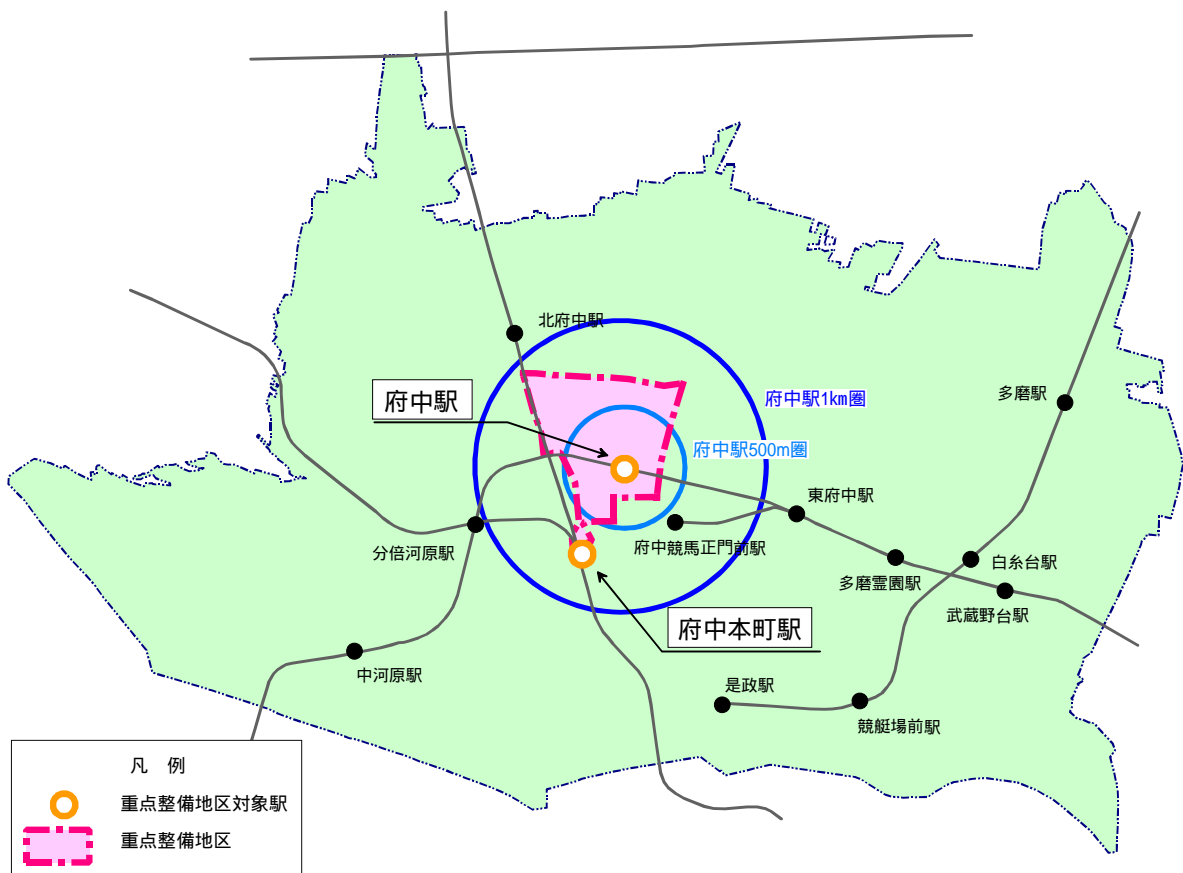

（平均乗降人員は最近5年間の平均）

その結果、交通バリアフリー法に基づいてバリアフリー化整備を検討することが望ましい地区として、次の5駅周辺地区を重点整備地区の候補としました。

重点整備地区候補

- ・ J R 線 府中本町駅周辺地区
- ・ J R 線 北府中駅周辺地区
- ・ 京王線 府中駅周辺地区
- ・ 京王線 東府中駅周辺地区
- ・ 京王線 中河原駅周辺地区

2 重点整備地区の選定

重点整備地区候補から、次の駅周辺地区を重点整備地区と定めます。

府中駅・府中本町駅周辺地区（両駅周辺地区の一体化）

府中駅

府中本町駅

選定理由

- ・ 駅乗降人員の多さ
- ・ 駅周辺の公共公益的施設の集中状況およびそれらの施設の利用状況
- ・ バス交通の拠点であるバスターミナルが含まれること

なお、府中駅と府中本町駅との距離は約 700 メートルであり、駅勢圏が重なり合っていることや、両駅からのアクセスが考えられる公共公益的施設があることから、両地区を一つの重点整備地区として考えます。

また、他の重点整備地区候補については、一連の整備過程で得られるバリアフリー化に関するさまざまなノウハウをもとに、将来的にバリアフリー化を図っていく方針です。

3 重点整備地区の位置及び区域

交通バリアフリー法では、重点整備地区の範囲は特定旅客施設を中心に概ね 500 メートルから 1 キロメートルの徒歩圏とすることを基本にしており、府中市においてもこの考え方に沿うものとします。

区域については、府中駅を中心におよそ 1 キロメートル以内の範囲で、高齢者・身体障害者等が日常生活又は社会生活において利用する次の施設を含む範囲とし、区域を明確にするために、幹線道路や鉄道によって囲まれた区域とします。

重点整備地区の面積 約 85 ヘクタール

重点整備地区内の公共公益的施設

府中市役所	府中駅北第 2 庁舎	武蔵府中郵便局	府中小金井保健所
市民医療センター	中央文化センター	中央図書館	ルミエール府中
府中グリーンパザ	府中グリーンパザ 分館	ふれあい会館	府中公園
市民陸上競技場	市民球場	府中社会保険事務所	教育センター

重点整備地区の位置

重点整備地区（府中駅・府中本町駅周辺地区）

注) 34ページは製本の都合上、白紙ページであるため、PDF化はしていません。