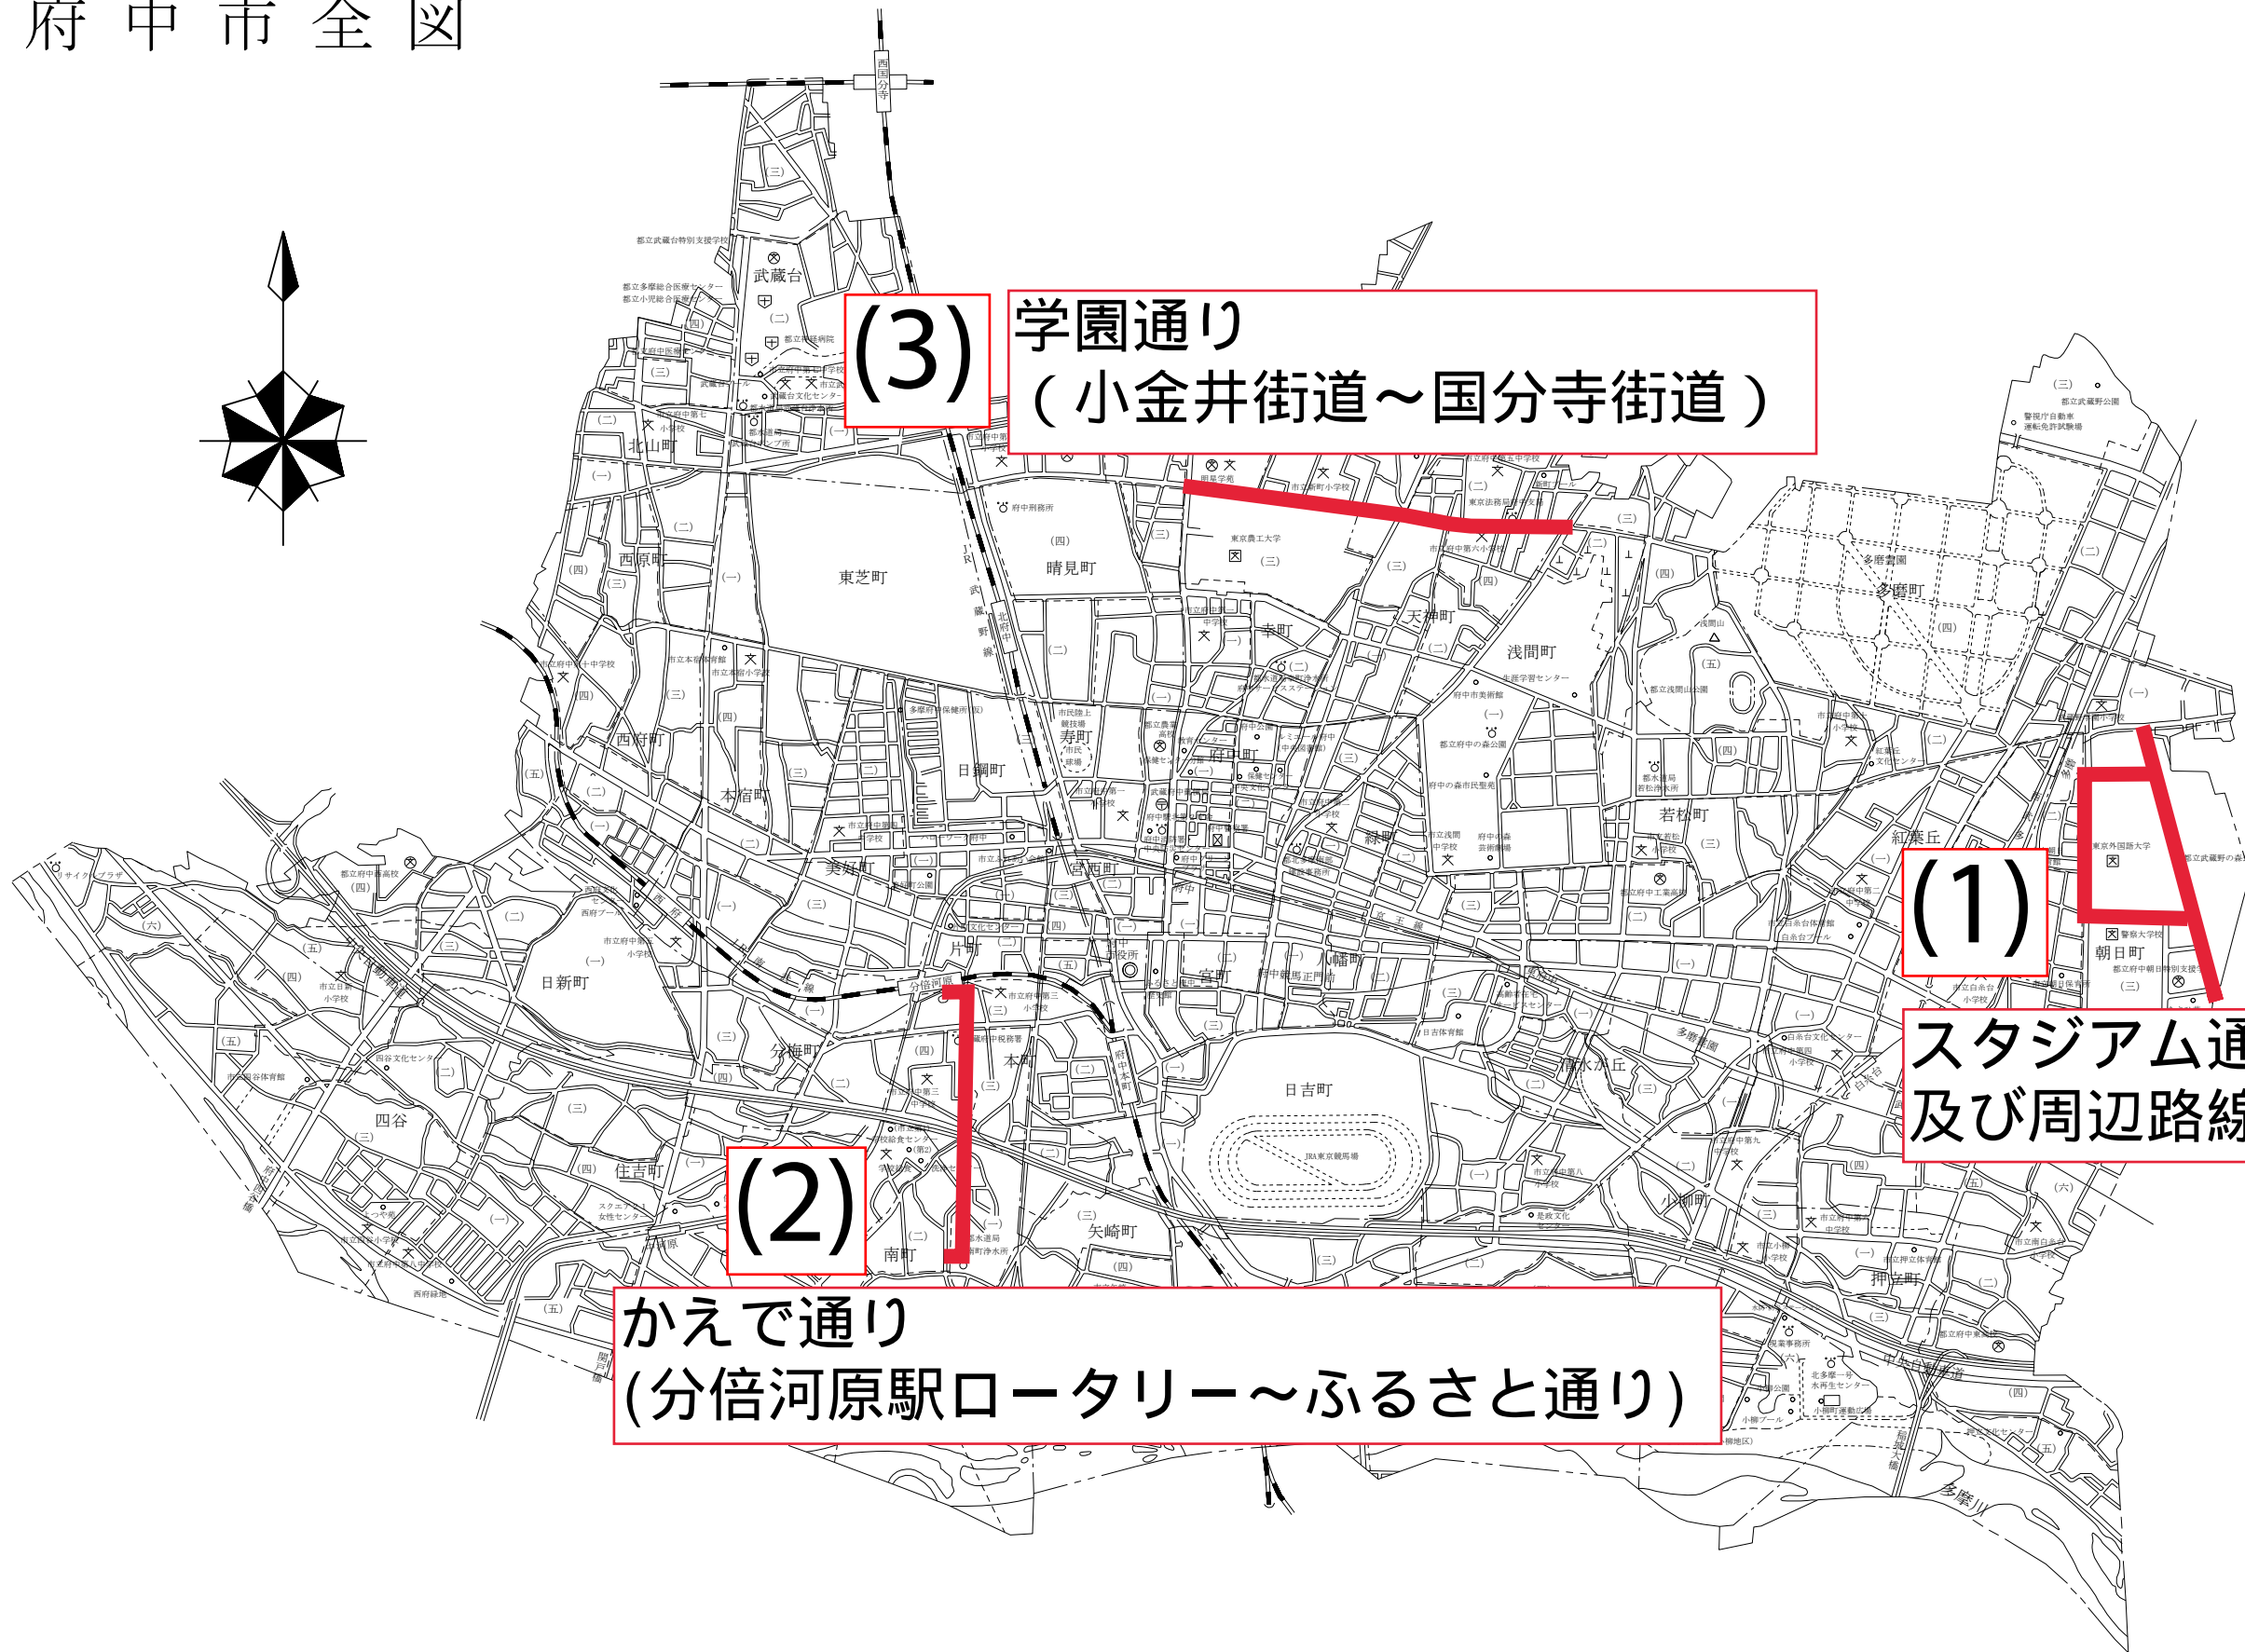

府中市全図

**(3) 学園通り
(小金井街道～国分寺街道)**

**(1) スタジアム通り
及び周辺路線**

**(2) かえで通り
(分倍河原駅ロータリー～ふるさと通り)**