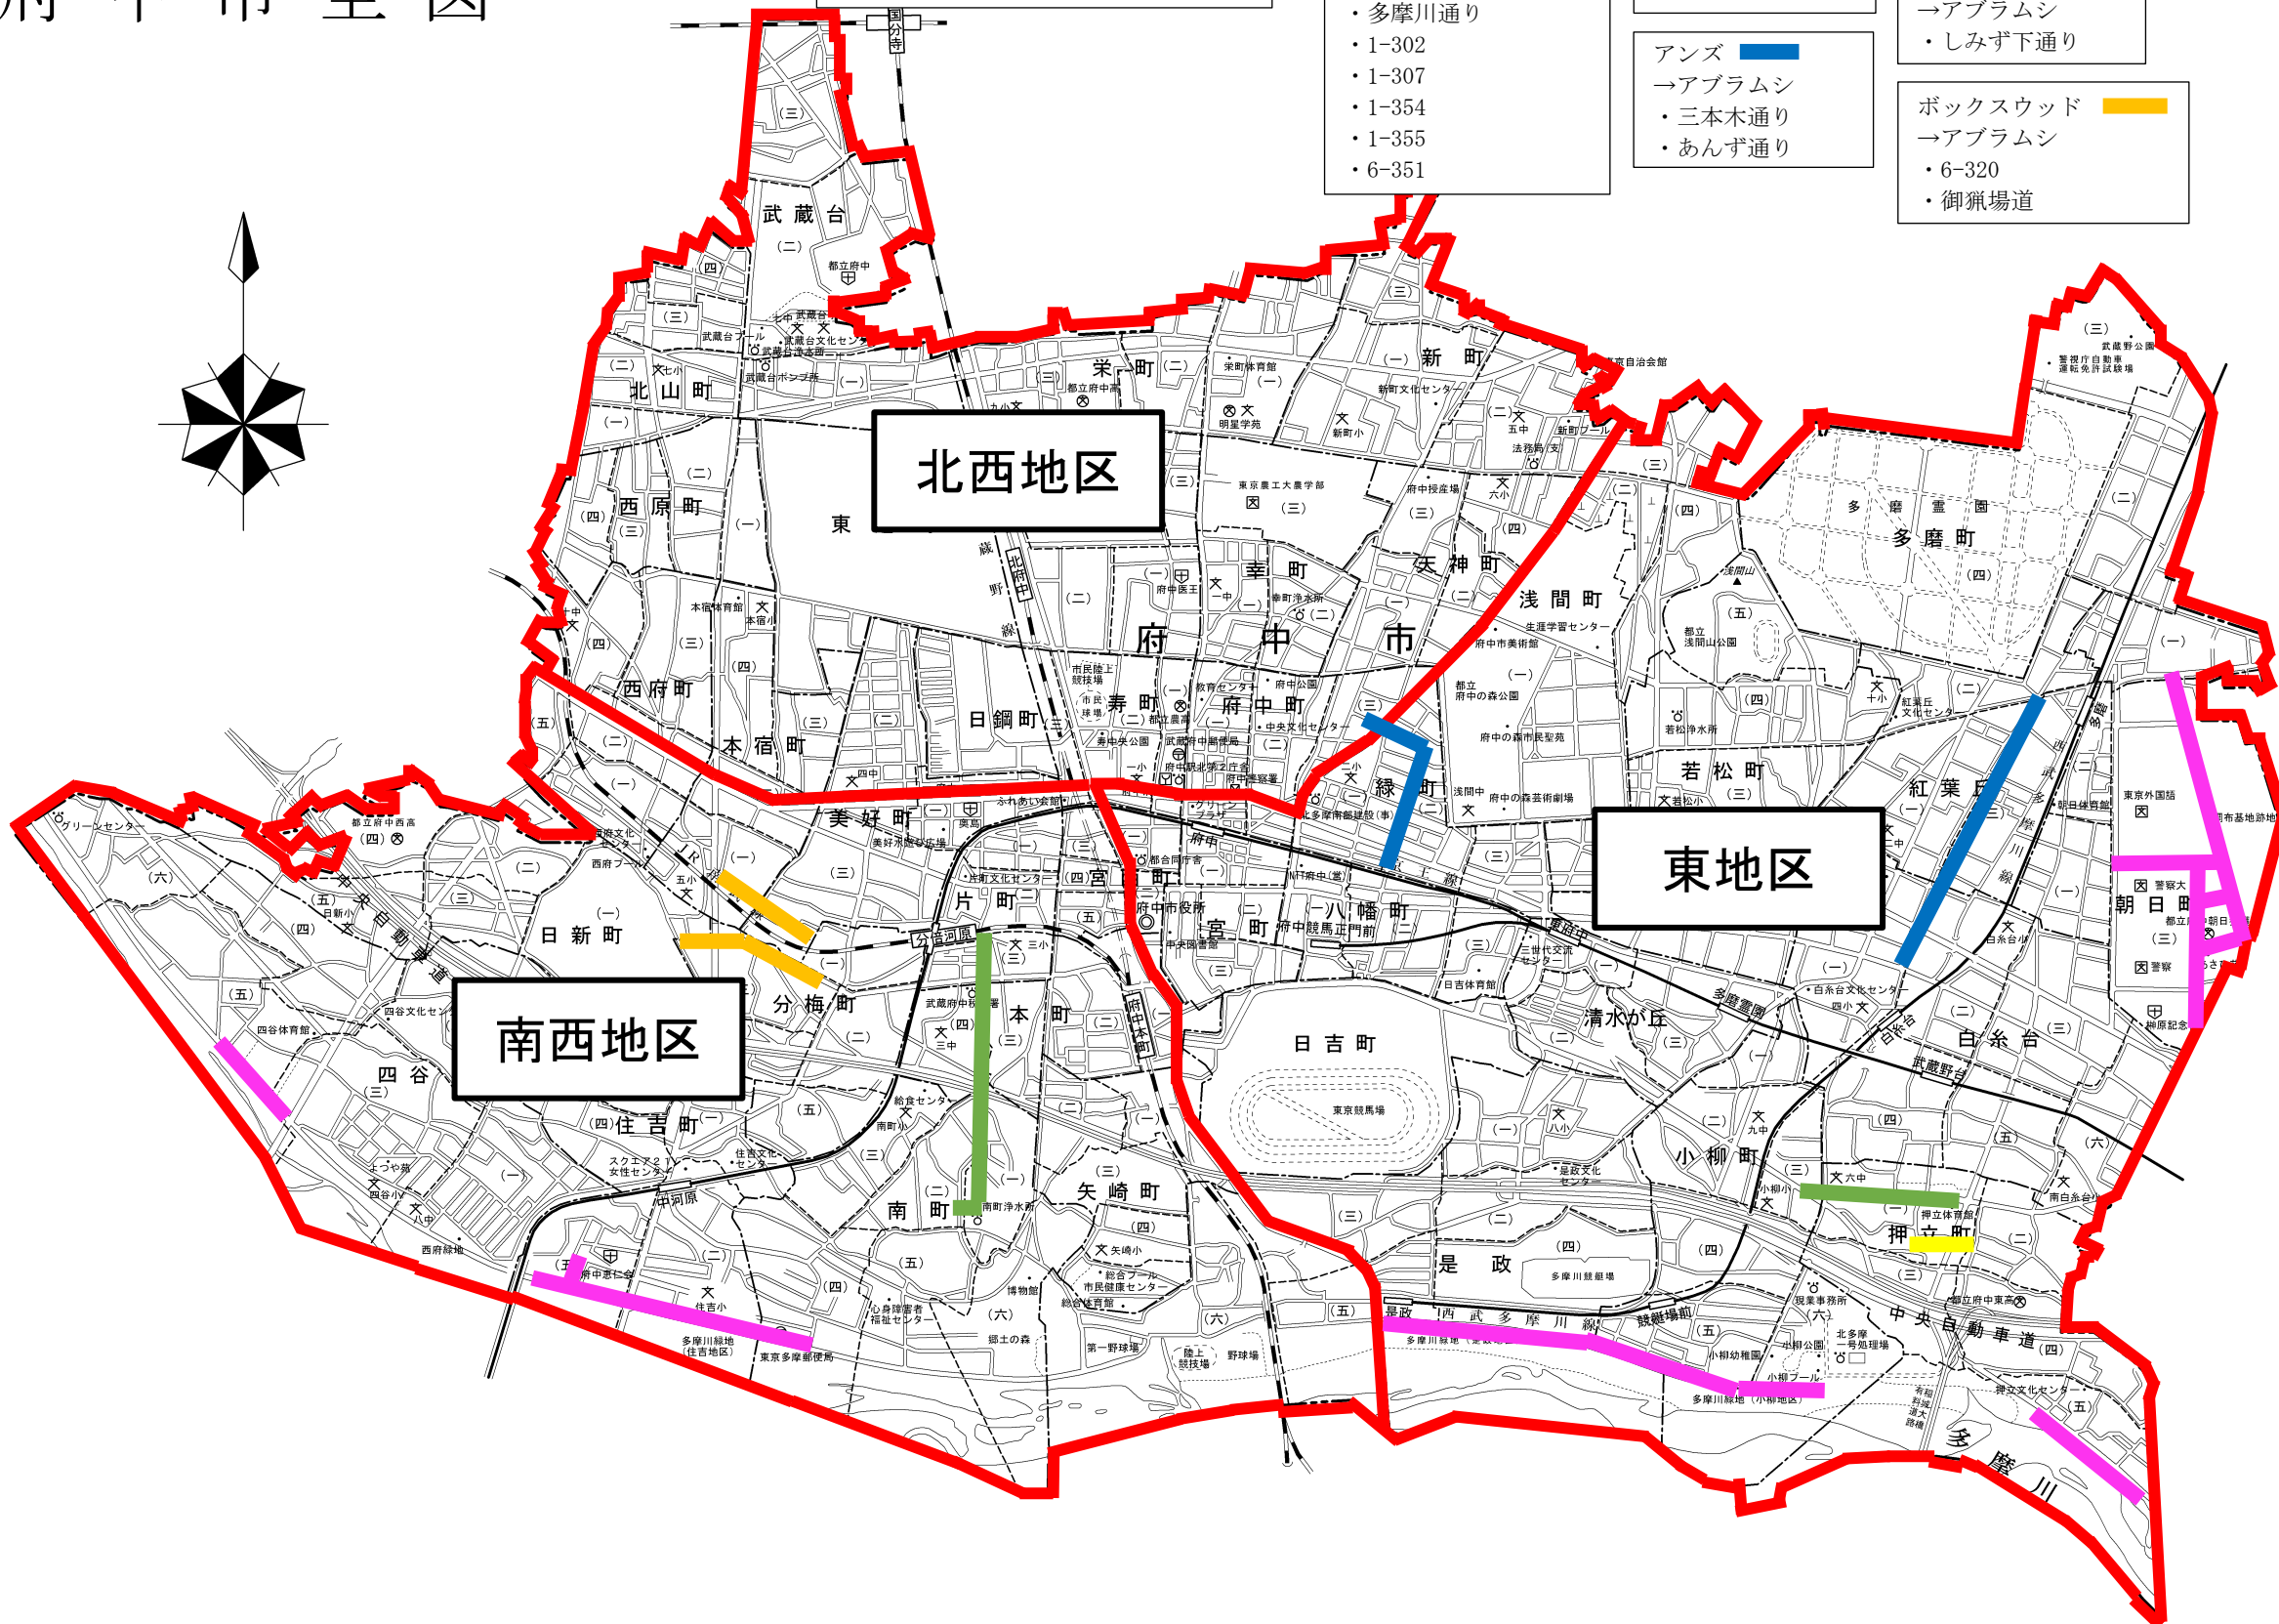

府中市全図

害虫発生箇所

別紙5

サクラ
→モンクロシャチホコ
・スタジアム通り
・多摩川通り
・1-302
・1-307
・1-354
・1-355
・6-351

サザンカ
→チャドクガ
・2-231

アズ
→アブラムシ
・三本木通り
・あんず通り

トウカエデ
→イラガ
・かえで通り
→アブラムシ
・しみず下通り

ボックスウッド
→アブラムシ
・6-320
・御猟場道

北西地区

東地区

南西地区

南地区

府中市