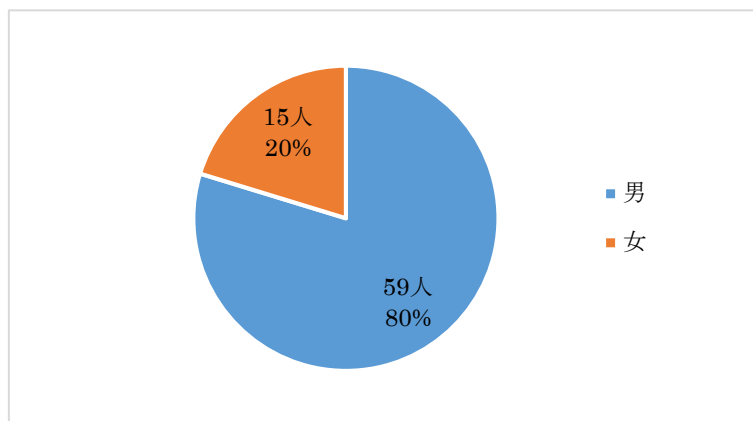

インフラマネジメントシンポジウム  
 府中市のインフラマネジメントを考える  
 ～持続可能なインフラの管理に向けて～  
 アンケート集計結果

アンケート回答者数 74人 / 来場者数 80人

(問1) あなたの性別は？

性別	男	59人
	女	15人

(問2) あなたの就労状況は、どれにあたりますか？

仕事している (フルタイム)	41人
仕事している (パート、アルバイトなど)	12人
仕事していない (学生)	0人
仕事していない (その他)	21人

(問3) あなたのお住まいは、どちらですか？

府中市内	58人
府中市外	16人

(問4) 本日のシンポジウムを何でお知りになりましたか？（複数回答可）

広報ふちゅう	31人
市のホームページ	11人
施設にあったチラシやポスター	20人
ツイッター	2人
新聞記事	0人
知人等からの紹介	13人
その他	21人

(問5) 本日のシンポジウムはわかりやすかったですか？

各項目で該当するものに○を付けてください。

番号	項目	わかりやすかった	どちらとも言えない	わかりにくかった	無回答
1	基調講演 1 (根本教授)	66人	4人	0人	4人
2	基調講演 2 (金子教授)	57人	12人	2人	3人
3	市の講演	58人	13人	0人	3人
4	パネルディスカッション	34人	18人	1人	21人

(問6) インフラマネジメントの取組を進めていく上での方向性をまとめた「府中市インフラマネジメント計画(2018年度)」があることを知っていますか。