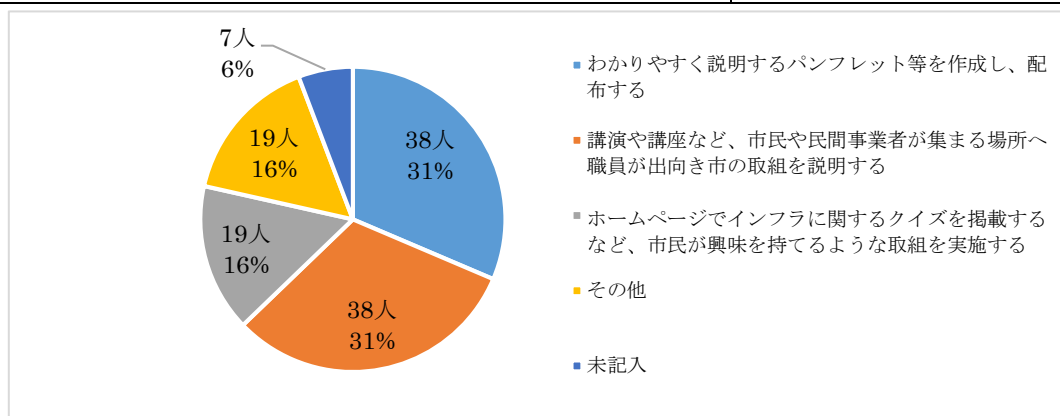

(問7) 市では、市が進めるインフラマネジメントについてもっと市民の皆さんに知っていただきたいと考えておりますが、どのような方法であれば周知できると考えますか。(複数回答可)

わかりやすく説明するパンフレット等を作成し、配布する	38人
講演や講座など、市民や民間事業者が集まる場所へ職員が出向き市の取組を説明する	38人
ホームページでインフラに関するクイズを掲載するなど、市民が興味を持てるような取組を実施する	19人
その他	19人
未記入	7人