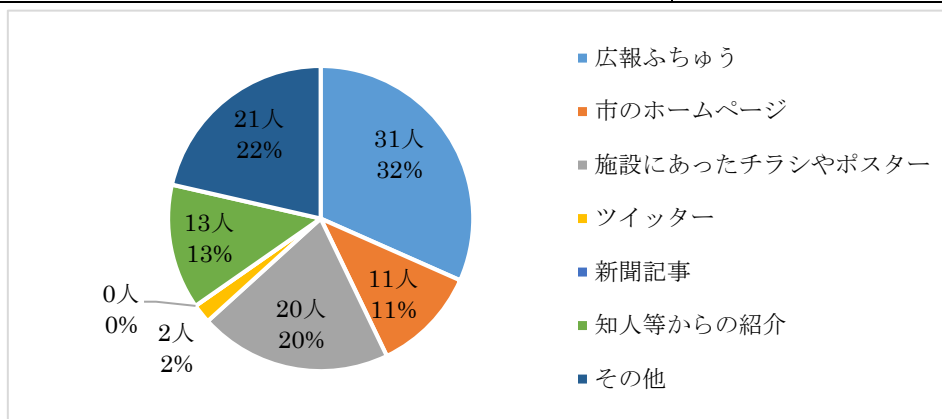

インフラマネジメントシンポジウム  
 府中市のインフラマネジメントを考える  
 ～持続可能なインフラの管理に向けて～  
 アンケート集計結果

アンケート回答者数 74人 / 来場者数 80人

(問1) あなたの性別は？

性別	男	59人
	女	15人

(問2) あなたの就労状況は、どれにあたりますか？

仕事している (フルタイム)	41人
仕事している (パート、アルバイトなど)	12人
仕事していない (学生)	0人
仕事していない (その他)	21人

(問3) あなたのお住まいは、どちらですか？

府中市内	58人
府中市外	16人

(問4) 本日のシンポジウムを何でお知りになりましたか？（複数回答可）

広報ふちゅう	31人
市のホームページ	11人
施設にあったチラシやポスター	20人
ツイッター	2人
新聞記事	0人
知人等からの紹介	13人
その他	21人

(問5) 本日のシンポジウムはわかりやすかったですか？

各項目で該当するものに○を付けてください。

番号	項目	わかりやすかった	どちらとも言えない	わかりにくかった	無回答
1	基調講演 1 (根本教授)	66人	4人	0人	4人
2	基調講演 2 (金子教授)	57人	12人	2人	3人
3	市の講演	58人	13人	0人	3人
4	パネルディスカッション	34人	18人	1人	21人

(問6) インフラマネジメントの取組を進めていく上での方向性をまとめた「府中市インフラマネジメント計画(2018年度)」があることを知っていますか。