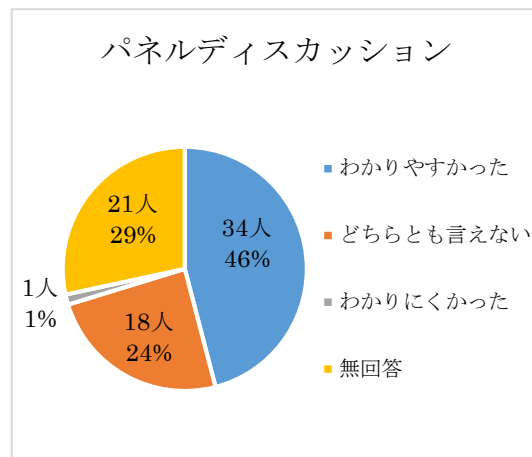

インフラマネジメントシンポジウム  
 府中市のインフラマネジメントを考える  
 ～持続可能なインフラの管理に向けて～  
 アンケート集計結果

アンケート回答者数 74人 / 来場者数 80人

(問1) あなたの性別は？

性別	男	59人
	女	15人

(問2) あなたの就労状況は、どれにあたりますか？

仕事している (フルタイム)	41人
仕事している (パート、アルバイトなど)	12人
仕事していない (学生)	0人
仕事していない (その他)	21人

(問3) あなたのお住まいは、どちらですか？

府中市内	58人
府中市外	16人

(問4) 本日のシンポジウムを何でお知りになりましたか？（複数回答可）

広報ふちゅう	31人
市のホームページ	11人
施設にあったチラシやポスター	20人
ツイッター	2人
新聞記事	0人
知人等からの紹介	13人
その他	21人

(問5) 本日のシンポジウムはわかりやすかったですか？

各項目で該当するものに○を付けてください。

番号	項目	わかりやすかった	どちらとも言えない	わかりにくかった	無回答
1	基調講演 1 (根本教授)	66人	4人	0人	4人
2	基調講演 2 (金子教授)	57人	12人	2人	3人
3	市の講演	58人	13人	0人	3人
4	パネルディスカッション	34人	18人	1人	21人

(問6) インフラマネジメントの取組を進めていく上での方向性をまとめた「府中市インフラマネジメント計画(2018年度)」があることを知っていますか。