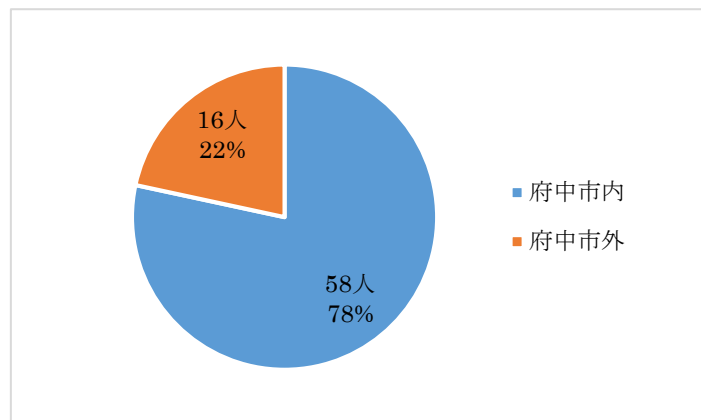

インフラマネジメントシンポジウム  
 府中市のインフラマネジメントを考える  
 ～持続可能なインフラの管理に向けて～  
 アンケート集計結果

アンケート回答者数 74人 / 来場者数 80人

(問1) あなたの性別は？

性別	男	59人
	女	15人

(問2) あなたの就労状況は、どれにあたりますか？

仕事している (フルタイム)	41人
仕事している (パート、アルバイトなど)	12人
仕事していない (学生)	0人
仕事していない (その他)	21人

(問3) あなたのお住まいは、どちらですか？

府中市内	58人
府中市外	16人

(問4) 本日のシンポジウムを何でお知りになりましたか？（複数回答可）

広報ふちゅう	31人
市のホームページ	11人
施設にあったチラシやポスター	20人
ツイッター	2人
新聞記事	0人
知人等からの紹介	13人
その他	21人

(問5) 本日のシンポジウムはわかりやすかったですか？

各項目で該当するものに○を付けてください。

番号	項目	わかりやすかった	どちらとも言えない	わかりにくかった	無回答
1	基調講演 1 (根本教授)	66人	4人	0人	4人
2	基調講演 2 (金子教授)	57人	12人	2人	3人
3	市の講演	58人	13人	0人	3人
4	パネルディスカッション	34人	18人	1人	21人

(問6) インフラマネジメントの取組を進めていく上での方向性をまとめた「府中市インフラマネジメント計画(2018年度)」があることを知っていますか。