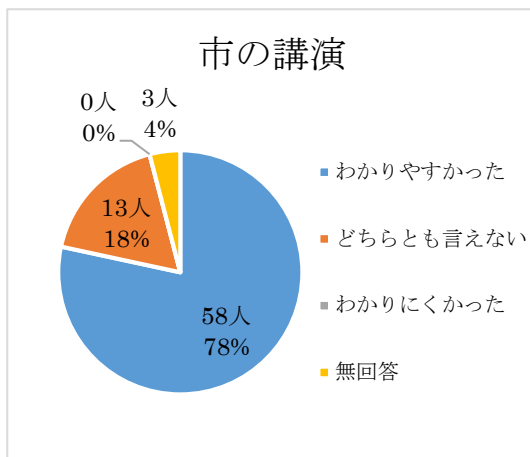

インフラマネジメントシンポジウム  
 府中市のインフラマネジメントを考える  
 ～持続可能なインフラの管理に向けて～  
 アンケート集計結果

アンケート回答者数 74人 / 来場者数 80人

(問1) あなたの性別は？

性別	男	59人
	女	15人

(問2) あなたの就労状況は、どれにあたりますか？

仕事している (フルタイム)	41人
仕事している (パート、アルバイトなど)	12人
仕事していない (学生)	0人
仕事していない (その他)	21人

(問3) あなたのお住まいは、どちらですか？

府中市内	58人
府中市外	16人

(問4) 本日のシンポジウムを何でお知りになりましたか？（複数回答可）

広報ふちゅう	31人
市のホームページ	11人
施設にあったチラシやポスター	20人
ツイッター	2人
新聞記事	0人
知人等からの紹介	13人
その他	21人

(問5) 本日のシンポジウムはわかりやすかったですか？

各項目で該当するものに○を付けてください。

番号	項目	わかりやすかった	どちらとも言えない	わかりにくかった	無回答
1	基調講演 1 (根本教授)	66人	4人	0人	4人
2	基調講演 2 (金子教授)	57人	12人	2人	3人
3	市の講演	58人	13人	0人	3人
4	パネルディスカッション	34人	18人	1人	21人

(問6) インフラマネジメントの取組を進めていく上での方向性をまとめた「府中市インフラマネジメント計画(2018年度)」があることを知っていますか。