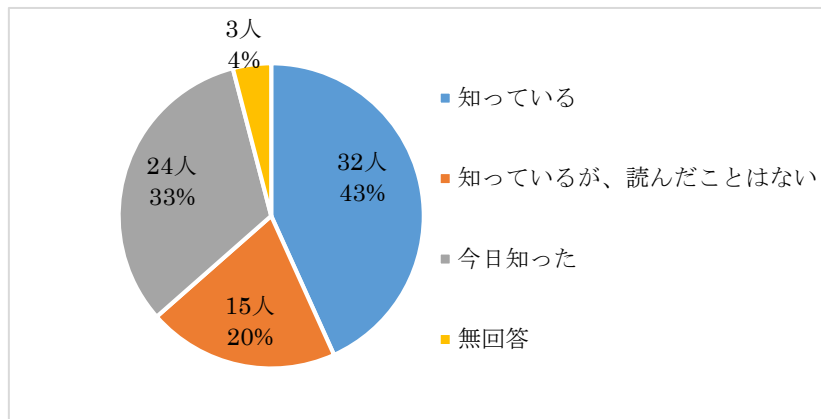

(問6) インフラマネジメントの取組を進めていく上での方向性をまとめた「府中市インフラマネジメント計画(2018年度)」があることを知っていますか。

知っている	32人
知っているが、読んだことはない	15人
今日知った	24人
無回答	3人