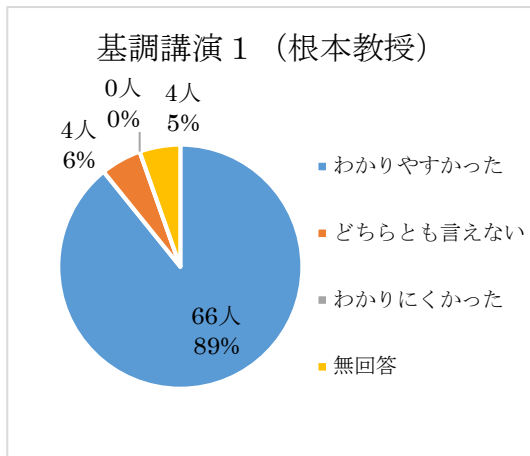

インフラマネジメントシンポジウム  
 府中市のインフラマネジメントを考える  
 ～持続可能なインフラの管理に向けて～  
 アンケート集計結果

アンケート回答者数 74人 / 来場者数 80人

(問1) あなたの性別は？

性別	男	59人
	女	15人

(問2) あなたの就労状況は、どれにあたりますか？

仕事している (フルタイム)	41人
仕事している (パート、アルバイトなど)	12人
仕事していない (学生)	0人
仕事していない (その他)	21人

(問3) あなたのお住まいは、どちらですか？

府中市内	58人
府中市外	16人

(問4) 本日のシンポジウムを何でお知りになりましたか？（複数回答可）

広報ふちゅう	31人
市のホームページ	11人
施設にあったチラシやポスター	20人
ツイッター	2人
新聞記事	0人
知人等からの紹介	13人
その他	21人

(問5) 本日のシンポジウムはわかりやすかったですか？

各項目で該当するものに○を付けてください。

番号	項目	わかりやすかった	どちらとも言えない	わかりにくかった	無回答
1	基調講演 1 (根本教授)	66人	4人	0人	4人
2	基調講演 2 (金子教授)	57人	12人	2人	3人
3	市の講演	58人	13人	0人	3人
4	パネルディスカッション	34人	18人	1人	21人

(問6) インフラマネジメントの取組を進めていく上での方向性をまとめた「府中市インフラマネジメント計画(2018年度)」があることを知っていますか。