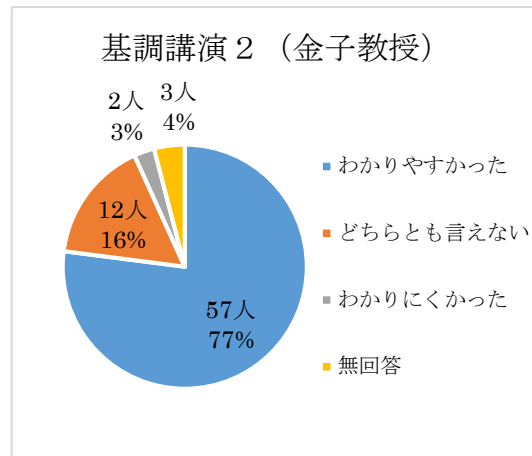

インフラマネジメントシンポジウム  
 府中市のインフラマネジメントを考える  
 ～持続可能なインフラの管理に向けて～  
 アンケート集計結果

アンケート回答者数 74人 / 来場者数 80人

(問1) あなたの性別は？

性別	男	59人
	女	15人

(問2) あなたの就労状況は、どれにあたりますか？

仕事している (フルタイム)	41人
仕事している (パート、アルバイトなど)	12人
仕事していない (学生)	0人
仕事していない (その他)	21人

(問3) あなたのお住まいは、どちらですか？

府中市内	58人
府中市外	16人

(問4) 本日のシンポジウムを何でお知りになりましたか？（複数回答可）

広報ふちゅう	31人
市のホームページ	11人
施設にあったチラシやポスター	20人
ツイッター	2人
新聞記事	0人
知人等からの紹介	13人
その他	21人

(問5) 本日のシンポジウムはわかりやすかったですか？

各項目で該当するものに○を付けてください。

番号	項目	わかりやすかった	どちらとも言えない	わかりにくかった	無回答
1	基調講演 1 (根本教授)	66人	4人	0人	4人
2	基調講演 2 (金子教授)	57人	12人	2人	3人
3	市の講演	58人	13人	0人	3人
4	パネルディスカッション	34人	18人	1人	21人

(問6) インフラマネジメントの取組を進めていく上での方向性をまとめた「府中市インフラマネジメント計画(2018年度)」があることを知っていますか。