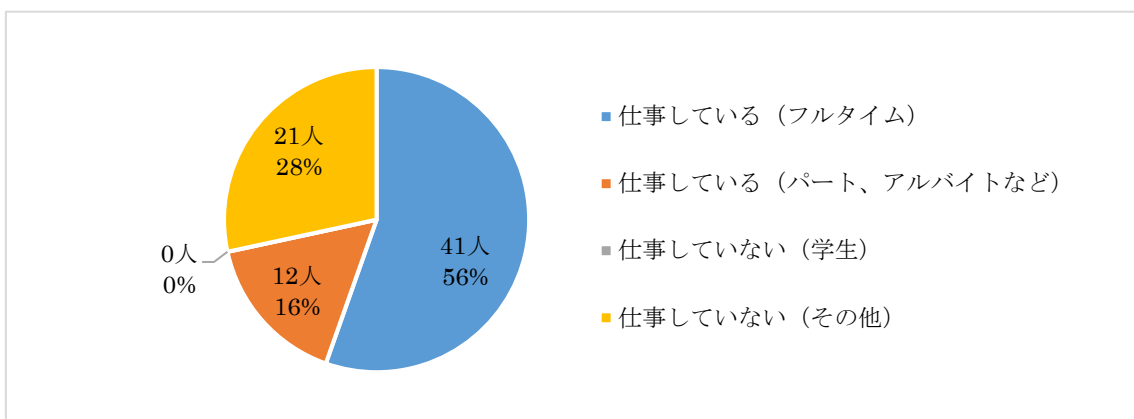

インフラマネジメントシンポジウム  
 府中市のインフラマネジメントを考える  
 ～持続可能なインフラの管理に向けて～  
 アンケート集計結果

アンケート回答者数 74人 / 来場者数 80人

(問1) あなたの性別は？

性別	男	59人
	女	15人

(問2) あなたの就労状況は、どれにあたりますか？

仕事している (フルタイム)	41人
仕事している (パート、アルバイトなど)	12人
仕事していない (学生)	0人
仕事していない (その他)	21人

(問3) あなたのお住まいは、どちらですか？

府中市内	58人
府中市外	16人

(問4) 本日のシンポジウムを何でお知りになりましたか？（複数回答可）

広報ふちゅう	31人
市のホームページ	11人
施設にあったチラシやポスター	20人
ツイッター	2人
新聞記事	0人
知人等からの紹介	13人
その他	21人

(問5) 本日のシンポジウムはわかりやすかったですか？

各項目で該当するものに○を付けてください。