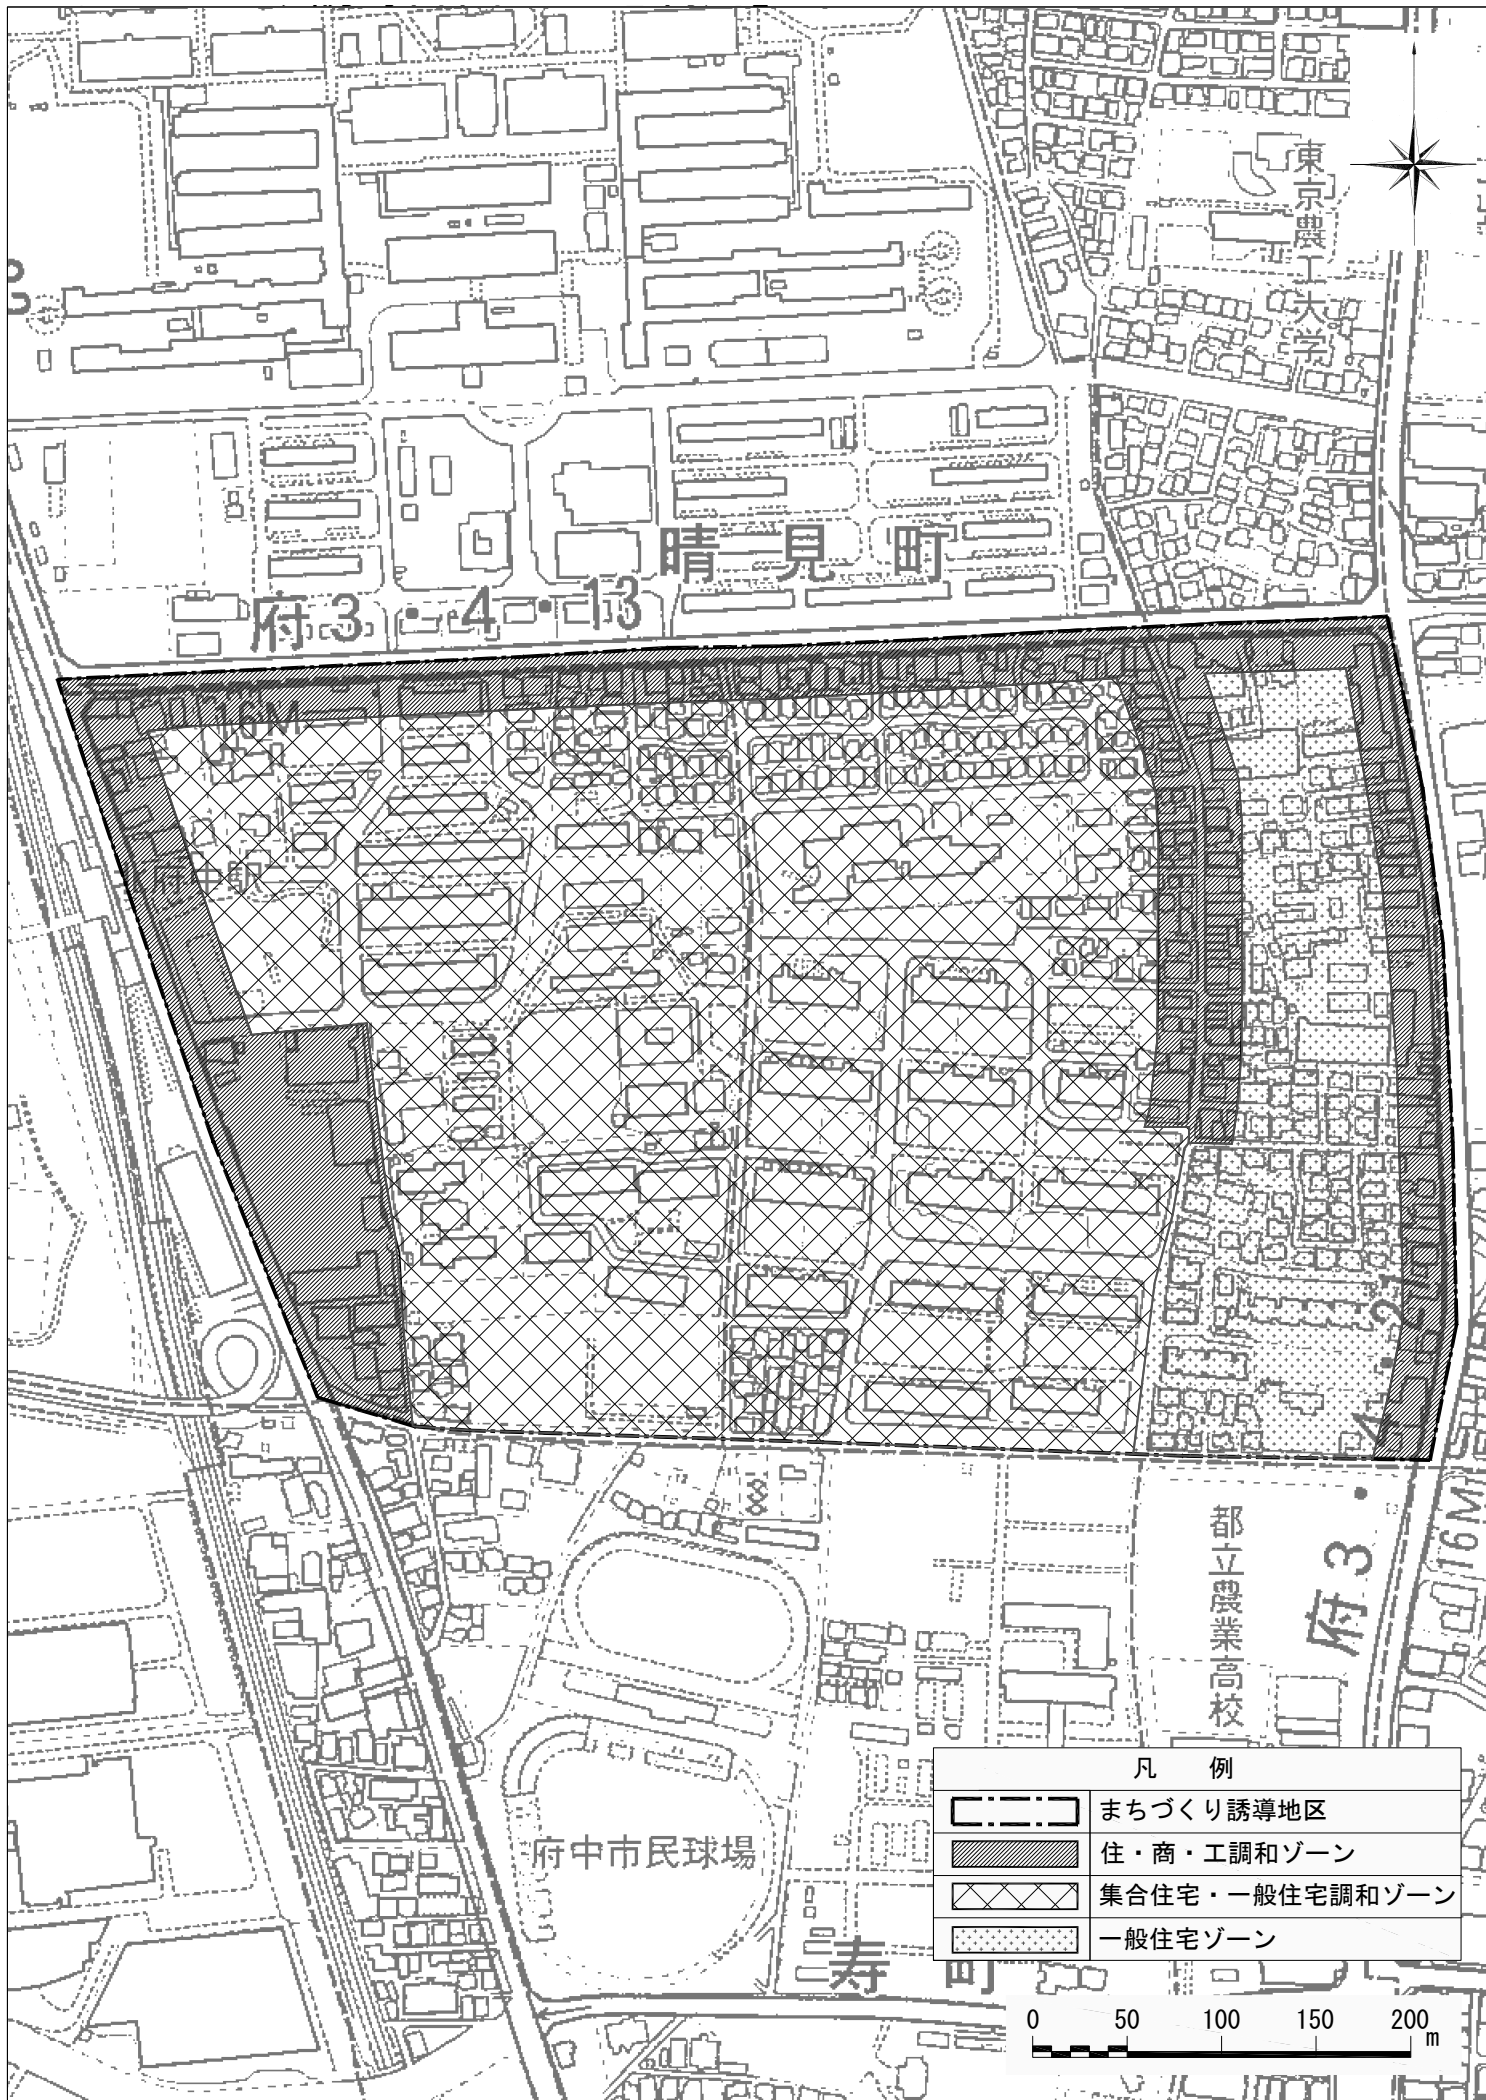

晴見町地区まちづくり誘導計画 位置図

晴見町地区まちづくり誘導計画 「土地利用」

| 凡 例 | |
|--|----------------|
|  | まちづくり誘導地区 |
|  | 住・商・工調和ゾーン |
|  | 集合住宅・一般住宅調和ゾーン |
|  | 一般住宅ゾーン |

0 50 100 150 200 m

晴見町地区まちづくり誘導計画 「地区施設等」