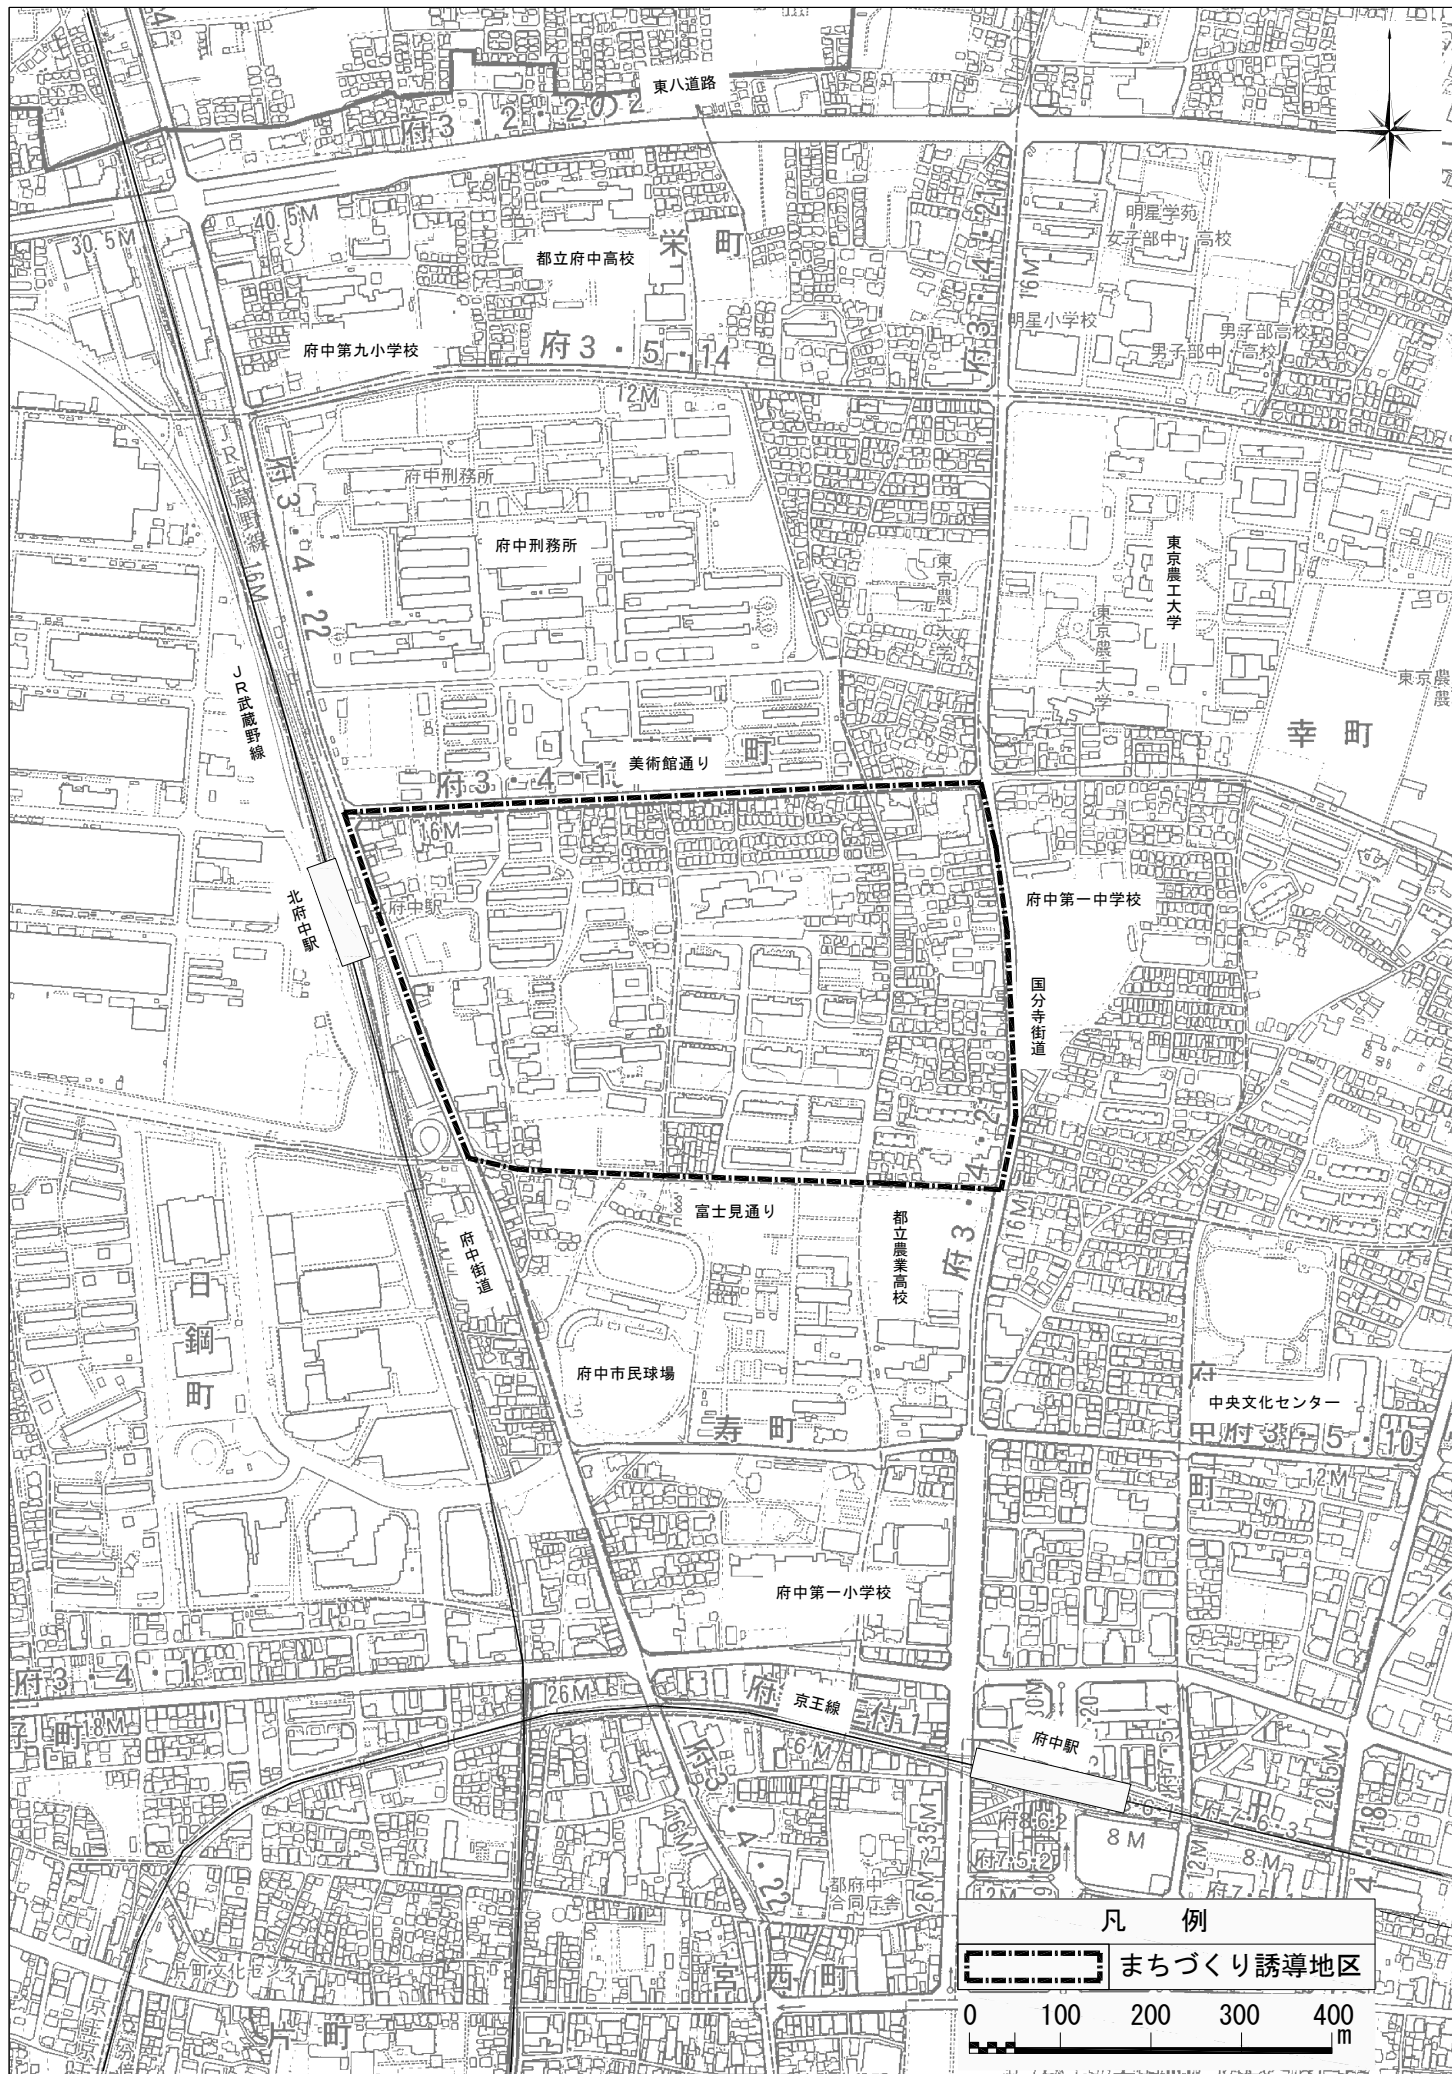

晴見町地区まちづくり誘導計画 位置図

晴見町地区まちづくり誘導計画 「土地利用」

| 凡 例 | |
|--|----------------|
|  | まちづくり誘導地区 |
|  | 住・商・工調和ゾーン |
|  | 集合住宅・一般住宅調和ゾーン |
|  | 一般住宅ゾーン |

0 50 100 150 200 m

晴見町地区まちづくり誘導計画 「地区施設等」