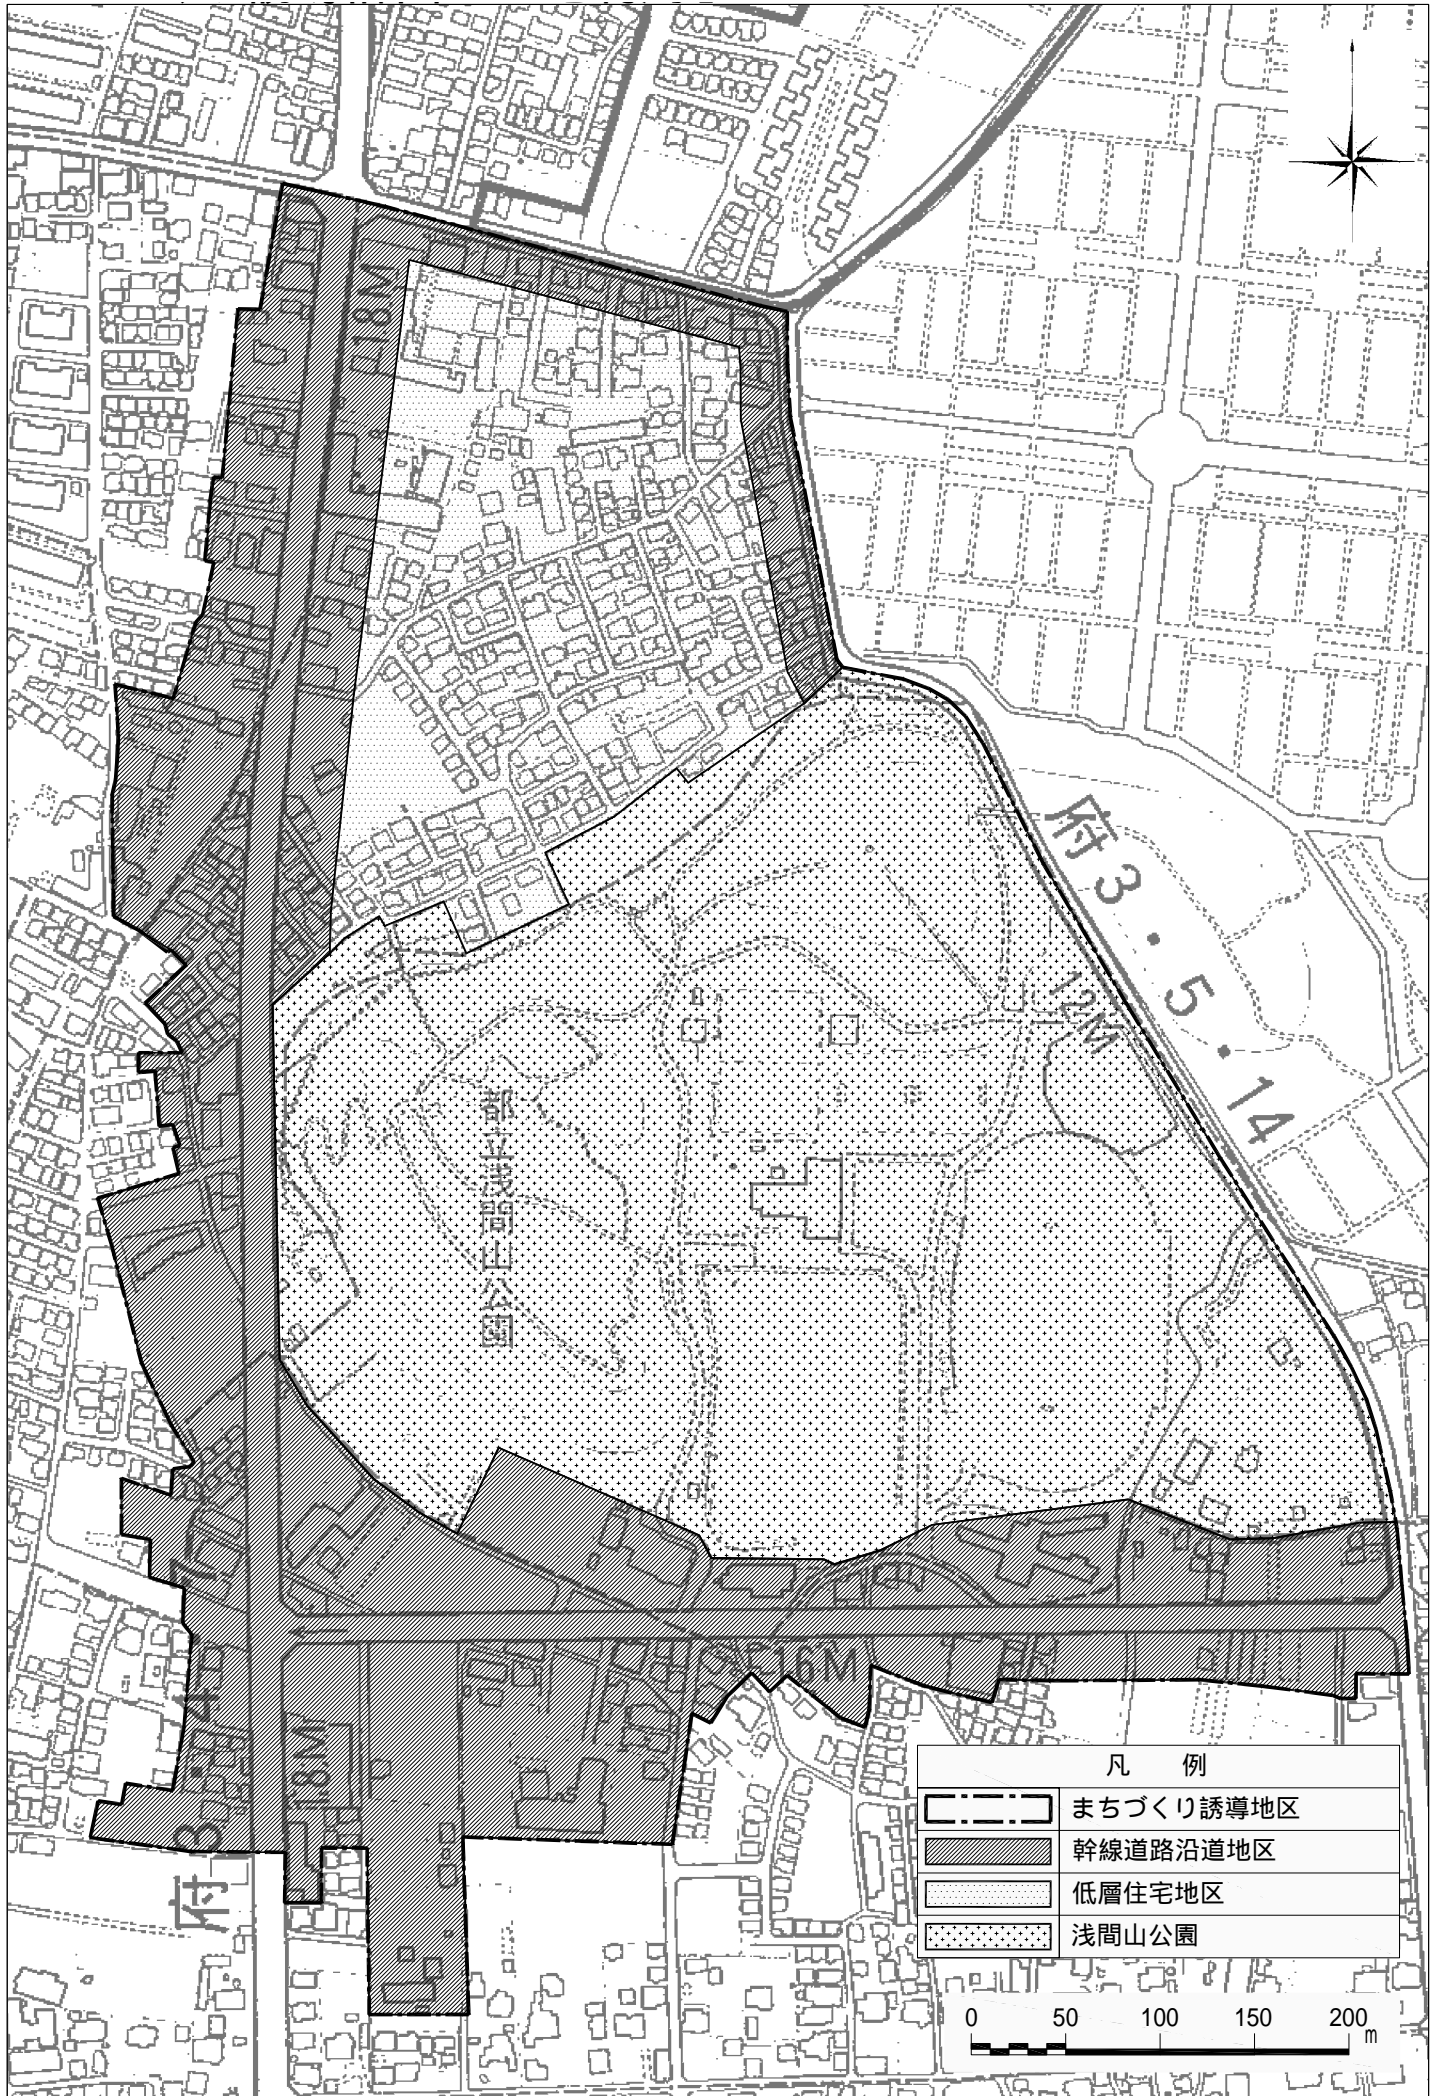

浅間山周辺地区まちづくり誘導計画 位置図

凡例

まちづくり誘導地区

白糸台文化センター
 府中第四小学校

0 50 100 200 300 400 m

浅間山周辺地区まちづくり誘導計画 「土地利用」

浅間山周辺地区まちづくり誘導計画 「地区施設等」

凡 例	
	まちづくり誘導地区
	道路（幹線道路）
	道路（その他道路）
	公園・緑地