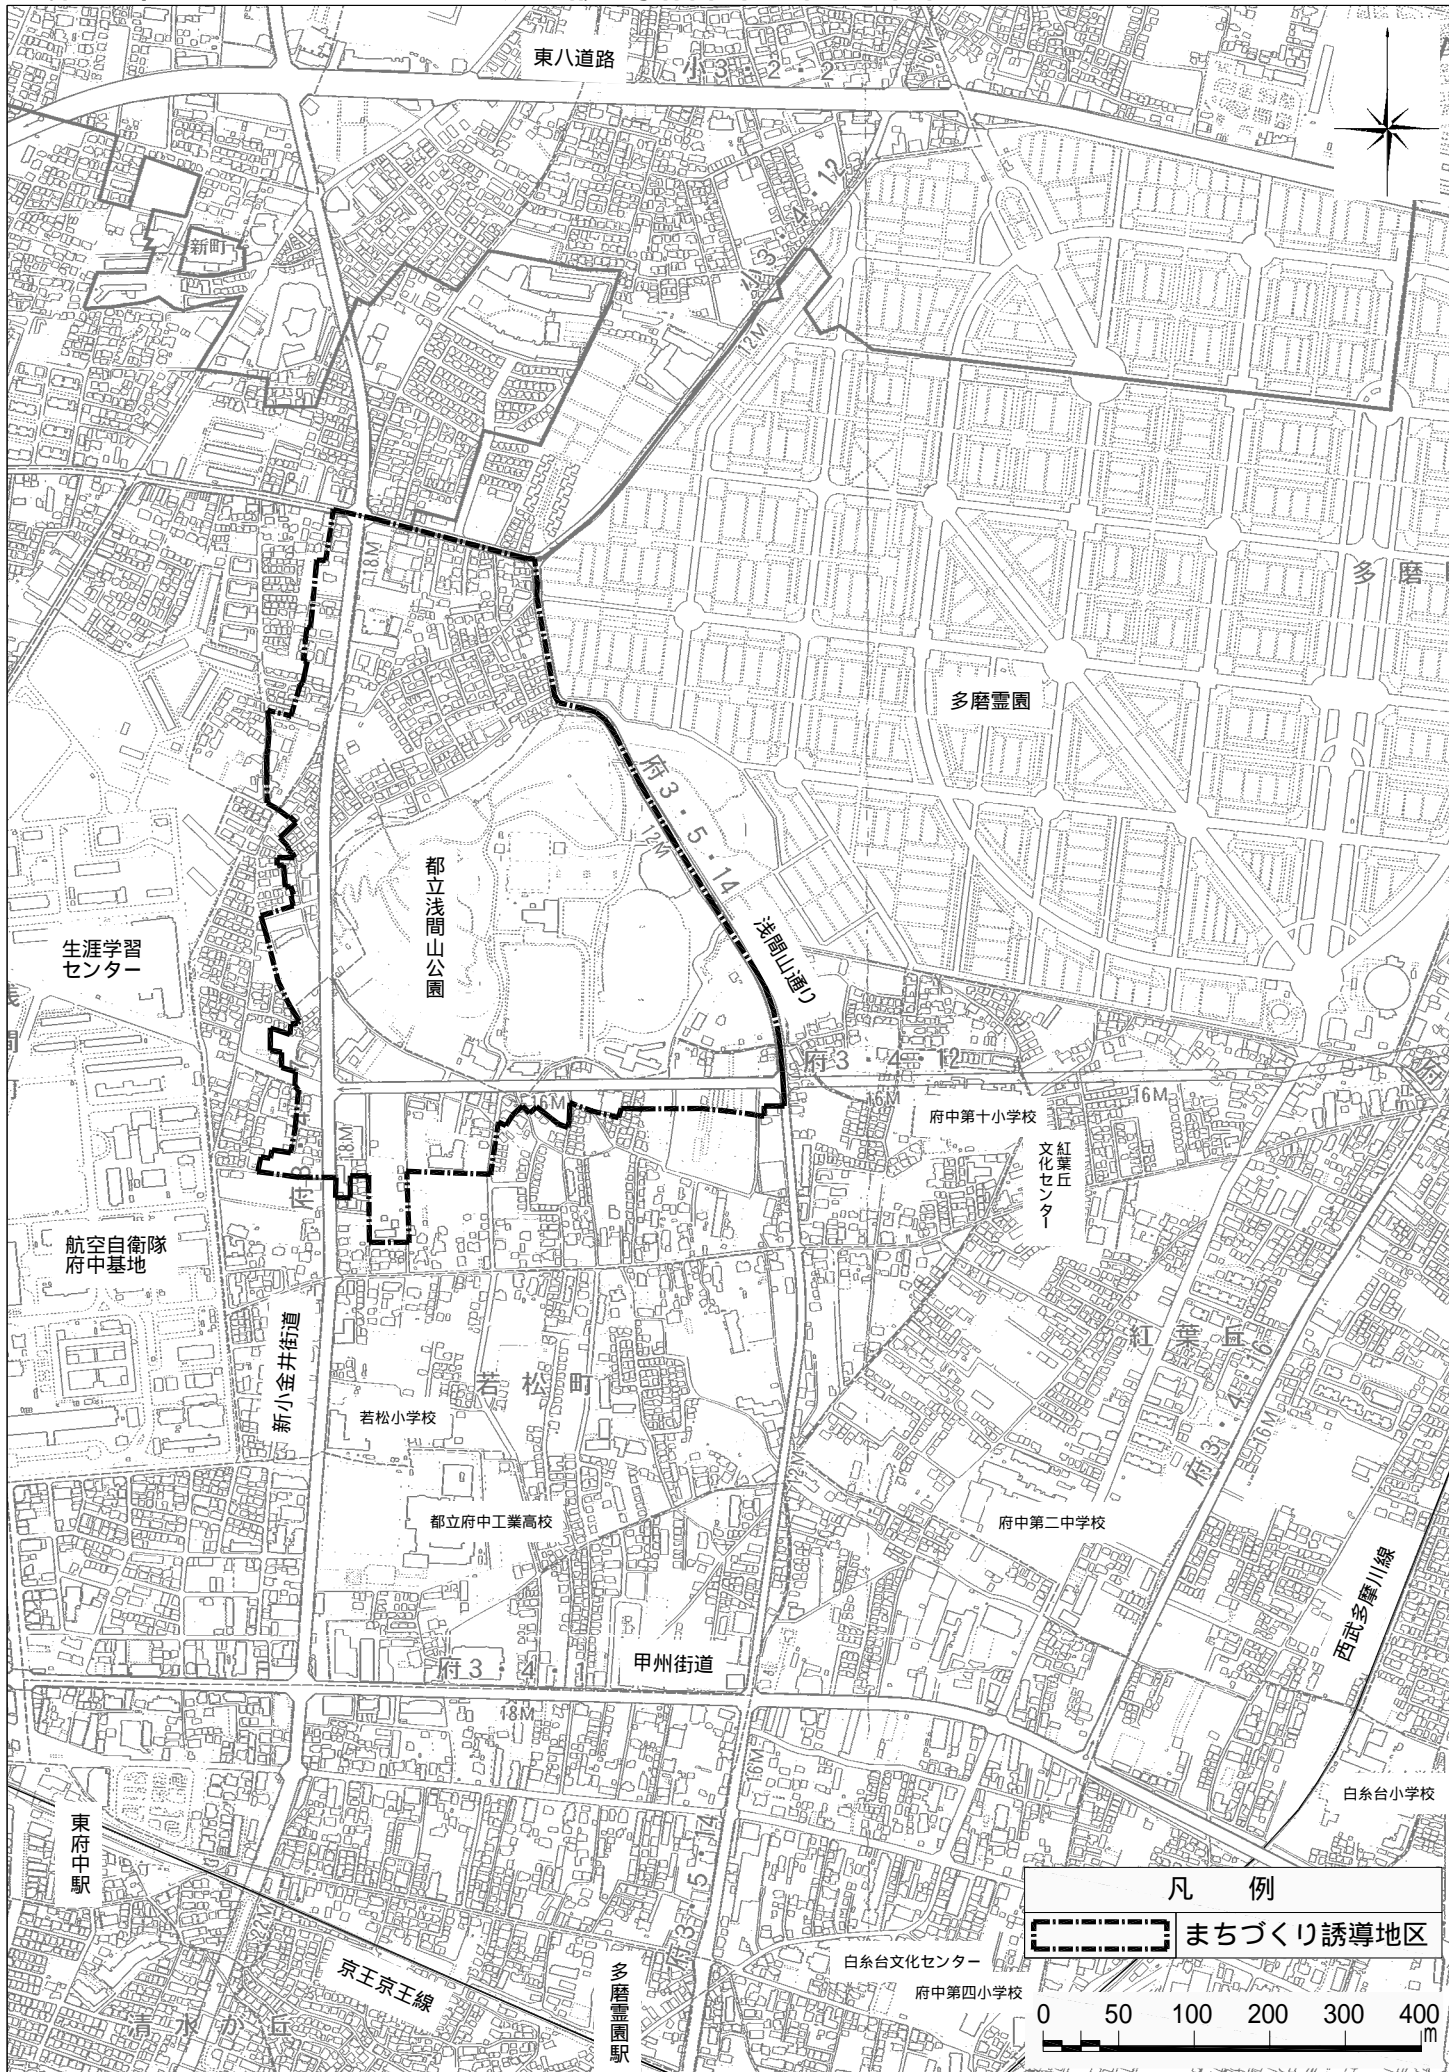

浅間山周辺地区まちづくり誘導計画 位置図

凡例

まちづくり誘導地区

白糸台文化センター
 府中第四小学校

0 50 100 200 300 400 m

浅間山周辺地区まちづくり誘導計画 「土地利用」

浅間山周辺地区まちづくり誘導計画 「地区施設等」

凡 例	
	まちづくり誘導地区
	道路（幹線道路）
	道路（その他道路）
	公園・緑地