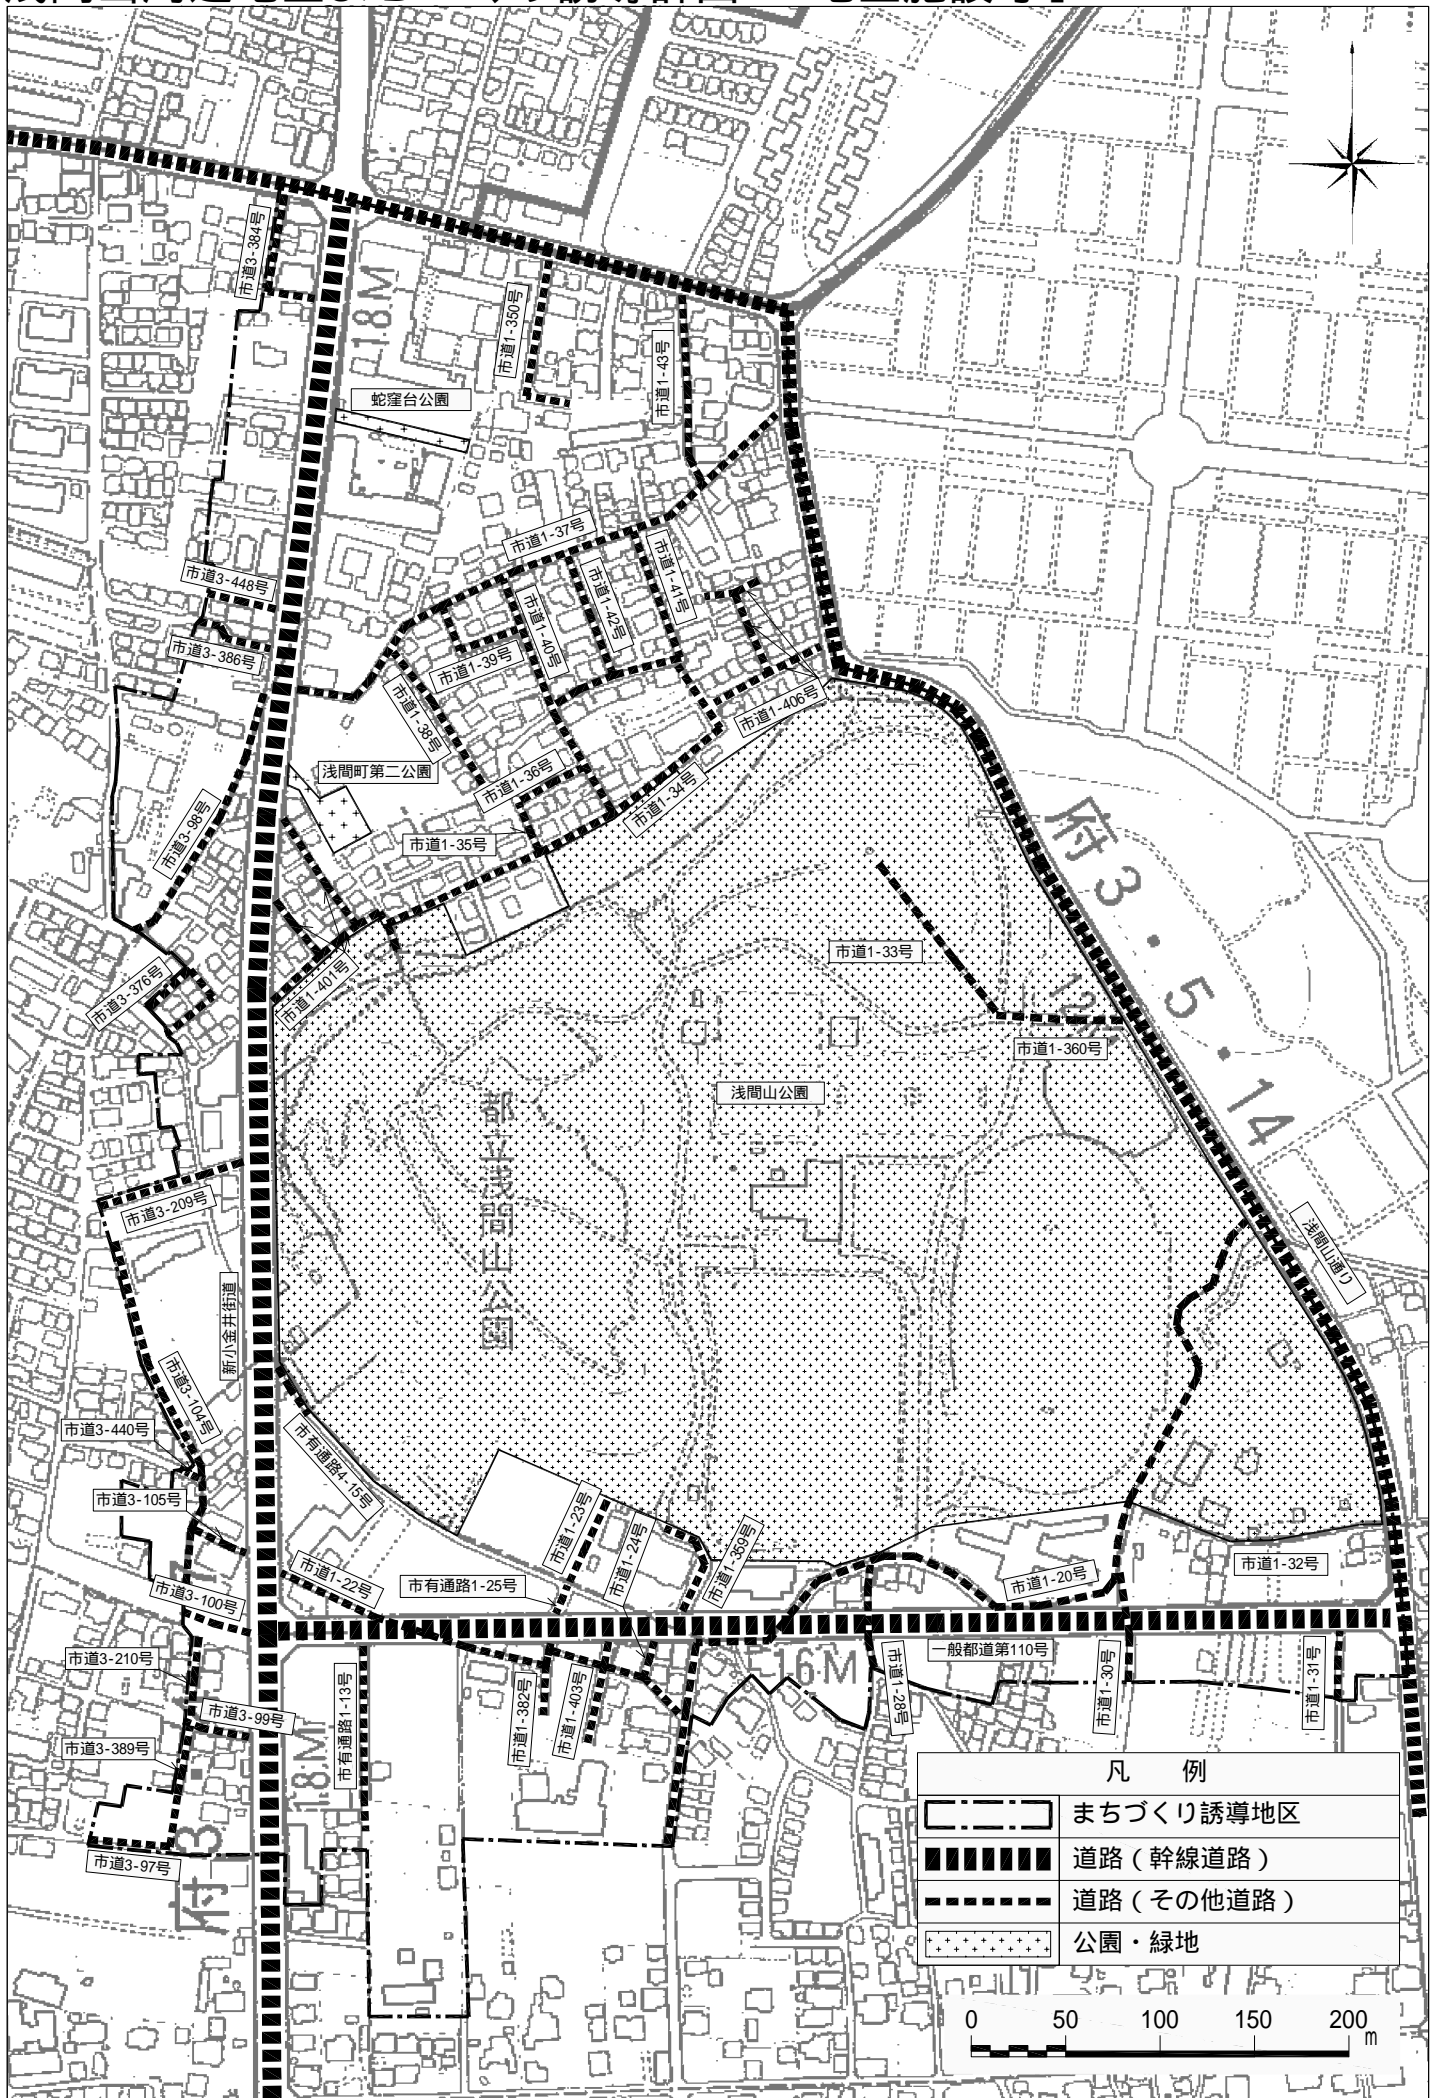

浅間山周辺地区まちづくり誘導計画 位置図

凡例

まちづくり誘導地区

白糸台文化センター
 府中第四小学校

0 50 100 200 300 400 m

浅間山周辺地区まちづくり誘導計画 「土地利用」

浅間山周辺地区まちづくり誘導計画 「地区施設等」

凡 例	
	まちづくり誘導地区
	道路（幹線道路）
	道路（その他道路）
	公園・緑地