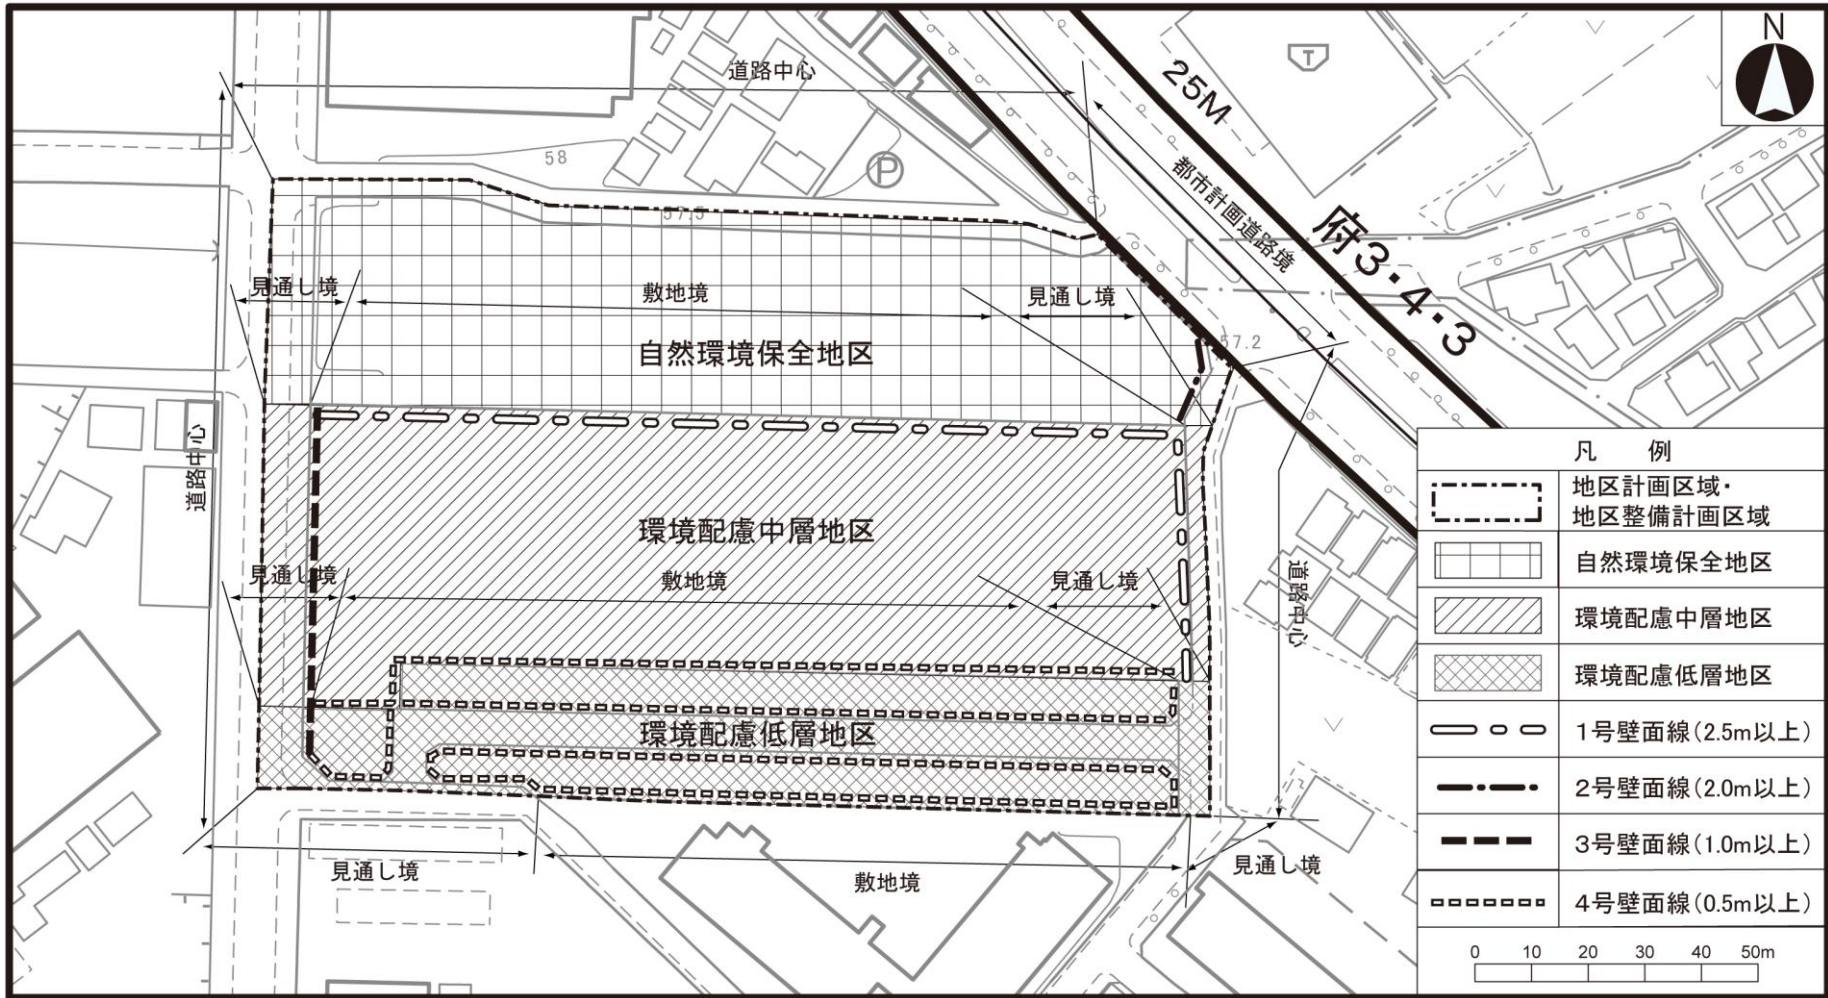

■四谷五丁目地区地区計画 計画図 1■

凡 例	
	地区計画区域・地区整備計画区域
	自然環境保全地区
	環境配慮中層地区
	環境配慮低層地区
	1号壁面線(2.5m以上)
	2号壁面線(2.0m以上)
	3号壁面線(1.0m以上)
	4号壁面線(0.5m以上)

0 10 20 30 40 50m

■四谷五丁目地区地区計画 計画図2■