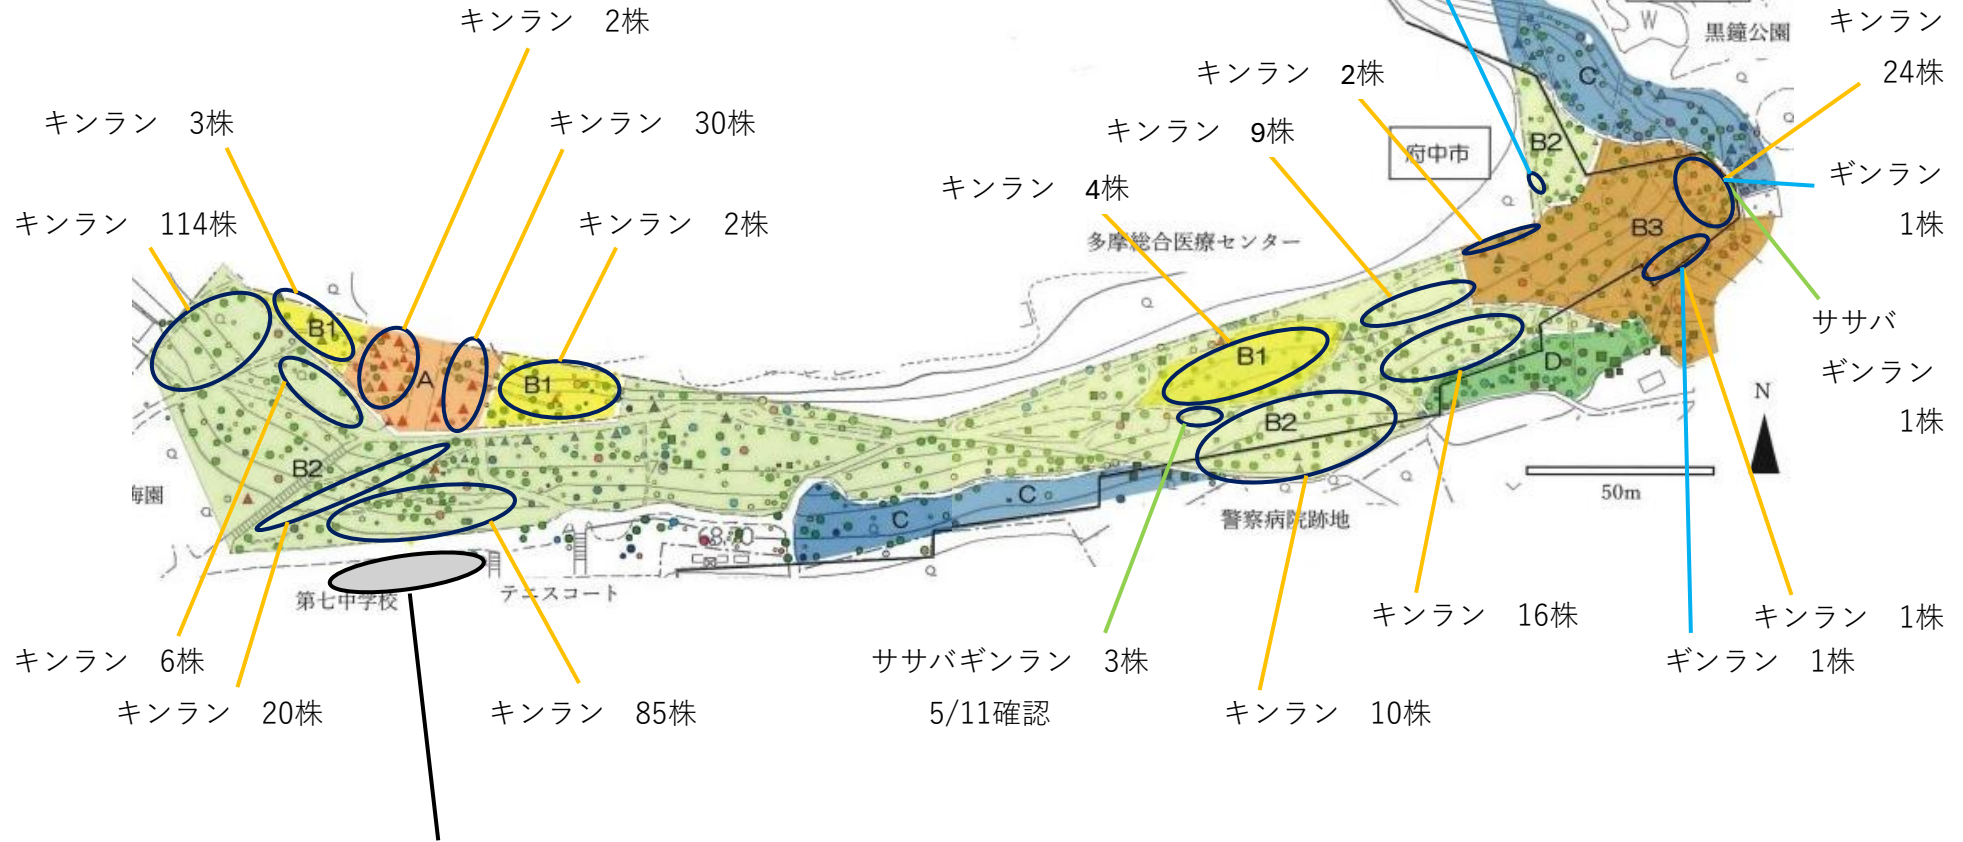

武蔵台緑地 植物生育場所等の情報共有 4・5月

キンラン・ギンラン・ササバギンラン

令和8年5月20日

第一造園株式会社

*七中北の花壇エリアでは、今年も1株も確認できなかった

日付の記入のないものは、4/22にカウント

種名	R8年株数	R7年株数	前年との比較
キンラン	328 株	130株	出現範囲は同程度。1 か所から出る株数が増加。七中北の斜面では株が特に大きかった。
ギンラン	3 株	10株	減少
ササバギンラン	4 株	4株	昨年とほぼ同じ場所で確認できた。