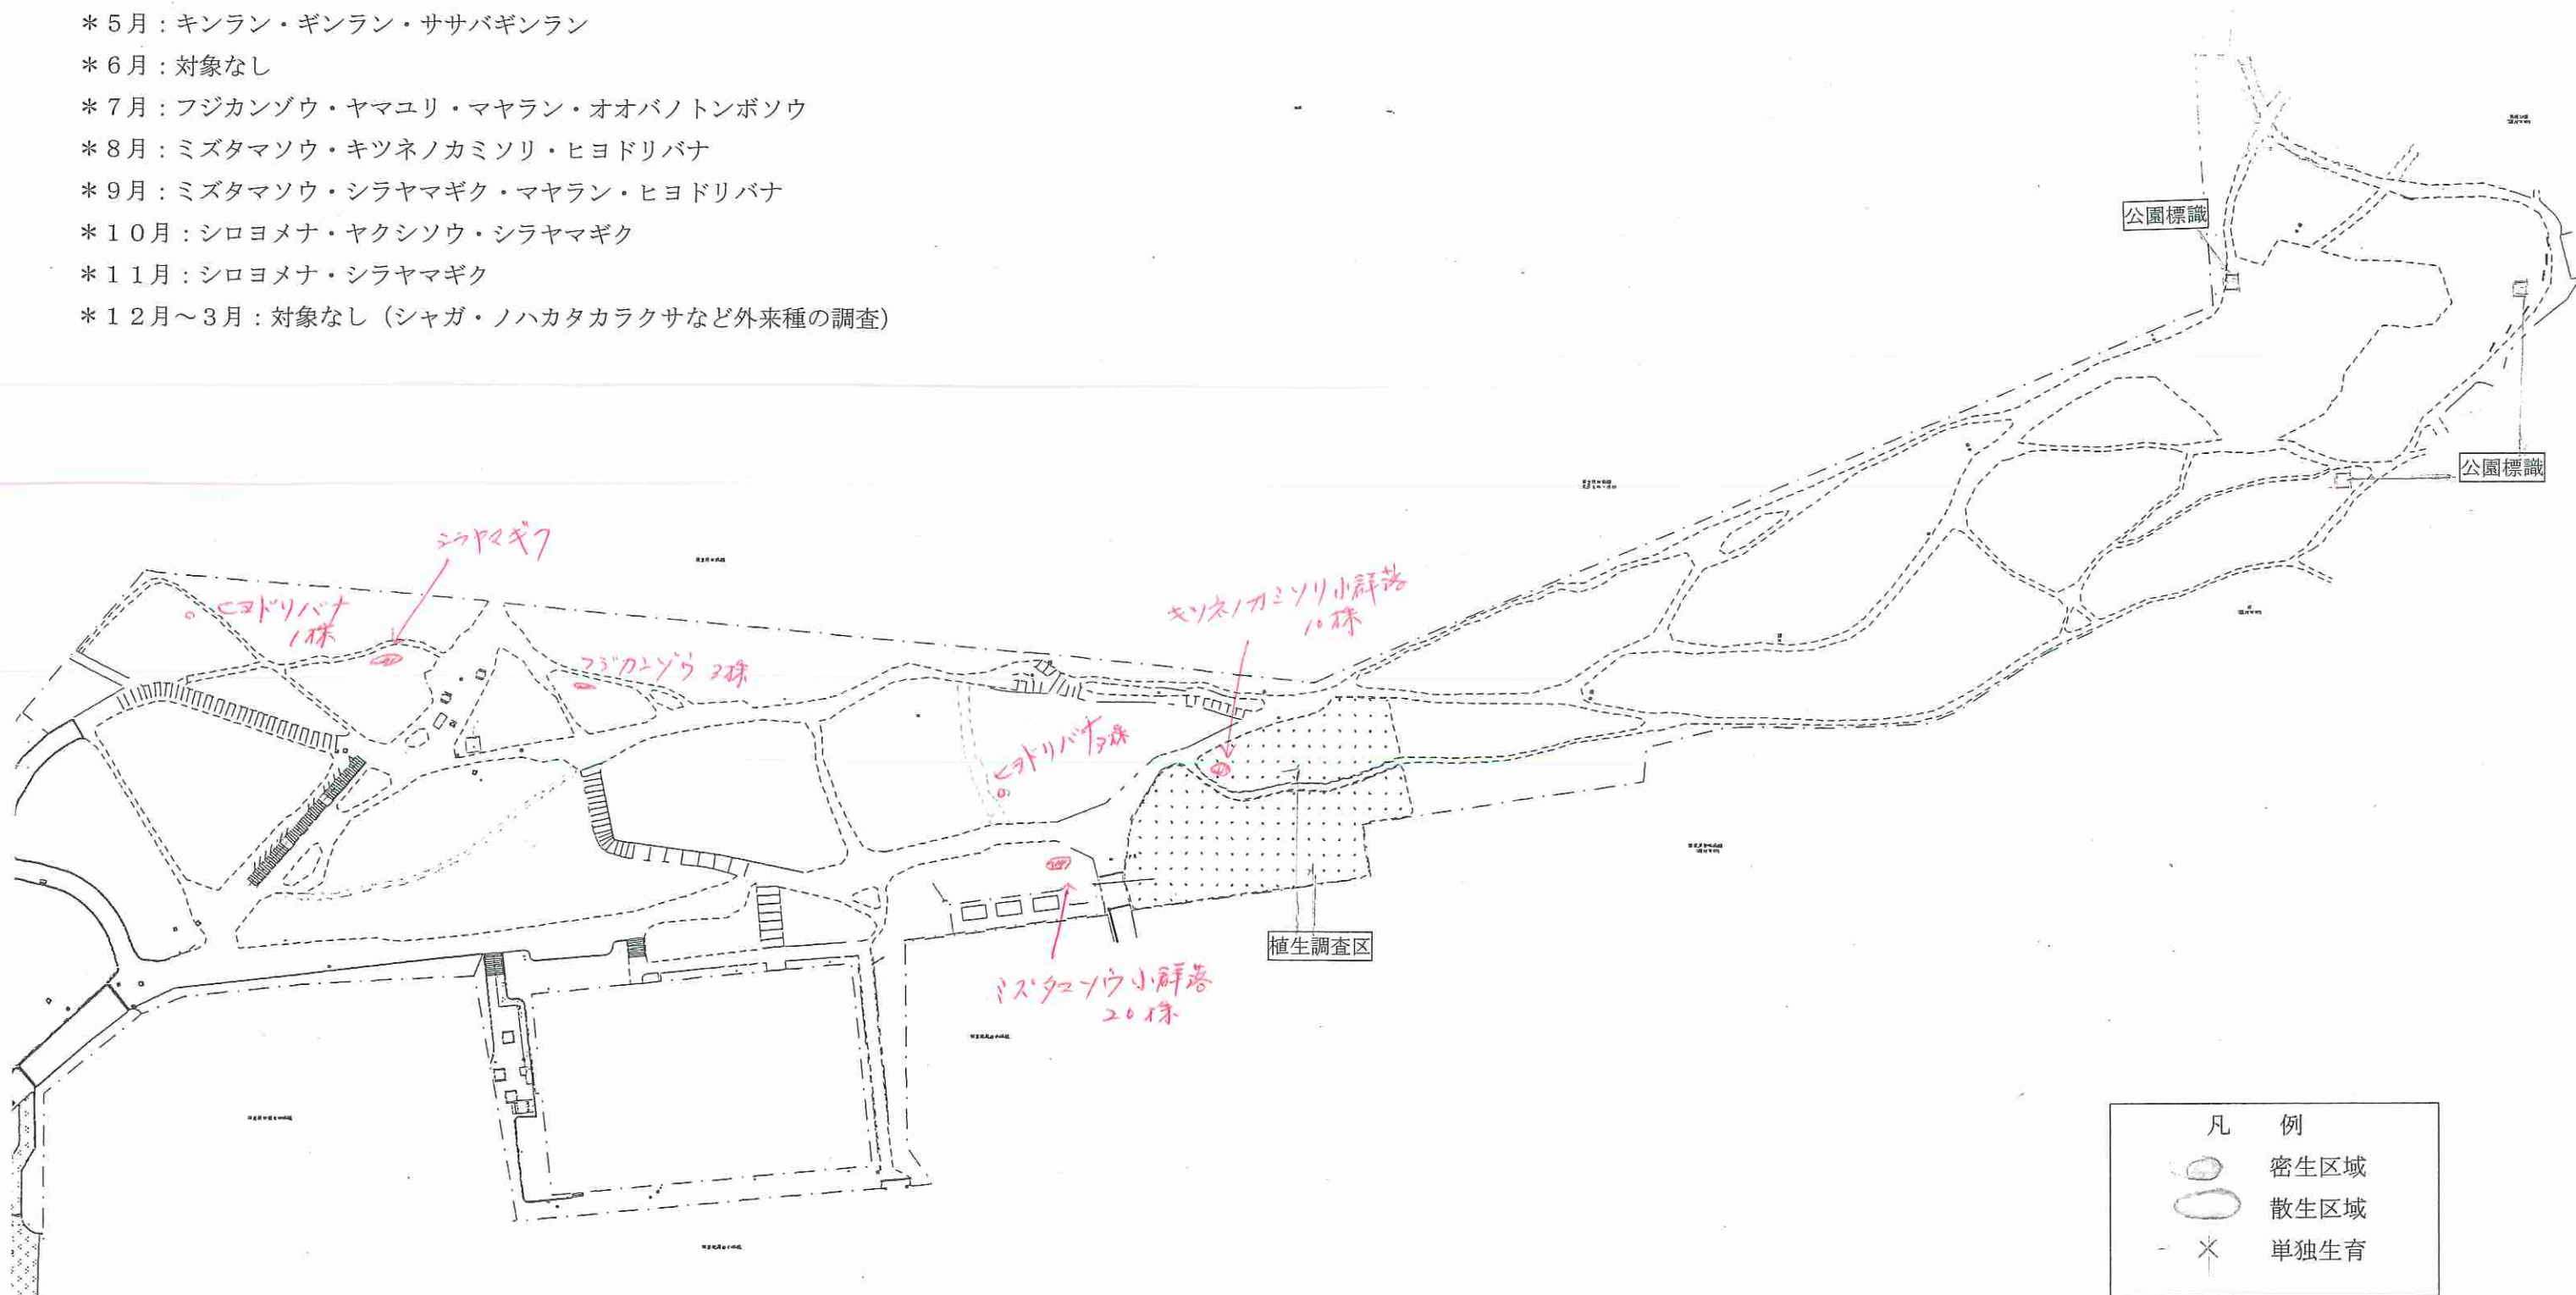

当面の指定植物（15種）と開花時期

- * 4月：シュンラン・キンラン・キジムシロ
- * 5月：キンラン・ギンラン・ササバギンラン
- * 6月：対象なし
- * 7月：フジカンゾウ・ヤマユリ・マヤラン・オオバノトンボソウ
- * 8月：ミズタマソウ・キツネノカミソリ・ヒヨドリバナ
- * 9月：ミズタマソウ・シラヤマギク・マヤラン・ヒヨドリバナ
- * 10月：シロヨメナ・ヤクシソウ・シラヤマギク
- * 11月：シロヨメナ・シラヤマギク
- * 12月～3月：対象なし（シャガ・ノハカタカラクサなど外来種の調査）

*キツネノカミソリはシャガやフキを整理する中で群落地になる可能性あり

指定植物調査マップ

*指定植物の集計 調査記録者 (山田 義夫)

| 調査・月日 | 種名 | 開花株数または花序数・広がり | 備考 |
|--------|----------|----------------|----|
| 27.8.7 | ミズタマソウ | 20株程度の小群落 | |
| | キツネノカミソリ | 10株 南側に200m程度 | |
| | ヒヨドリバナ | 2ヶ所 4株 全て南側 | |
| | | | |
| | | | |