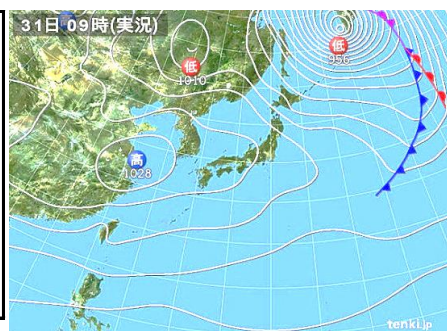

# 府中市 自然環境調査報告(学習会)

昆虫類報告 小泉、森田作成

小泉監修

- 調査実施 2017年10月31日(水) 晴 温度19℃(11時)
- 調査場所 府中市・四谷・市川氏自宅前の田畑周辺
- 参加者 市担当部署:2名 / 自然環境調査委員10名 (昆虫担当委員3名)
- 講師 吉川先生/市川氏
- 調査・報告 小泉、高家、森田
- 確認 昆虫類=8目18科29種

9:40~11:00

目	科	種	確認場所	確認時条件
トンボ目	トンボ科	アキアカネ	四谷田んぼ周辺	目撃
	イトトンボ科	オオアオイトトンボ	四谷田んぼ周辺	目撃
バツタ目	バツタ科	ツチイナゴ	四谷田んぼ周辺	目撃・撮影
		ハネナガイナゴ	四谷田んぼ周辺	目撃
	キリギリス科	クビキリギリス	四谷田んぼ周辺	目撃・撮影
		ウスイロササキリ	四谷田んぼ周辺	目撃・撮影
	コオロギ科	エンマコオロギ	四谷田んぼ周辺	目撃・撮影
		マダラスズ	四谷田んぼ周辺	目撃
カマキリ目	カマキリ科	オオカマキリ	四谷田んぼ周辺	目撃
カメムシ目	イトカメムシ科	ヒメイトカメムシ	四谷田んぼ周辺	目撃
		ツマグロオオヨコバイ	四谷田んぼ周辺	目撃
チョウ目	シロチョウ科	キタキチョウ	四谷田んぼ周辺	目撃
		スジグロチョウ	四谷田んぼ周辺	目撃
		モンシロチョウ	四谷田んぼ周辺	目撃・撮影
	シジミチョウ科	ウラギンシジミ	四谷田んぼ周辺	目撃
		ヤマトシジミ	四谷田んぼ周辺	目撃・撮影
	タテハチョウ科	アカボシゴマダラ・メス	四谷田んぼ周辺	目撃
		キタテハ・秋型	四谷田んぼ周辺	目撃・撮影
	メイガ科	ワモンメイガ	四谷田んぼ周辺	目撃
	トリバガ科	ナカノホソトリバ	四谷田んぼ周辺	目撃・撮影
	ハエ目	ハナアブ科	ヒメヒラタアブ	四谷田んぼ周辺
ホソヒラタアブ			四谷田んぼ周辺	目撃
フンバエ科		ヒメフンバエ	四谷田んぼ周辺	目撃
ニクバエ科		センチニクバエ	四谷田んぼ周辺	目撃
ハチ目	コマユバチ科	モモブツノコマユバチ	四谷田んぼ周辺	目撃
	ミツバチ科	ニホンミツバチ	四谷田んぼ周辺	目撃
コウチュウ目	オサムシ科	サドマルクビゴミムシ	四谷田んぼ周辺	目撃・撮影
	ゾウムシ科	エゴシギゾウムシ	四谷田んぼ周辺	目撃
	コガネムシ科	ビロウドコガネ	四谷田んぼ周辺	目撃

## 所感

植物の観察会がメインで昆虫観察の余裕がなかった。  
急な寒さでチョウなども動きが悪く、ほとんどのチョウが止まった  
状態で観察できた。

(森田)

植物観察が主であったが、その合間をぬって確認された昆虫のみを  
列挙した。本格的調査をすれば、もう少し確認できる可能性を残した  
と思う。

(小泉)

吉川先生と参加者	ハネナガイナゴ	クビキリ	ウスイロササキリ
----------	---------	------	----------