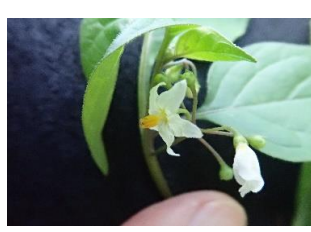

サドマルクビゴミムシ	カントウヨメナ	オオイヌホオズキ	ヤマトシジミとスカシダゴボウ