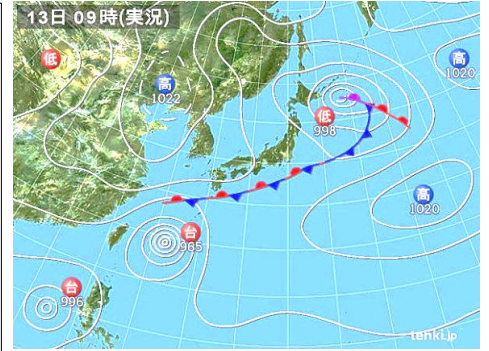

所感

9月というのに連日30°Cの暑い日が続く。
考えていたより昆虫類が少ない、探し方がまだ甘いのか。

(森田)

○久しぶりに観察できたもの。

*アカバナナガウンカ

2013年

○今回初めて確認。

*コスカシバ(スカシバ科)

9月に入っても気温が高いこともあり、思ったより観察できたのが
幸い。

(小泉)