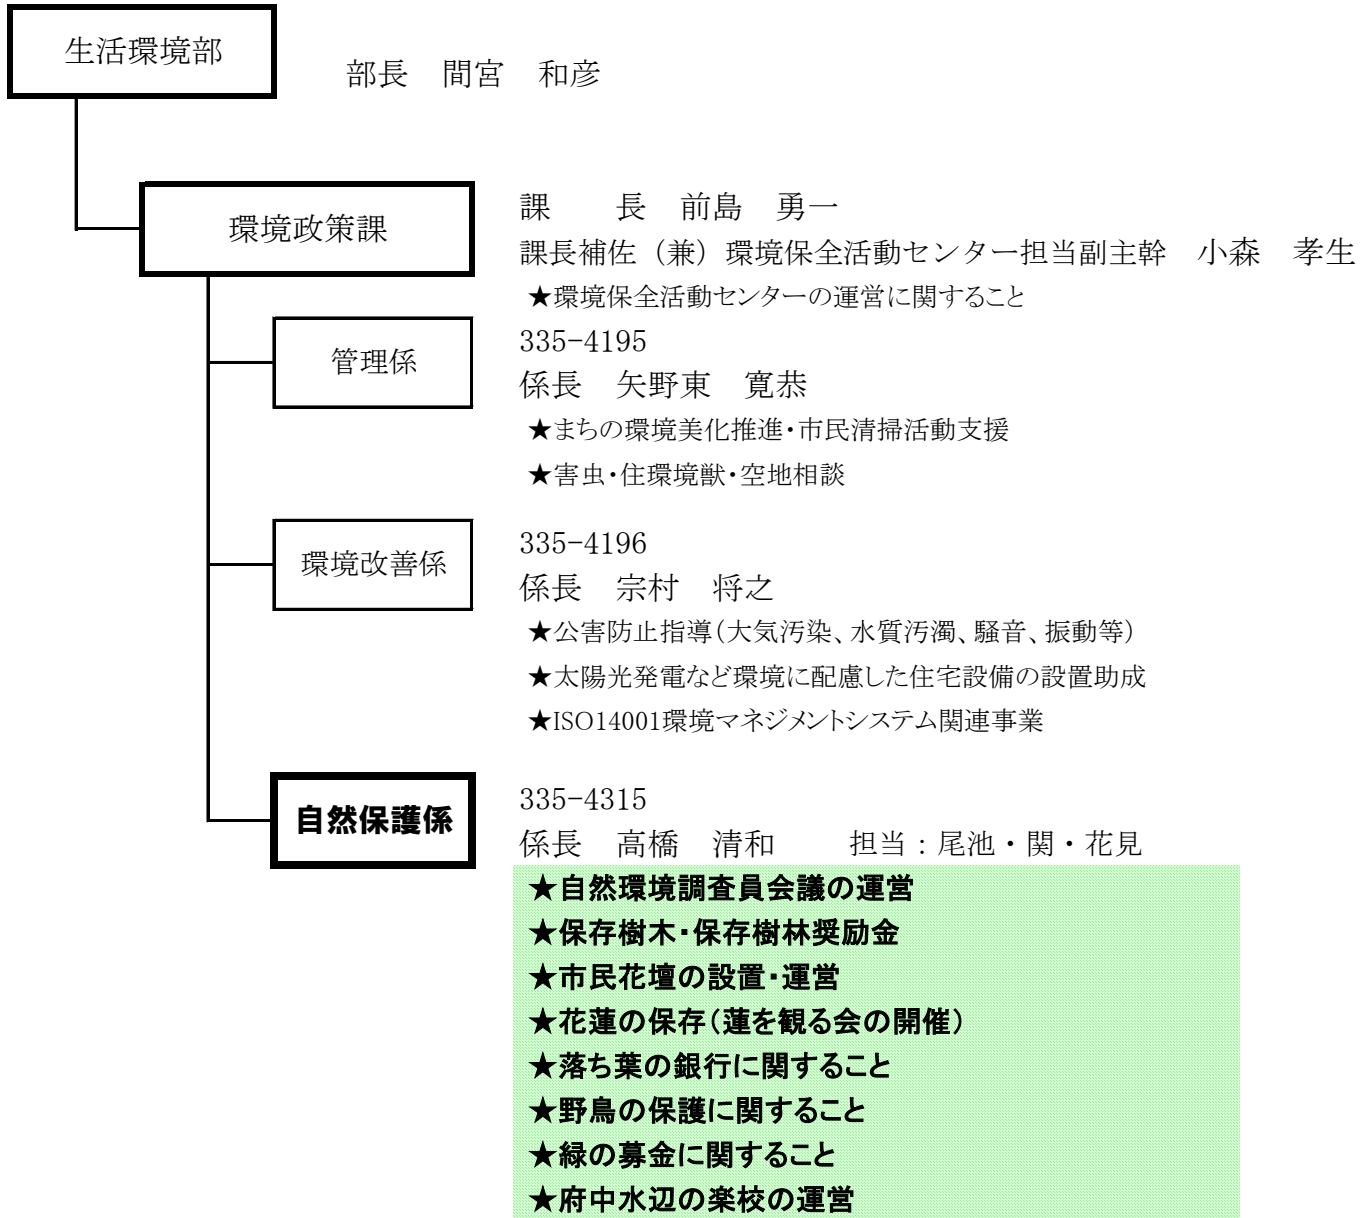

府中市生活環境部環境政策課の組織及び職員体制

H28.12.8

関連部署

都市整備部管理課

監察係 335-4328
★占用許可事務・占用料徴収事務

都市整備部公園緑地課

緑化推進係 335-4313
★公園・緑地の新設・改修工事
郷土の森公園管理事務所 364-7214
★多摩川かぜのみちの維持管理
★花蓮の保存及び維持管理