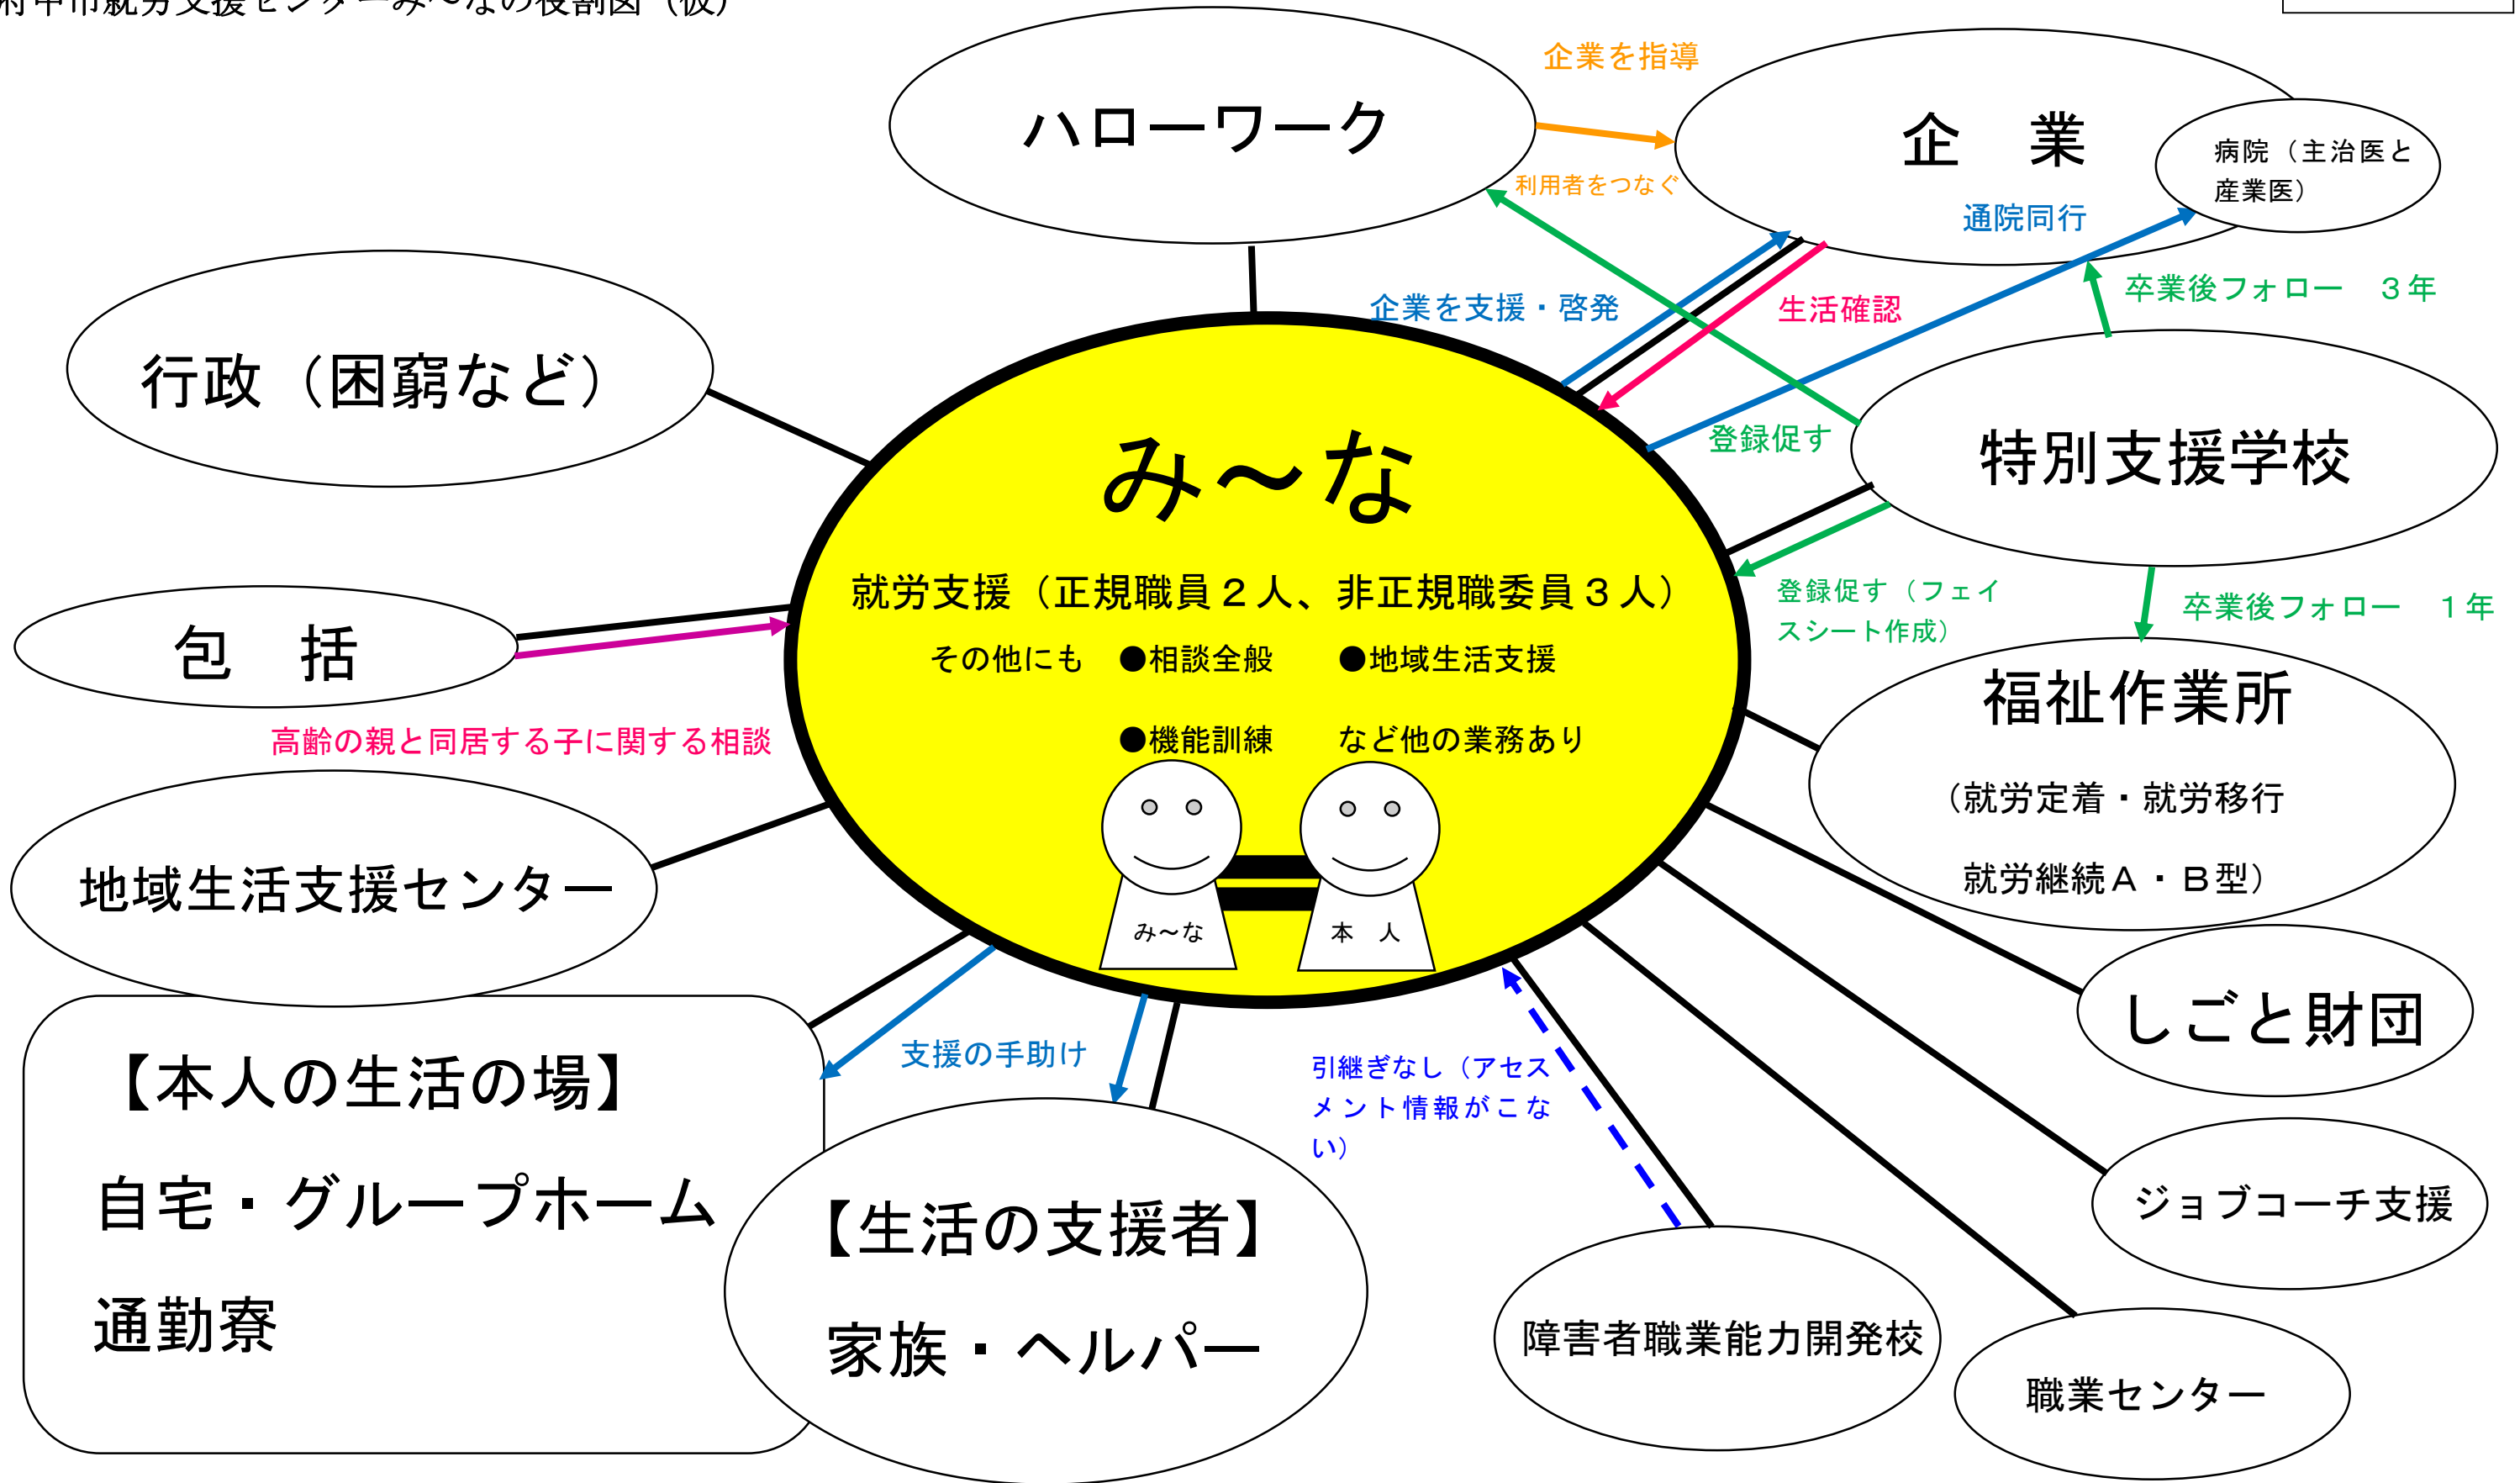

府中市就労支援センターみ～なの役割図（仮）

み～なの役割：利用者にとって『自分がどうしたいか』を一緒に見つける