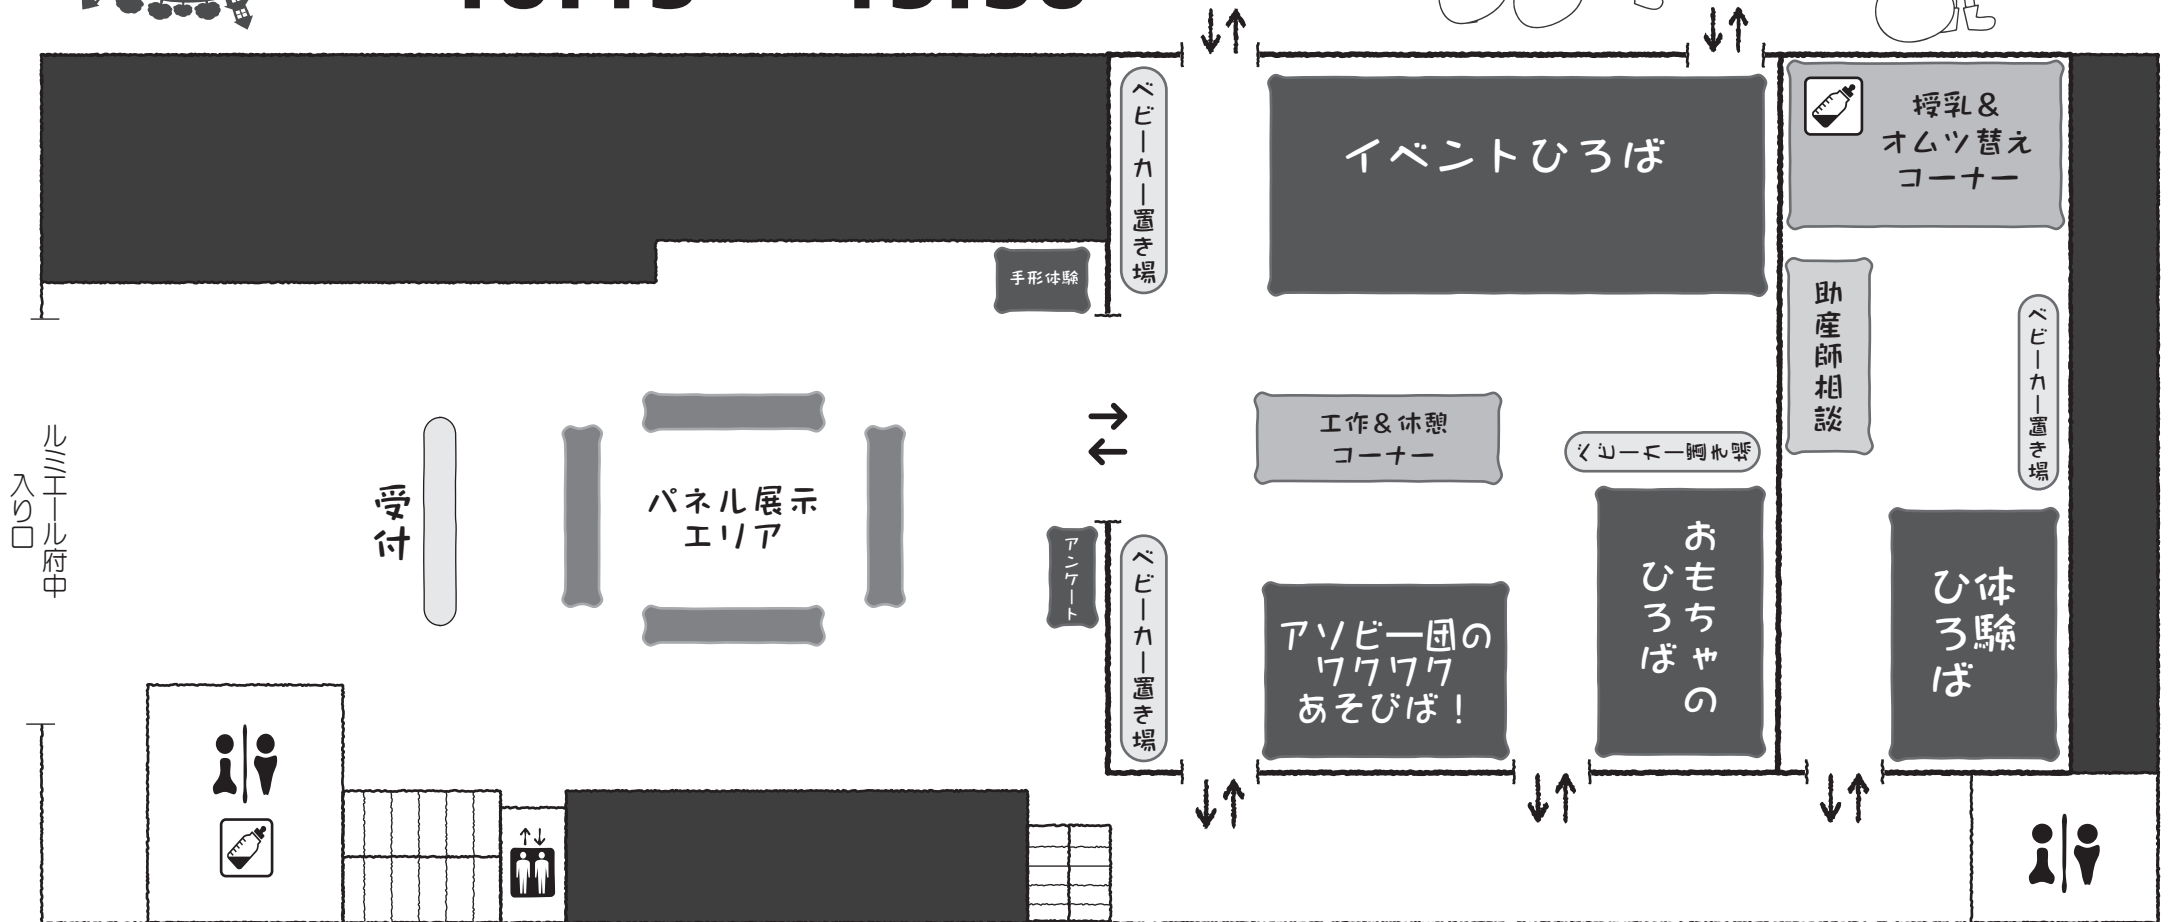

※近隣に駐車場が少ないため、電車・バスのご利用をお勧めいたします。駐輪場あり。

また当日会場内にベビーカー置き場をご用意しております。

※イベント会場内に授乳室&オムツ替えスペースをご用意しています。但し女性のみでの利用となります。

男性でお子様のオムツ替えをされる場合には、ルーミエール府中内のオムツ替えコーナーをご利用ください。