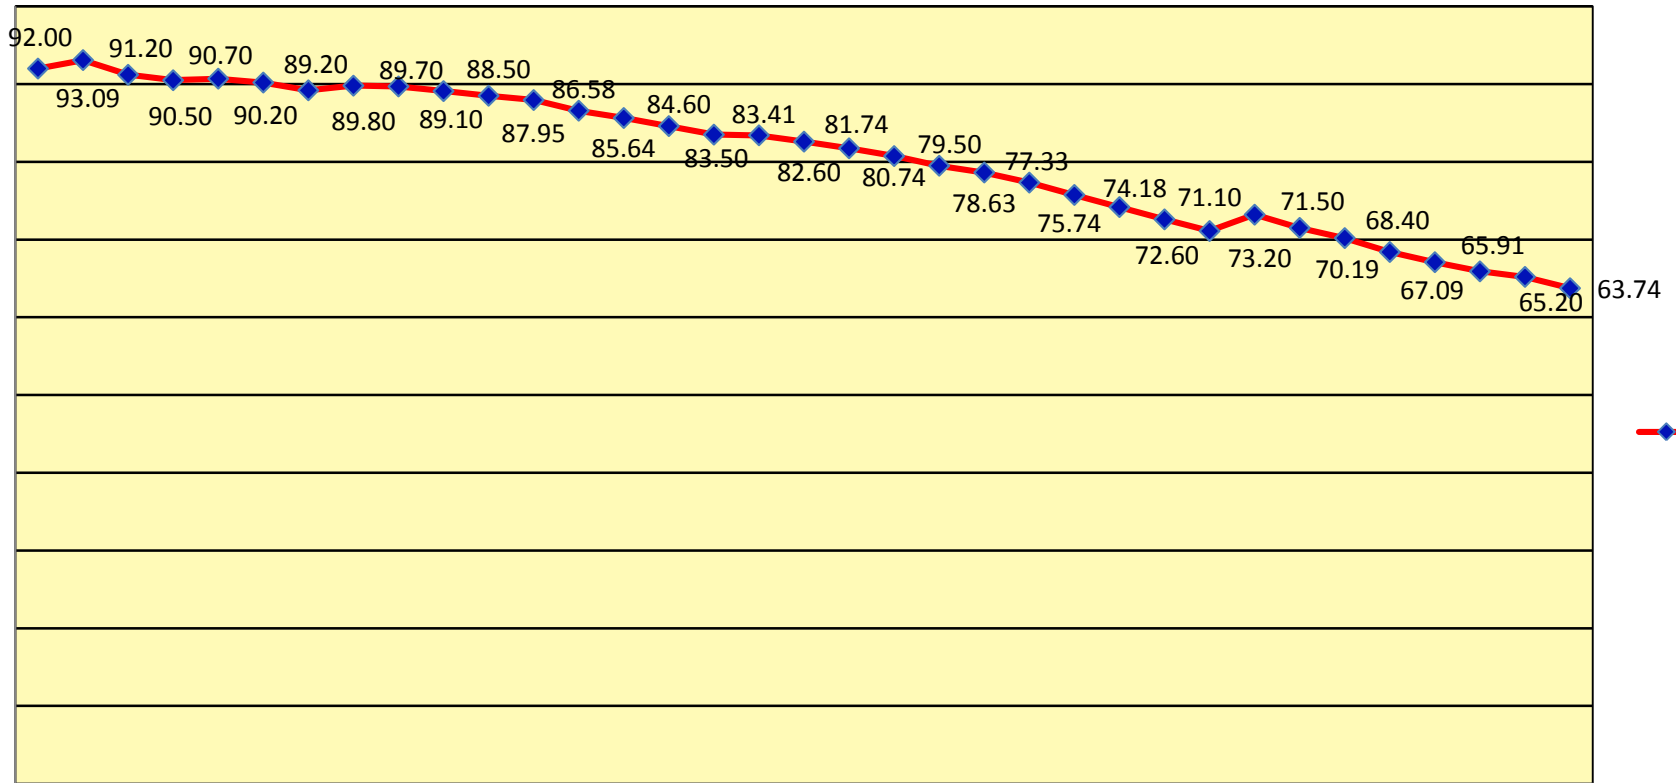

加入率(%)

グラフタイトル

100.00  
90.00  
80.00  
70.00  
60.00  
50.00  
40.00  
30.00  
20.00  
10.00  
0.00

系列1

年