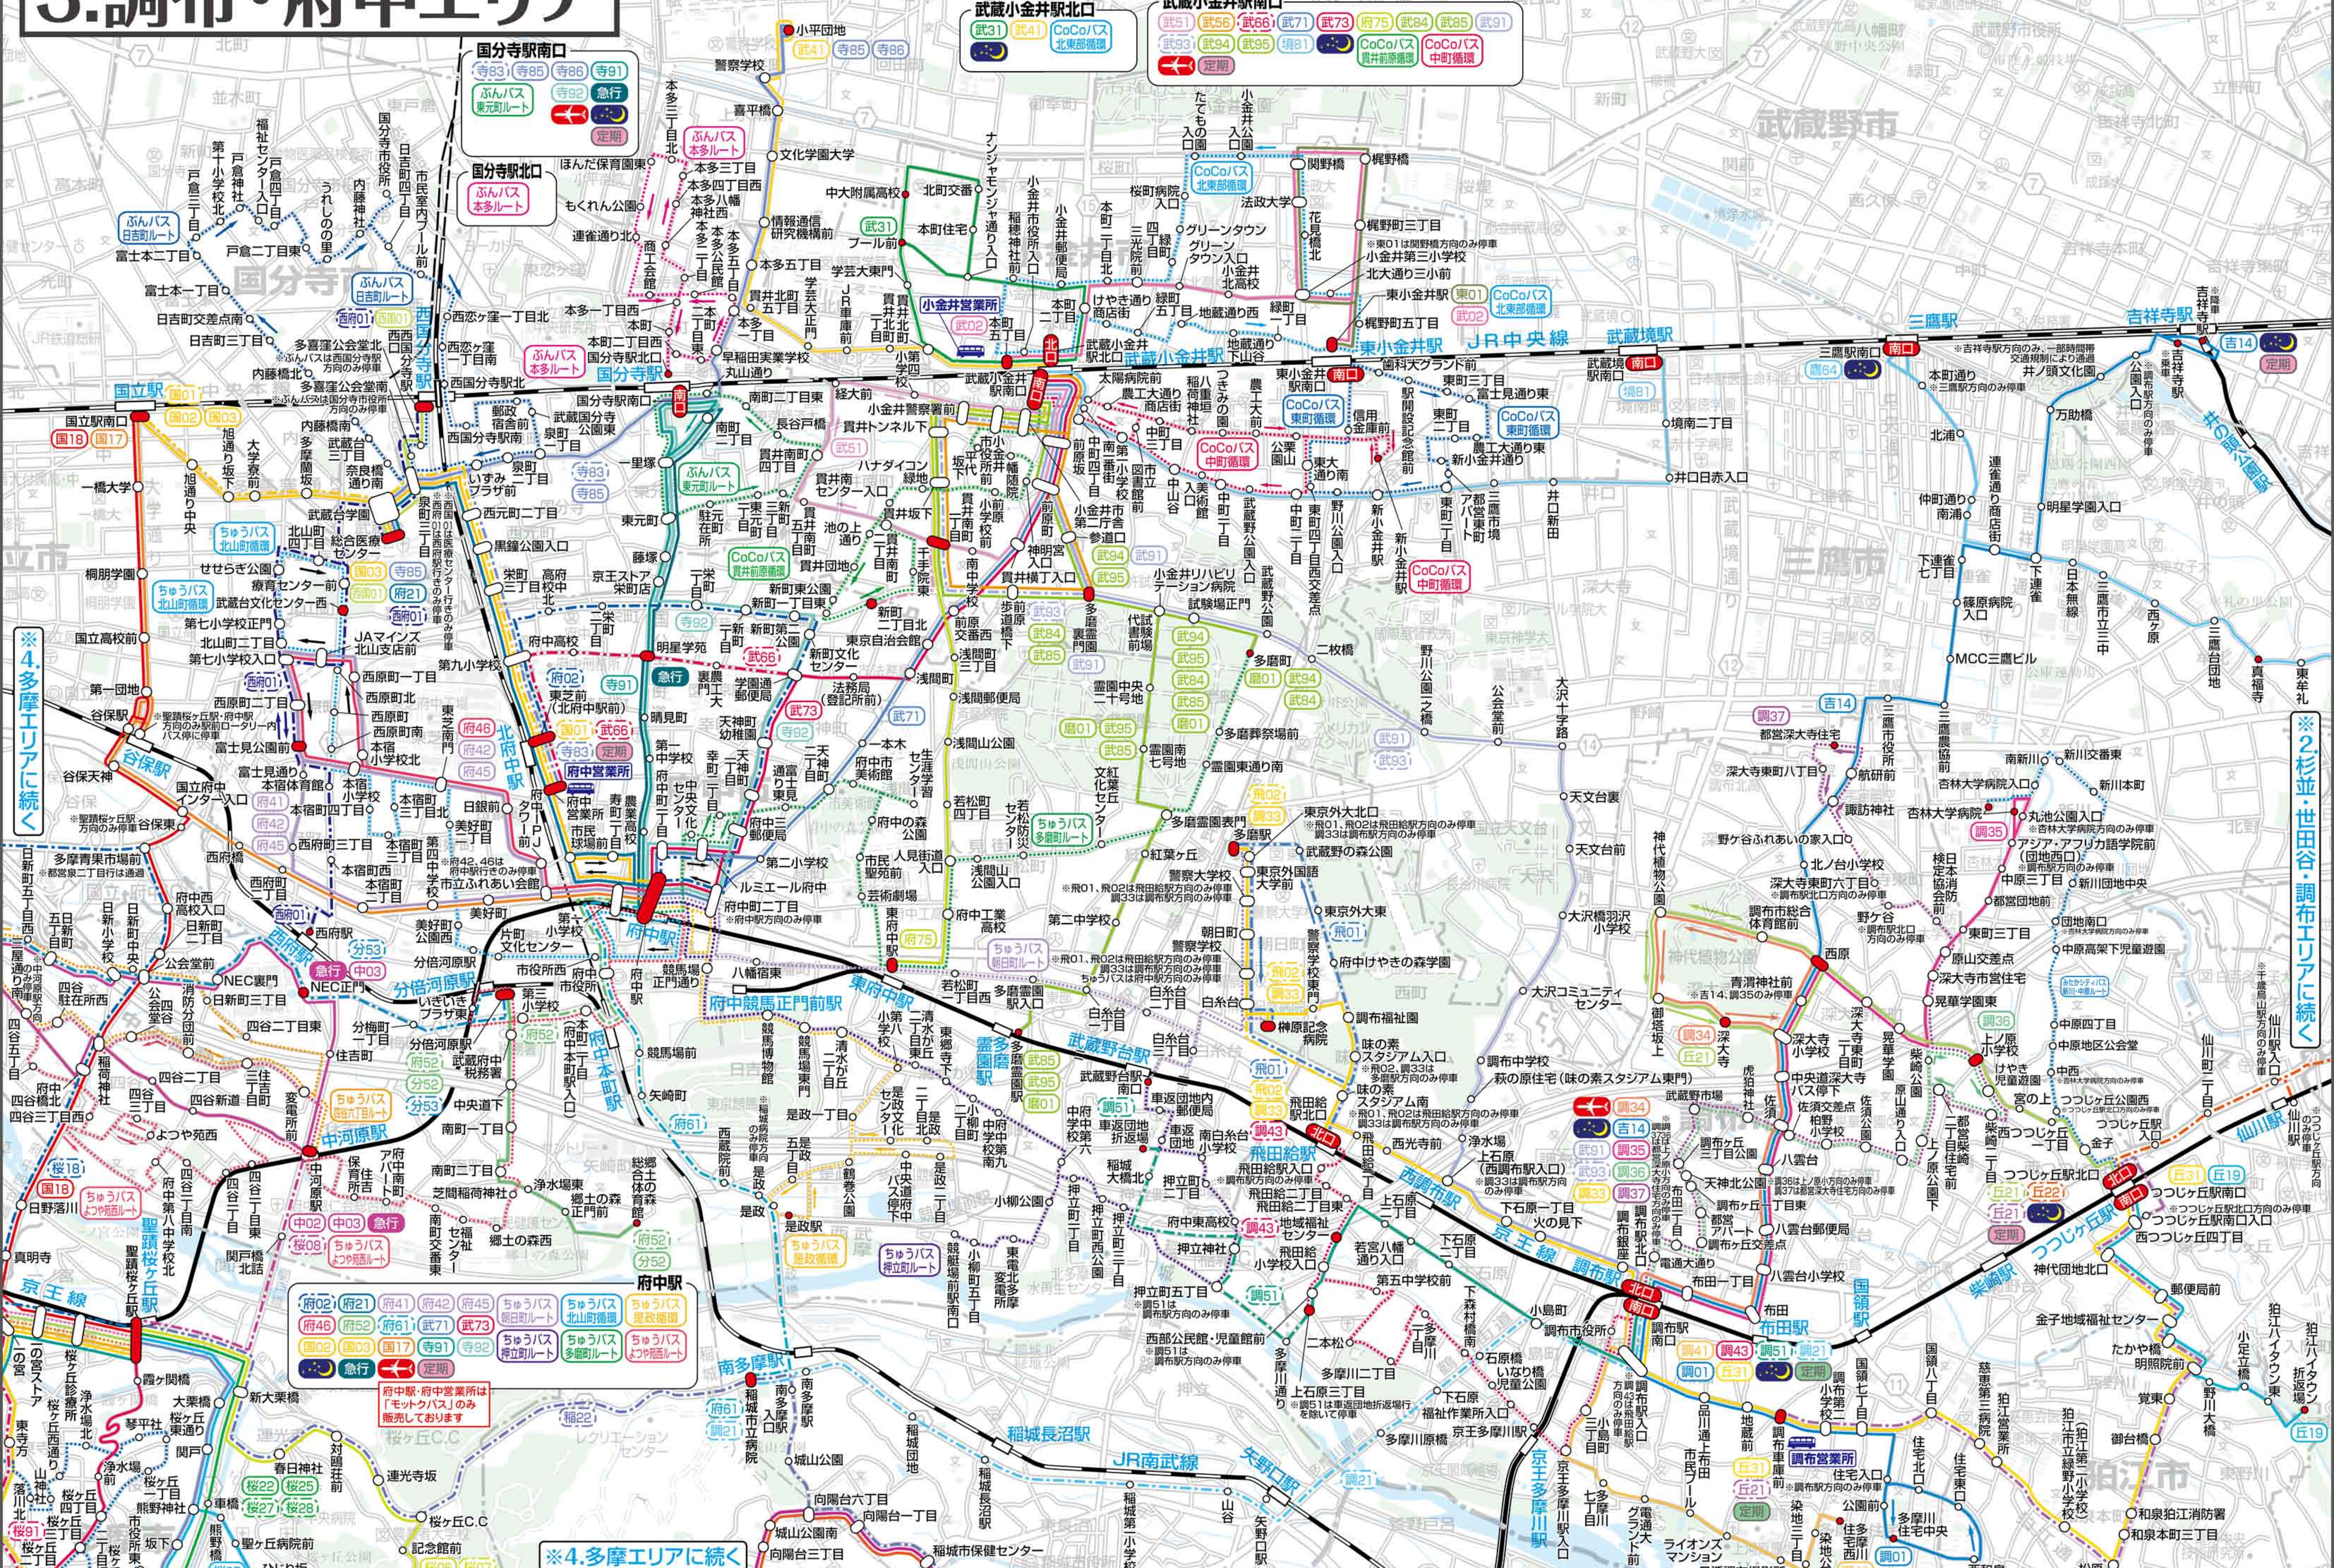

3.調布・府中エリア

2014年4月現在

※線00、---は運行本数が少ない路線です。時刻表をお確かめの上ご利用ください。

※4.多摩エリアに続く

※2.杉並・世田谷・調布エリアに続く

府中駅

府中21	府中22	府中23	府中24	府中25	府中26	府中27	府中28	府中29	府中30
府中31	府中32	府中33	府中34	府中35	府中36	府中37	府中38	府中39	府中40
府中41	府中42	府中43	府中44	府中45	府中46	府中47	府中48	府中49	府中50

府中駅・府中営業所は「モックバス」のみ販売しております

※4.多摩エリアに続く