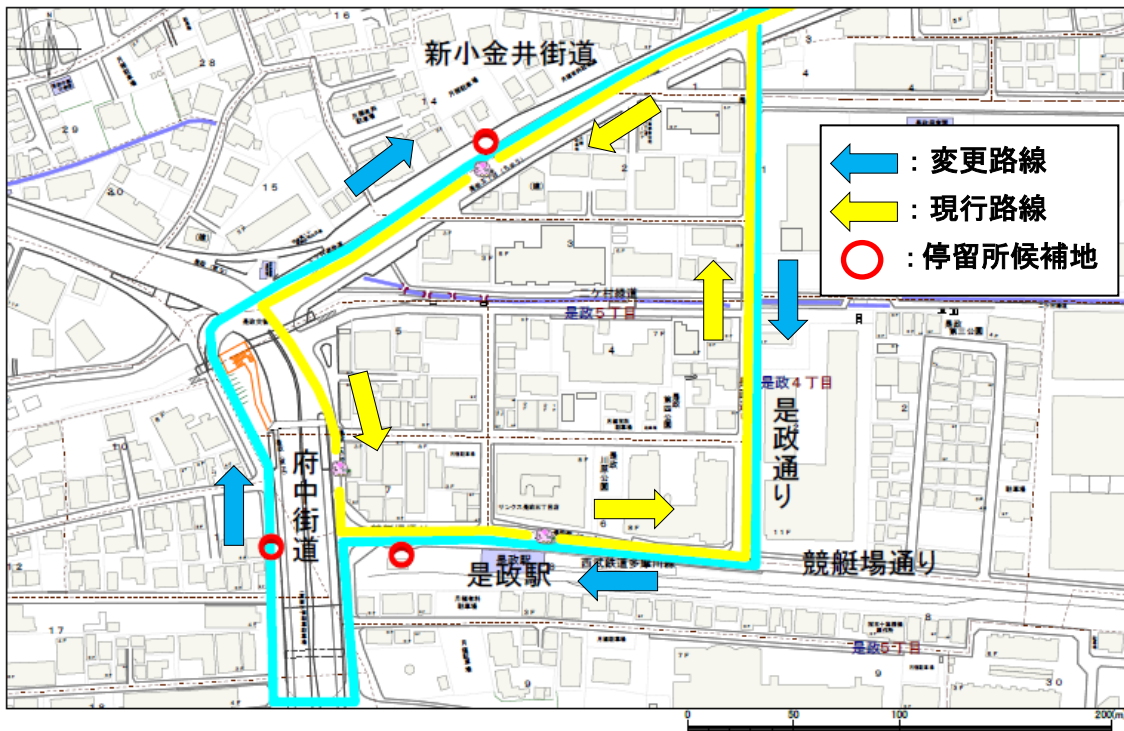

路線変更案の再確認

1 北山町循環

2 四谷六丁目ルート

3 是政循環

4 朝日町ルート