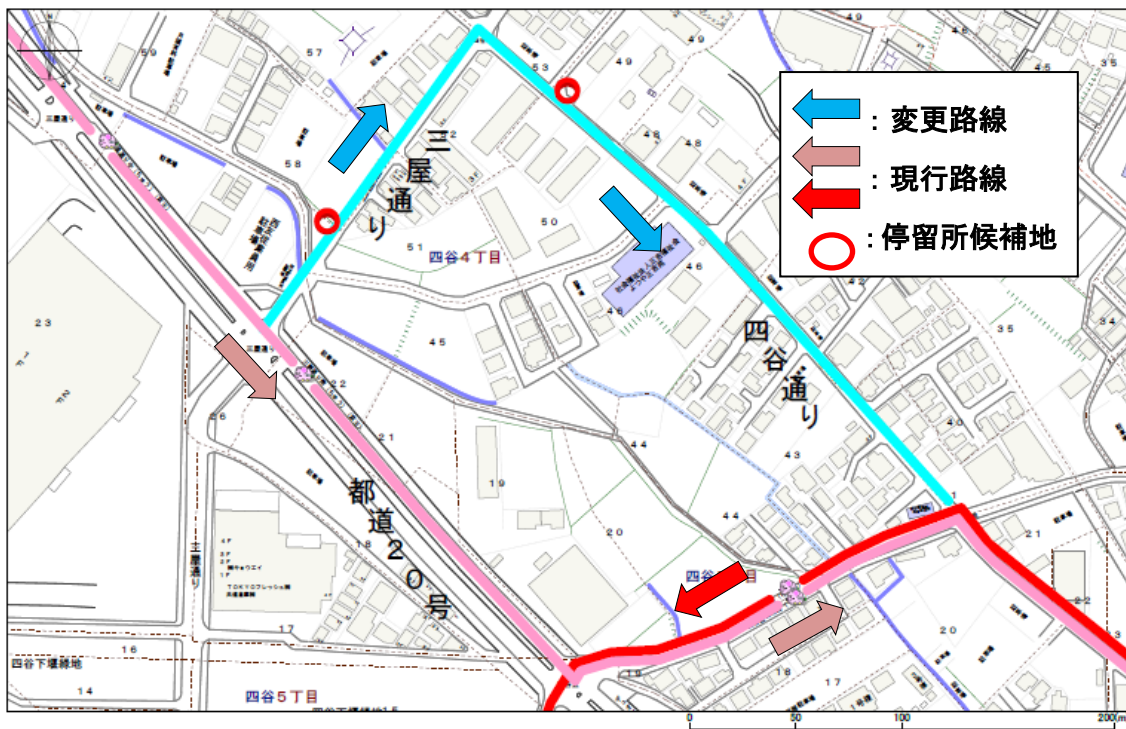

路線変更案の再確認

1 北山町循環

2 四谷六丁目ルート

3 是政循環

4 朝日町ルート