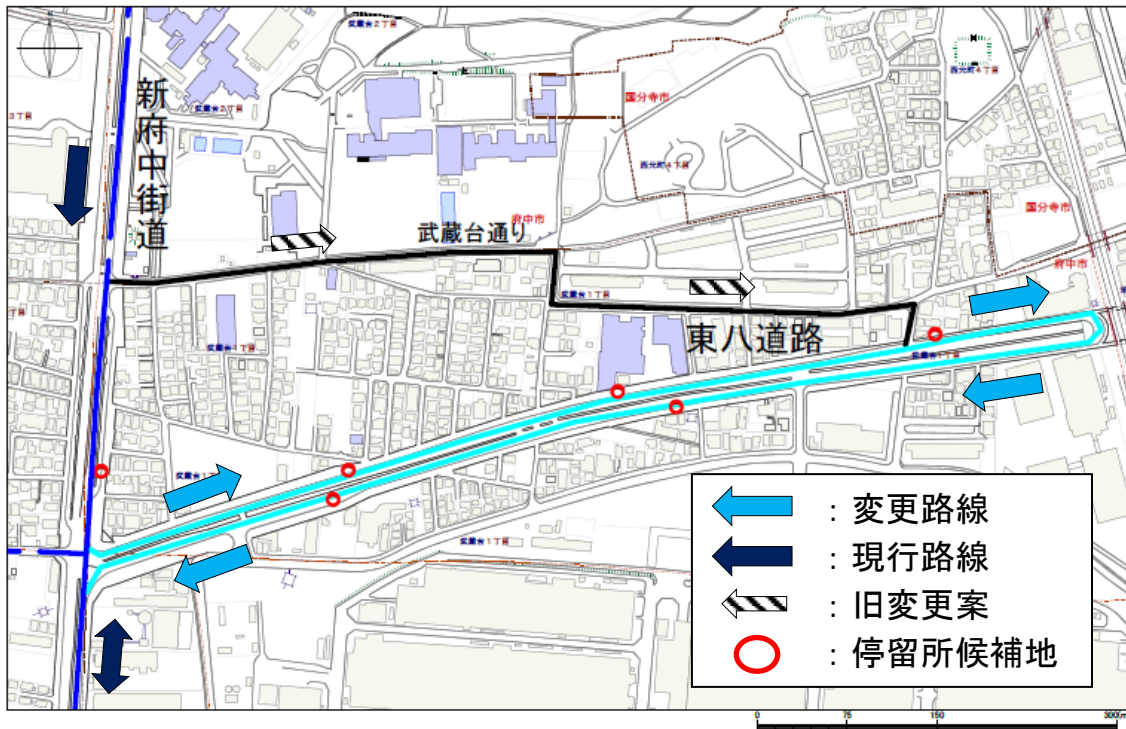

路線変更案の再確認

1 北山町循環

2 四谷六丁目ルート

3 是政循環

4 朝日町ルート