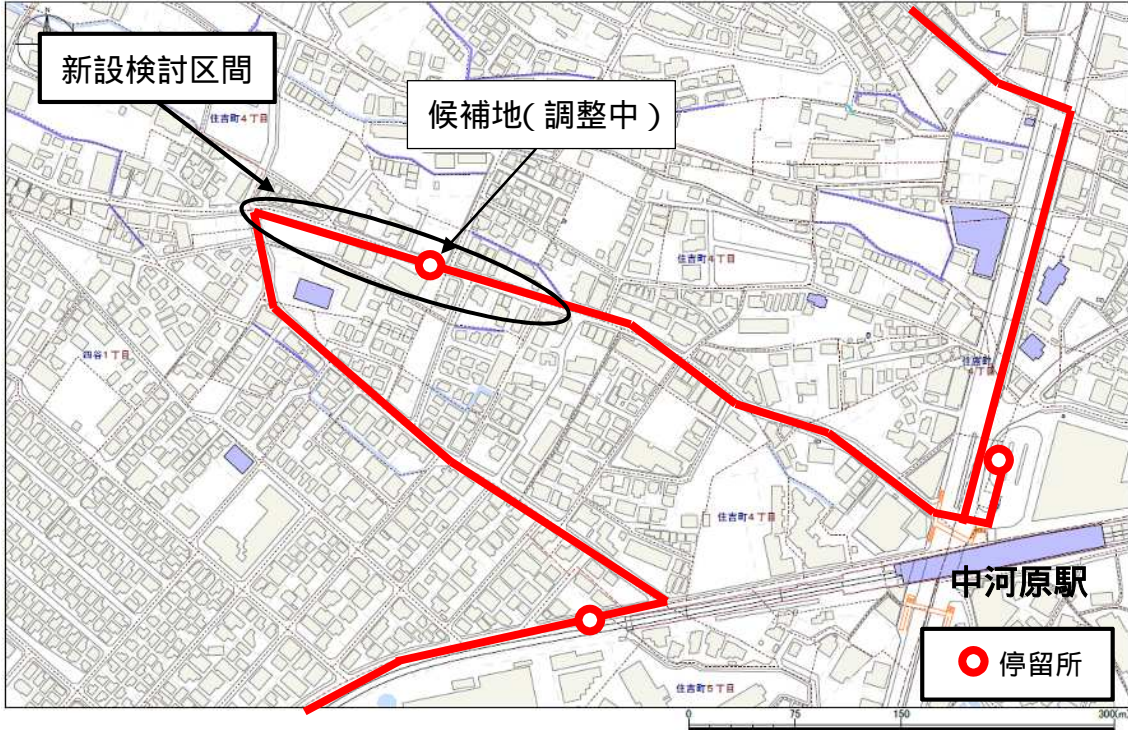

停留所新設案の検討状況について

北山町循環

- ・府中警察署、東京都、近隣住民との協議

- 南町・四谷循環 よつや苑西ルート
- ・府中警察署、近隣住民との協議

- 南町・四谷循環 四谷六丁目ルート
- ・府中警察署、近隣住民との協議