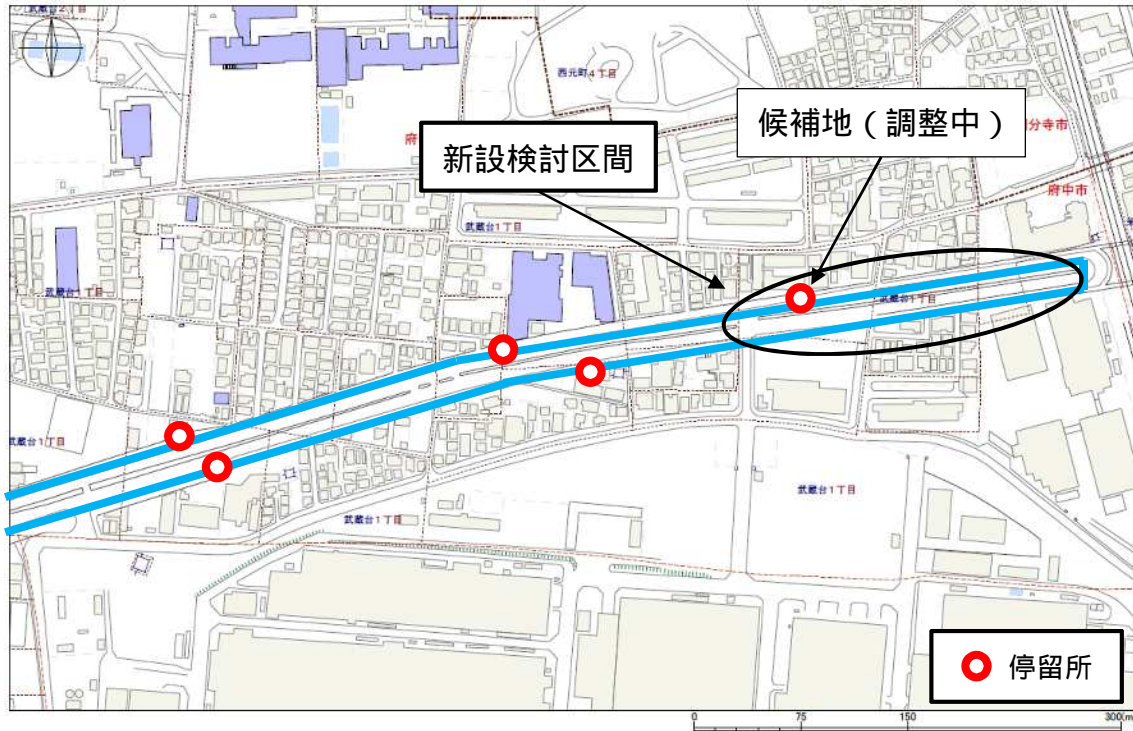

停留所新設案の検討状況について

北山町循環

- ・府中警察署、東京都、近隣住民との協議

- 南町・四谷循環 よつや苑西ルート
- ・府中警察署、近隣住民との協議

- 南町・四谷循環 四谷六丁目ルート
- ・府中警察署、近隣住民との協議