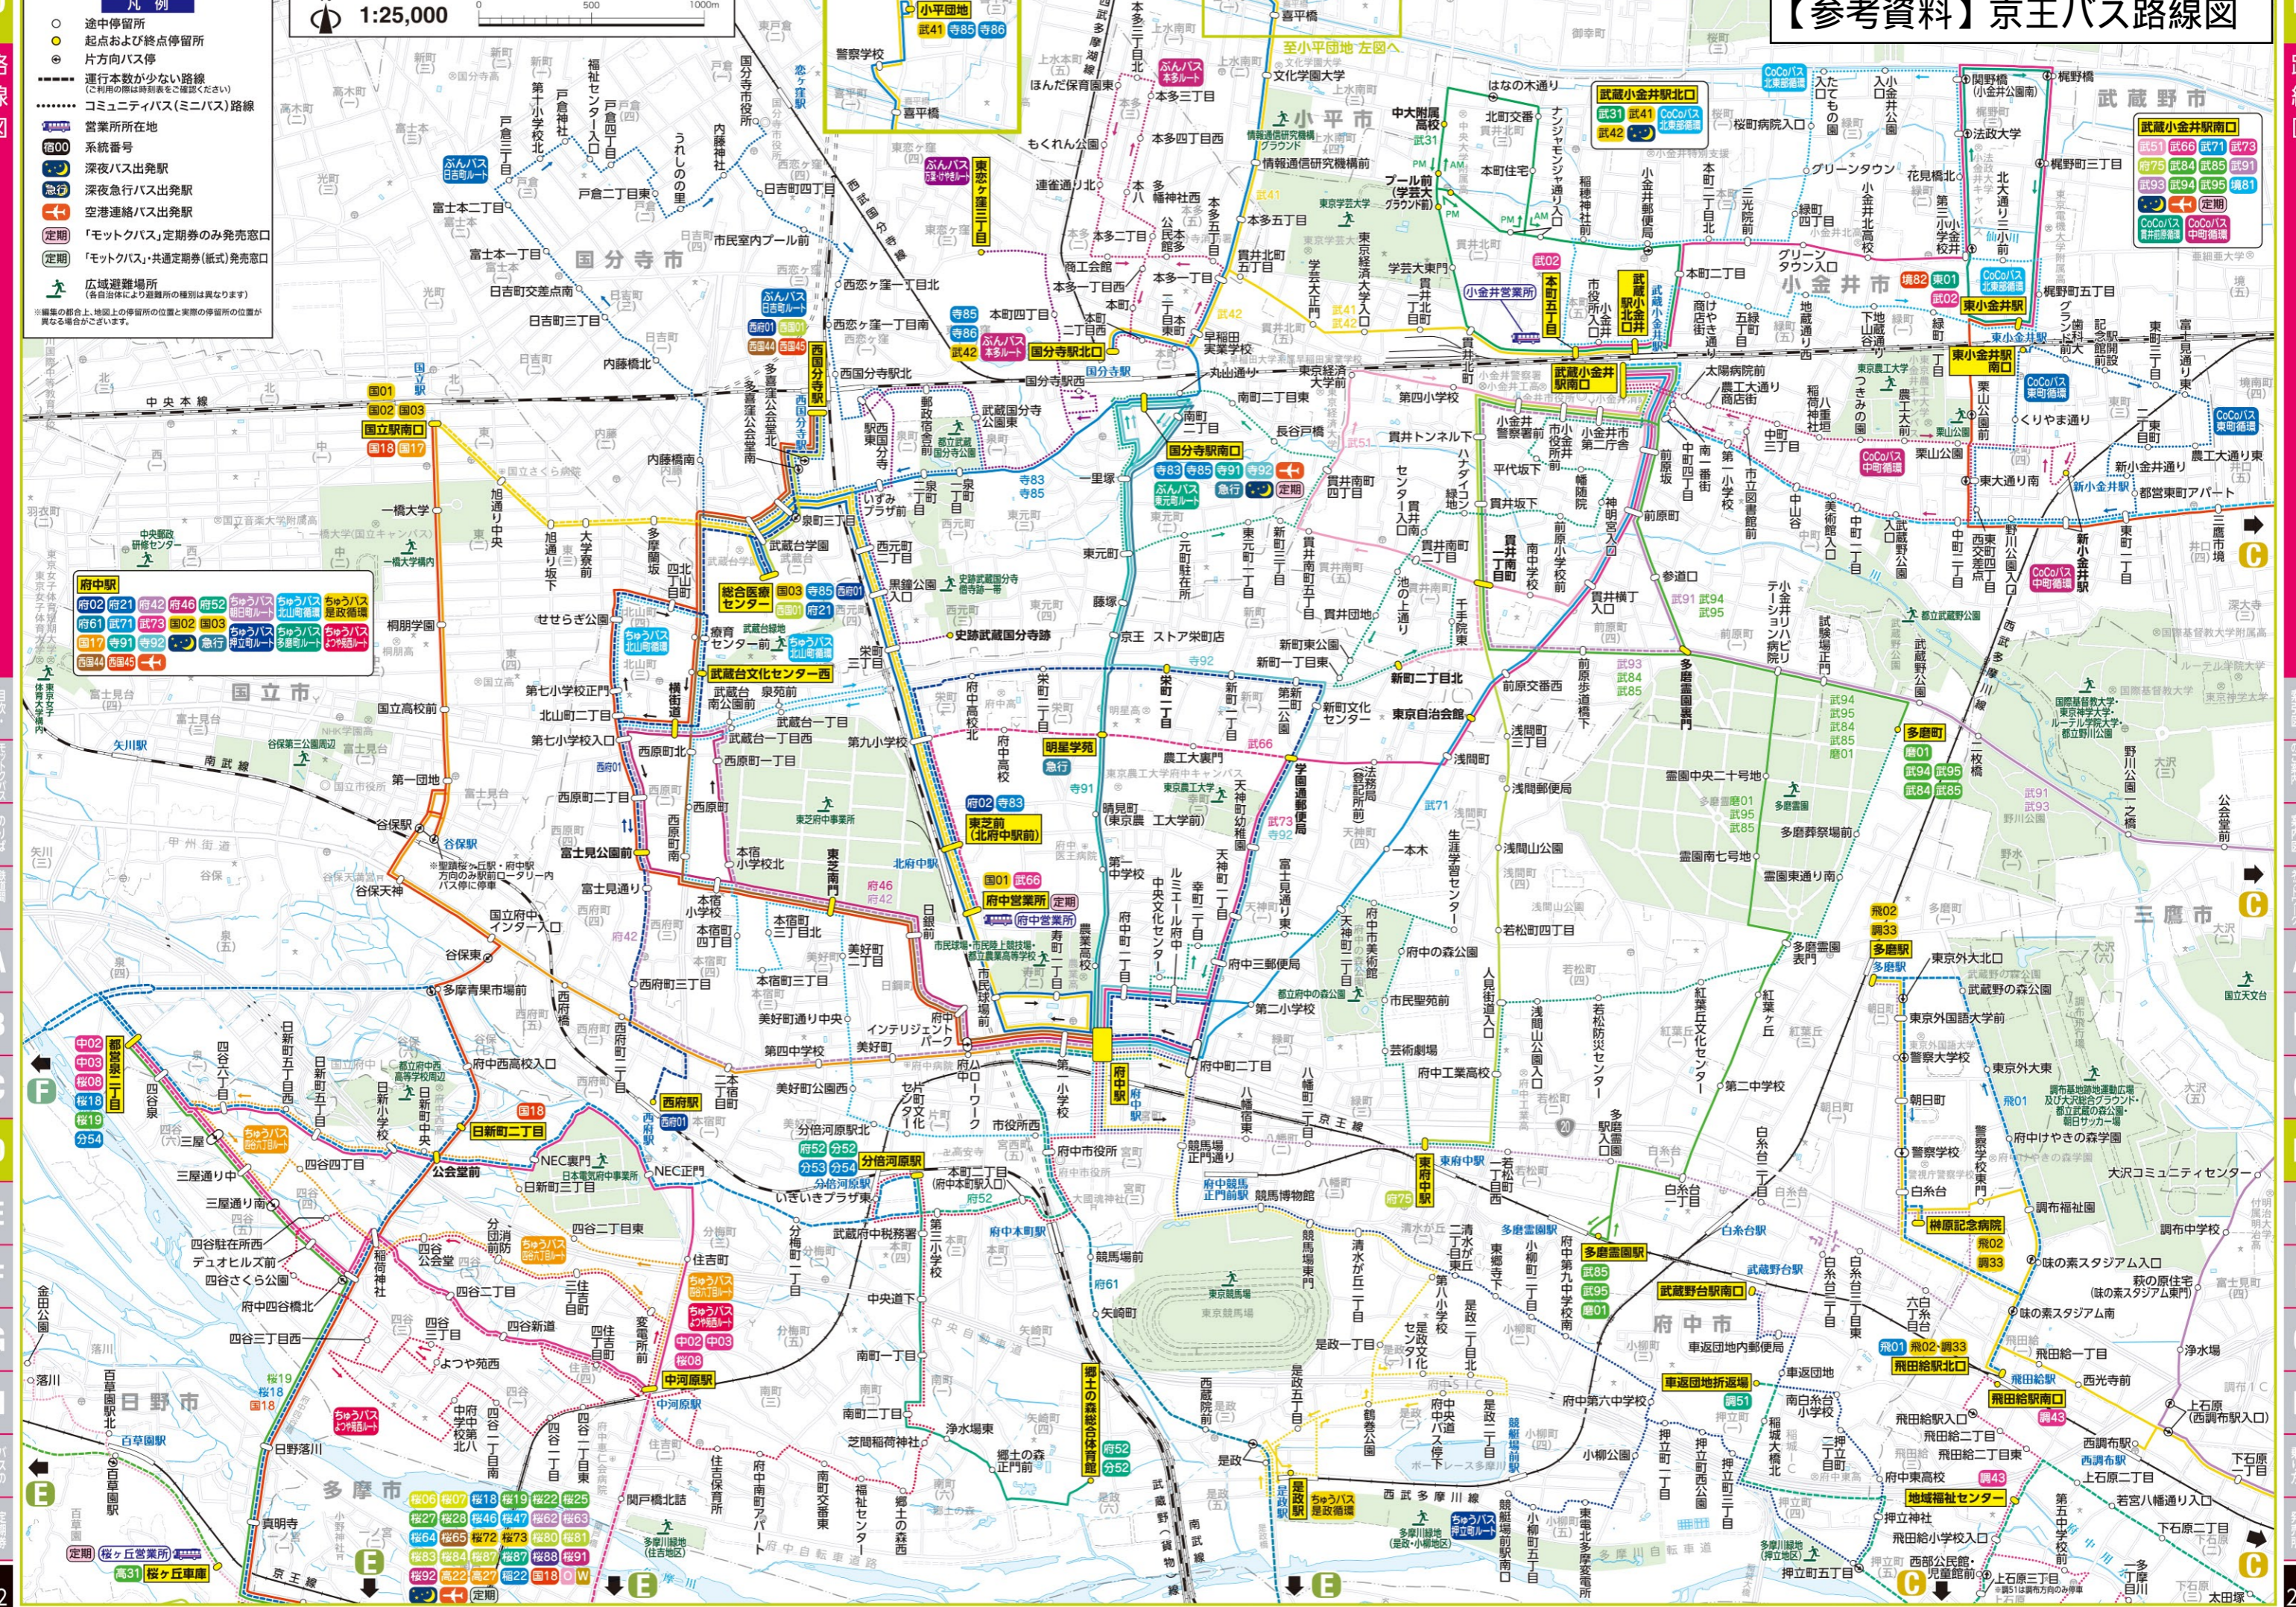

【参考資料】京王バス路線図

- ### 凡例
- 途中停留所
 - 起点および終点停留所
 - 片方向バス停
 - 運行本数が少ない路線 (ご利用の際は時刻表をご確認ください)
 - コミュニティバス(ミニバス)路線
 - 🏠 営業所所在地
 - 📦 系統番号
 - 🌙 深夜バス出発駅
 - 🚑 深夜急行バス出発駅
 - ✈️ 空港連絡バス出発駅
 - 🕒 「モトクバス」定期券のみ発売窓口
 - 🕒 「モトクバス」共通定期券(紙式)発売窓口
 - 🚶 広域避難場所 (各自自治体により避難所の位置と実際の停留所の位置が異なる場合がございます)

- ### 府中駅
- | | | | | | | | |
|-----|-----|-----|-----|-----|--------------|--------------|------------|
| 府02 | 府21 | 府42 | 府46 | 府52 | ちゅうバス 日野町ルート | ちゅうバス 北山町ルート | ちゅうバス 武蔵野線 |
| 府61 | 武71 | 武73 | 国02 | 国03 | ちゅうバス 立川町ルート | ちゅうバス 多摩川ルート | ちゅうバス 武蔵野線 |
| 国17 | 寺91 | 寺92 | 急行 | 急行 | 急行 | 急行 | 急行 |
| 西04 | 西04 | 西04 | 西04 | 西04 | 西04 | 西04 | 西04 |