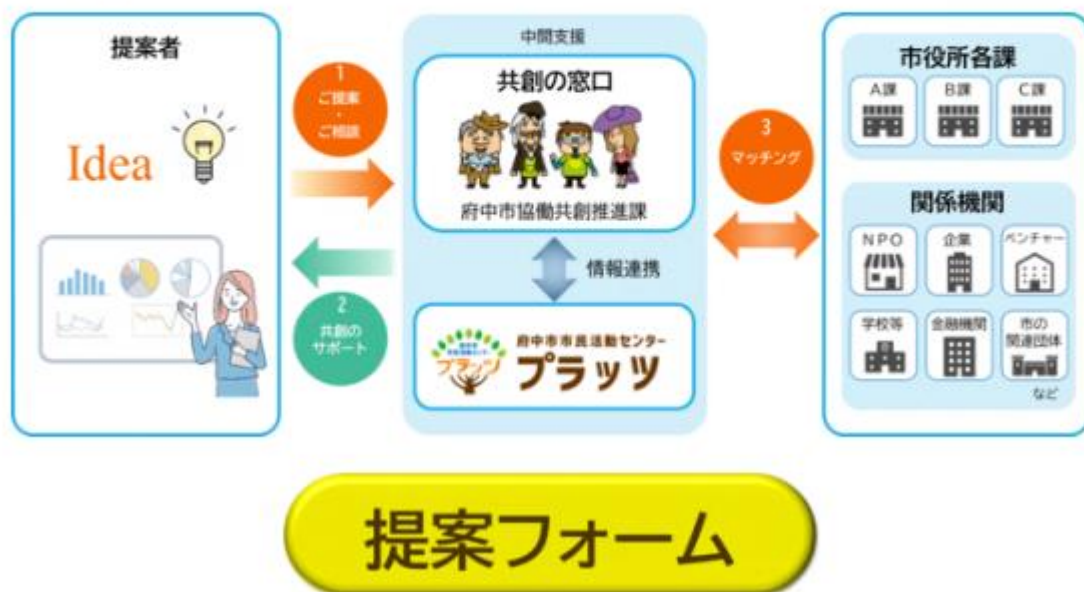

提案フォーム

「共創の窓口」テーマ No.3

自転車などの交通事故を減らしたい！
効果的な交通安全啓発
アイデアを募集！

受付期間

2022年12月末まで

提案フォーム

「共創の窓口」テーマ No.4

災害時避難所×DX！
受付をスマート化し、
人に寄り添う
避難所運営をしたい！

受付期間

2022年12月末まで

提案フォーム

「共創の窓口」テーマ No.5

公園の魅力をシェアしてほしい！
遊具などの写真を投稿できる
プラットフォームづくり！

受付期間

2022年12月末まで

提案フォーム

フリー型

「フリー型」では、いつでも民間の自由な発想に基づく行政課題解決の共創事業提案を受け付けています。市との共創によって新たに社会課題を解決する取組を提案する場合は、下記の受付フォームよりご連絡ください。（担当課とのマッチングは内容に応じて行っており、全ての提案についてマッチングするわけではありませんのでご了承ください。）

Q & A

「共創」とは何ですか？

府中市では、平成26年に「市民協働都市」を宣言し、「協働」を促進しています。「協働」とは、「多様で多層な主体が情報を共有し、相互の立場や特性を認めつつ、対等の立場で、それぞれの役割を果たし、共通する課題の解決や社会的な目的の実現に向けて、公益的な価値を相乗的に生み出すため、連携・協力すること」と定義しています。（「[府中市市民協働の推進に関する基本方針](#)」より）