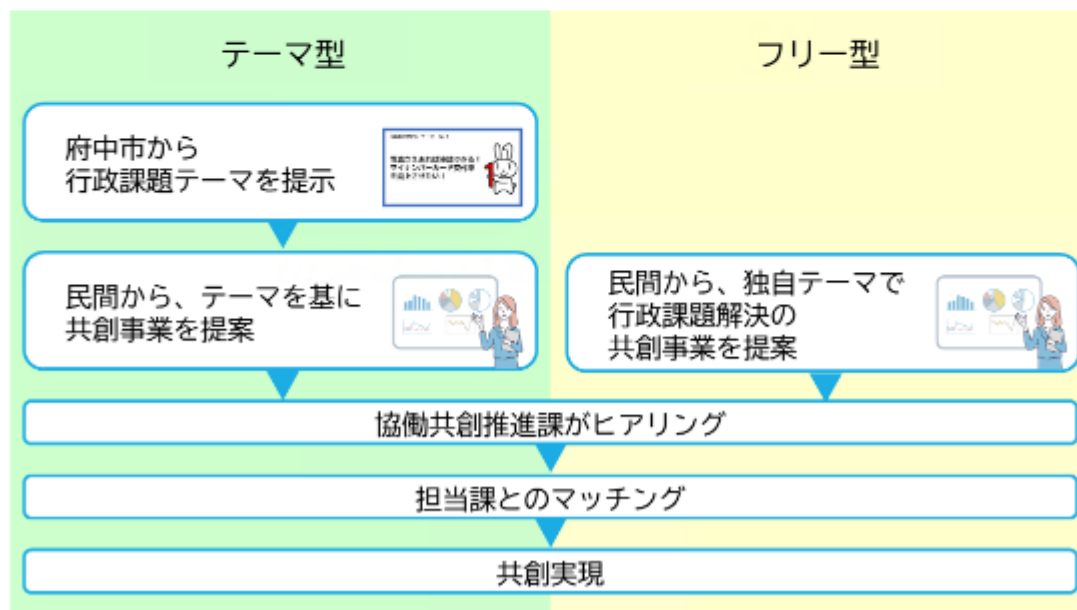

対話による「新たな価値」の共創

「共創の窓口」は、民間事業者（企業、NPO、教育機関など）と府中市との「共創」を促進し、それぞれの力の相乗効果を発揮して行政課題解決に向けた取組に繋げるための最初の相談窓口です。

府中市と一緒に行政課題解決に取り組みたいけれど、どの窓口相談したら良いかわからない時、まずは「共創の窓口」からお問合せください。協働共創推進課が、民間事業者の皆様と市役所各部署とのマッチングをフォローします。

提案方法は「テーマ型」と「フリー型」の2種類です。

「共創の窓口」には「テーマ型」と「フリー型」の2種類の提案方法があります。

テーマ型

「テーマ型」では府中市から行政課題のテーマを提示し、民間からそのテーマに沿った共創の提案を受け付けます。

(担当課とのマッチングは内容に応じて行っており、全ての提案についてマッチングするわけではありませんのでご了承ください。)

現在募集を行っている「テーマ型」の行政課題

サムネイルをクリックすると、テーマの詳細を確認することができます。

「共創の窓口」テーマ No.1

写真さえあれば申請できる！
マイナンバーカード交付率
を向上させたい！

受付期間
2022年12月末まで

提案フォーム

「共創の窓口」テーマ No.2

保育所にも多文化共生を。
外国人の保護者に渡す手紙などの
多言語対応をしたい！

受付期間

2022年12月末まで