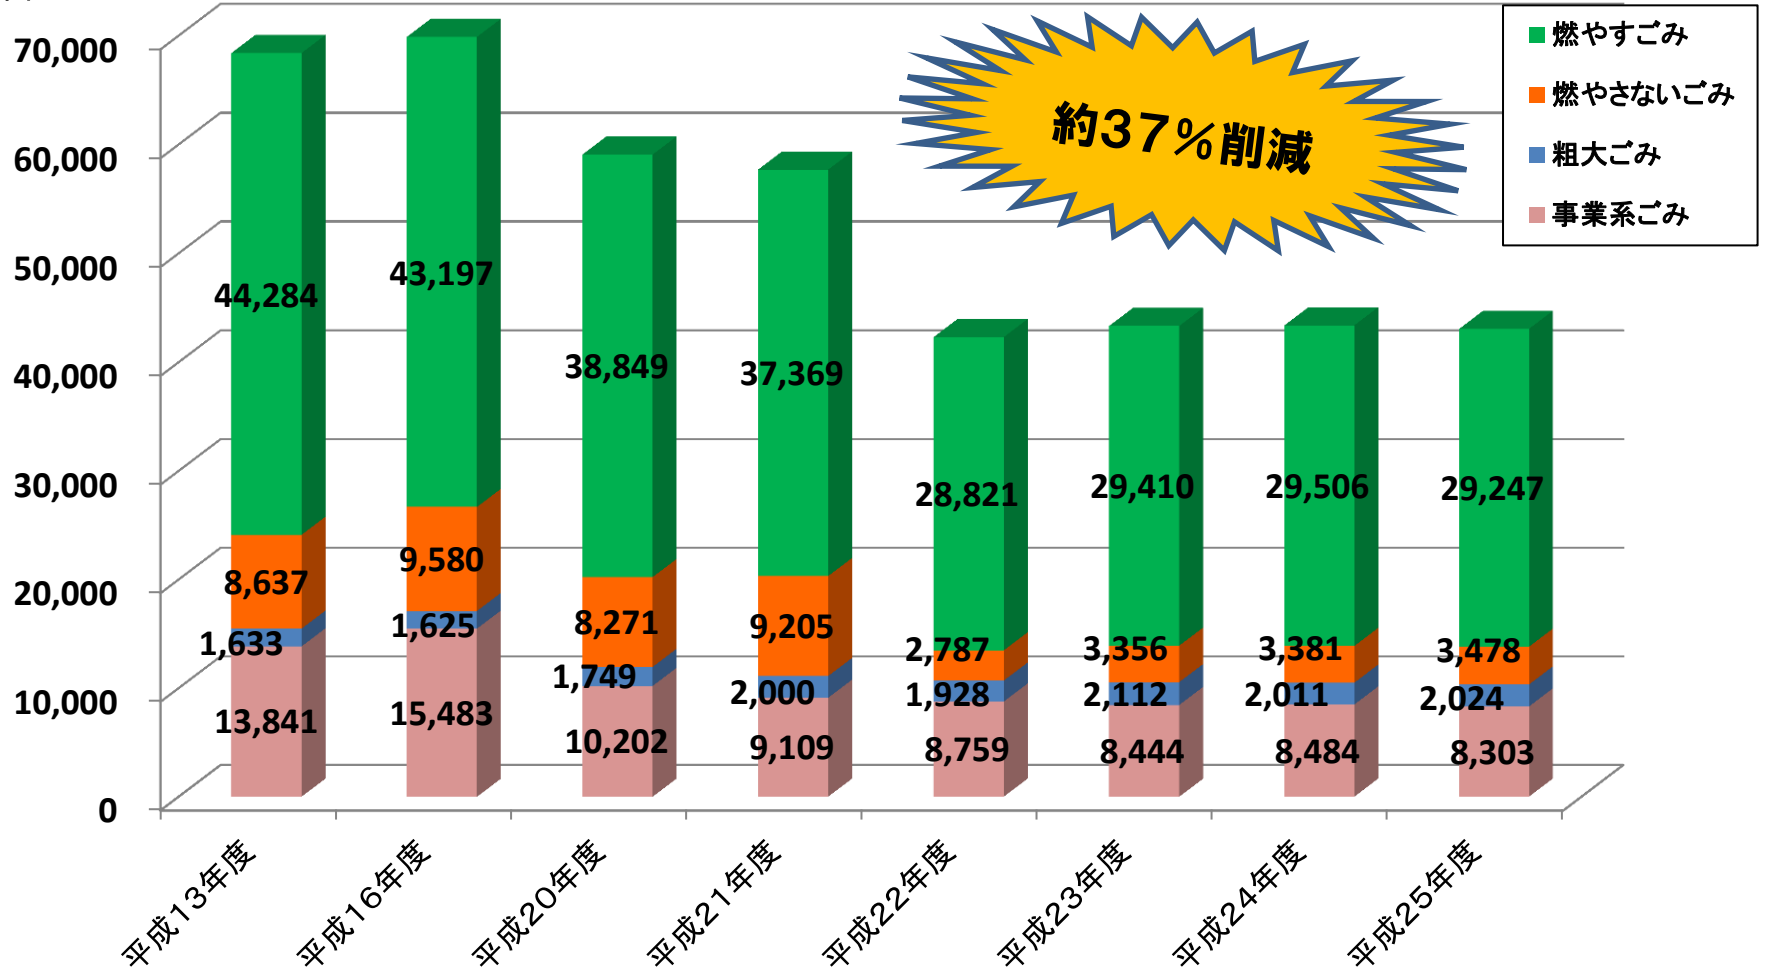

# 目標：10年間でごみ量50%削減

ごみ量 68,395 69,885 59,071 57,683 42,295 43,322 43,382 43,052

単位：トン