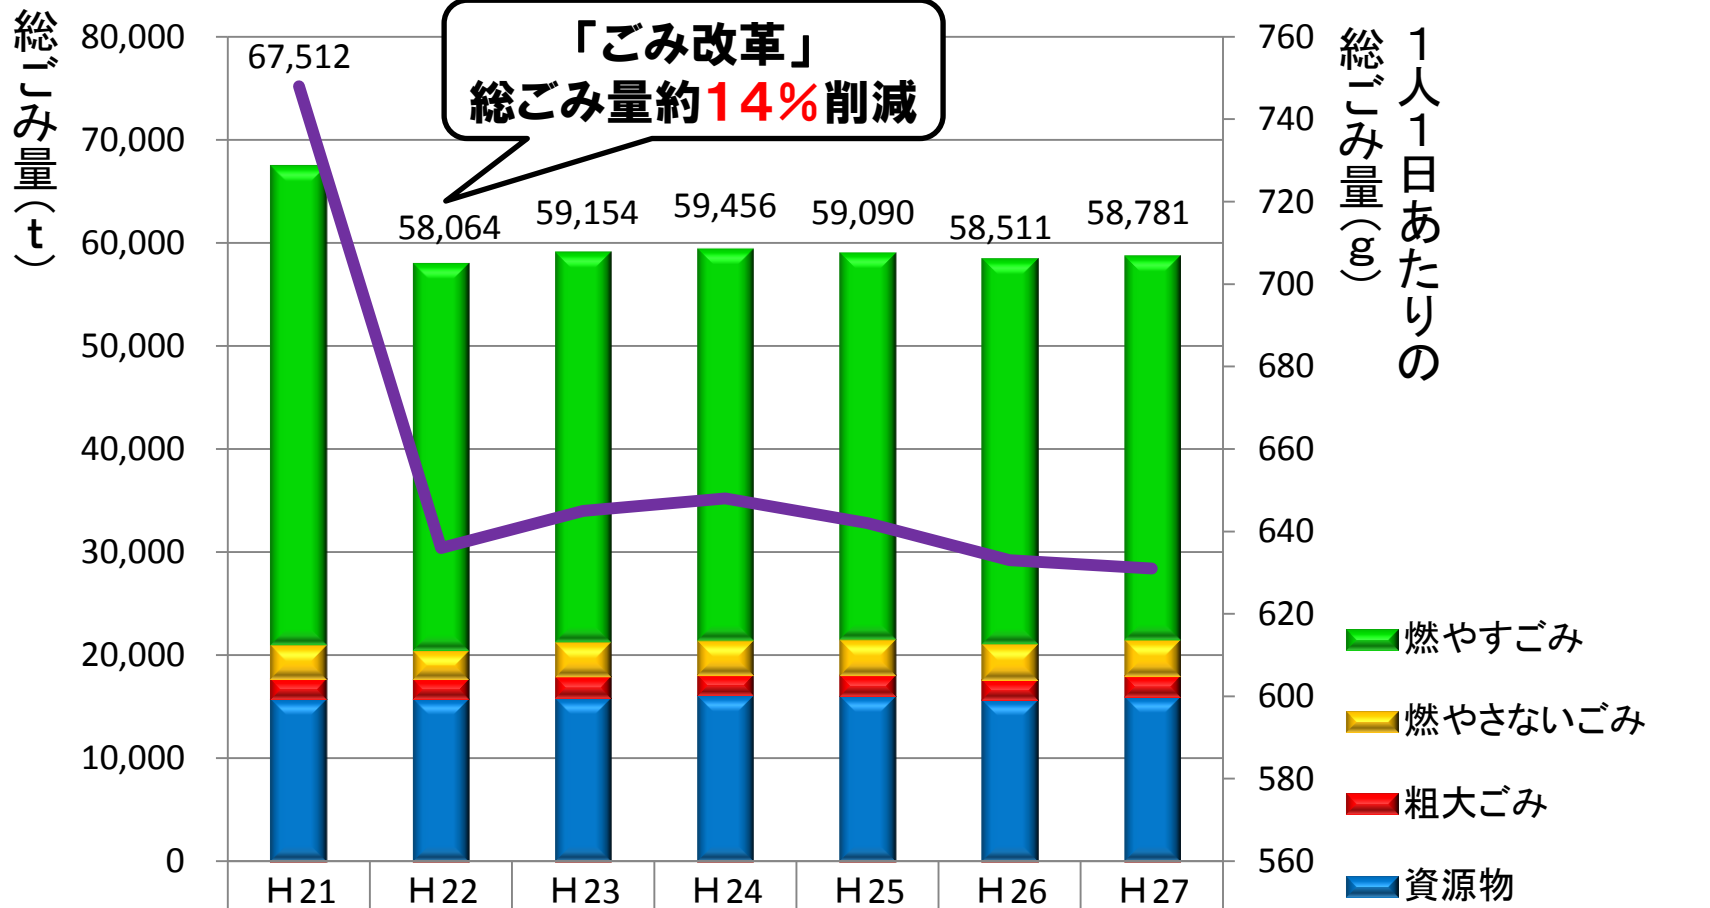

過去7年間のごみ収集実績

	H21	H22	H23	H24	H25	H26	H27
燃やすごみ	46,478	37,580	37,854	37,990	37,550	37,399	37,255
燃やさないごみ	3,285	2,787	3,356	3,360	3,478	3,482	3,524
粗大ごみ	2,000	1,927	2,112	2,012	2,024	1,932	2,042
資源物	15,641	15,658	15,725	16,007	15,951	15,609	15,876
その他	108	112	107	87	87	89	84
総ごみ量(1人1日)	748	636	645	648	642	633	631