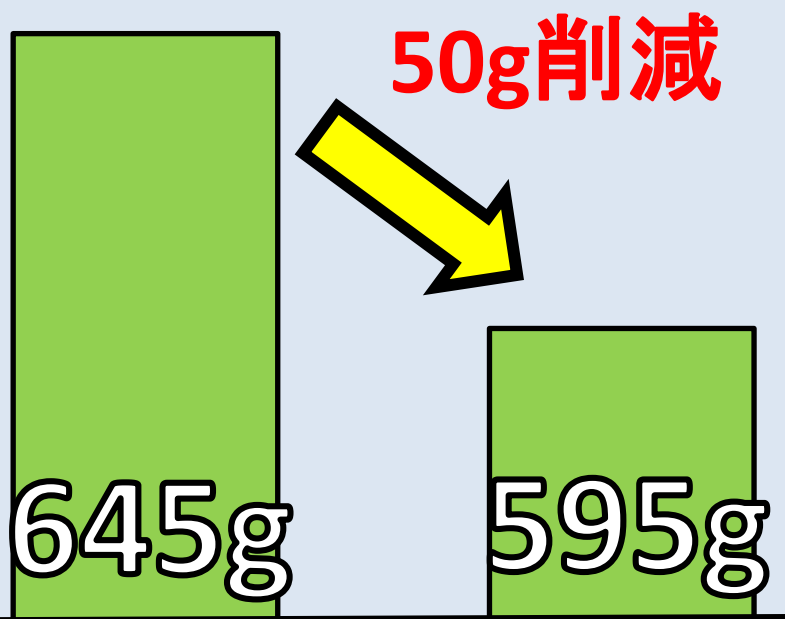

平成26年度から平成29年度の4年間で
市民「1人1日50g」のごみ・資源物を削減

目標値

平成23年度
1人1日あたり

平成29年度の
1人1日あたり