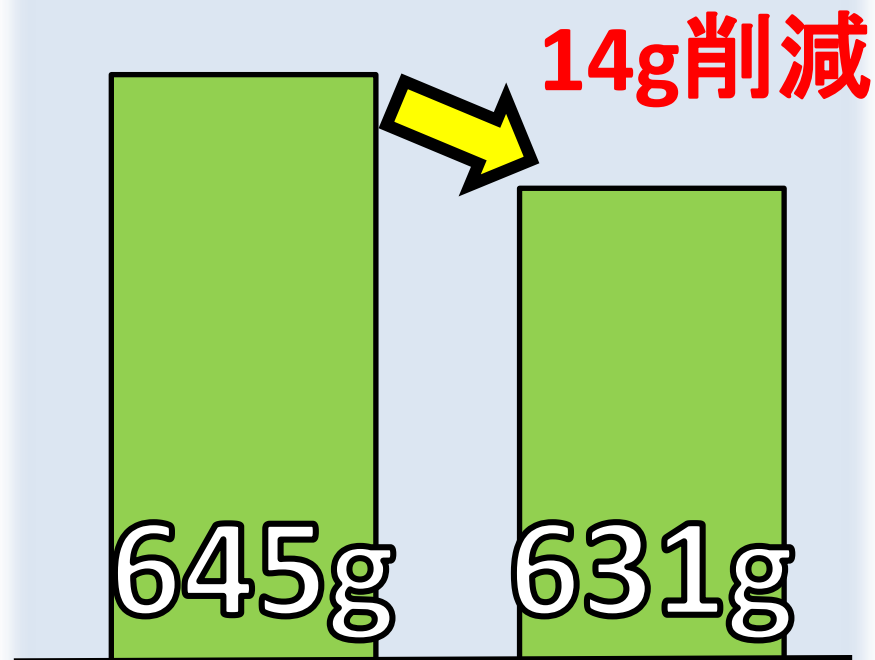

平成27年度現在の 達成状況

平成23年度
1人1日あたり

平成27年度の
1人1日あたり