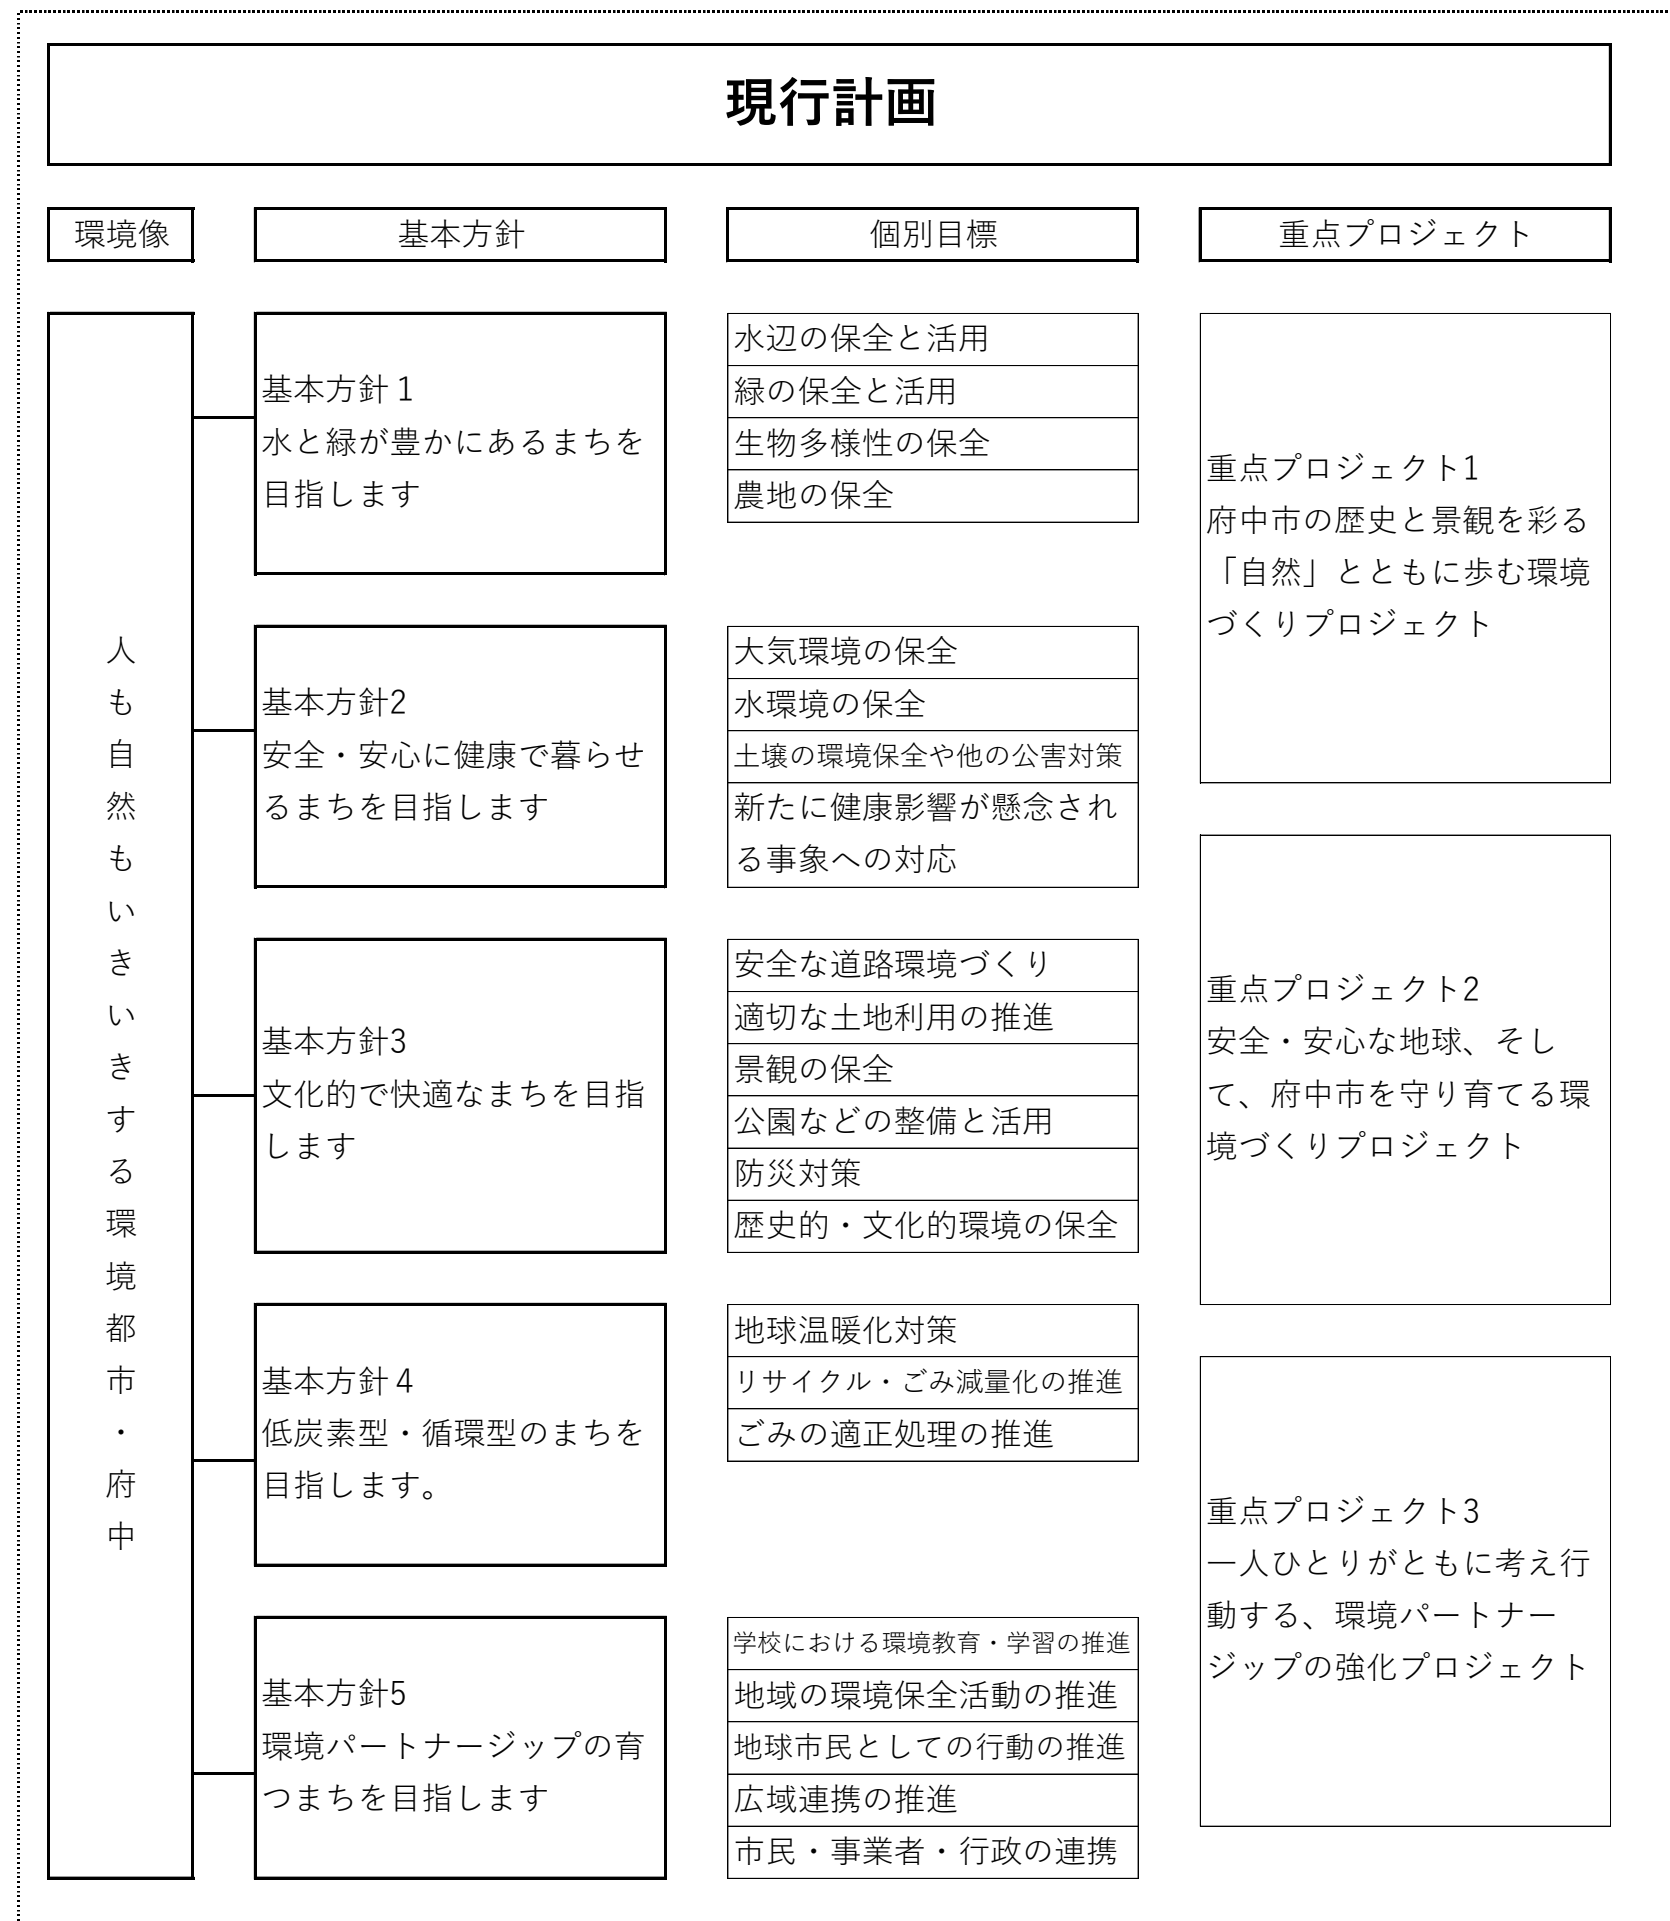

1 計画の施策体系イメージ

府中市生物多様性地域戦略

府中市地球温暖化対策地域推進計画

2 現行計画及び次期府中市環境基本計画（案）の対照表