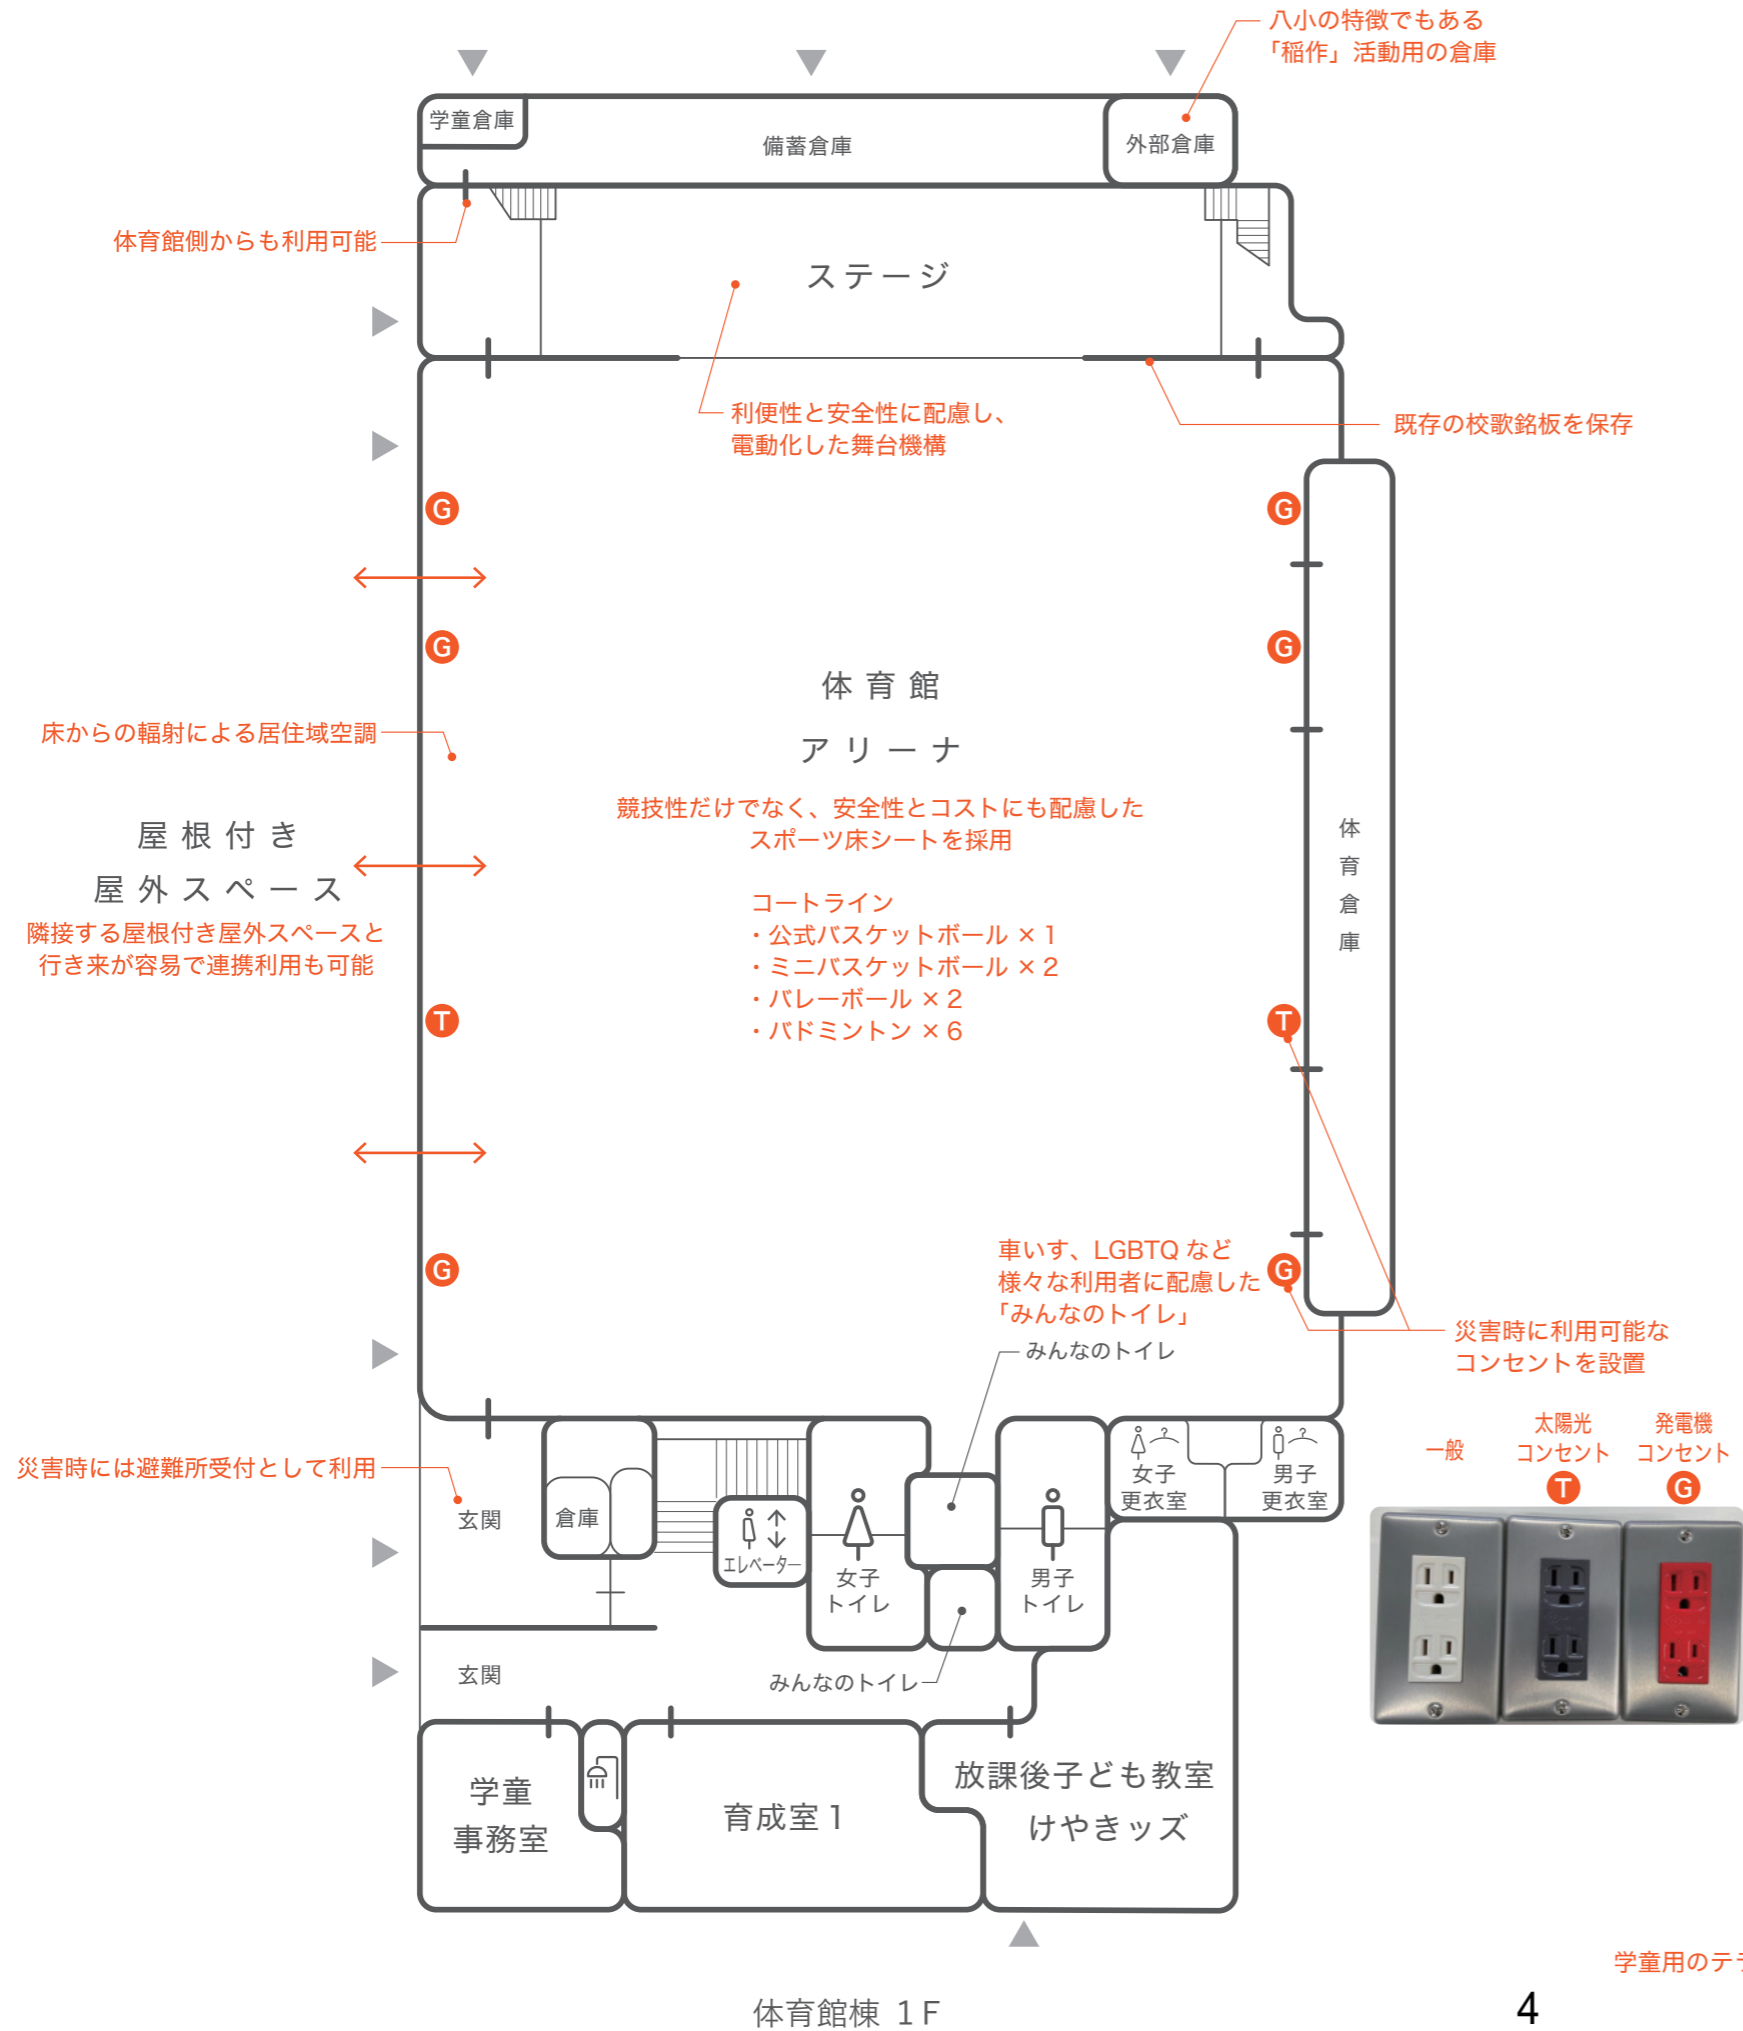

府中市立府中第八小学校・府中第一中学校平面図

【資料10】

府中市立府中第八小学校 校舎棟 1F 案内図

体育館棟 3F

体育館棟 4F