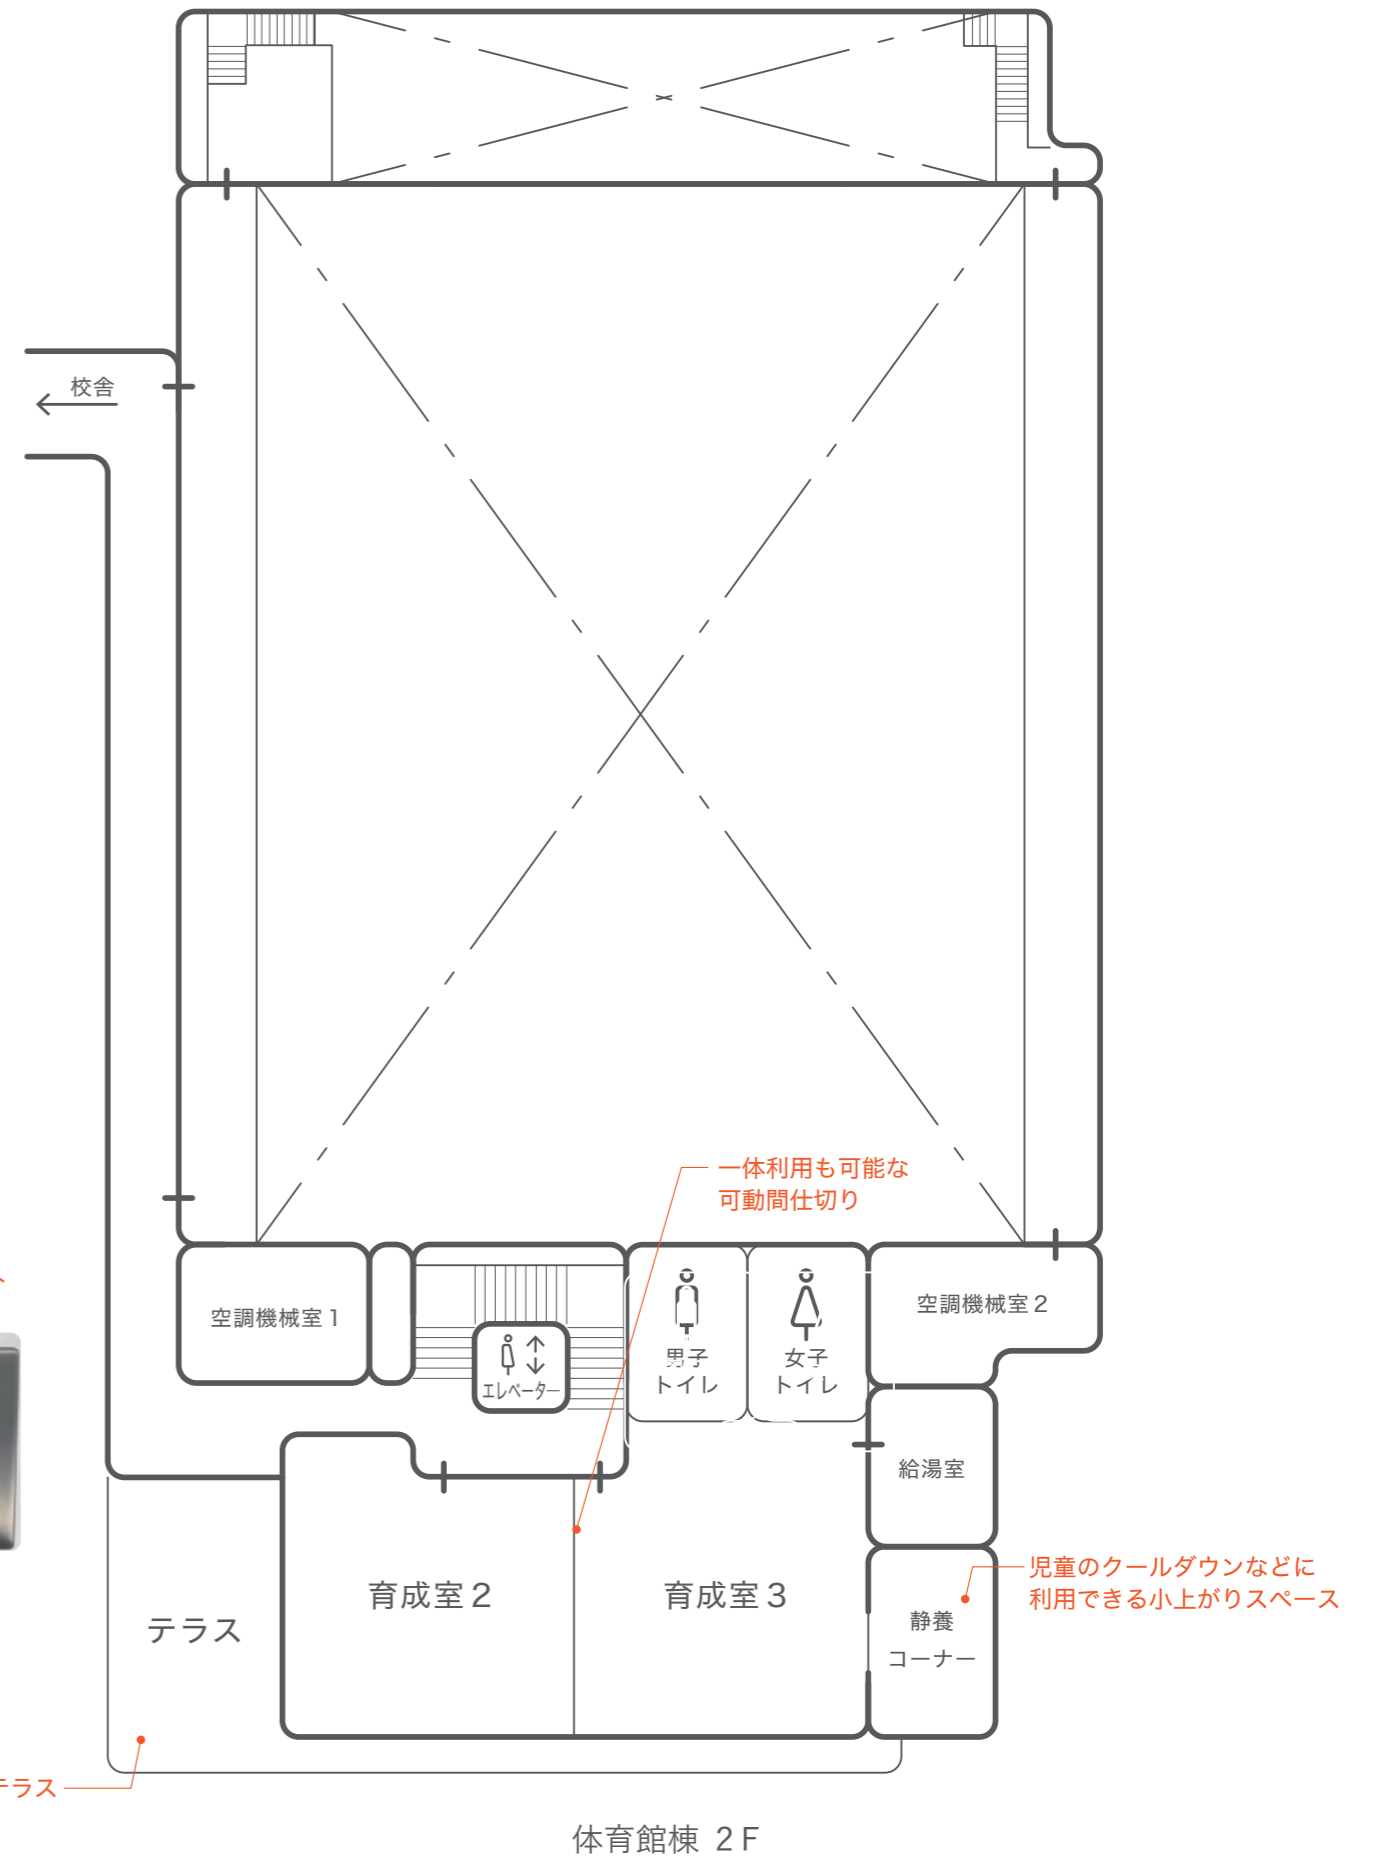

府中市立府中第八小学校・府中第一中学校平面図

【資料10】

府中市立府中第八小学校 校舎棟 1F 案内図

体育館棟 3F

体育館棟 4F