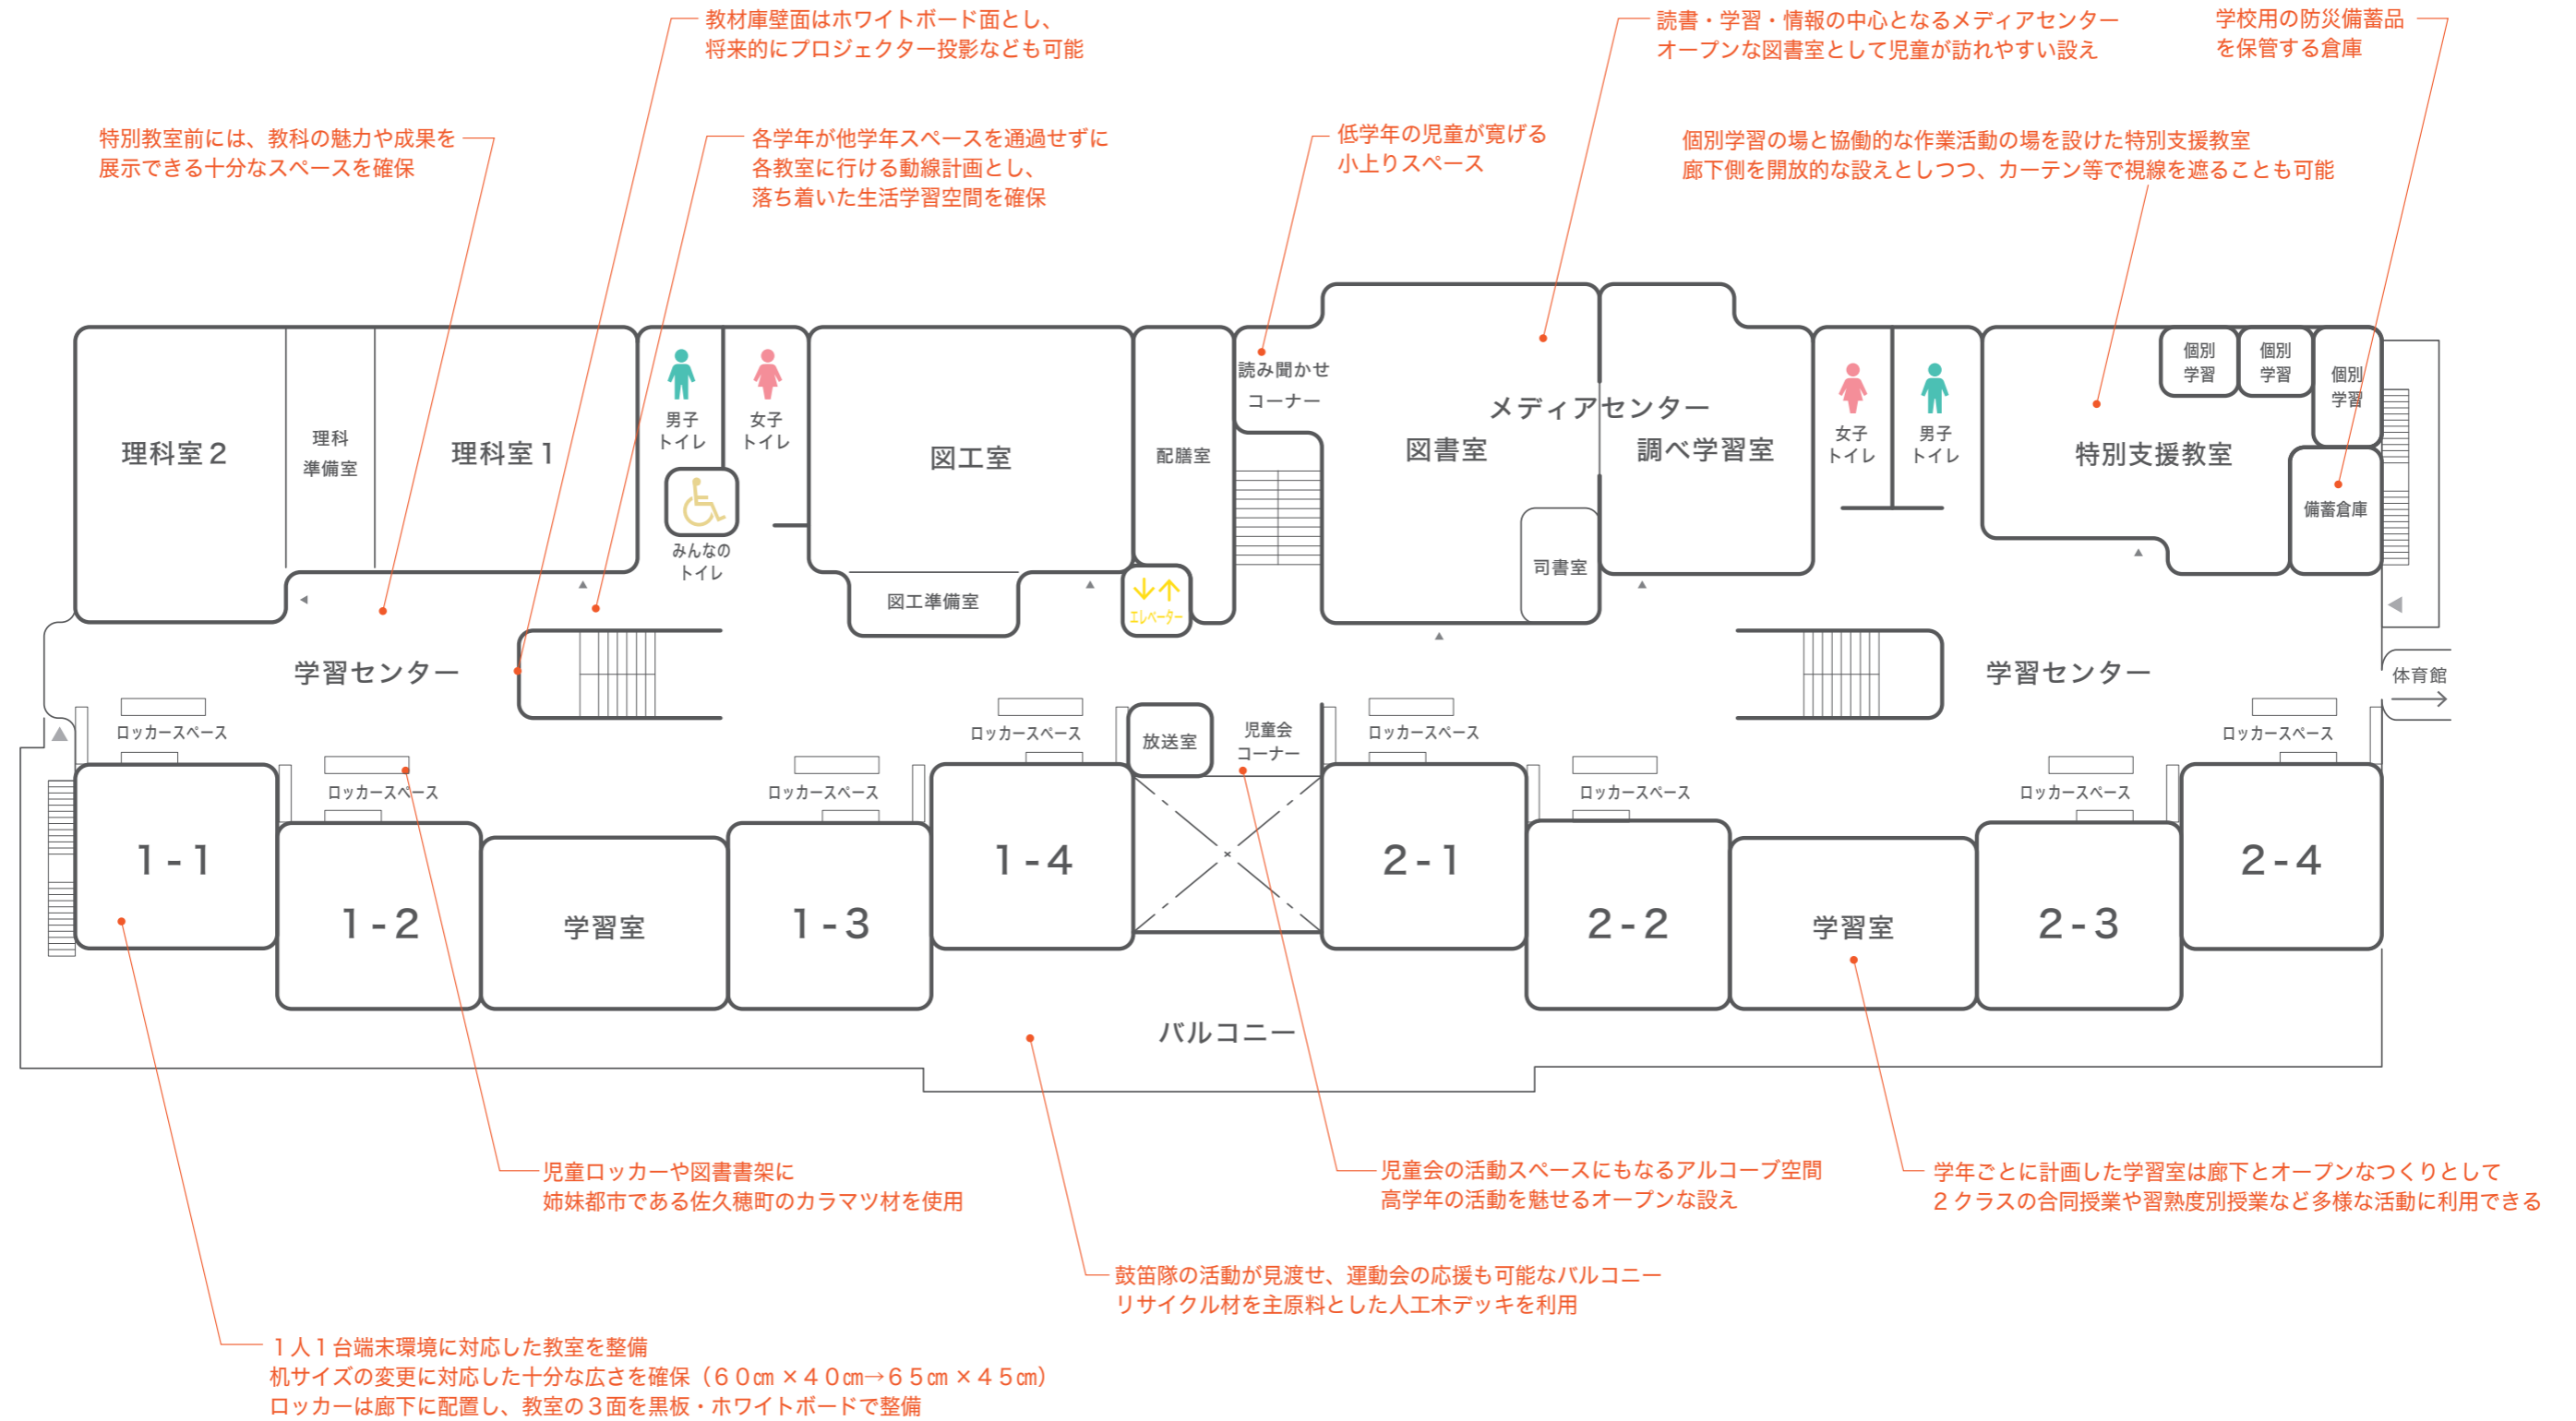

府中市立府中第八小学校・府中第一中学校平面図

【資料10】

府中市立府中第八小学校 校舎棟 1F 案内図

体育館棟 3F

体育館棟 4F