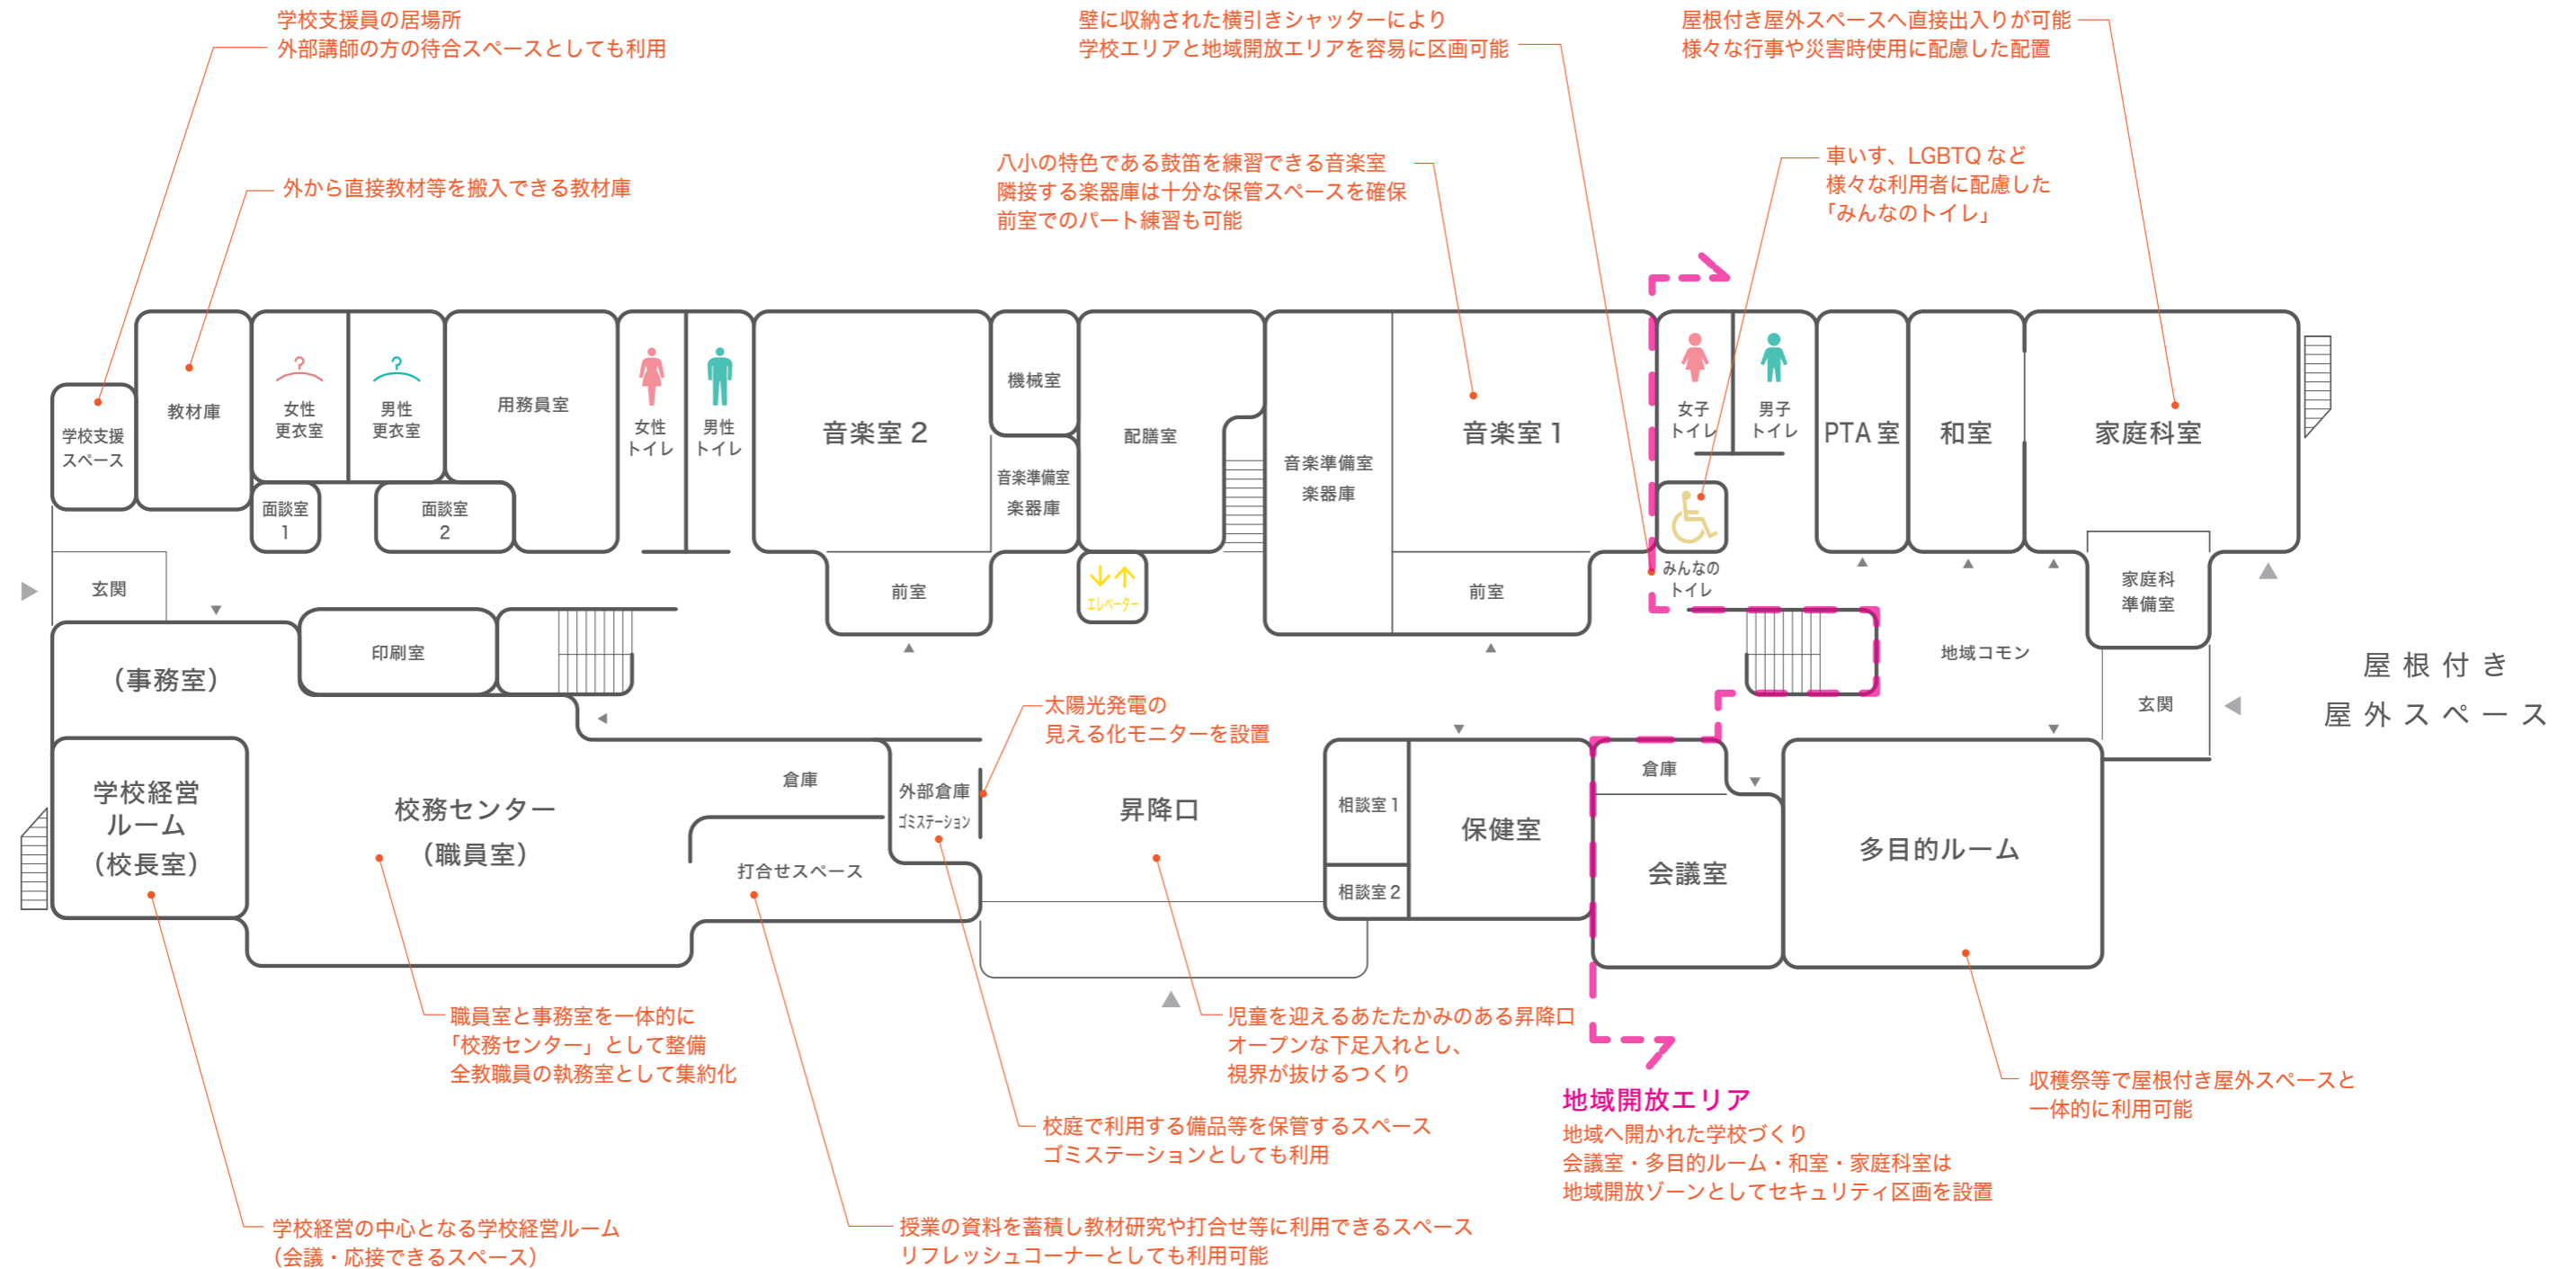

府中市立府中第八小学校・府中第一中学校平面図

【資料10】

府中市立府中第八小学校 校舎棟 1F 案内図

体育館棟 3F

体育館棟 4F