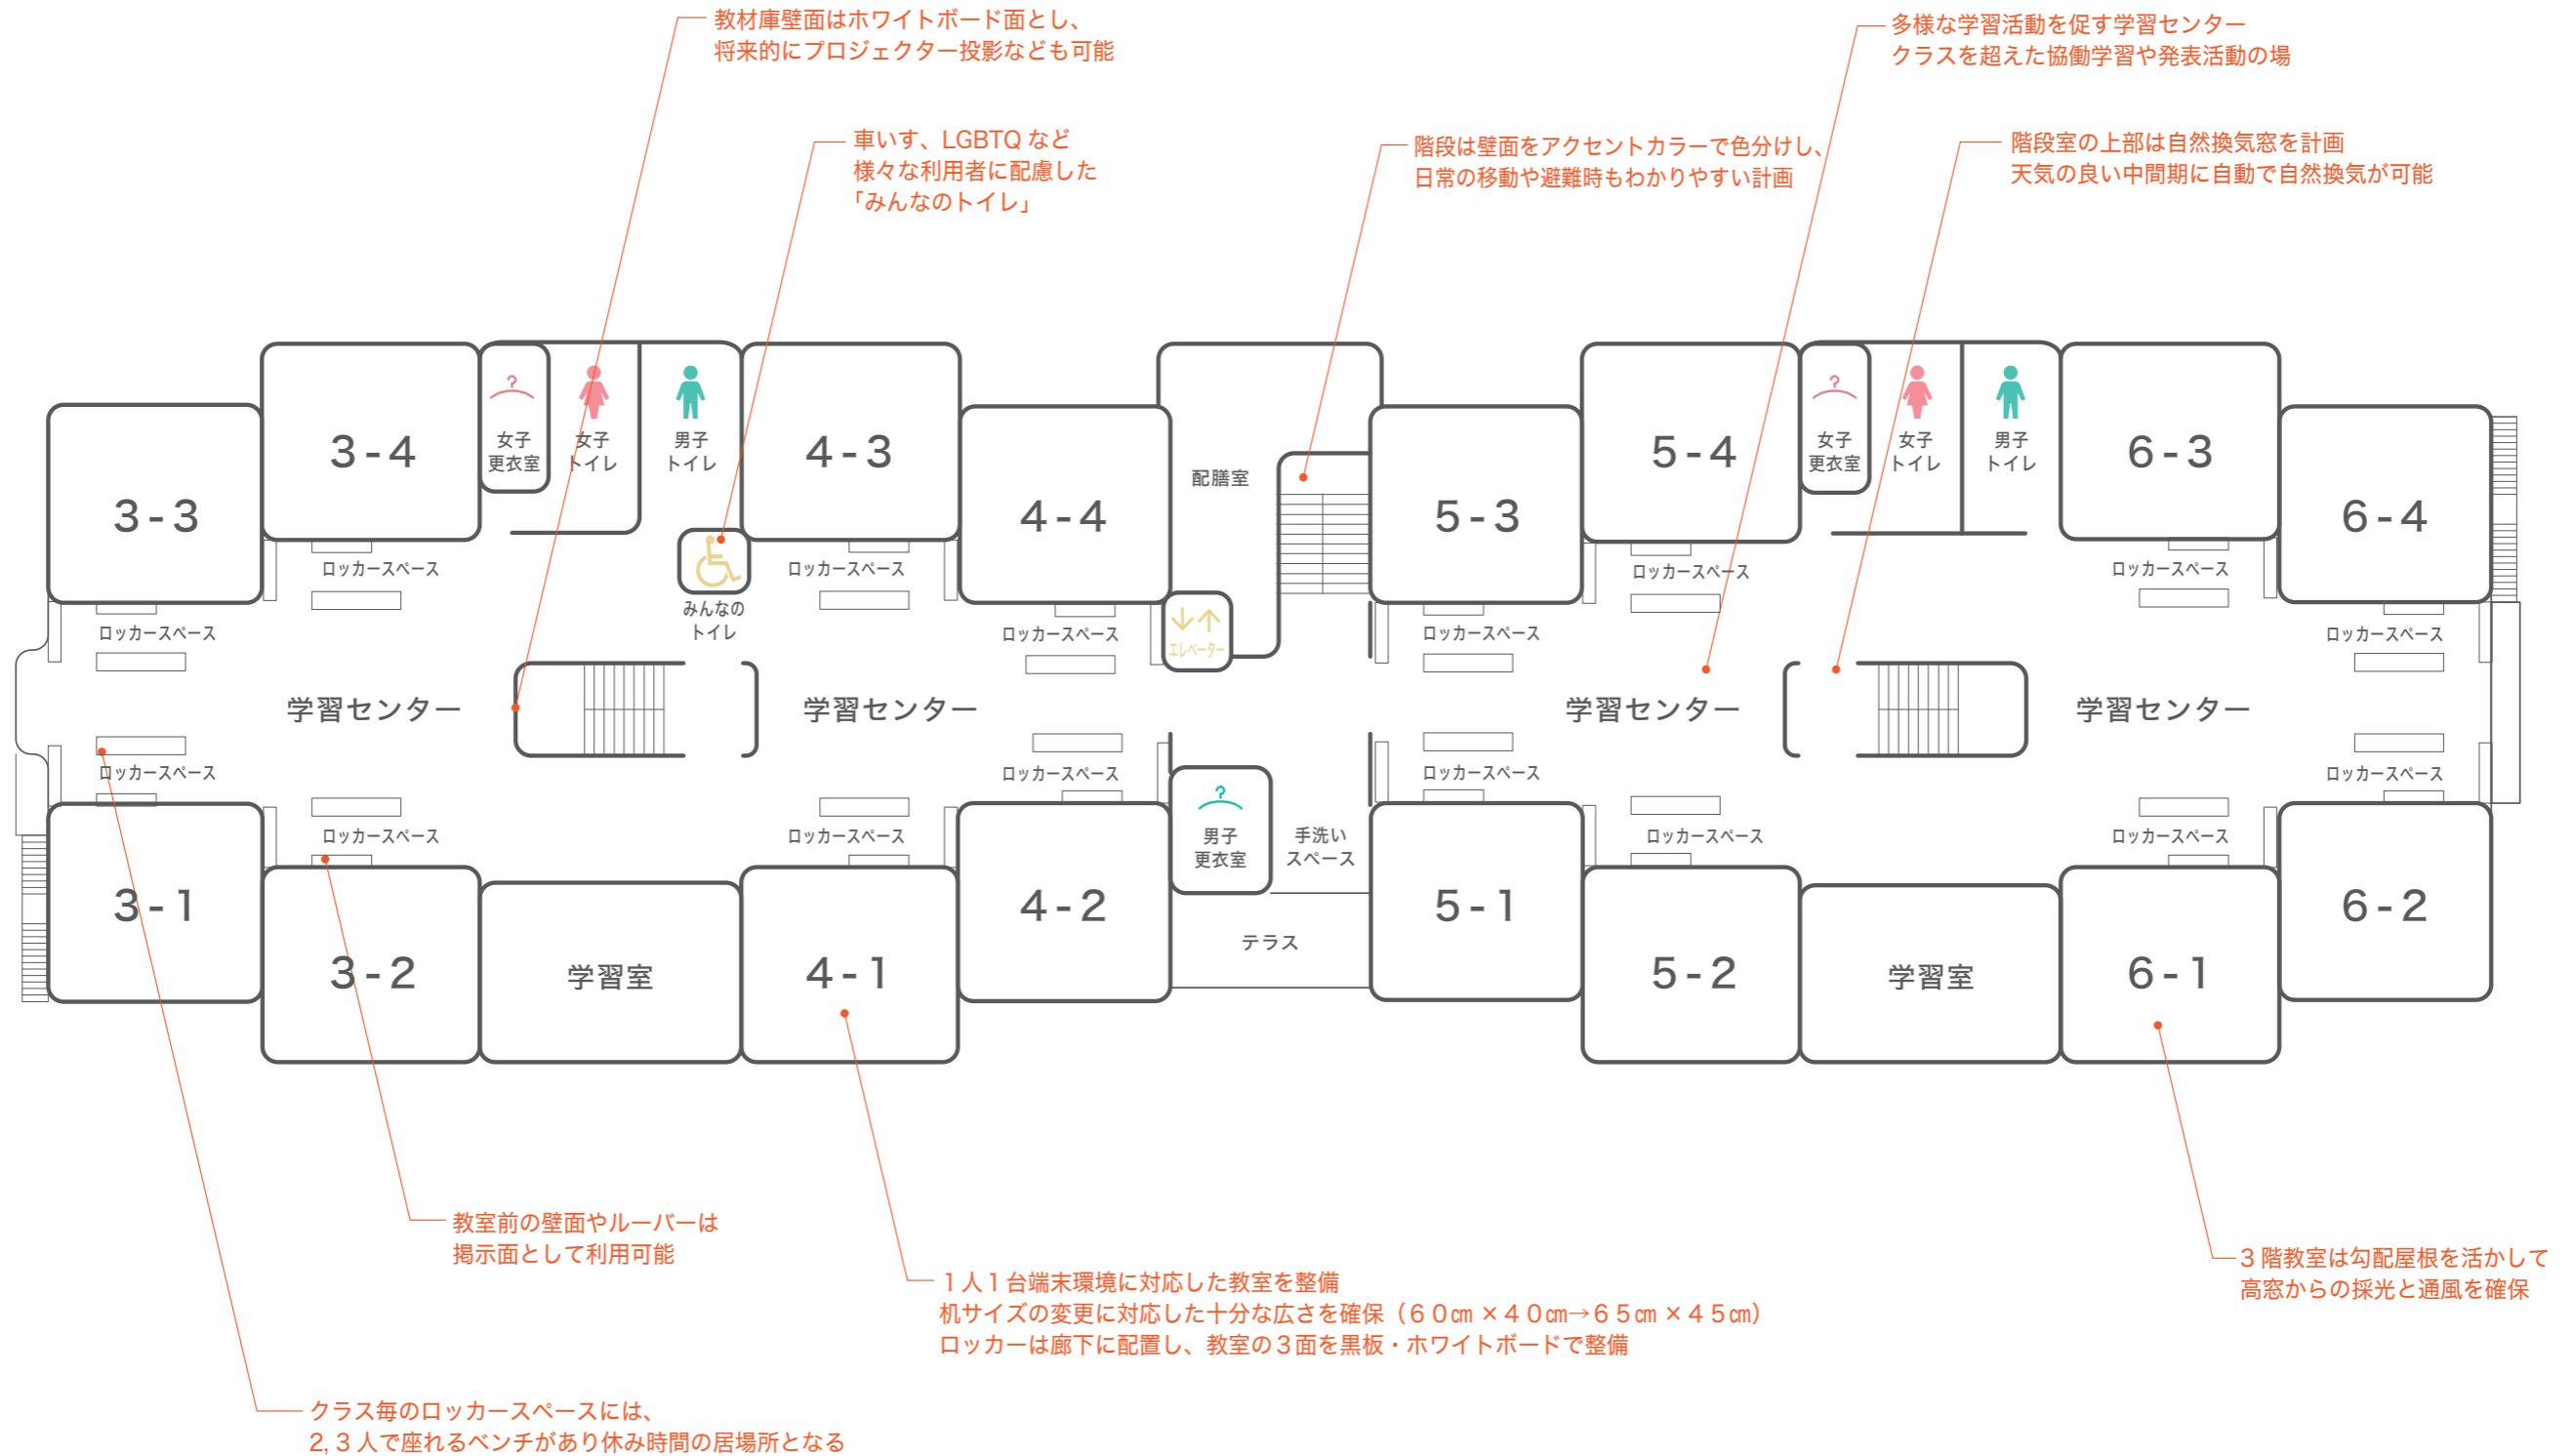

府中市立府中第八小学校・府中第一中学校平面図

【資料10】

府中市立府中第八小学校 校舎棟 1F 案内図

体育館棟 3F

体育館棟 4F