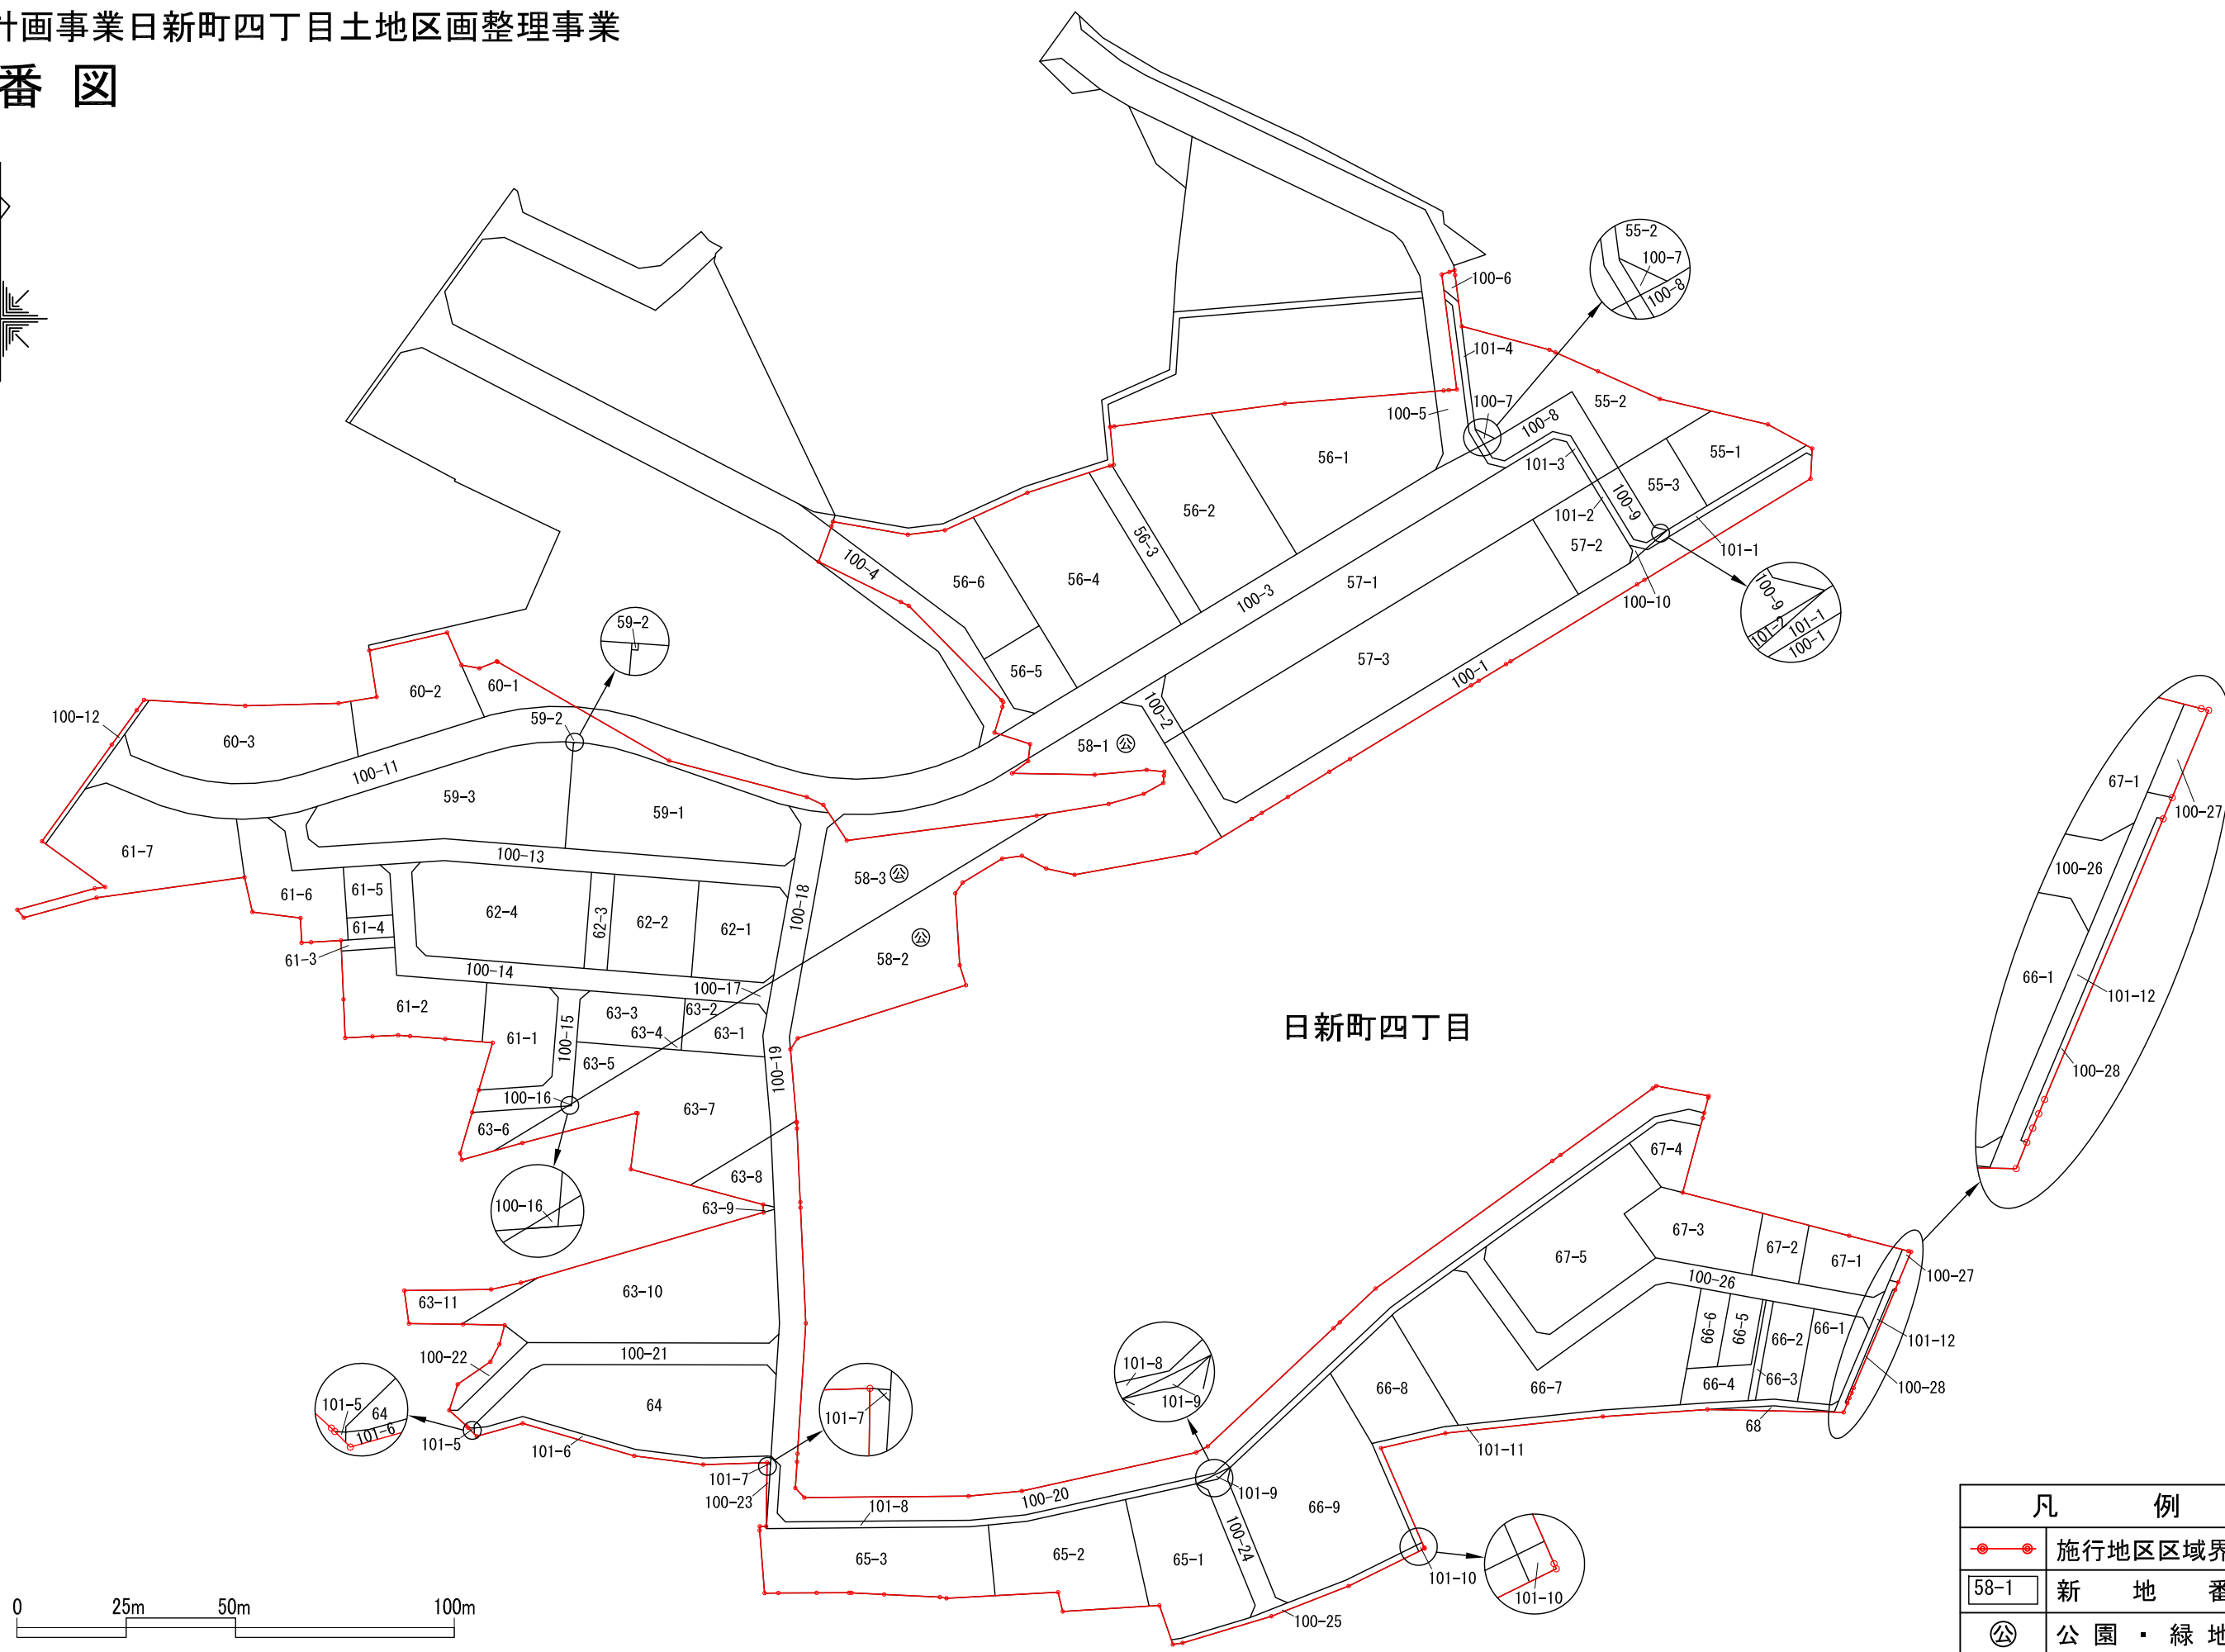

新地番図

日新町四丁目

凡 例	
	施行地区区域界
	新地番
	公園・緑地