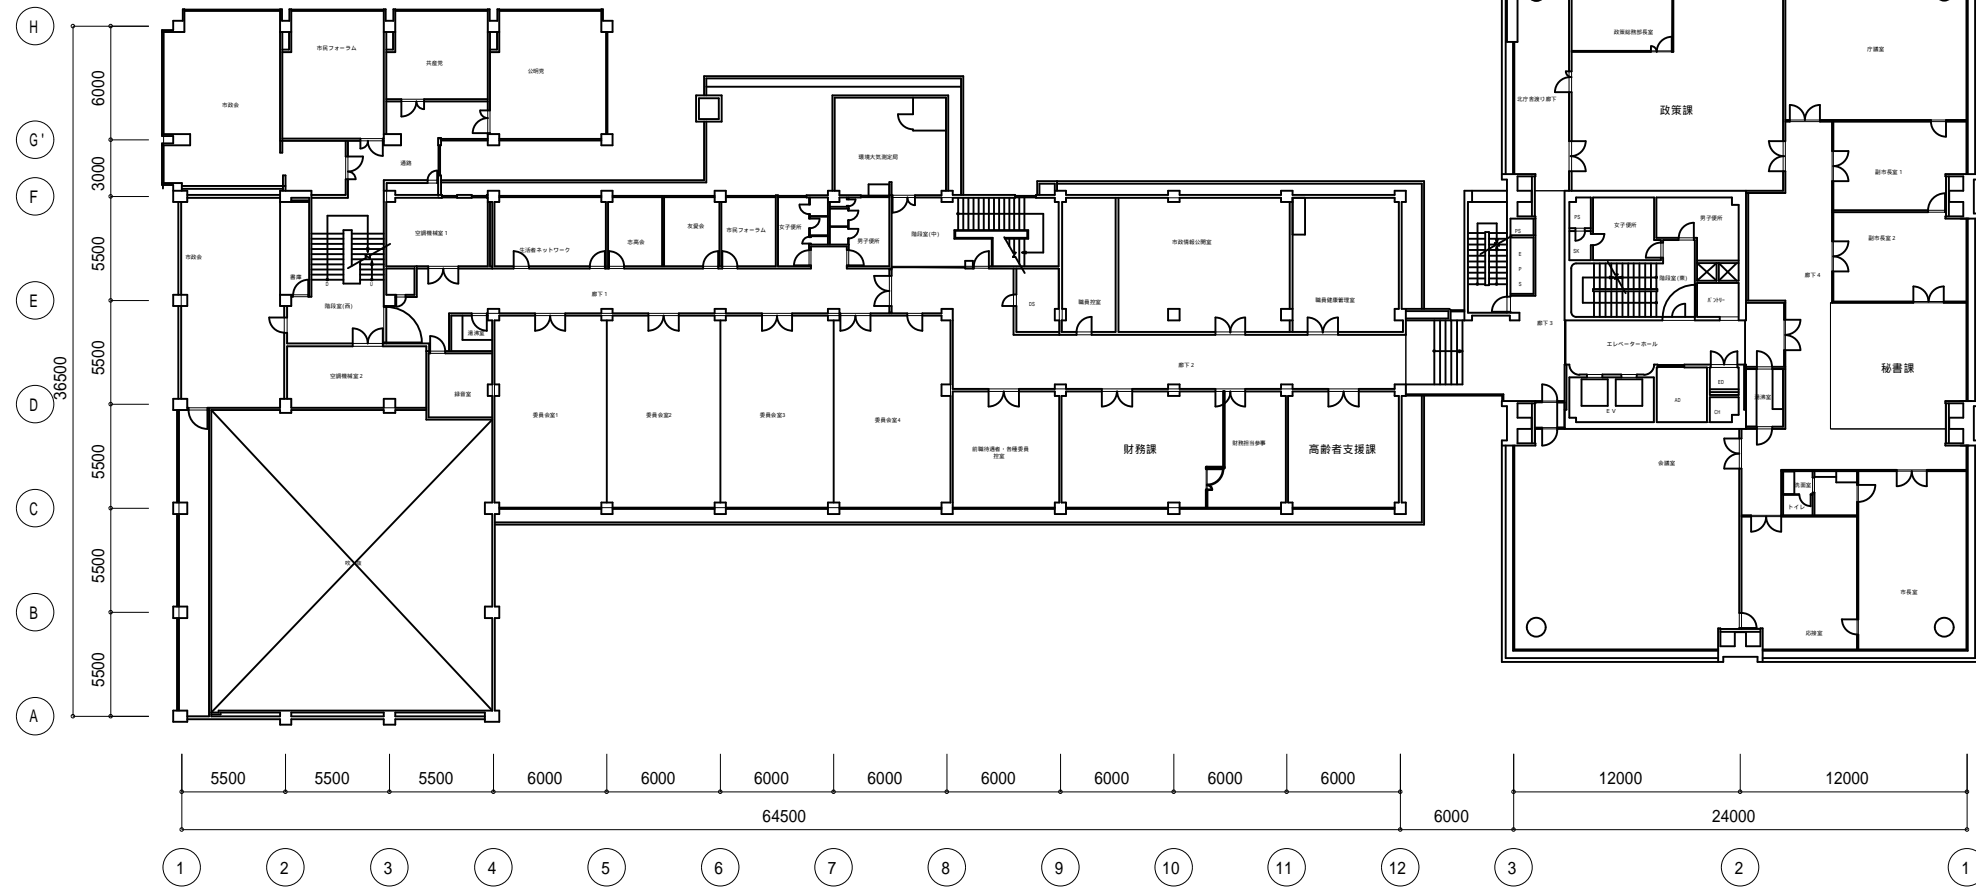

北庁舎 1F

【府中市役所本庁舎】1階平面図

北庁舎2F

西庁舎2F

東庁舎2F

【府中市役所本庁舎】2階平面図

北庁舎3F

西庁舎3F