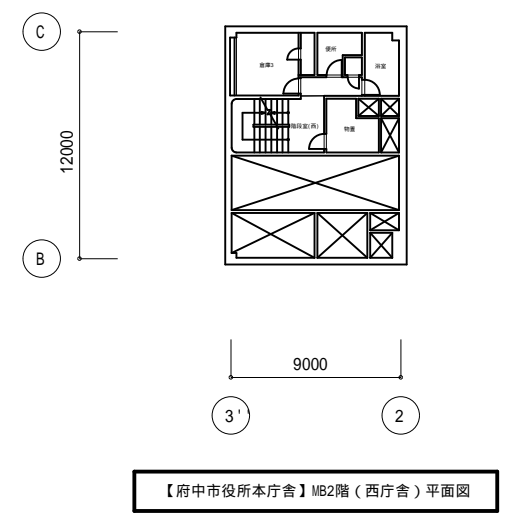

【府中市役所本庁舎】PH1階 (東庁舎) 平面図

【府中市役所本庁舎】R階 (東庁舎) 平面図

北庁舎B1F

西庁舎B1F

【府中市役所本庁舎】B1階平面図

北庁舎B2F

西庁舎B2F

東庁舎B2F