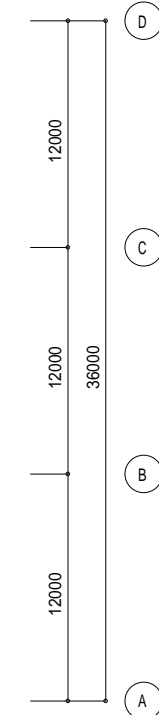

北庁舎 1F

【府中市役所本庁舎】1階平面図

北庁舎2F

西庁舎2F

東庁舎2F

【府中市役所本庁舎】2階平面図

北庁舎3F

西庁舎3F

東庁舎3F

【府中市役所本庁舎】3階平面図

北庁舎4F

西庁舎4F

東庁舎4F

【府中市役所本庁舎】4階平面図

北庁舎5F

東庁舎5F

【府中市役所本庁舎】5階平面図

東庁舎6F

【府中市役所本庁舎】6階平面図

東庁舎7F

【府中市役所本庁舎】7階平面図

【府中市役所本庁舎】PH2階 (東庁舎) 平面図

【府中市役所本庁舎】PHR階 (東庁舎) 平面図

【府中市役所本庁舎】8階 (東庁舎) 平面図

【府中市役所本庁舎】PH1階 (東庁舎) 平面図

【府中市役所本庁舎】R階 (東庁舎) 平面図

北庁舎B1F

西庁舎B1F

【府中市役所本庁舎】B1階平面図

北庁舎B2F

西庁舎B2F

東庁舎B2F