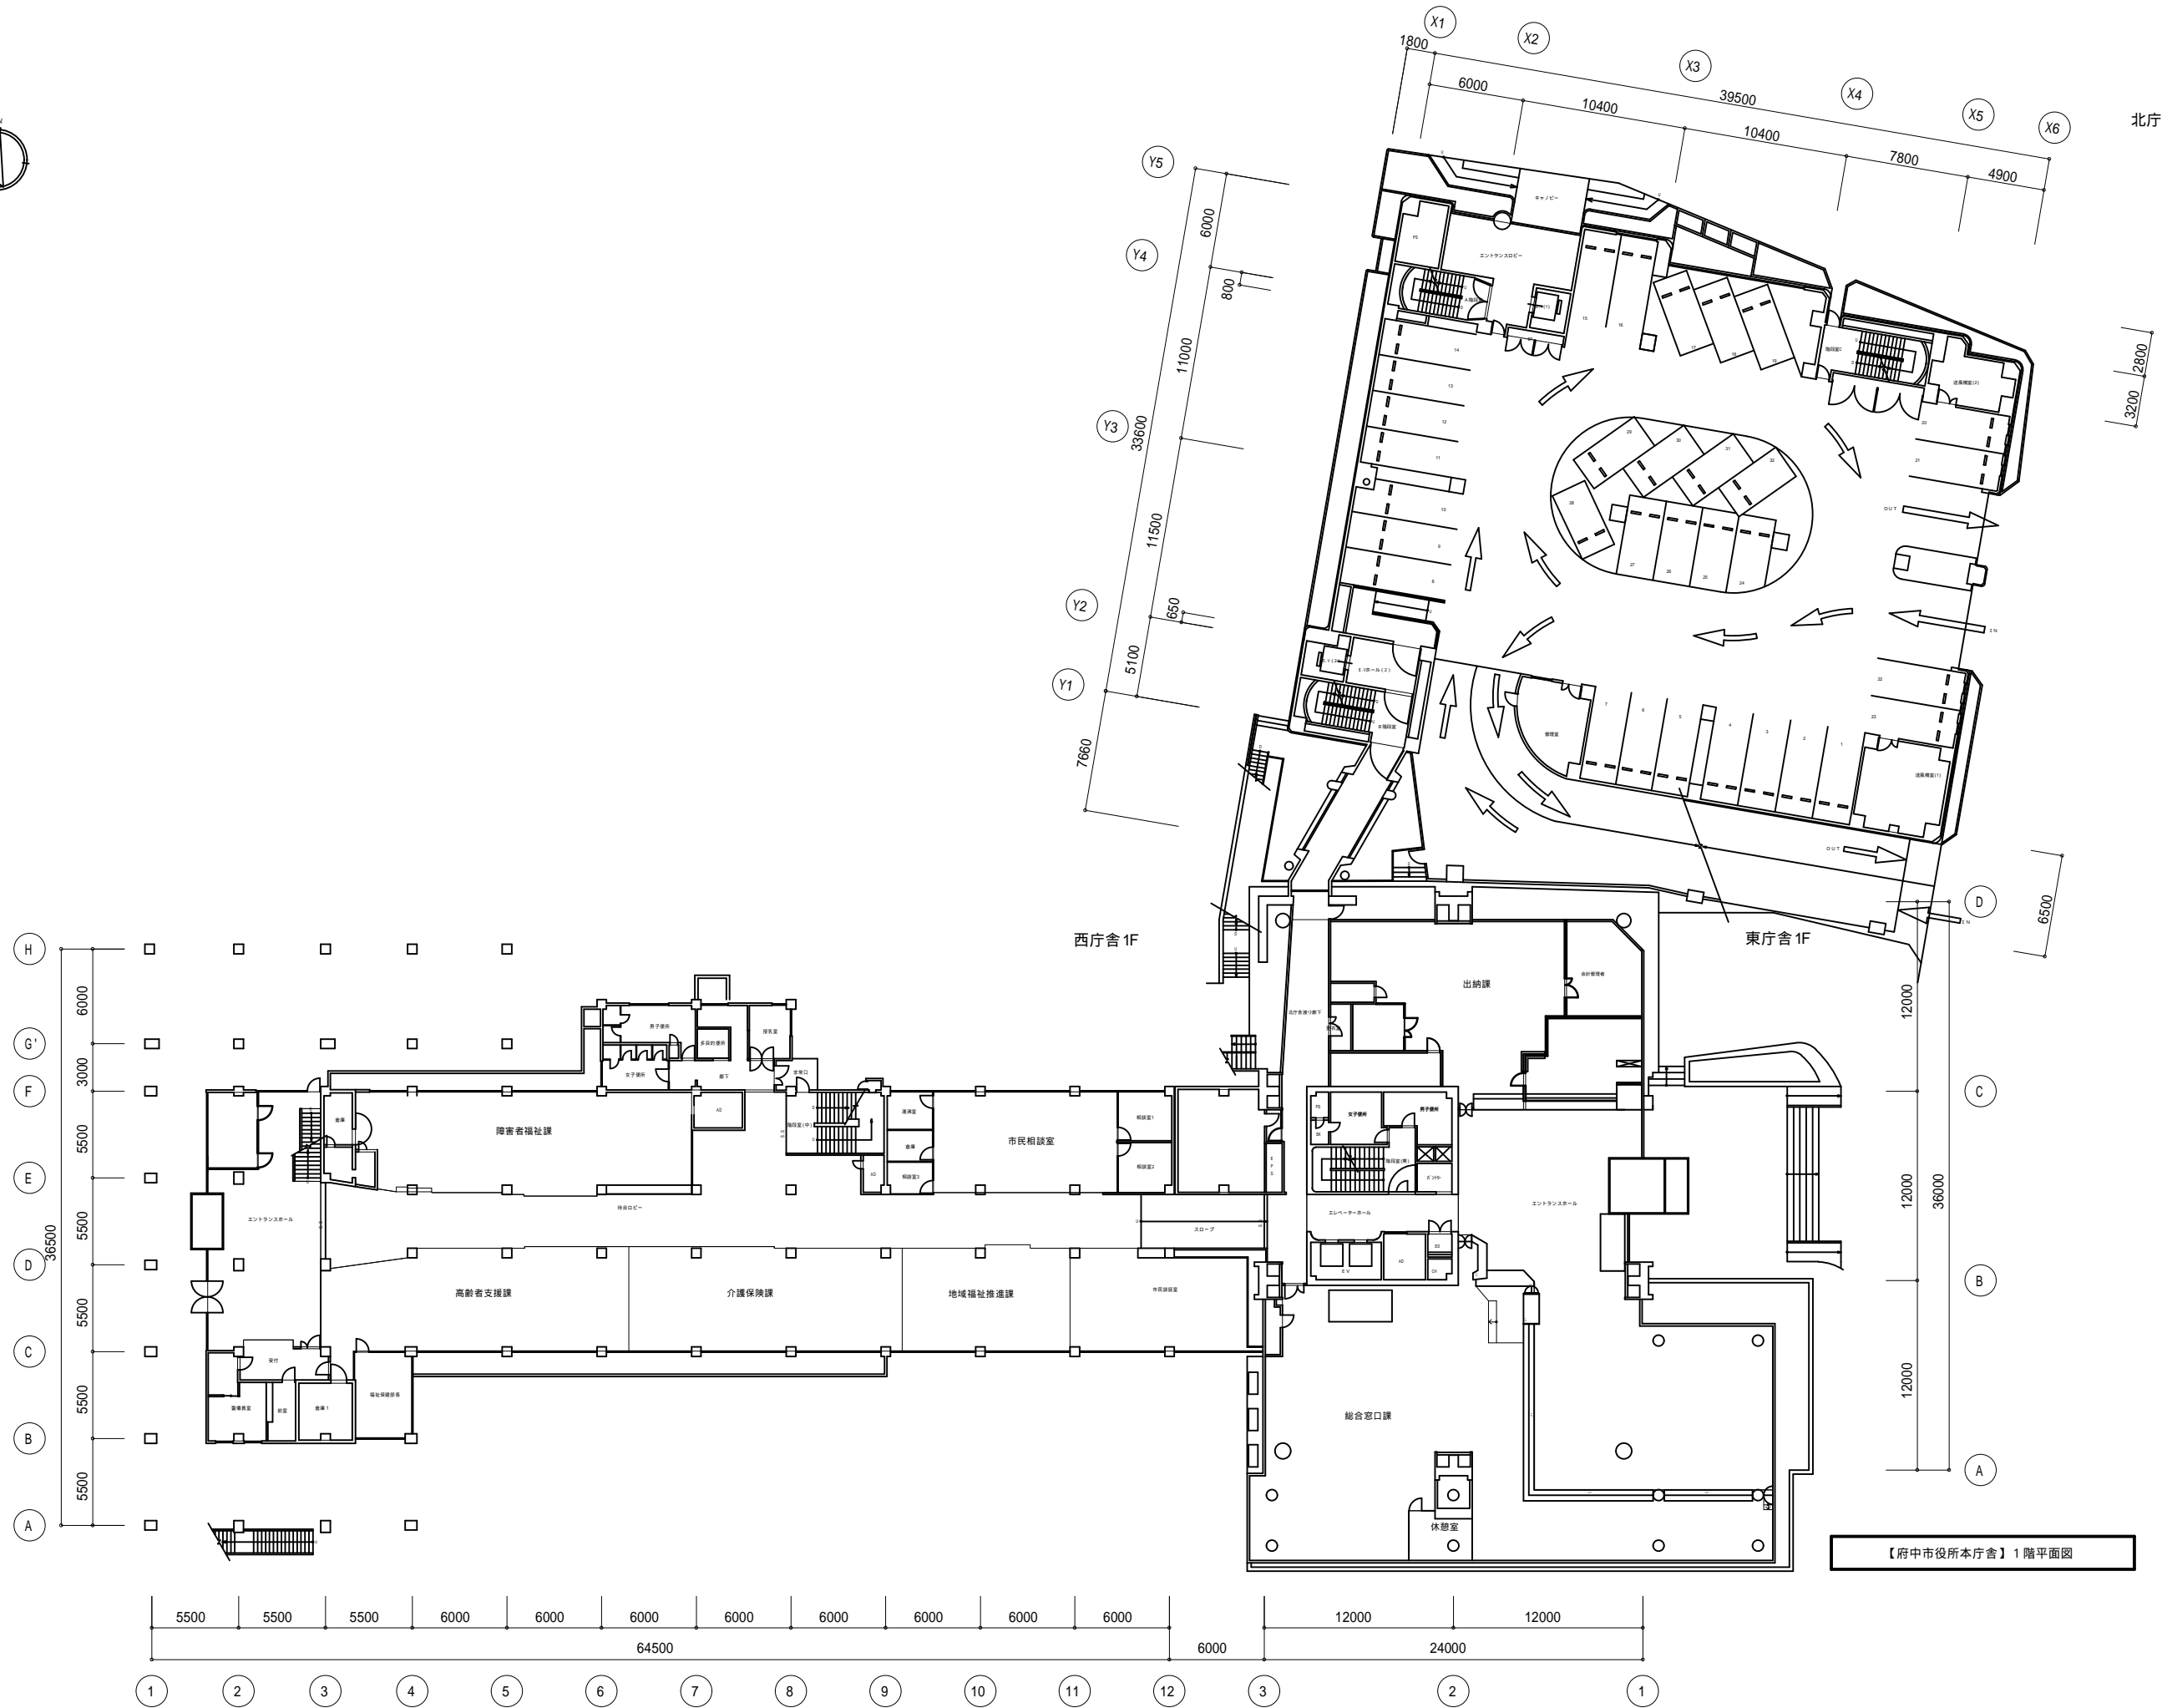

北庁舎 1F

【府中市役所本庁舎】1階平面図

北庁舎2F

西庁舎2F

東庁舎2F

【府中市役所本庁舎】2階平面図

北庁舎3F

西庁舎3F

東庁舎3F

【府中市役所本庁舎】3階平面図

北庁舎4F

西庁舎4F

東庁舎4F

【府中市役所本庁舎】4階平面図

北庁舎5F

東庁舎5F