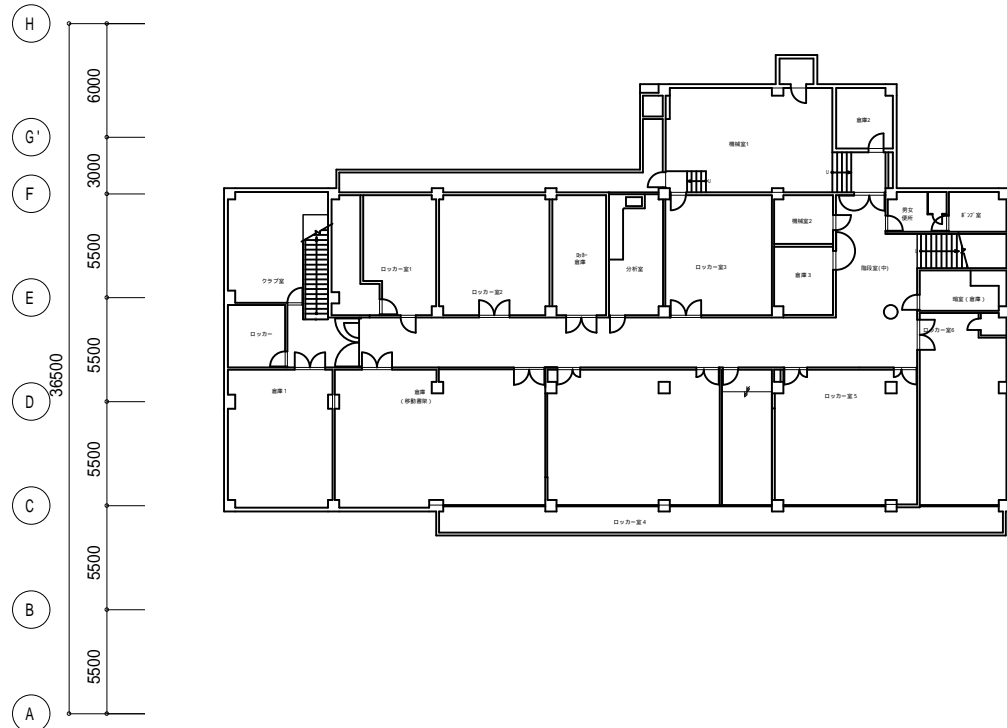

【府中市役所本庁舎】PH1階 (東庁舎) 平面図

【府中市役所本庁舎】R階 (東庁舎) 平面図

北庁舎B1F

西庁舎B1F

【府中市役所本庁舎】B1階平面図

北庁舎B2F

西庁舎B2F

東庁舎B2F