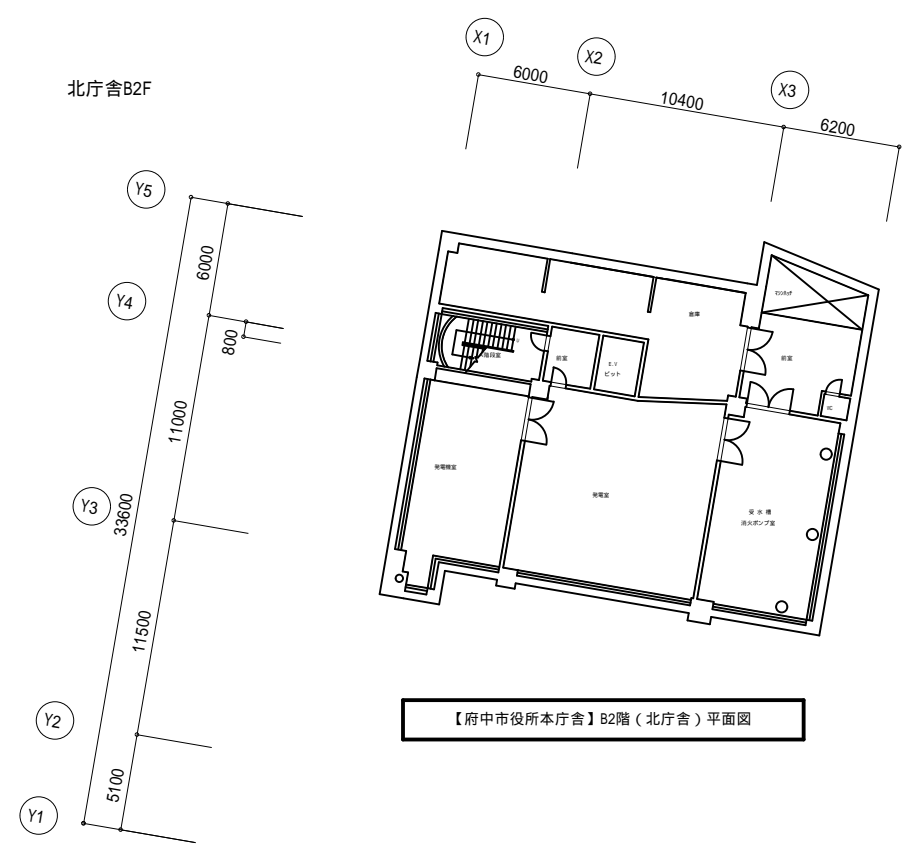

北庁舎 1F

【府中市役所本庁舎】1階平面図

北庁舎2F

西庁舎2F

東庁舎2F

【府中市役所本庁舎】2階平面図

北庁舎3F

西庁舎3F

【府中市役所本庁舎】5階平面図

東庁舎6F

【府中市役所本庁舎】6階平面図

東庁舎7F

【府中市役所本庁舎】7階平面図

【府中市役所本庁舎】PH2階 (東庁舎) 平面図

【府中市役所本庁舎】PHR階 (東庁舎) 平面図

【府中市役所本庁舎】8階 (東庁舎) 平面図

【府中市役所本庁舎】PH1階 (東庁舎) 平面図

【府中市役所本庁舎】R階 (東庁舎) 平面図

北庁舎B1F

西庁舎B1F

【府中市役所本庁舎】B1階平面図

北庁舎B2F

西庁舎B2F

東庁舎B2F