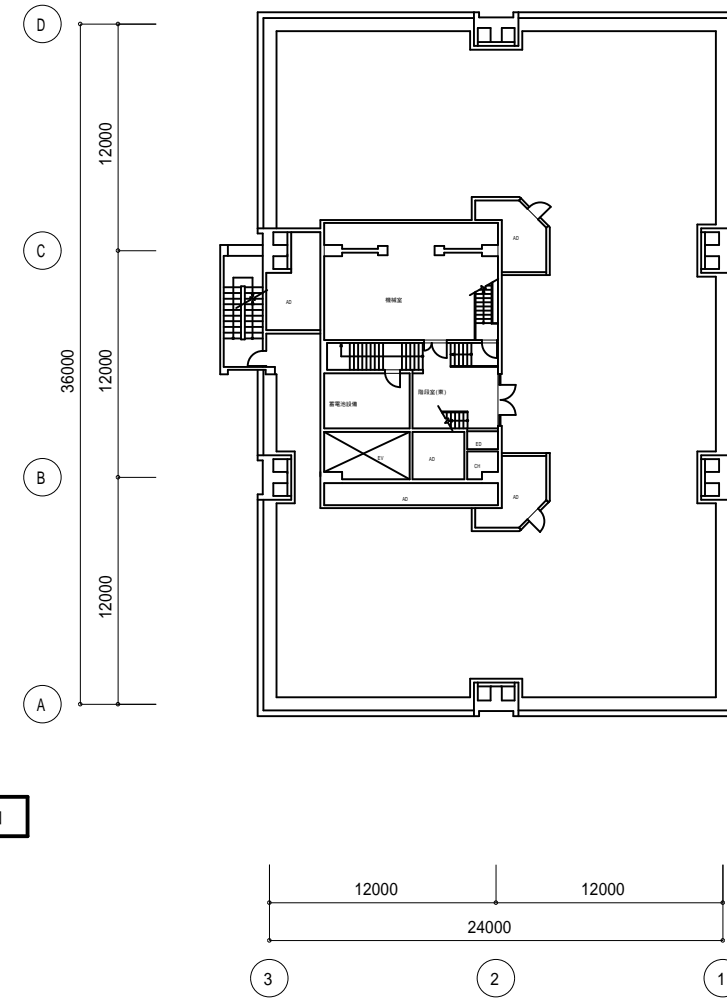

北庁舎 1F

【府中市役所本庁舎】1階平面図

北庁舎2F

西庁舎2F

東庁舎2F

【府中市役所本庁舎】2階平面図

北庁舎3F

西庁舎3F

【府中市役所本庁舎】5階平面図

東庁舎6F

【府中市役所本庁舎】6階平面図

東庁舎7F

【府中市役所本庁舎】7階平面図

【府中市役所本庁舎】PH2階 (東庁舎) 平面図

【府中市役所本庁舎】PHR階 (東庁舎) 平面図

【府中市役所本庁舎】8階 (東庁舎) 平面図

【府中市役所本庁舎】PH1階 (東庁舎) 平面図

【府中市役所本庁舎】R階 (東庁舎) 平面図

北庁舎B1F

西庁舎B1F

【府中市役所本庁舎】B1階平面図

北庁舎B2F

西庁舎B2F

東庁舎B2F