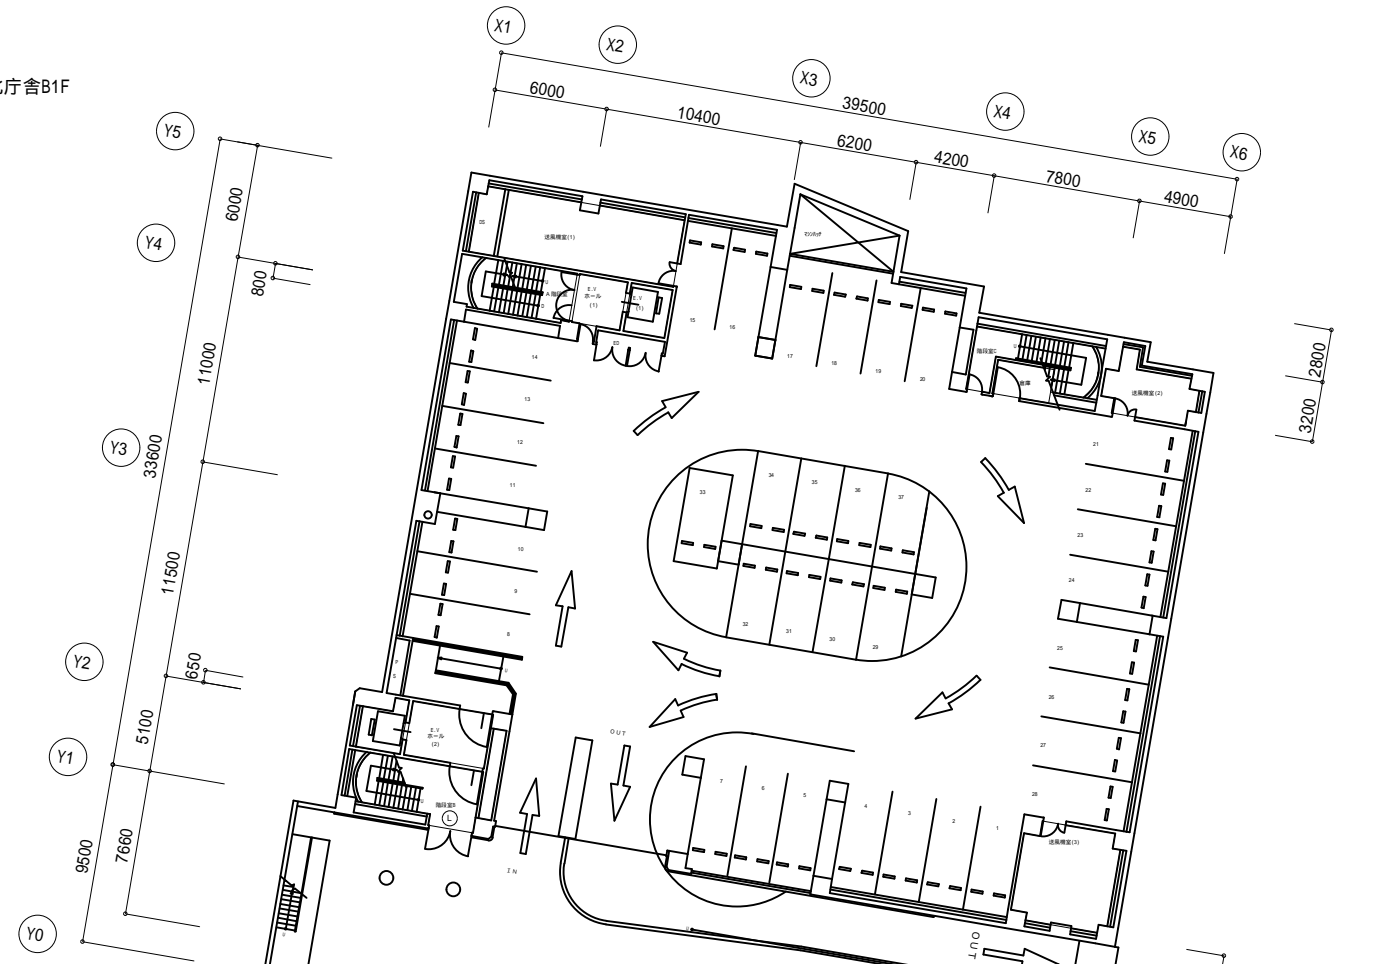

北庁舎 1F

【府中市役所本庁舎】1階平面図

北庁舎2F

西庁舎2F

東庁舎2F

【府中市役所本庁舎】2階平面図

北庁舎3F

西庁舎3F

【府中市役所本庁舎】PH1階 (東庁舎) 平面図

【府中市役所本庁舎】R階 (東庁舎) 平面図

北庁舎B1F

西庁舎B1F

【府中市役所本庁舎】B1階平面図

北庁舎B2F

西庁舎B2F

東庁舎B2F