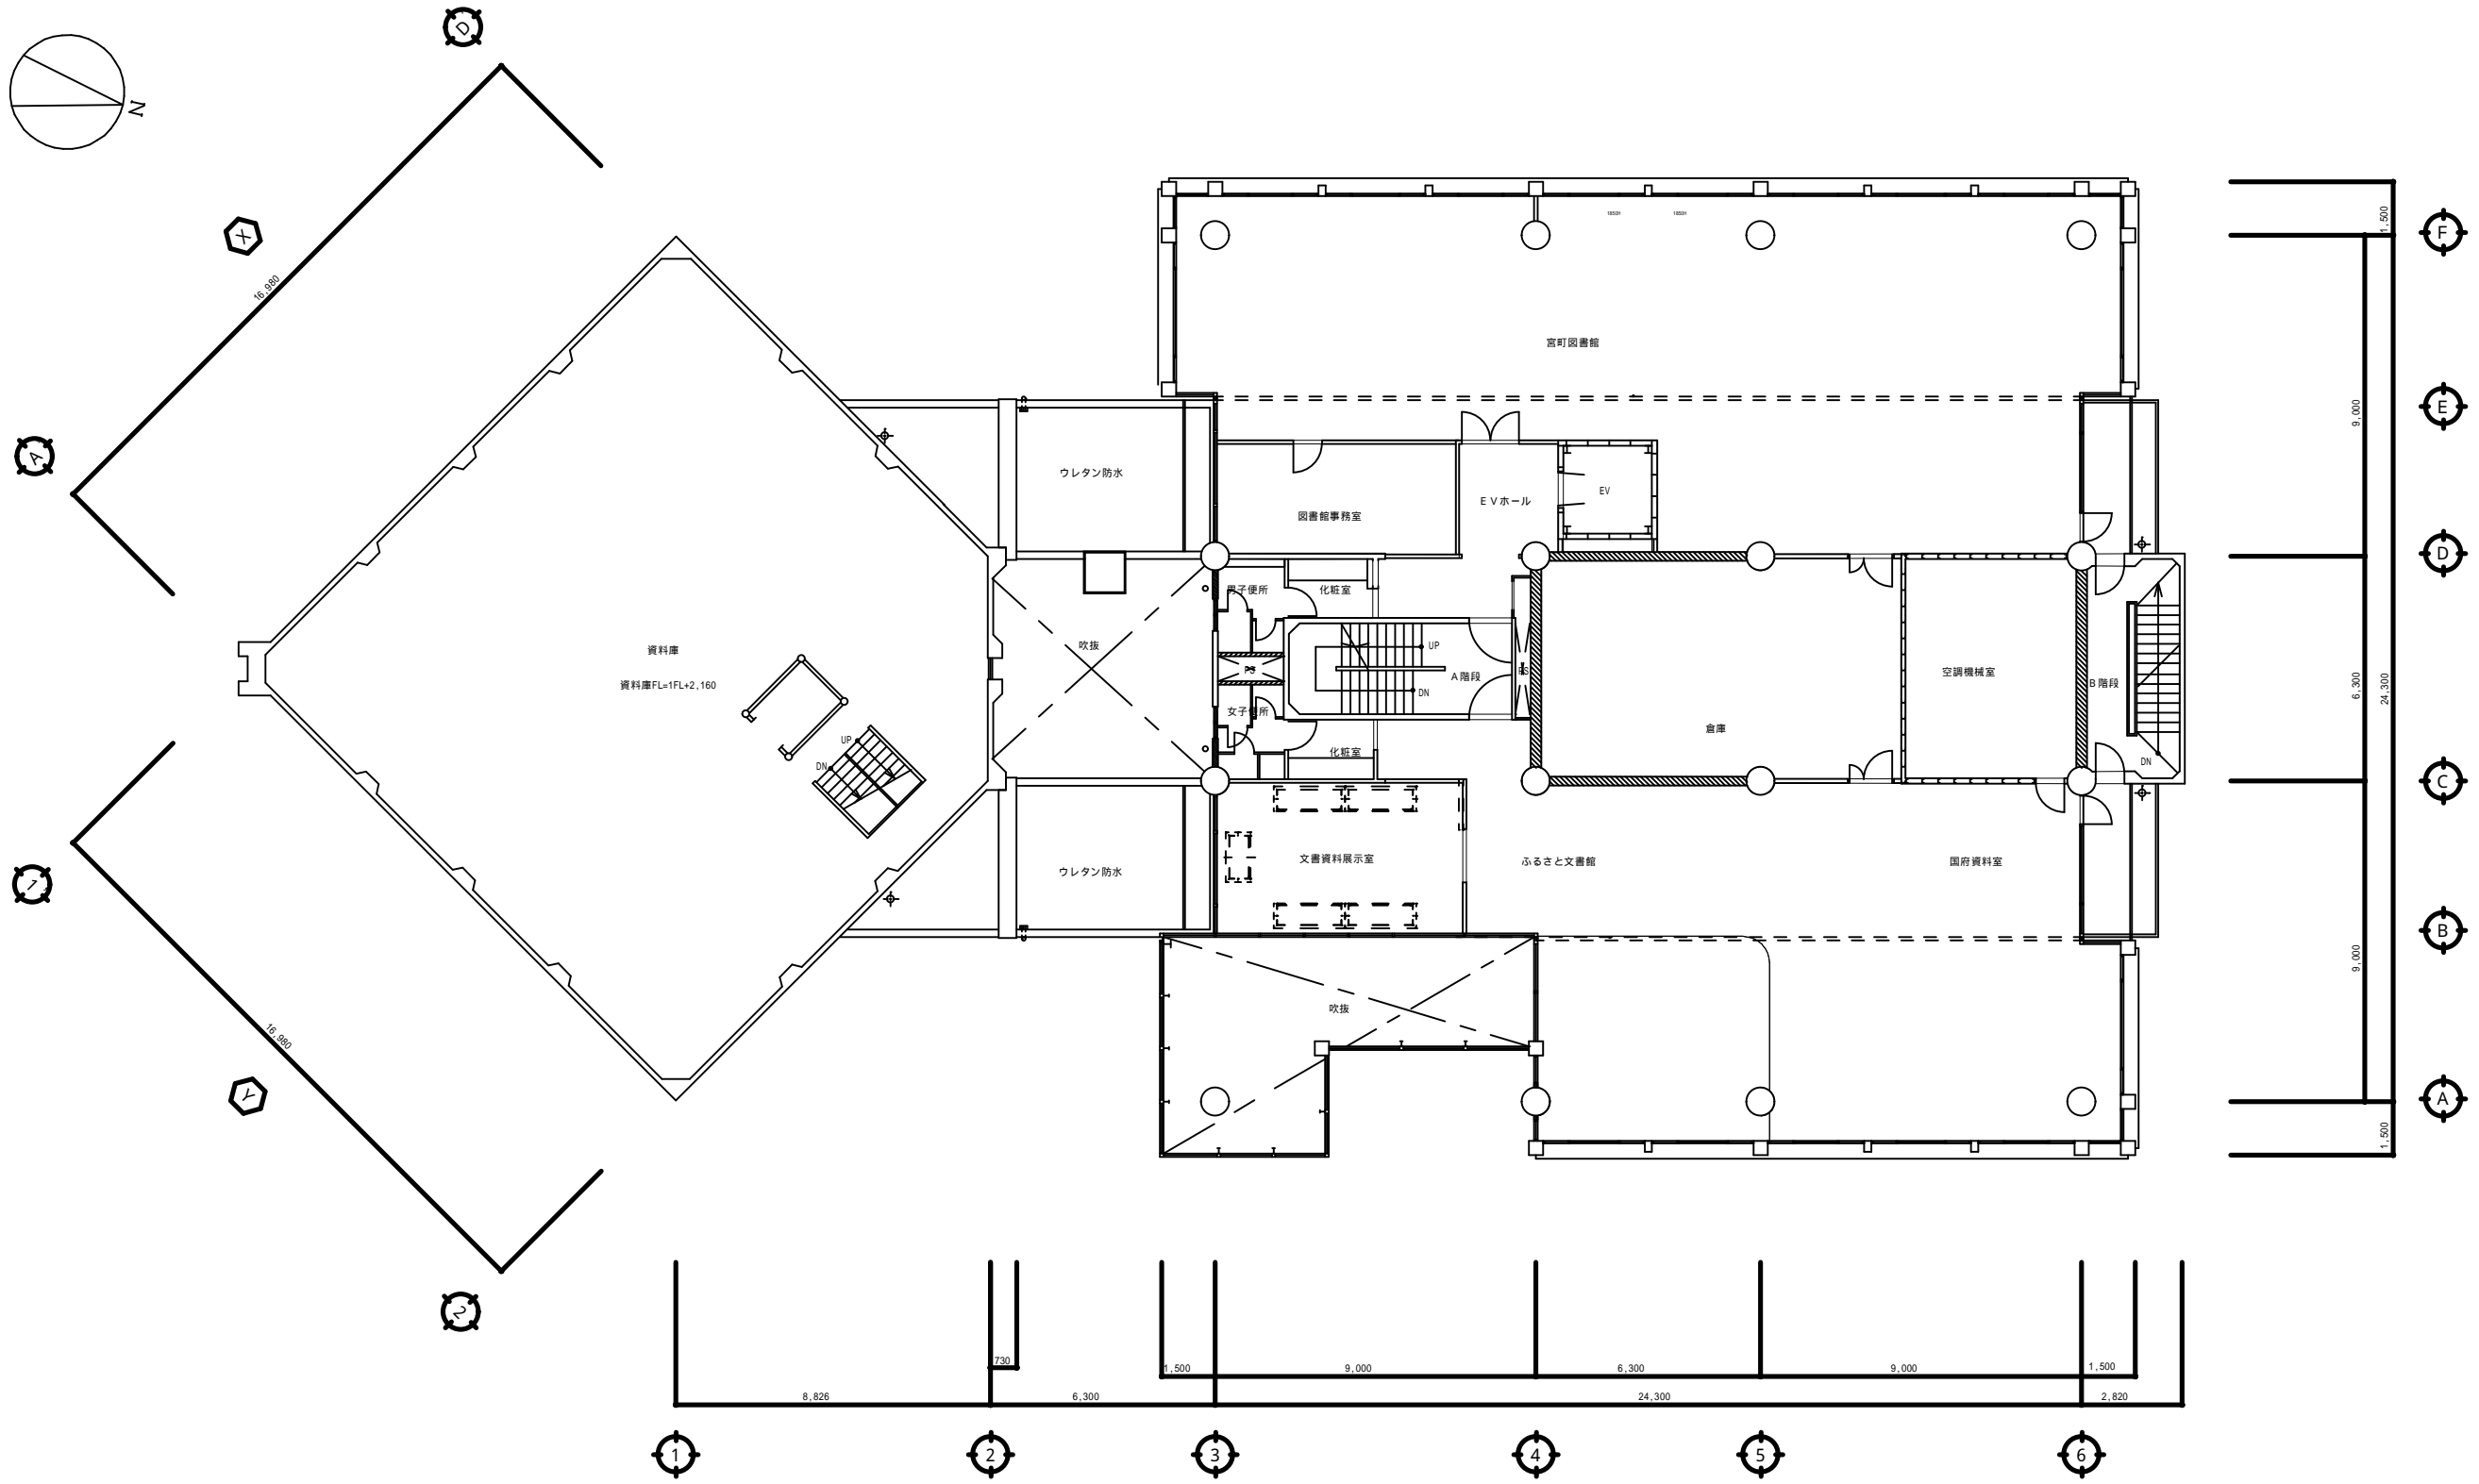

ふるさと府中歴史館1階平面図

ふるさと府中歴史館 2階平面図

ダムウェーター機械室

ふるさと府中歴史館3階平面図