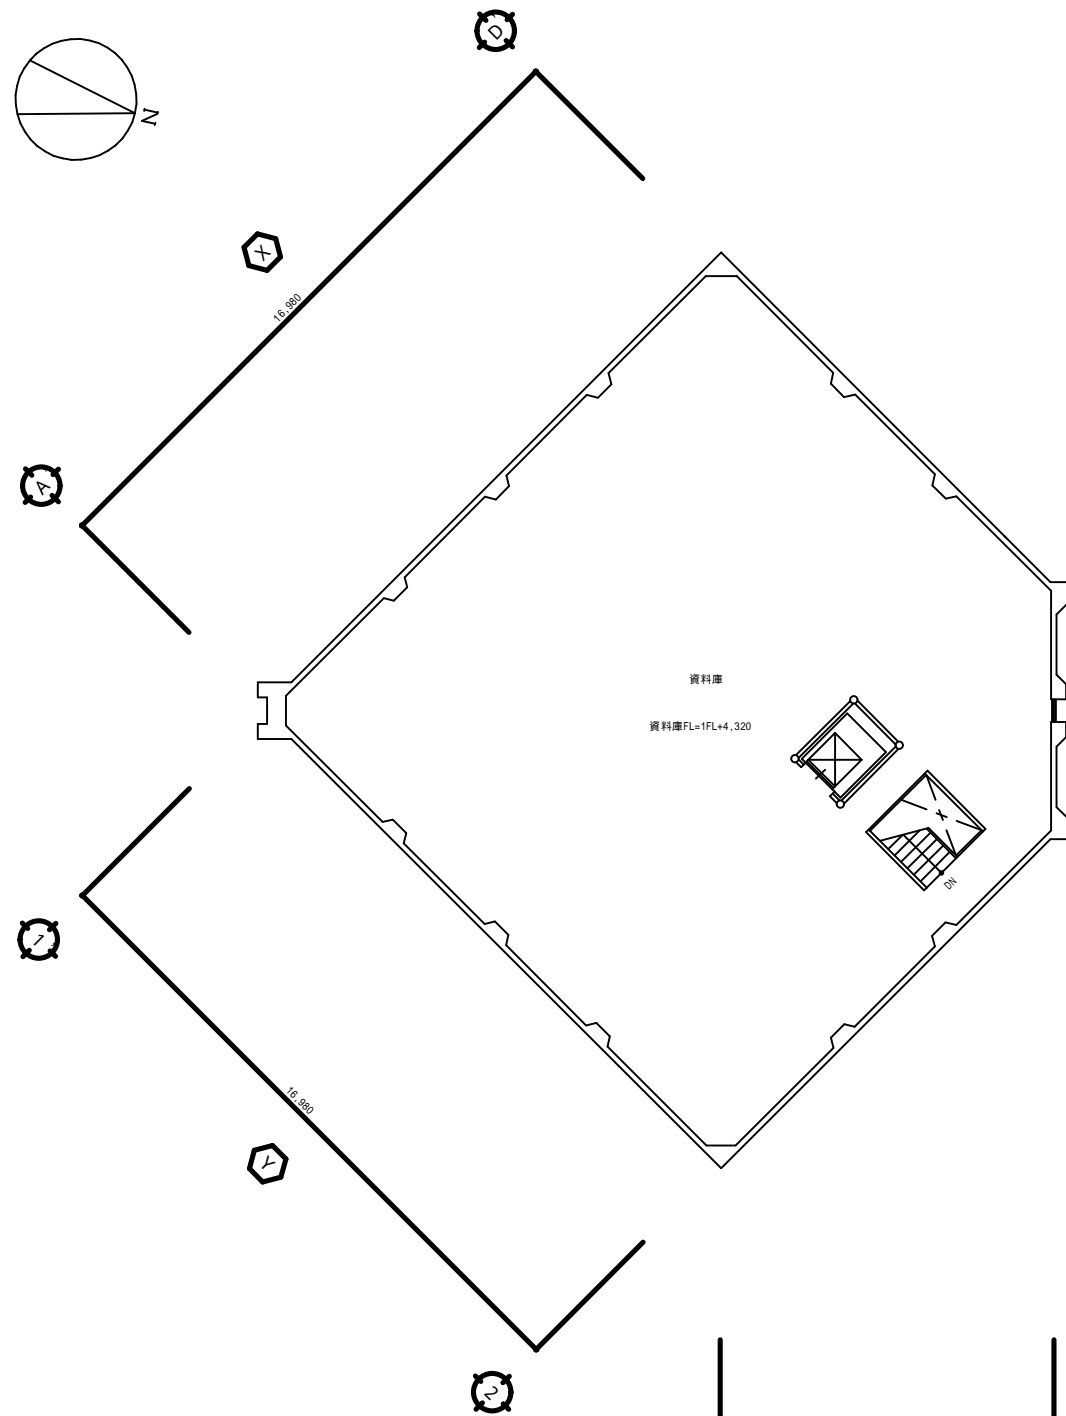

ふるさと府中歴史館1階平面図

ふるさと府中歴史館 2階平面図

ダムウェーター機械室

ふるさと府中歴史館3階平面図