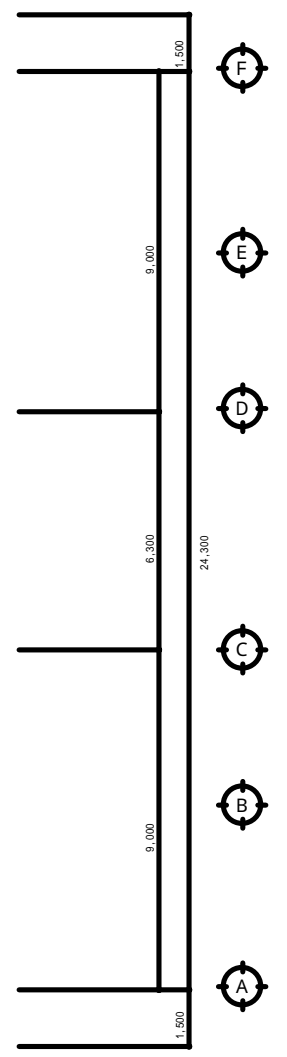

ふるさと府中歴史館1階平面図

ふるさと府中歴史館 2階平面図

ダムウェーター機械室

ふるさと府中歴史館3階平面図