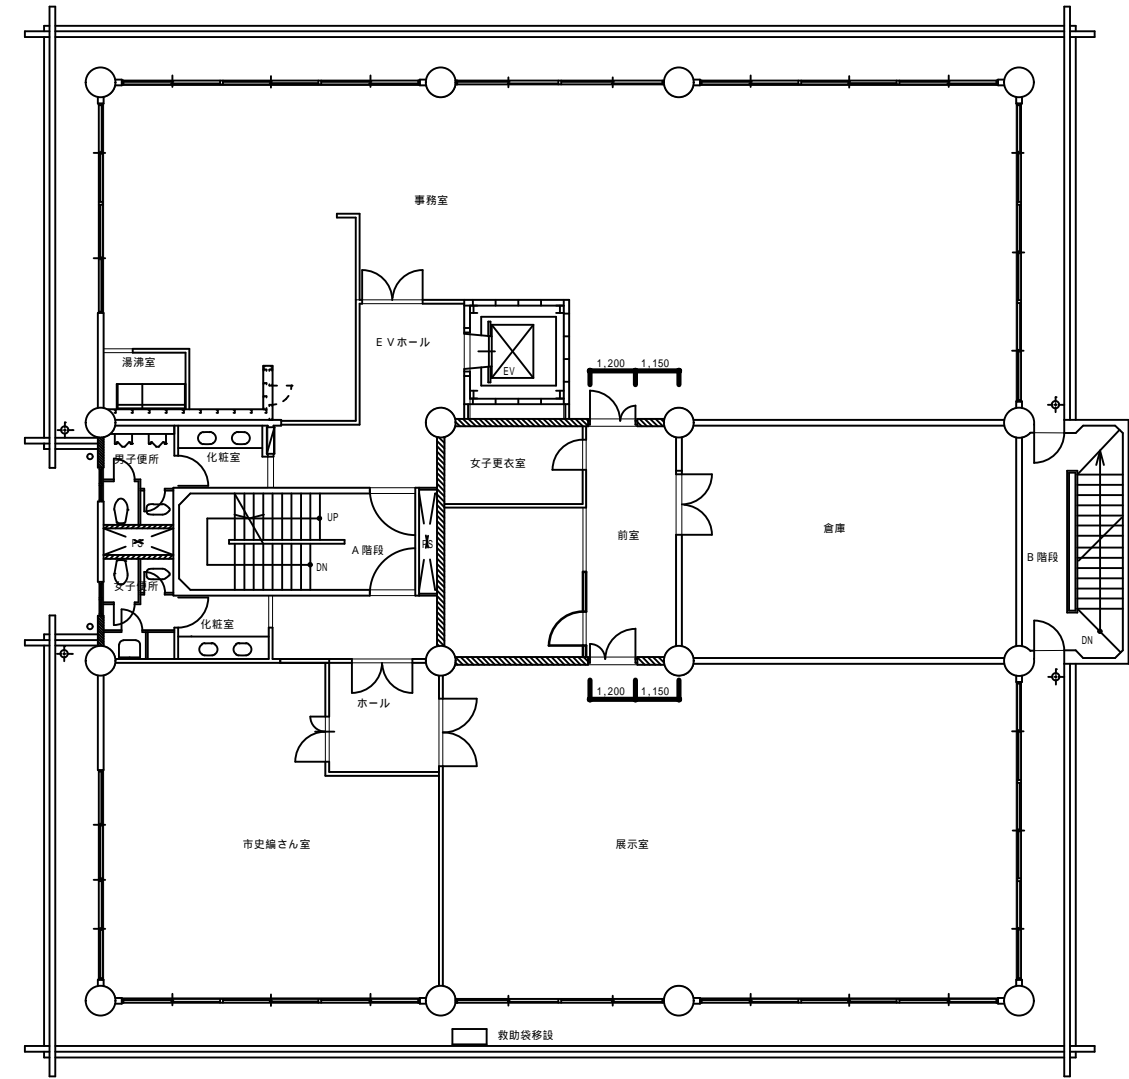

ふるさと府中歴史館1階平面図

ふるさと府中歴史館 2階平面図

ダムウェーター機械室

ふるさと府中歴史館3階平面図