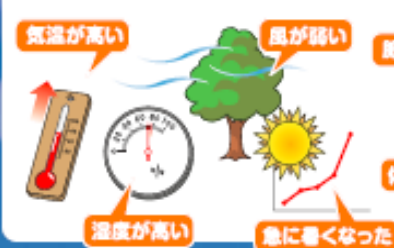

こんな日は熱中症に注意